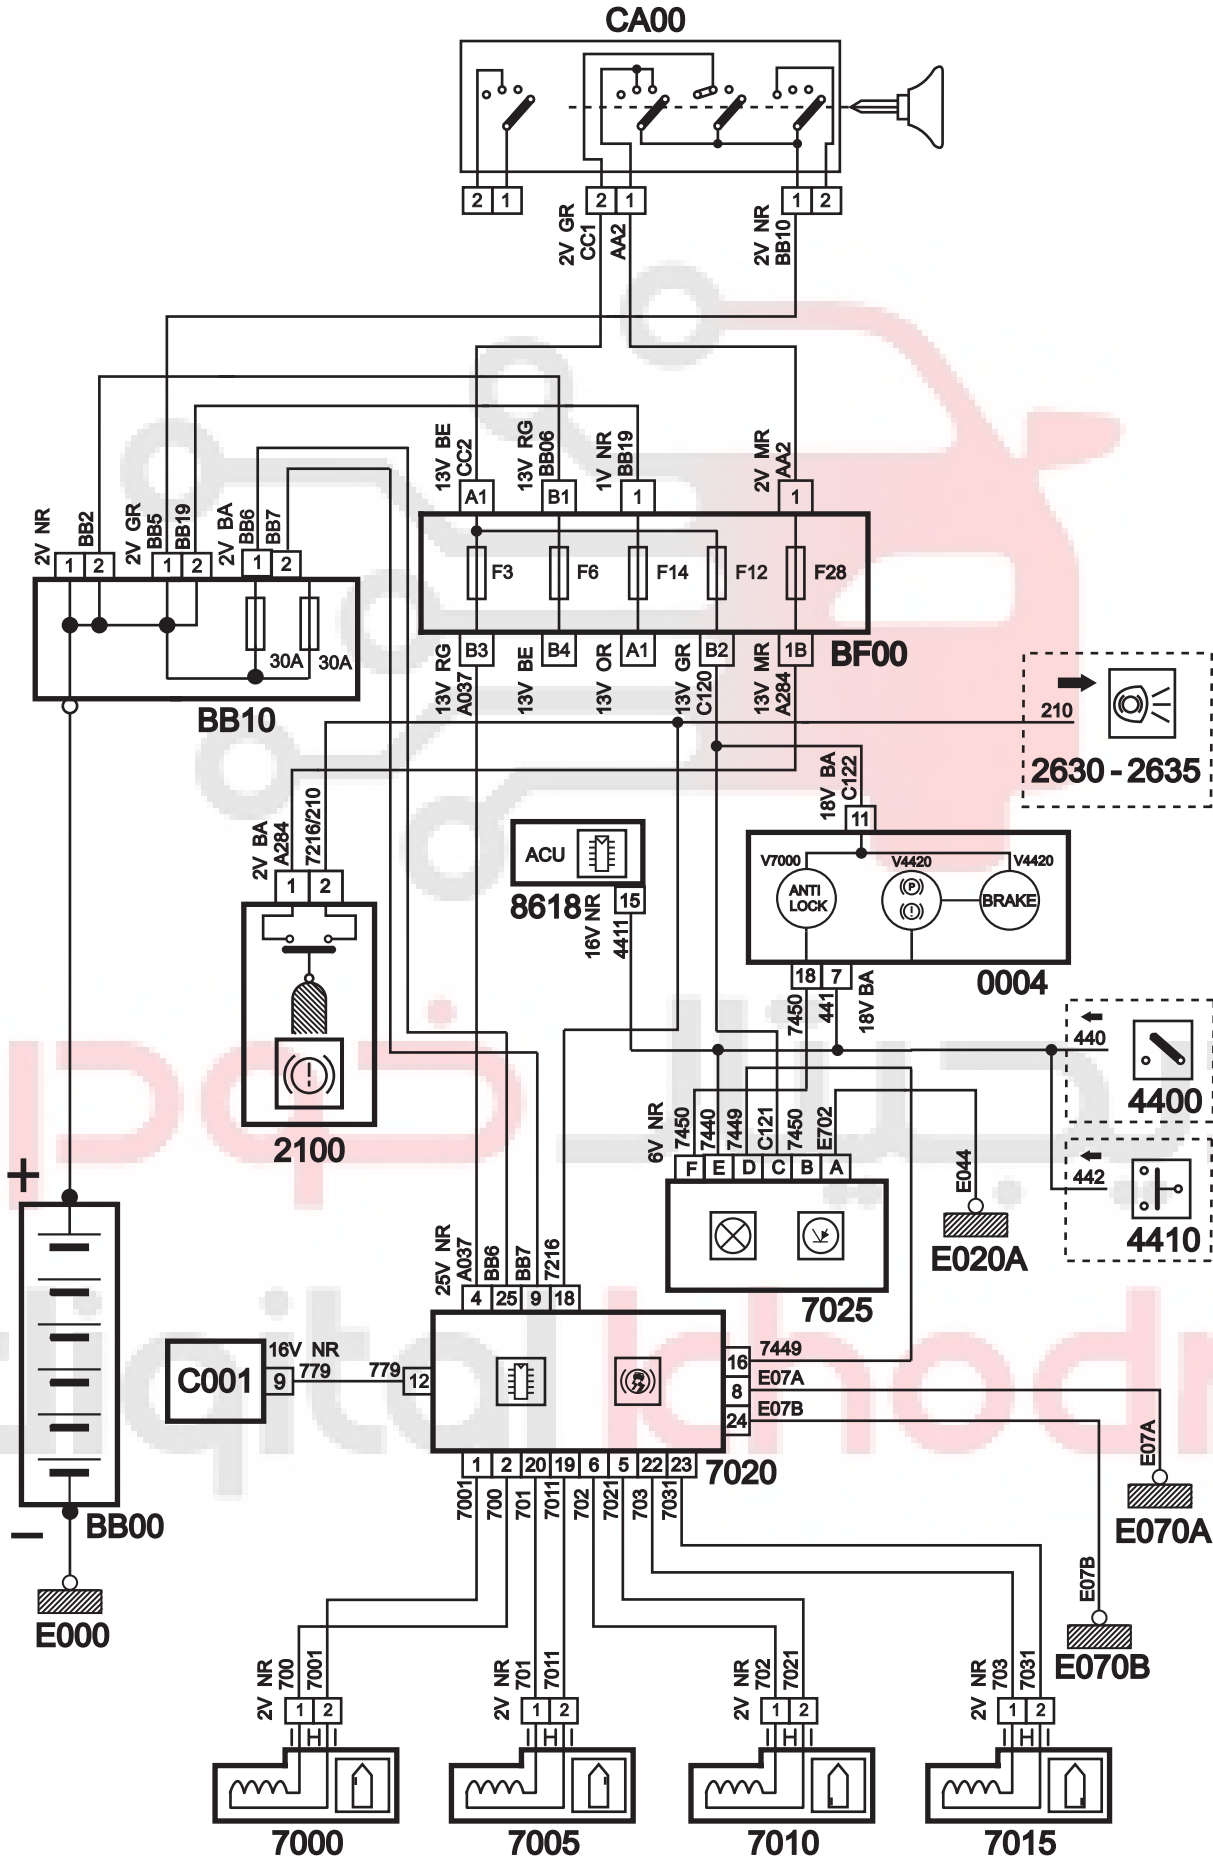

CURRENT SAMAND

W712D155