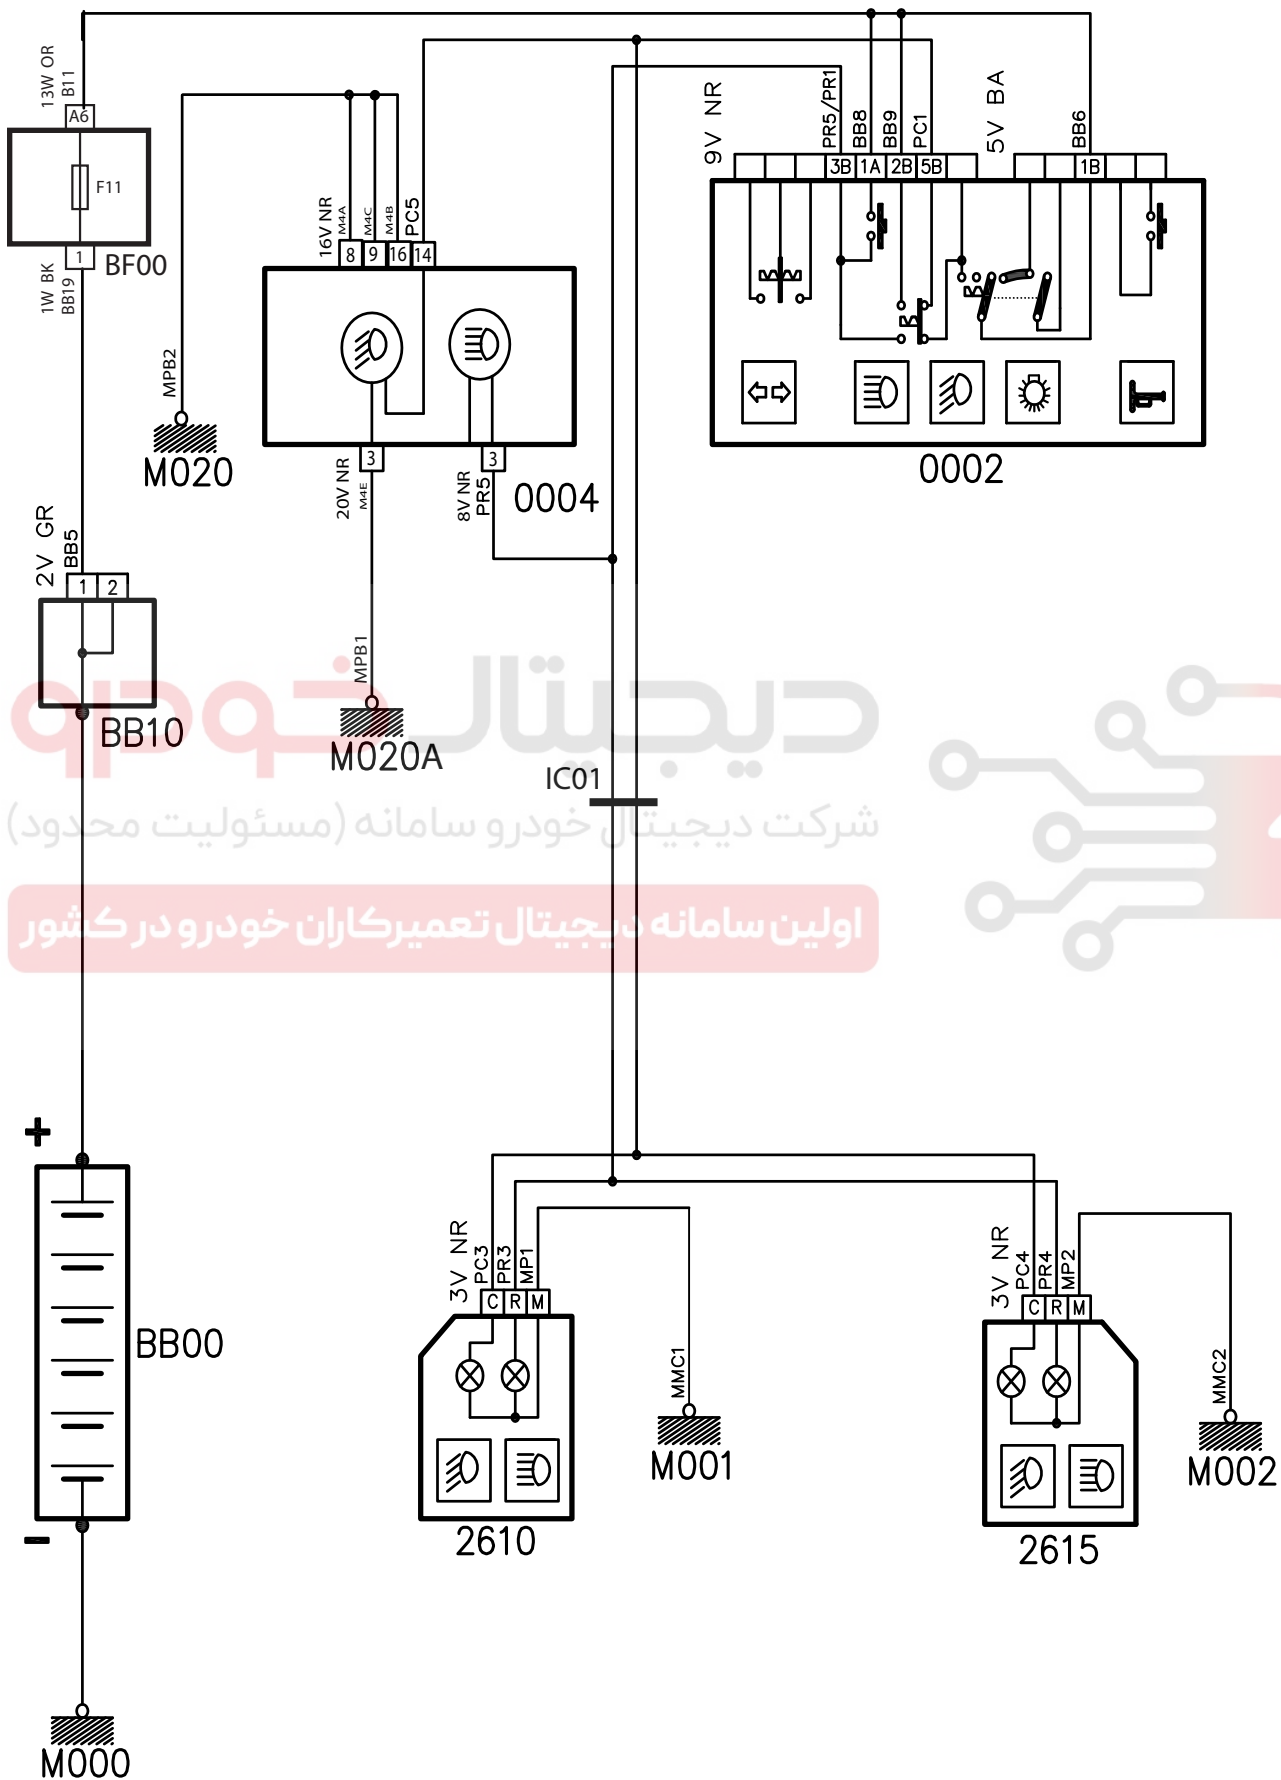

Head Lamp- 405 GLX XU7

دیجیتال خودرو
شرکت دیجیتال خودرو سامانه (مسئولیت محدود)
اولین سامانه دیجیتال تعمیرکاران خودرو در کشور