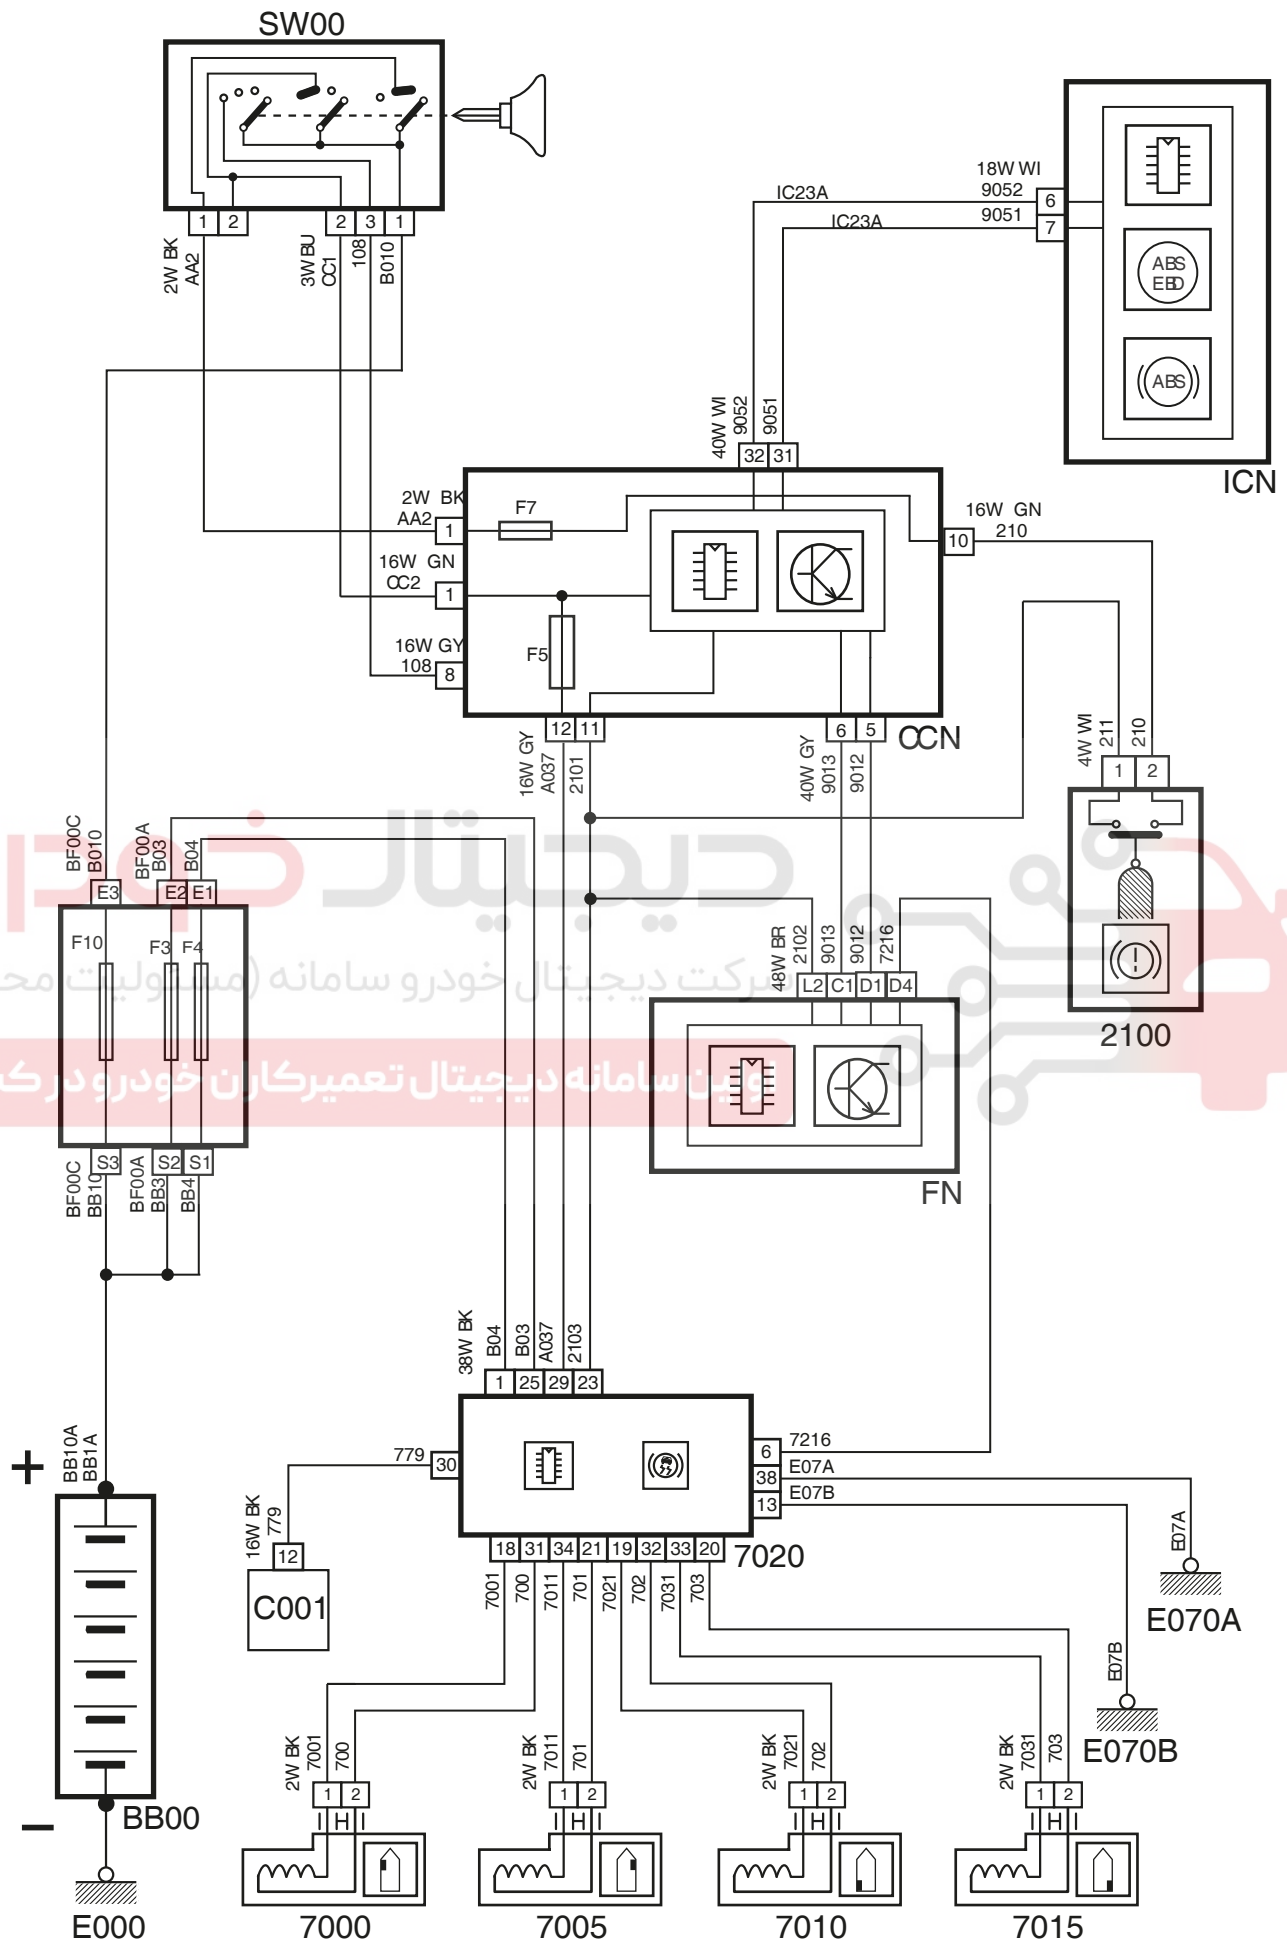

ABS - P6L

دیجیتال خودرو (مسئولیت محدود)
سازمانه دیجیتال تعمیرکاران خودرو در کشور