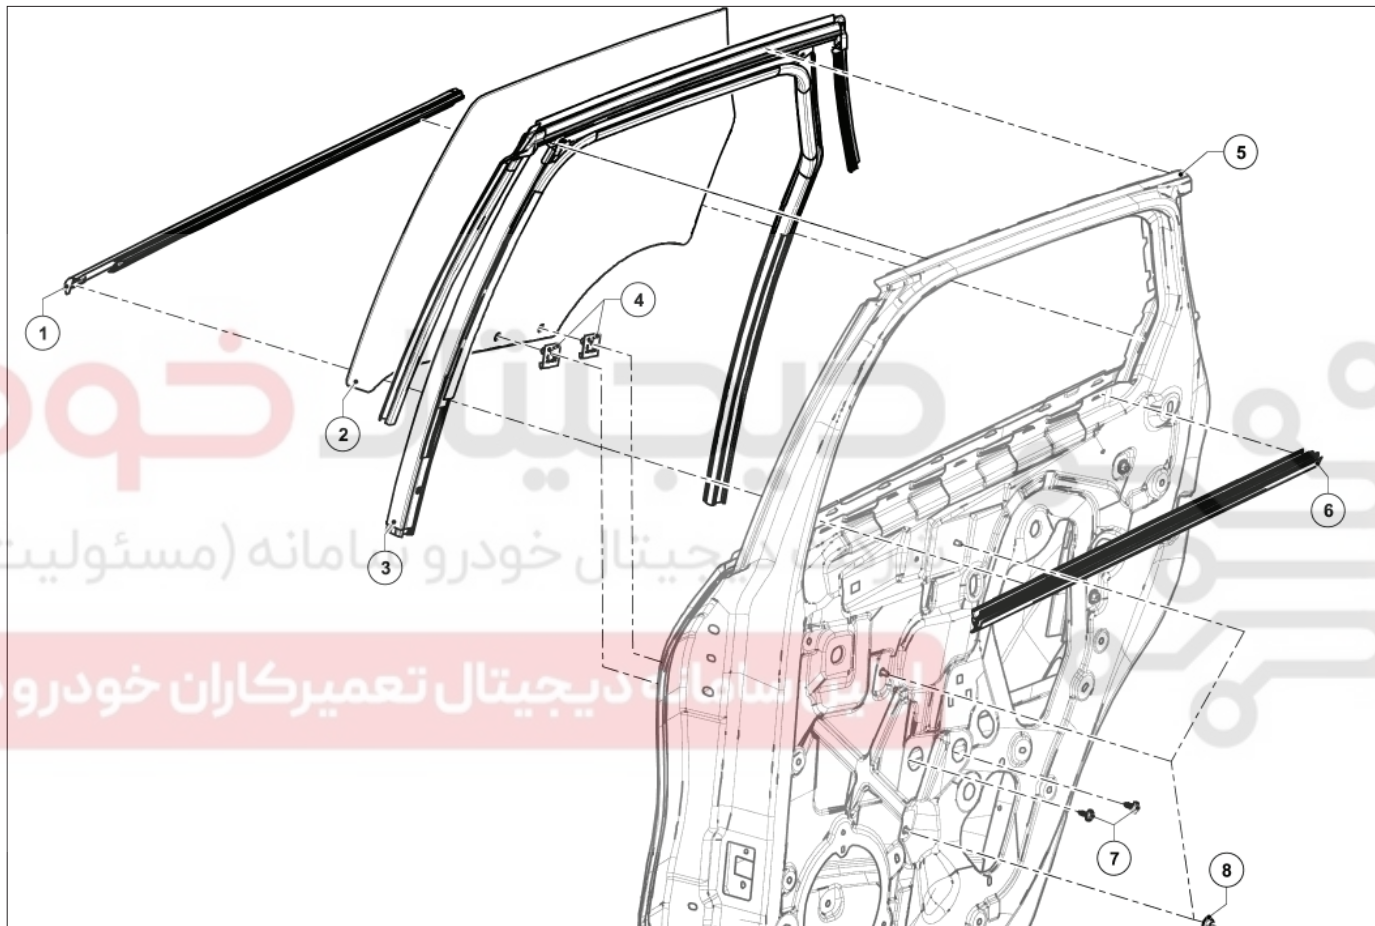

## مکانیزم شیشه بالابر عقب : نقشه جزئیات

(به راهنمای نقشه: شرح رجوع کنید).  
 برای بستن قطعاتی که گشتاور محکم کردن مشخصی برای آنها تعیین نشده است، به جدول گشتاورهای استاندارد مراجعه کنید (به گشتاور محکم کردن: اطلاعات کلی رجوع کنید).

اطلاعات	شرح	شماره
	لاستیک آب بندی بیرونی شیشه درب جانبی عقب	۱
	شیشه درب جانبی عقب	۲
	ناودانی شیشه درب جانبی عقب	۳
	بستها	۴
<u>(به درب جانبی عقب: باز کردن - نصب مجدد رجوع کنید)</u>	درب جانبی عقب	۵
	لاستیک آب بندی داخلی شیشه درب جانبی عقب	۶
	پیچ‌های مکانیزم شیشه بالابر درب جانبی عقب	۷
	مهره‌های مکانیزم شیشه بالابر درب جانبی عقب	۸