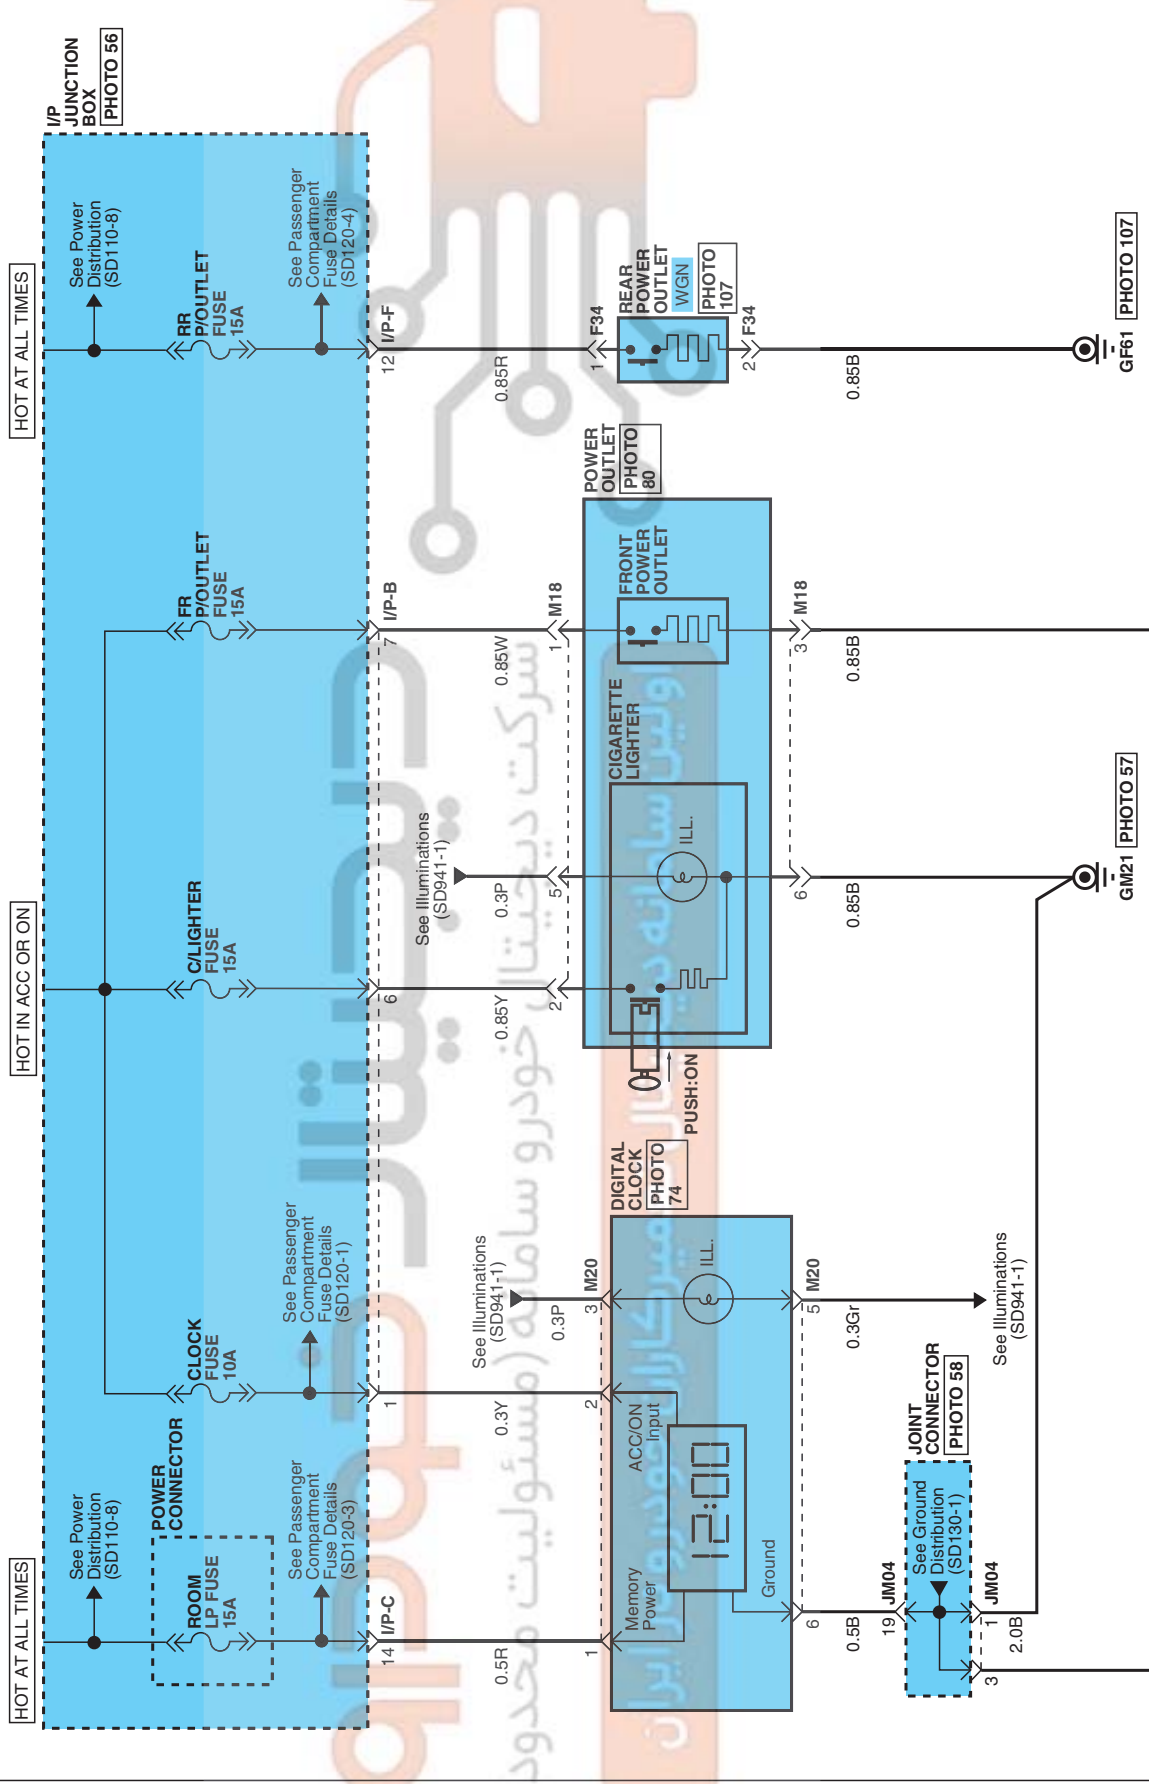

DIGITAL CLOCK & CIGARETTE LIGHTER (POWER OUTLET)

E43DEC9B

DIGITAL CLOCK & CIGARETTE LIGHTER (POWER OUTLET) (1)

SD945-1

E43DEC9B

DIGITAL CLOCK & CIGARETTE LIGHTER (POWER OUTLET)

DIGITAL CLOCK & CIGARETTE LIGHTER (POWER OUTLET) (2)		SD945-2	
<p>M18</p>  <p>KET_090IL_06F_W</p>	<p>M20</p>  <p>KET_91A_06F_W</p>	<p>F34</p>  <p>AMP_PLM2_02F_B_DL</p>	<p>BLANK</p>

دیجی‌تال خودرو

شرکت دیجیتال خودرو سامانه (مسئولیت محدود)

اولین سامانه دیجیتال تعمیرکاران خودرو در ایران