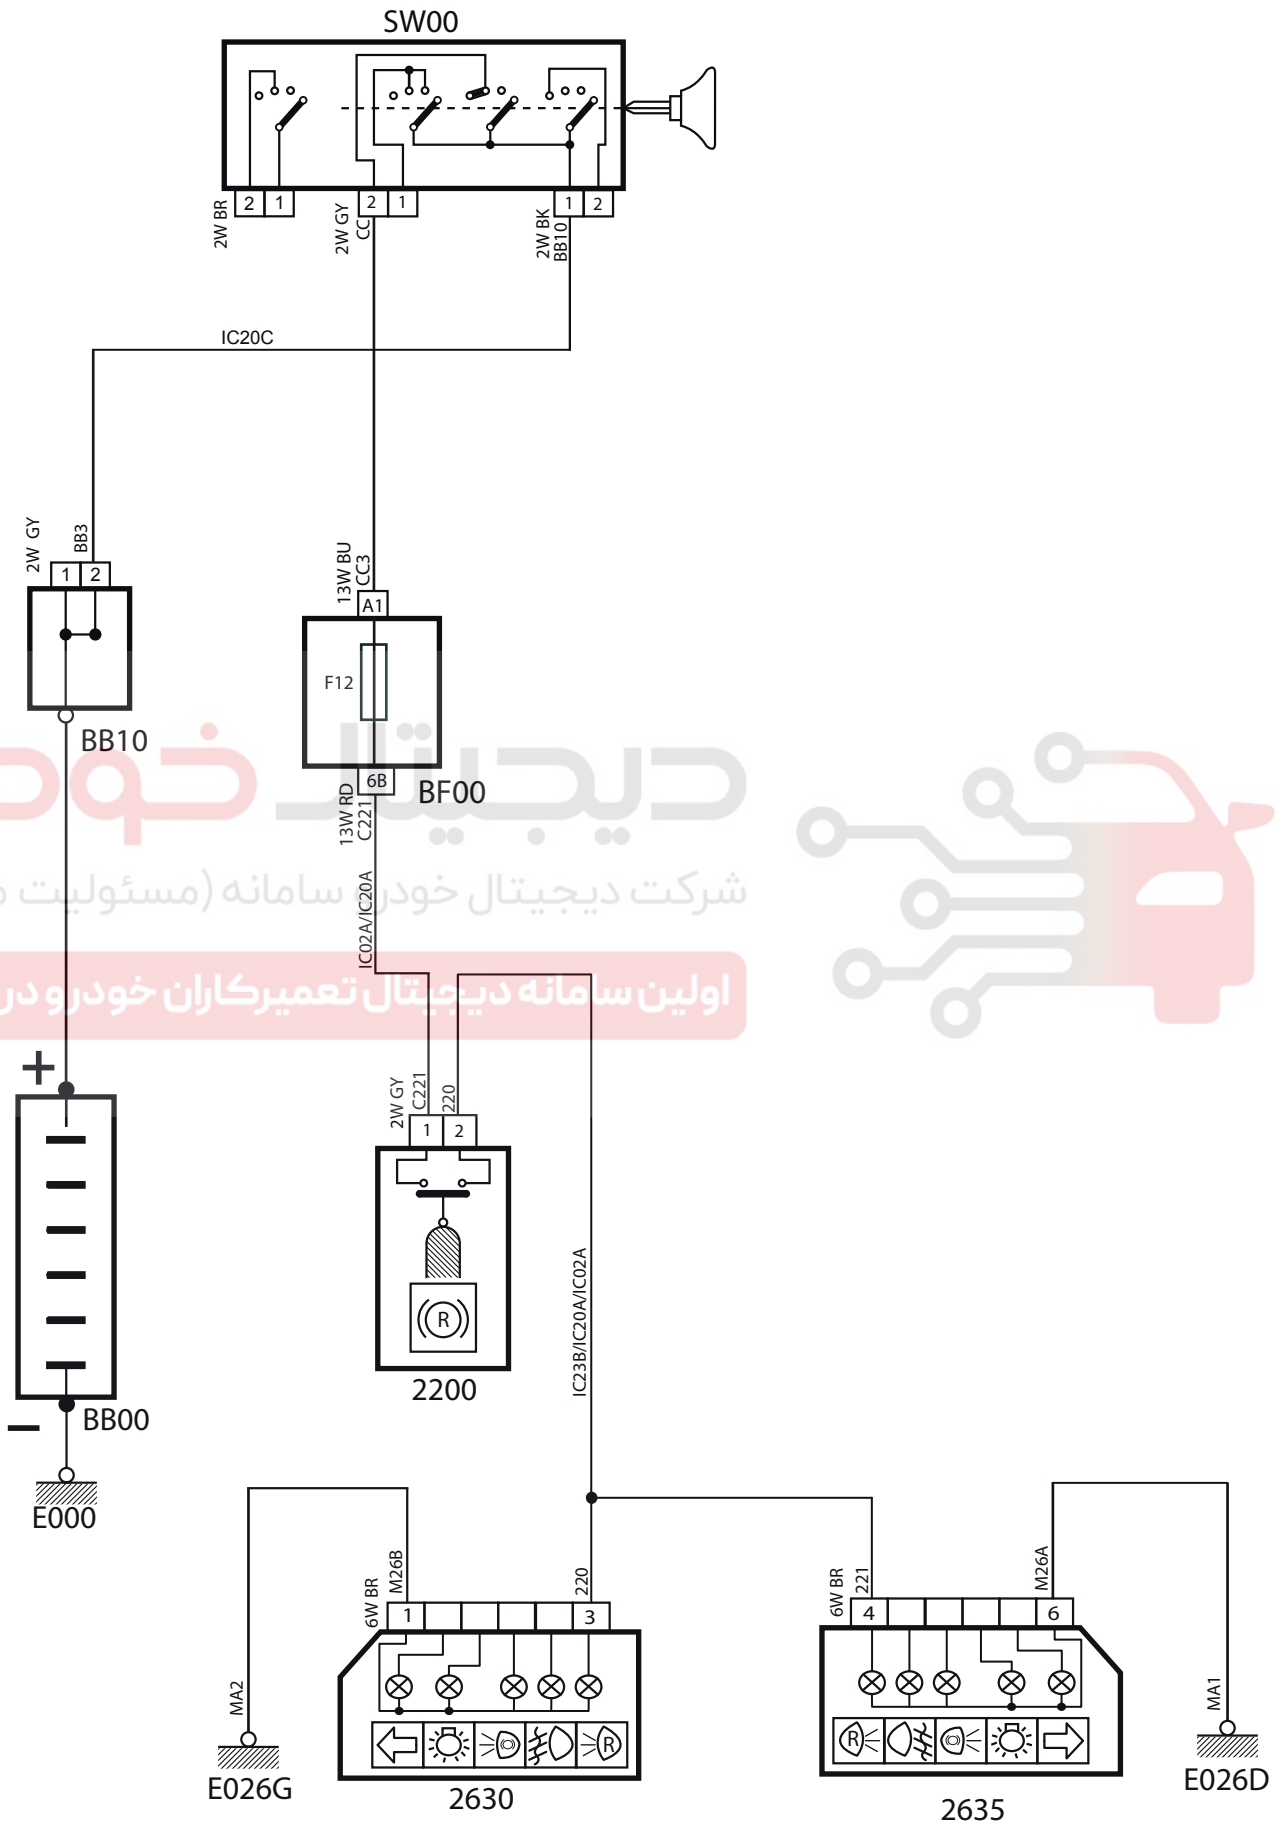

Reverse Gear Lamp-405 SLX TU5 ME17

شرح	کد
باتري	BB00
جعبه فيوز اصلي	BF00
جعبه فيوز کالسکه اي	BB10
سوئيچ	SW00
سوئيچ دنده عقب	2200
مجموعه چراغهای عقب چپ	2630
مجموعه چراغهای عقب راست	2635

ديجيتال خودرو

شرکت ديجيتال خودرو سامانه (مسئوليت محدود)

اولين سامانه ديجيتال تعميرکاران خودرو در کشور

Revers Gear Lamp - 405 SLX TU5 ME17

دیجیتال خودرو
شرکت دیجیتال خودرو سامانه (مسئولیت محدود)
اولین سامانه دیجیتال تعمیرکاران خودرو در کشور