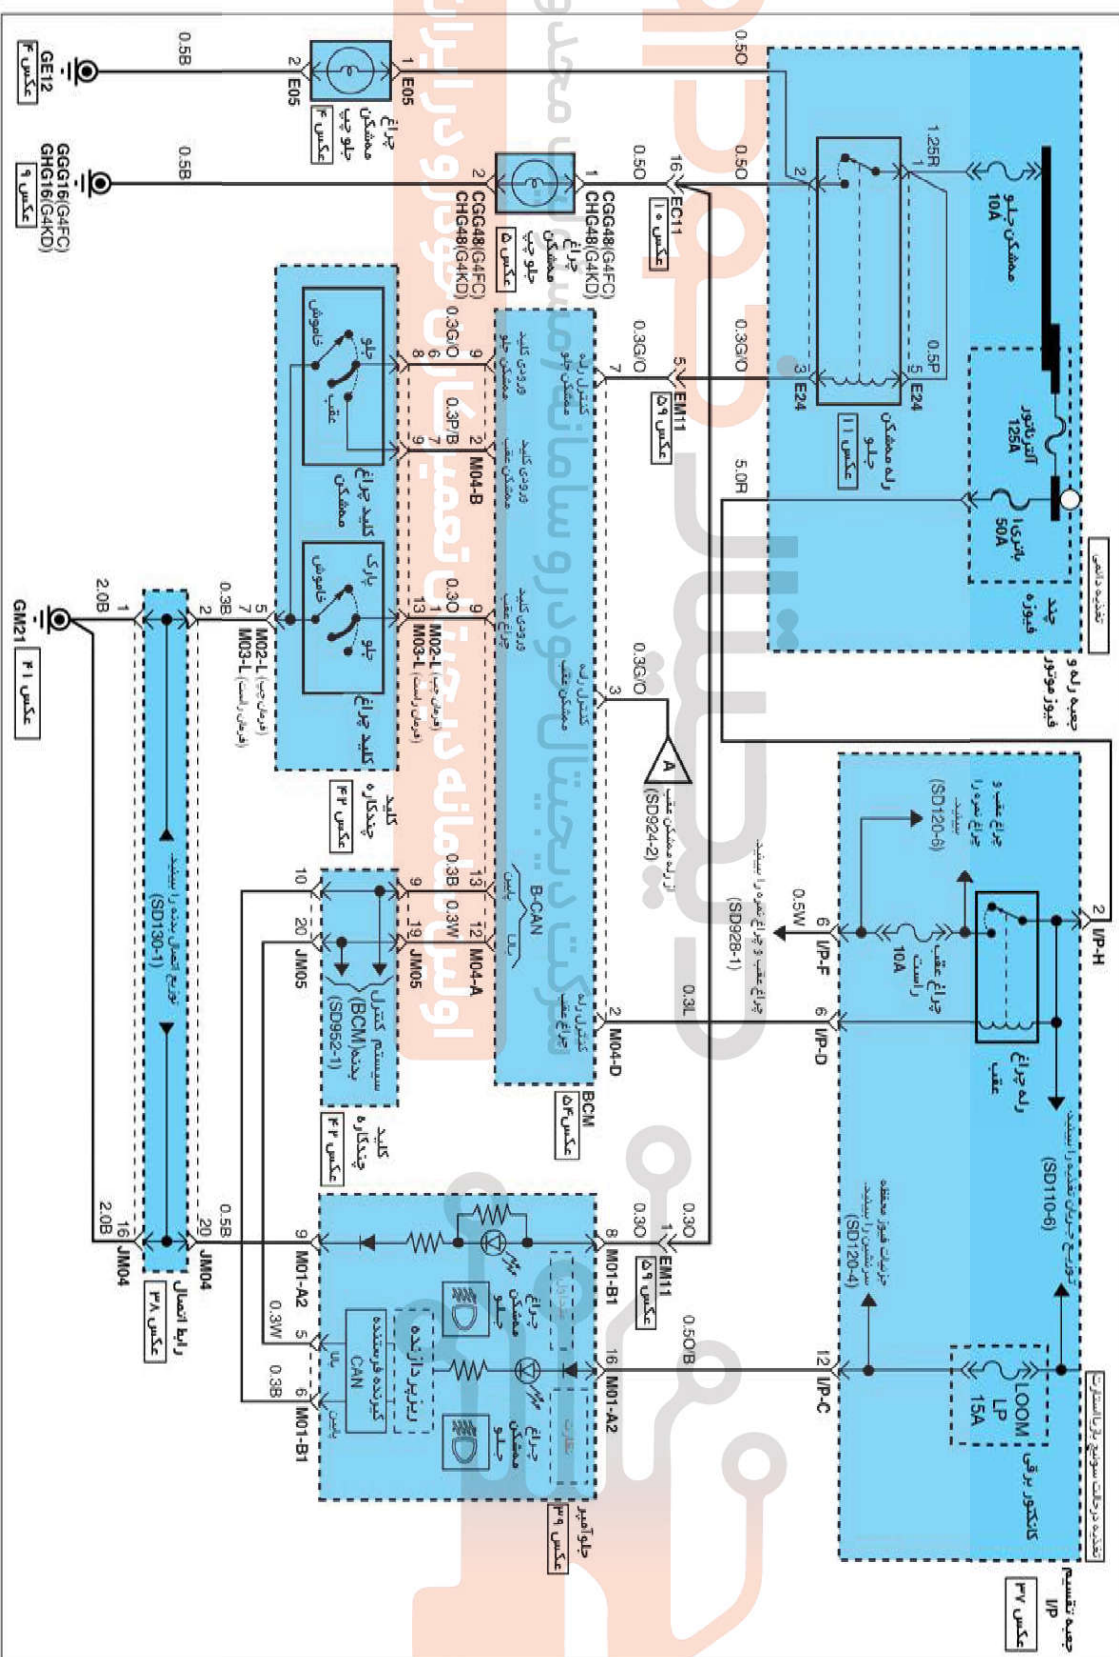

جراغ‌های ممشکن جلو و عقب

EB54F37F

جراغ‌های ممشکن جلو و عقب (۱)

SD924-1

ETDSD11924AL

جراغ‌های ممشکن جلو و عقب

جراغ‌های ممشکن جلو و عقب (۲)

SD924-2