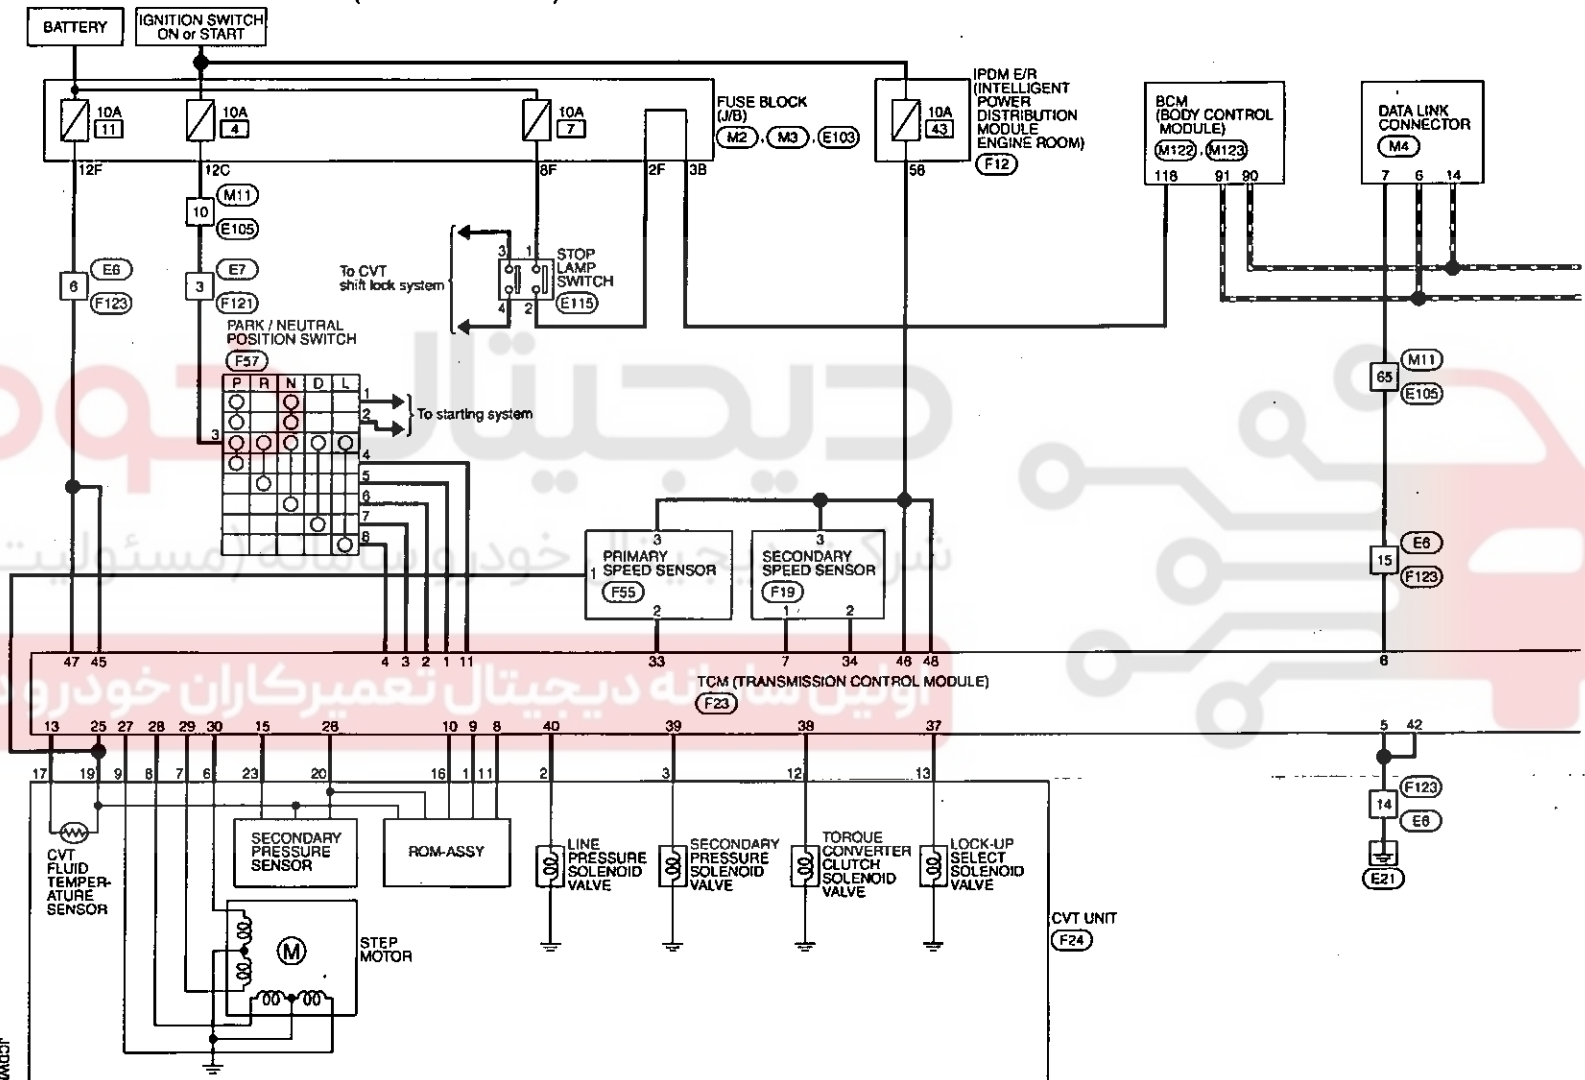

### CVT CONTROL SYSTEM (VQ25 ENGINE)

JCDVMA038001

2008/05/28

INF012/0000000004548573

TM-46

A  
B  
C  
TM  
E  
F  
G  
H  
I  
J  
K  
L  
M  
N  
O  
P