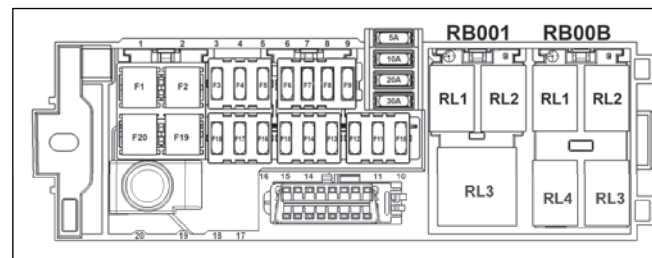

جعبه فیوز داشبورد*

۵

رله‌های محافظه داشبورد		شماره رله	
شدت جریان - نوع	عملکرد رله		
30A-2CONTACT	پمپ شیشه شوی جلو	RL1	RB001
30A-2CONTACT	پمپ شیشه شوی عقب	RL2	
35A-1CONTACT	فن بخاری	RL3	
30A-2CONTACT	برف پاک کن عقب	RL1	RB002
30A-1CONTACT	گرم کن شیشه عقب و آینه‌ها	RL2	
30A-1CONTACT	شیشه بالا بر عقب	RL3	
.....	RL4	

فیوز باکس داخل اتاق			
شماره فیوز	مقدار فیوز	نوع فیوز	عملکرد
F1	JCASE	رزرو
F2	JCASE	رزرو
F3*	10A	Mini	چراغ دنده عقب
F4*	10A	Mini	تغذیه سویچ اصلی (وضعیت ۱) - بخاری - رادیو - چراغ ترمز - نود مرکزی - جلو آمپر - آنتن - گرم کن شیشه عقب - چراغ ترمز سوم - چراغ نقشه خوان - چراغ داشبورد
F5	20A	Mini	تغذیه سویچ اصلی (وضعیت ۱) - فندک
F6	10A	Mini	تغذیه سویچ اصلی (وضعیت ۲) - یونیت کیسه هوا
F7	10A	Mini	تغذیه سویچ اصلی (وضعیت ۲) - دیاگ - سنسور فشار گاز - ایموبلایزر
F8	10A	Mini	تغذیه سویچ اصلی (وضعیت ۲) - سیستم ضد قفل ترمز ABS و ECU
F9	5A	Mini	تغذیه سویچ اصلی (وضعیت ۲) - نود مرکزی - جلو آمپر
F10	Mini	رزرو