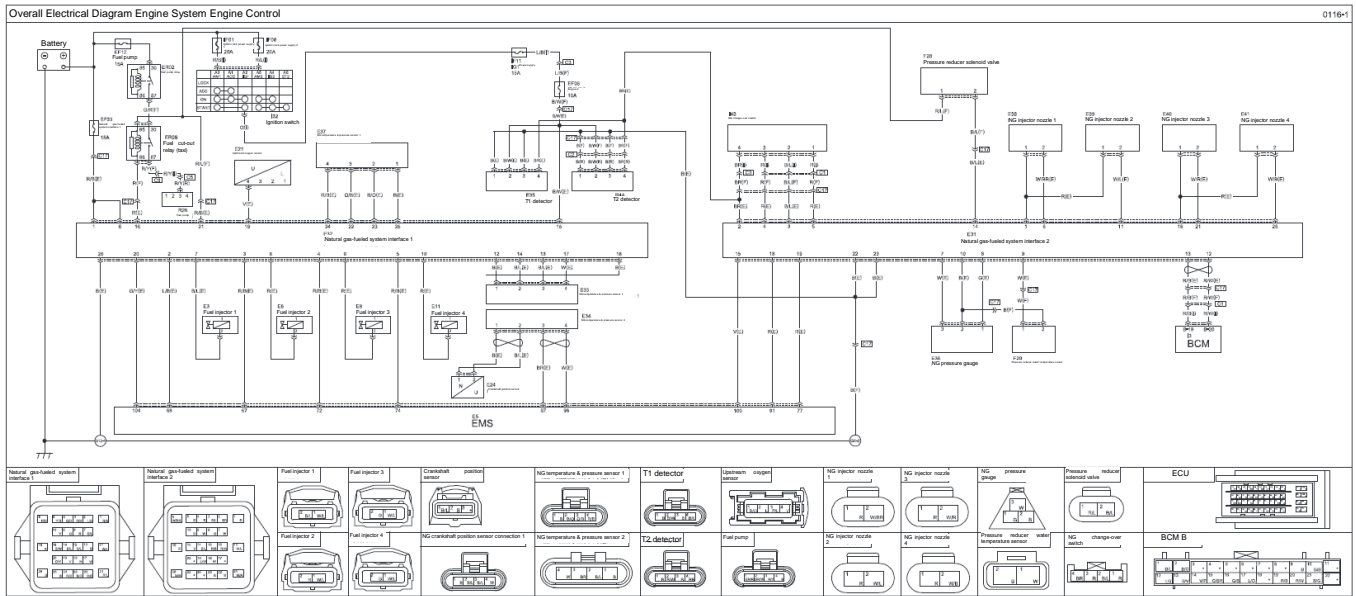

ECU 1

A/C compressor

Overall Electrical Diagram Engine System Engine Control

0111-3

اولین سامانه دیجیتال تعمیرکاران خودرو در ایران

اولین سامانه دیجیتال تعمیرکاران خودرو در ایران

اولین سامانه دیجیتال تعمیرکاران خودرو در ایران

# دیجیتال خودرو

شرکت دیجیتال خودرو سامانه (مسئولیت محدود)

اولین سامانه دیجیتال تعمیرکاران خودرو در ایران

Ignition switch A

Ignition switch B

اولین سامانه دیجیتال تعمیرکاران خودرو در ایران

Starter

Starter pull-in switch