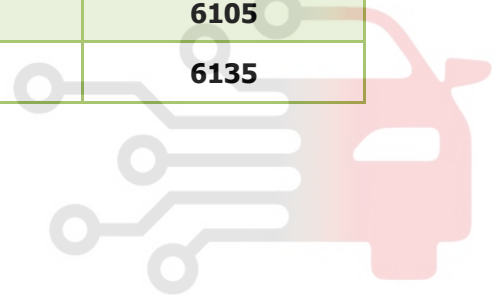

Rear Window Winder – Runna SP MUX

شرح	كد
باتري	BB00
فيوزهاي داخل محفظه موتور، جلوی FCM	BF00
فيوزها و رله هاي داخل اتاق، جلوی BCM	IPFRB
سوئیچ	SW00
نود مرآزي داخل اتاق	BCM
آليد قبل شیشه هاي عقب (قفل آودك)	6120
آليد شیشه بالابر عقب چپ	6100
موتور شیشه بالابر عقب چپ	6130
آليد شیشه بالابر عقب راست	6105
موتور شیشه بالابر عقب راست	6135

شرکت دیجیتال خودرو سامانه (مسئولیت محدود)

اولین سامانه دیجیتال تعمیرکاران خودرو در کشور