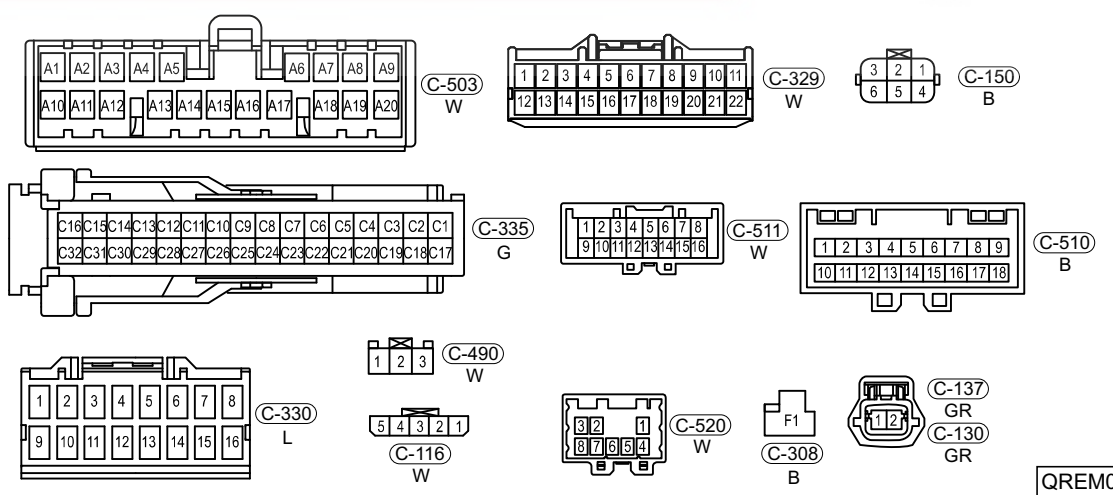

Wiper and washer system (page 1)

Wiper and washer system (page 2)

*1: For A13AFL model
*2: For A13FL model

شیرینج خودرو سامانه (مسئولیت محدود)
اولیه سامانه دیجیتال تعمیرکاران خودرو در ایران

QREM070020