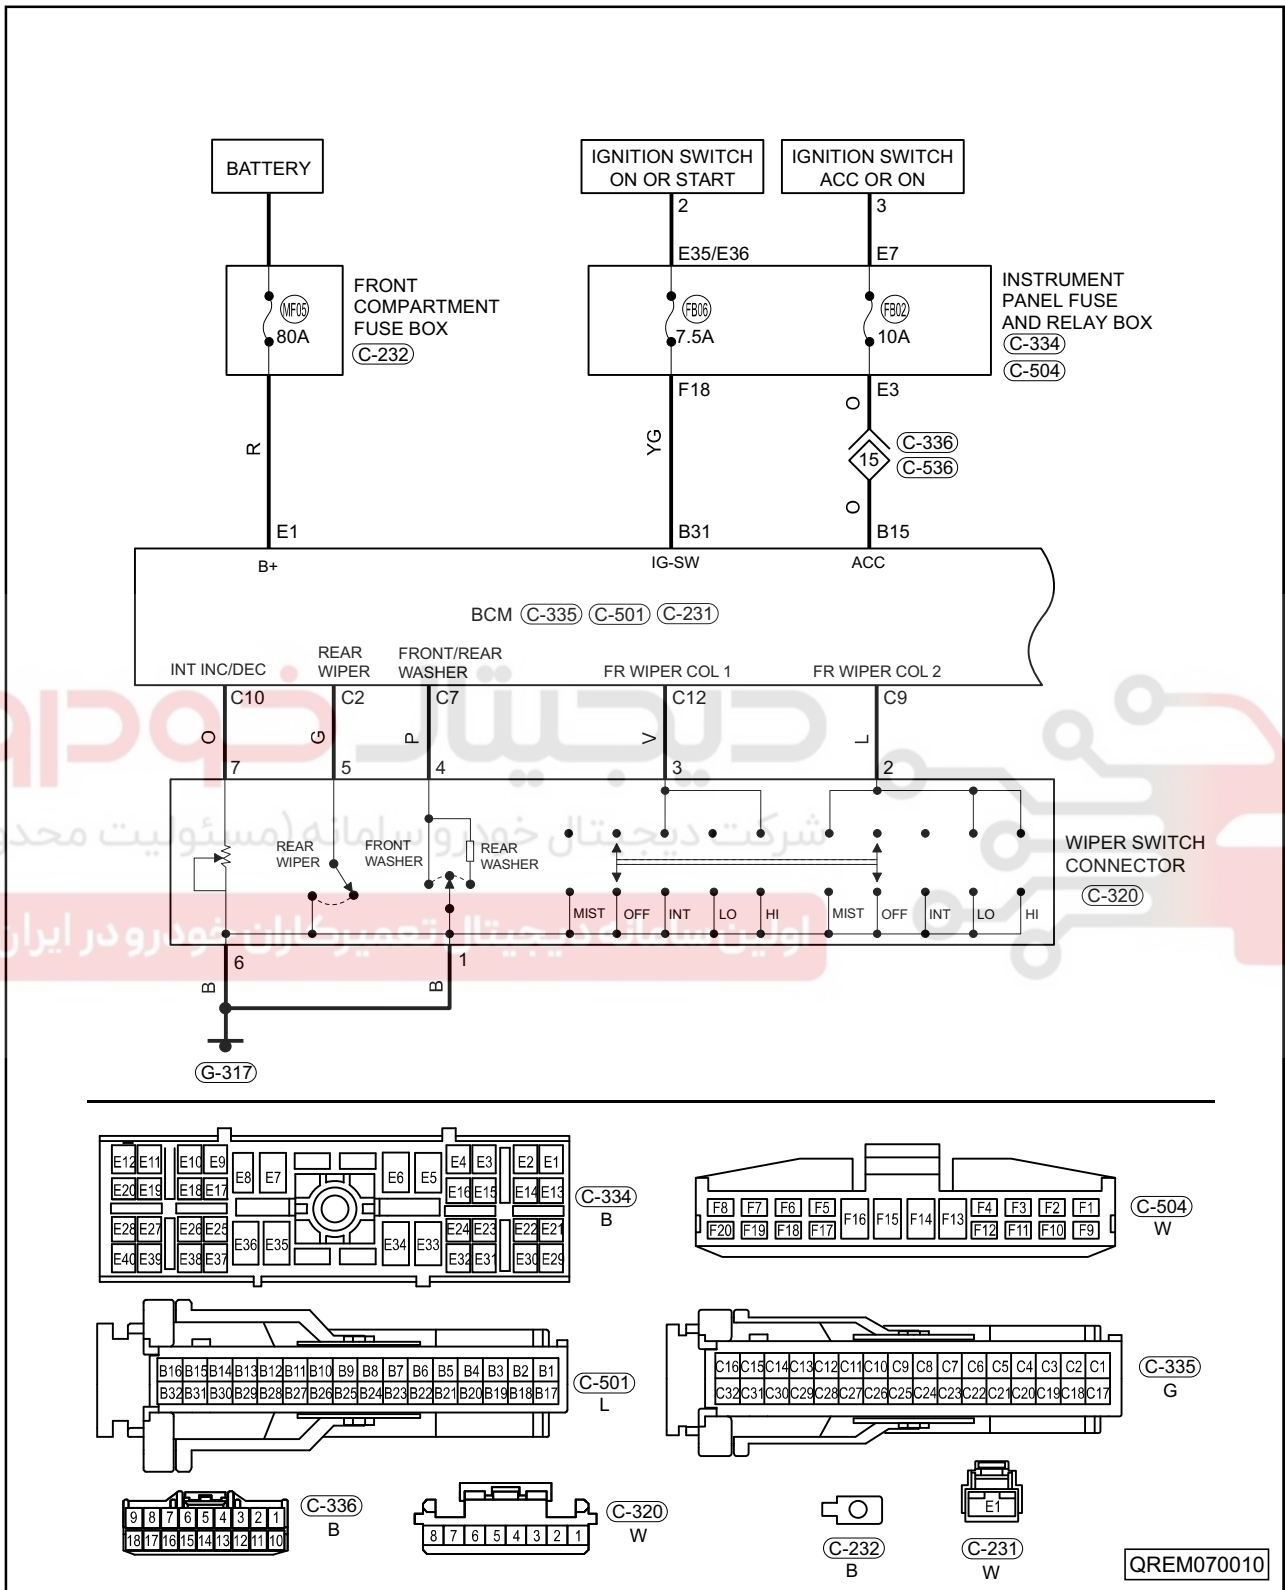

Wiper and washer system (page 1)

Wiper and washer system (page 2)

*1: For A13AFL model
*2: For A13FL model

شیرینج خودرو سامانه (مسئولیت محدود)
اولیه سامانه دیجیتال تعمیرکاران خودرو در ایران

QREM070020