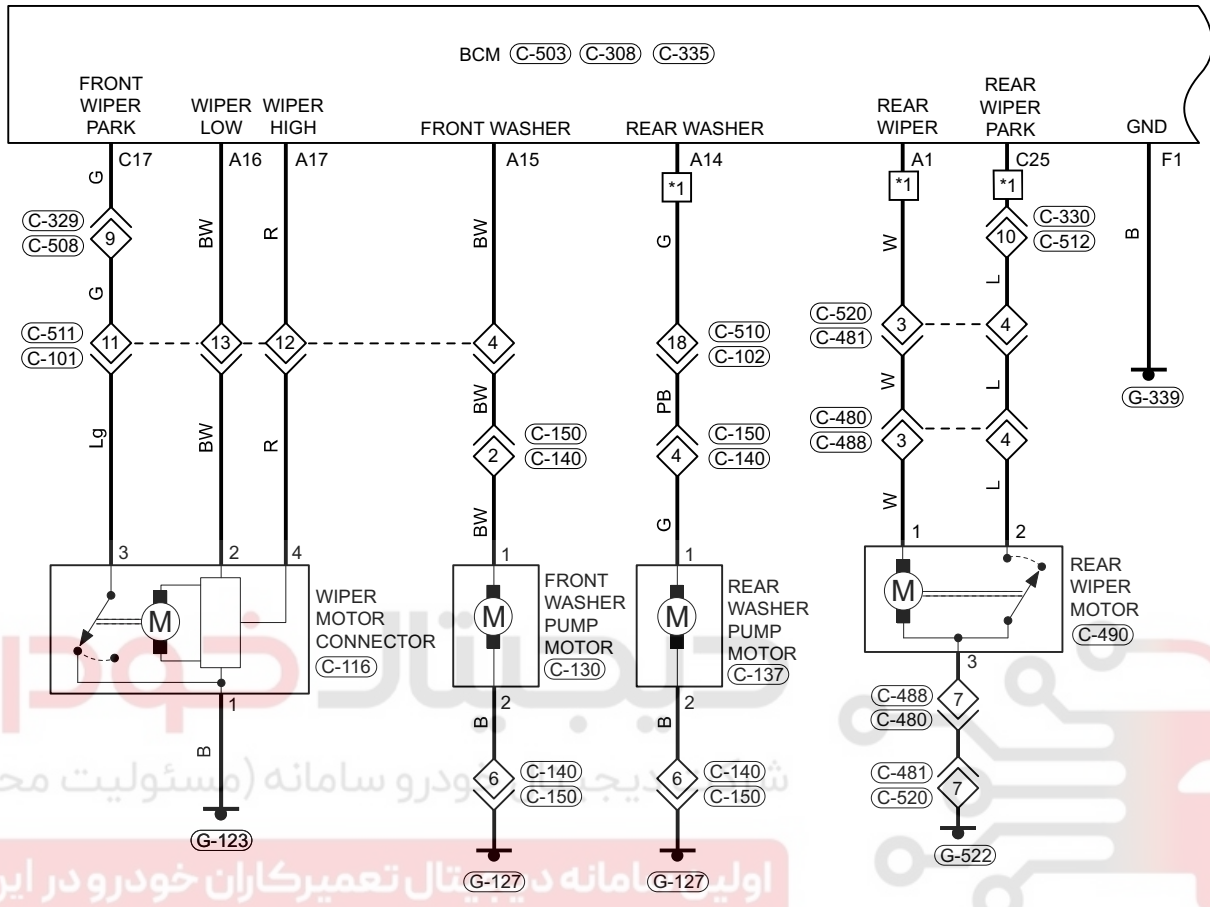

Wiper and washer system (page 1)

Wiper and washer system (page 2)

*1: For A13AFL model
*2: For A13FL model

شیرینج خودرو سامانه (مسئولیت محدود)
اولیه سامانه دیجیتال تعمیرکاران خودرو در ایران

QREM070020