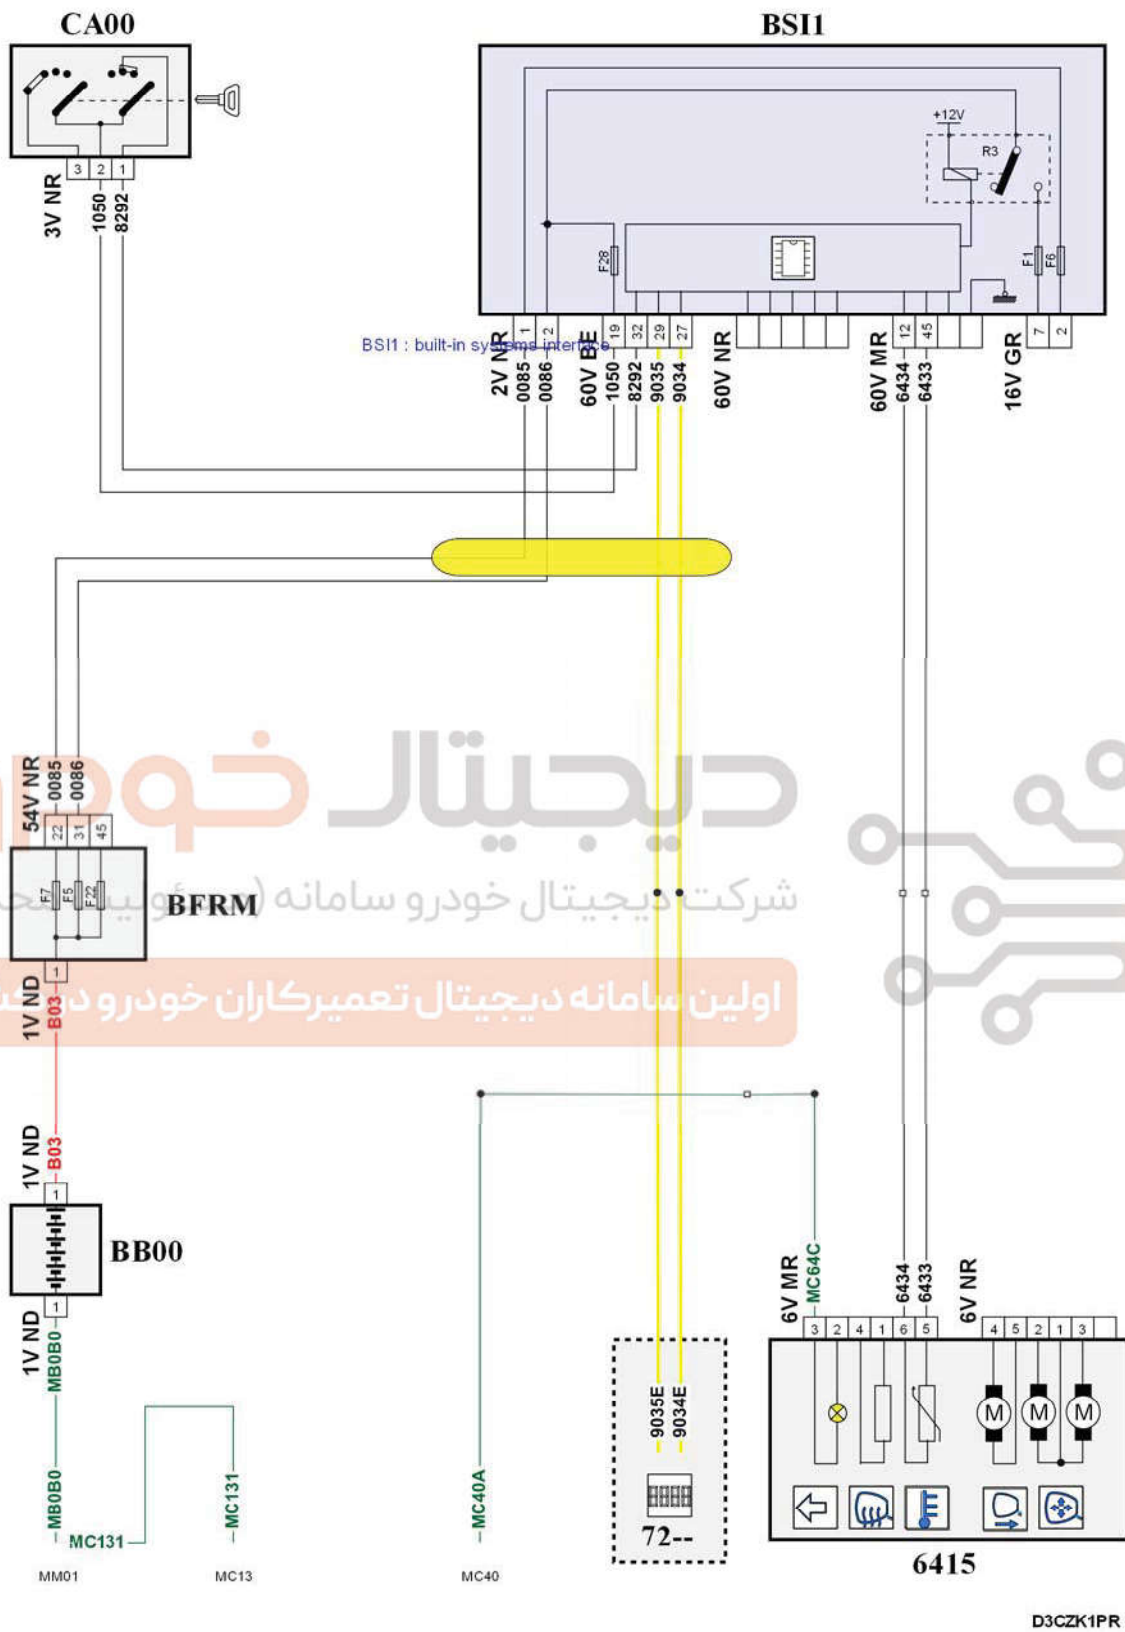

exterior temperature information

دیجیتال خودرو
 شرکت دیجیتال خودرو سامانه (سیستم های محدود)
 اولین سامانه دیجیتال تعمیرکاران خودرو در کشور

exterior temperature information

item code	description	information
6415	null	right-hand electric and heated exterior mirror
84B3	null	matrix display on the instrument panel
BB00	null	ancillaries battery
BFRM	null	engine fuse and relay box
BSI1	null	built-in systems interface
CA00	null	ignition switch
E904	null	crimp one information (or equipotential 904) wire
E905	null	crimp one information (or equipotential 905) wire
EM40	null	crimp earth (earth point number 40)
EM60B	null	crimp earth (earth point number 60B)
MC13	null	body earth point number 13
MC40A	null	body earth point number 40
MM01	null	engine earth point number 01