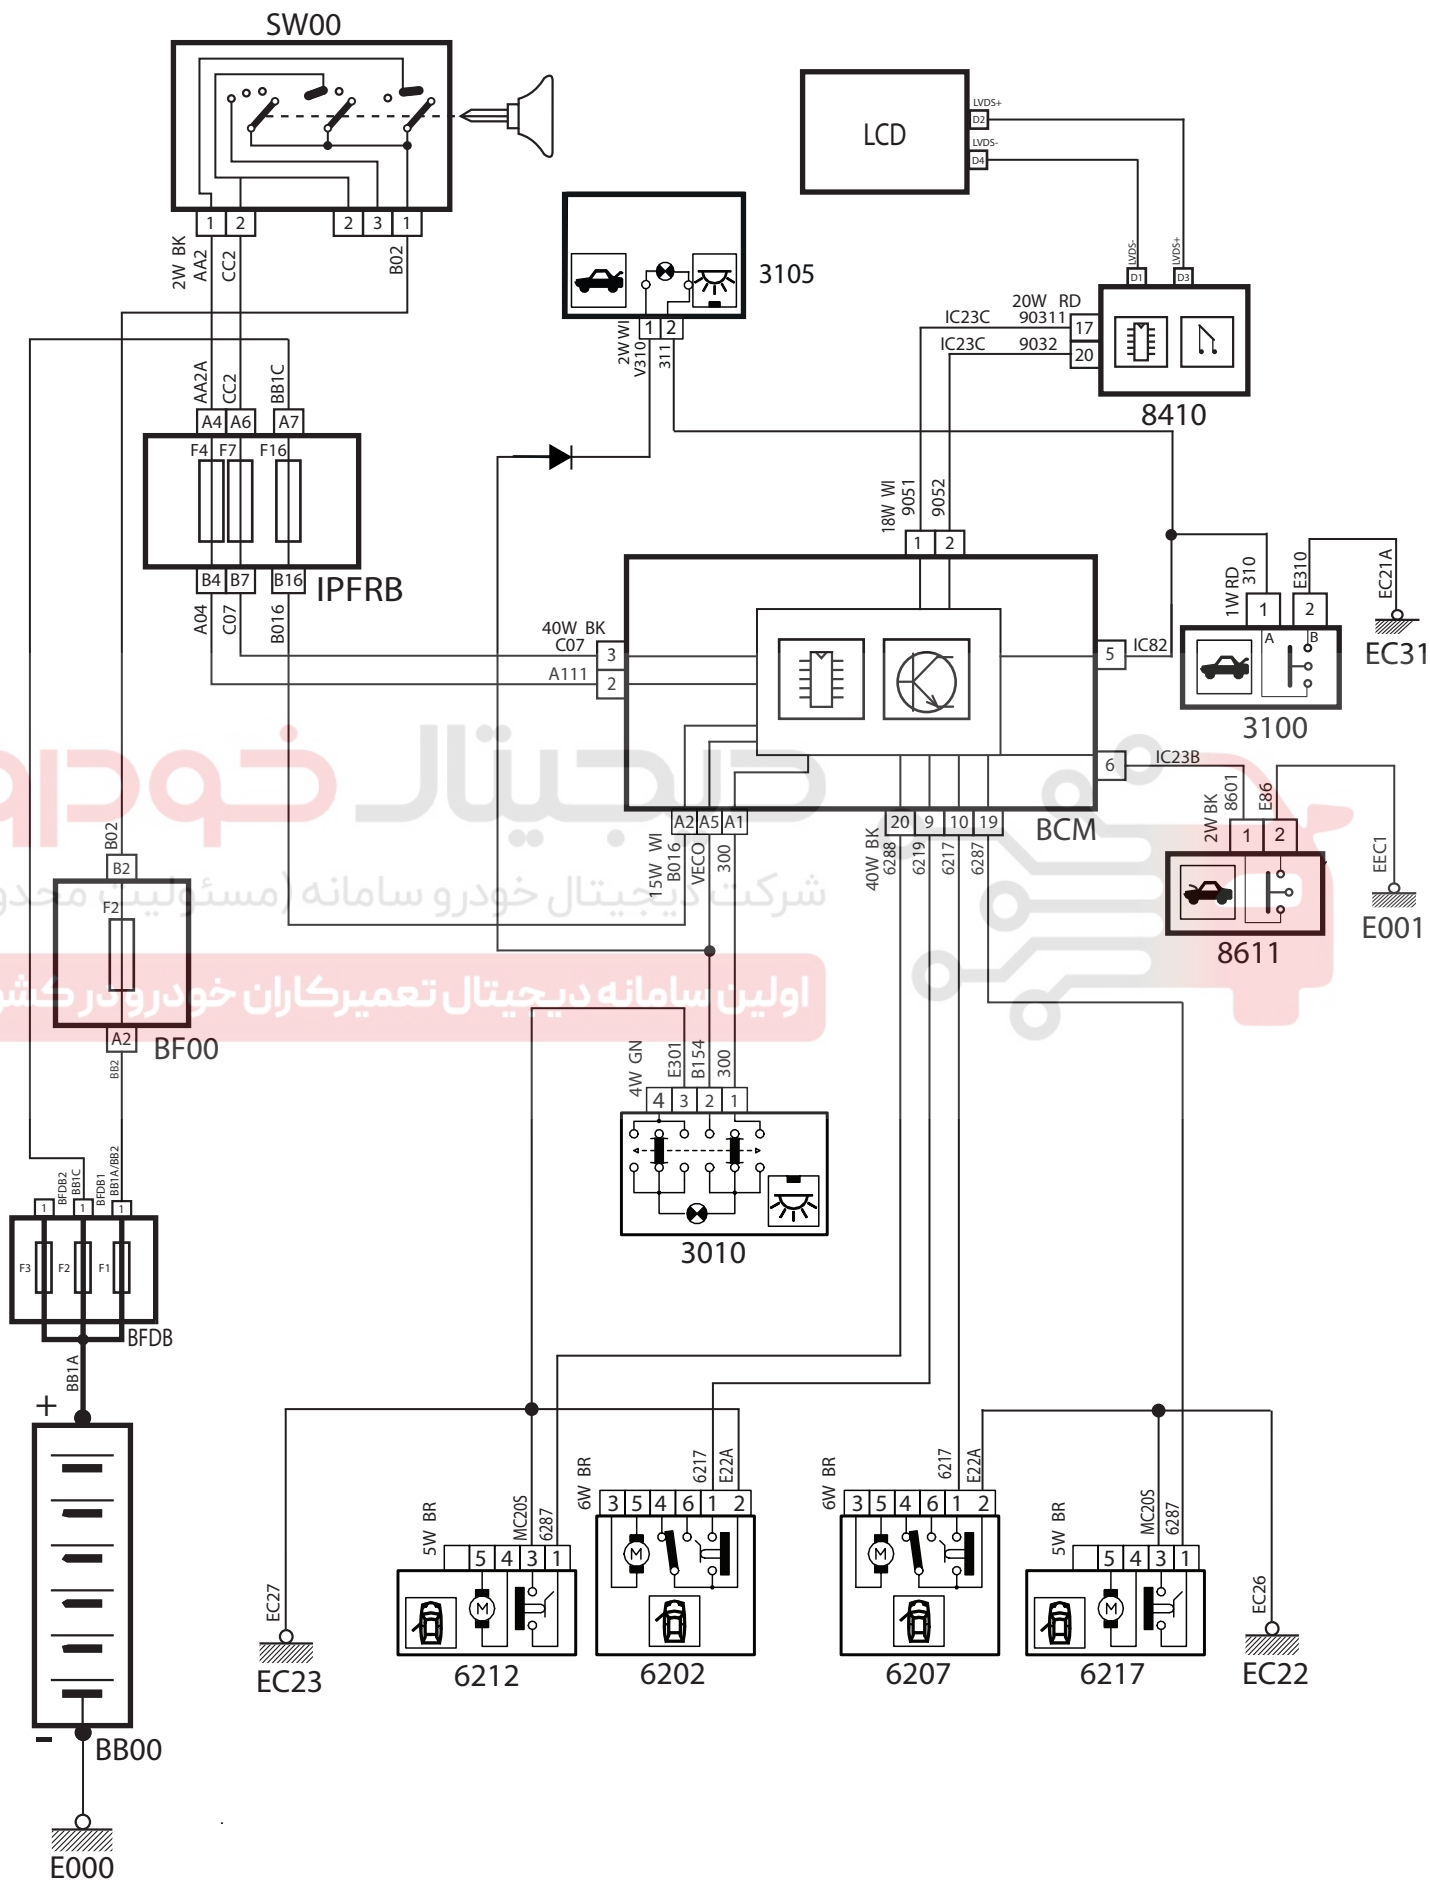

Roof Lamp & Door Switch P7L (ECO_CROUSE)

شرح	کد
باتري	BB00
تغذيه جعبه فيوز ها (واقع در محفظه موتور)	BFDB
جعبه فيوز داخل اتاق	IPFRB
جعبه فيوز داخل محفظه موتور	BF00
سوئيچ	SW00
نود مرکزی داخل اتاق	BCM
راديو	8410
صفحه نمايشگر	LCD
سوئيچ صندوق پيران	3100
سوئيچ لادري درب موتور	8611
چراغ سقفي	3010
سوئيچ لادري عقب چپ	6212
سوئيچ لادري جلو چپ	6202
سوئيچ لادري عقب راست	6207
سوئيچ لادري جلو راست	6217
چراغ صندوق عقب	3105

Roof Lamp & Door Switch P7L (ECO-CROUSE)

شرکت دیجیتال خودرو (مسئولیت محدود)
 اولین سامانه دیجیتال تعمیرکاران خودرو در کشور