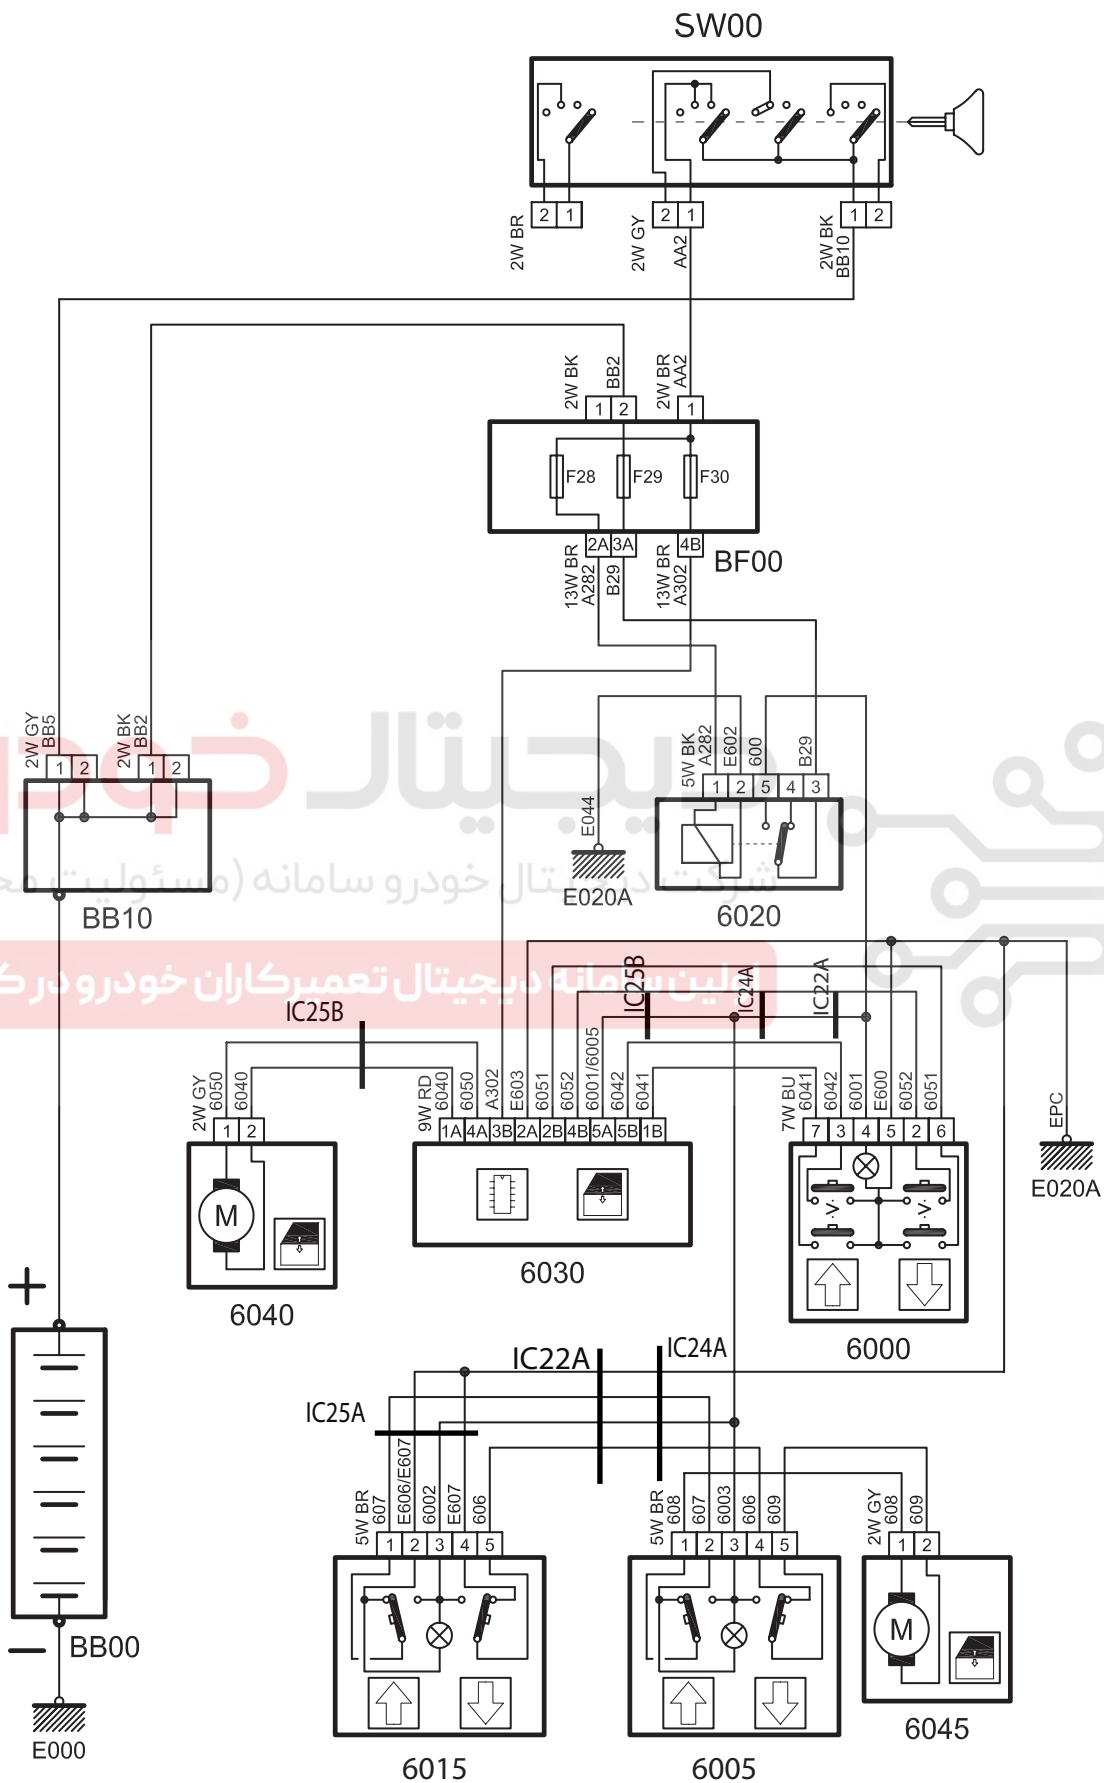

WINDOW WINDR FRONT SAMAND LX XU7

شرح	كد
باتري	BB00
جعبه تقسيم	BB10
سوئچ	SW00
جعبه فيوز	BF00
رله شيشه بالابر سمت راننده	6020
موتور شيشه بالابر سمت راننده	6040
يونيت شيشه بالابر	6030
كليد شيشه بالابر اتوماتيك	6000
كليد شيشه بالابر جلو راست (شاگرد)	6015
كليد شيشه بالابر سمت شاگرد	6005
موتور شيشه بالابر سمت شاگرد	6045

WINDOW WINDR FRONT SAMAND LX XU7

دیجیتال خودرو سامانه (مسئولیت محدود)
بین سامانه دیجیتال تعمیرکاران خودرو در کشور