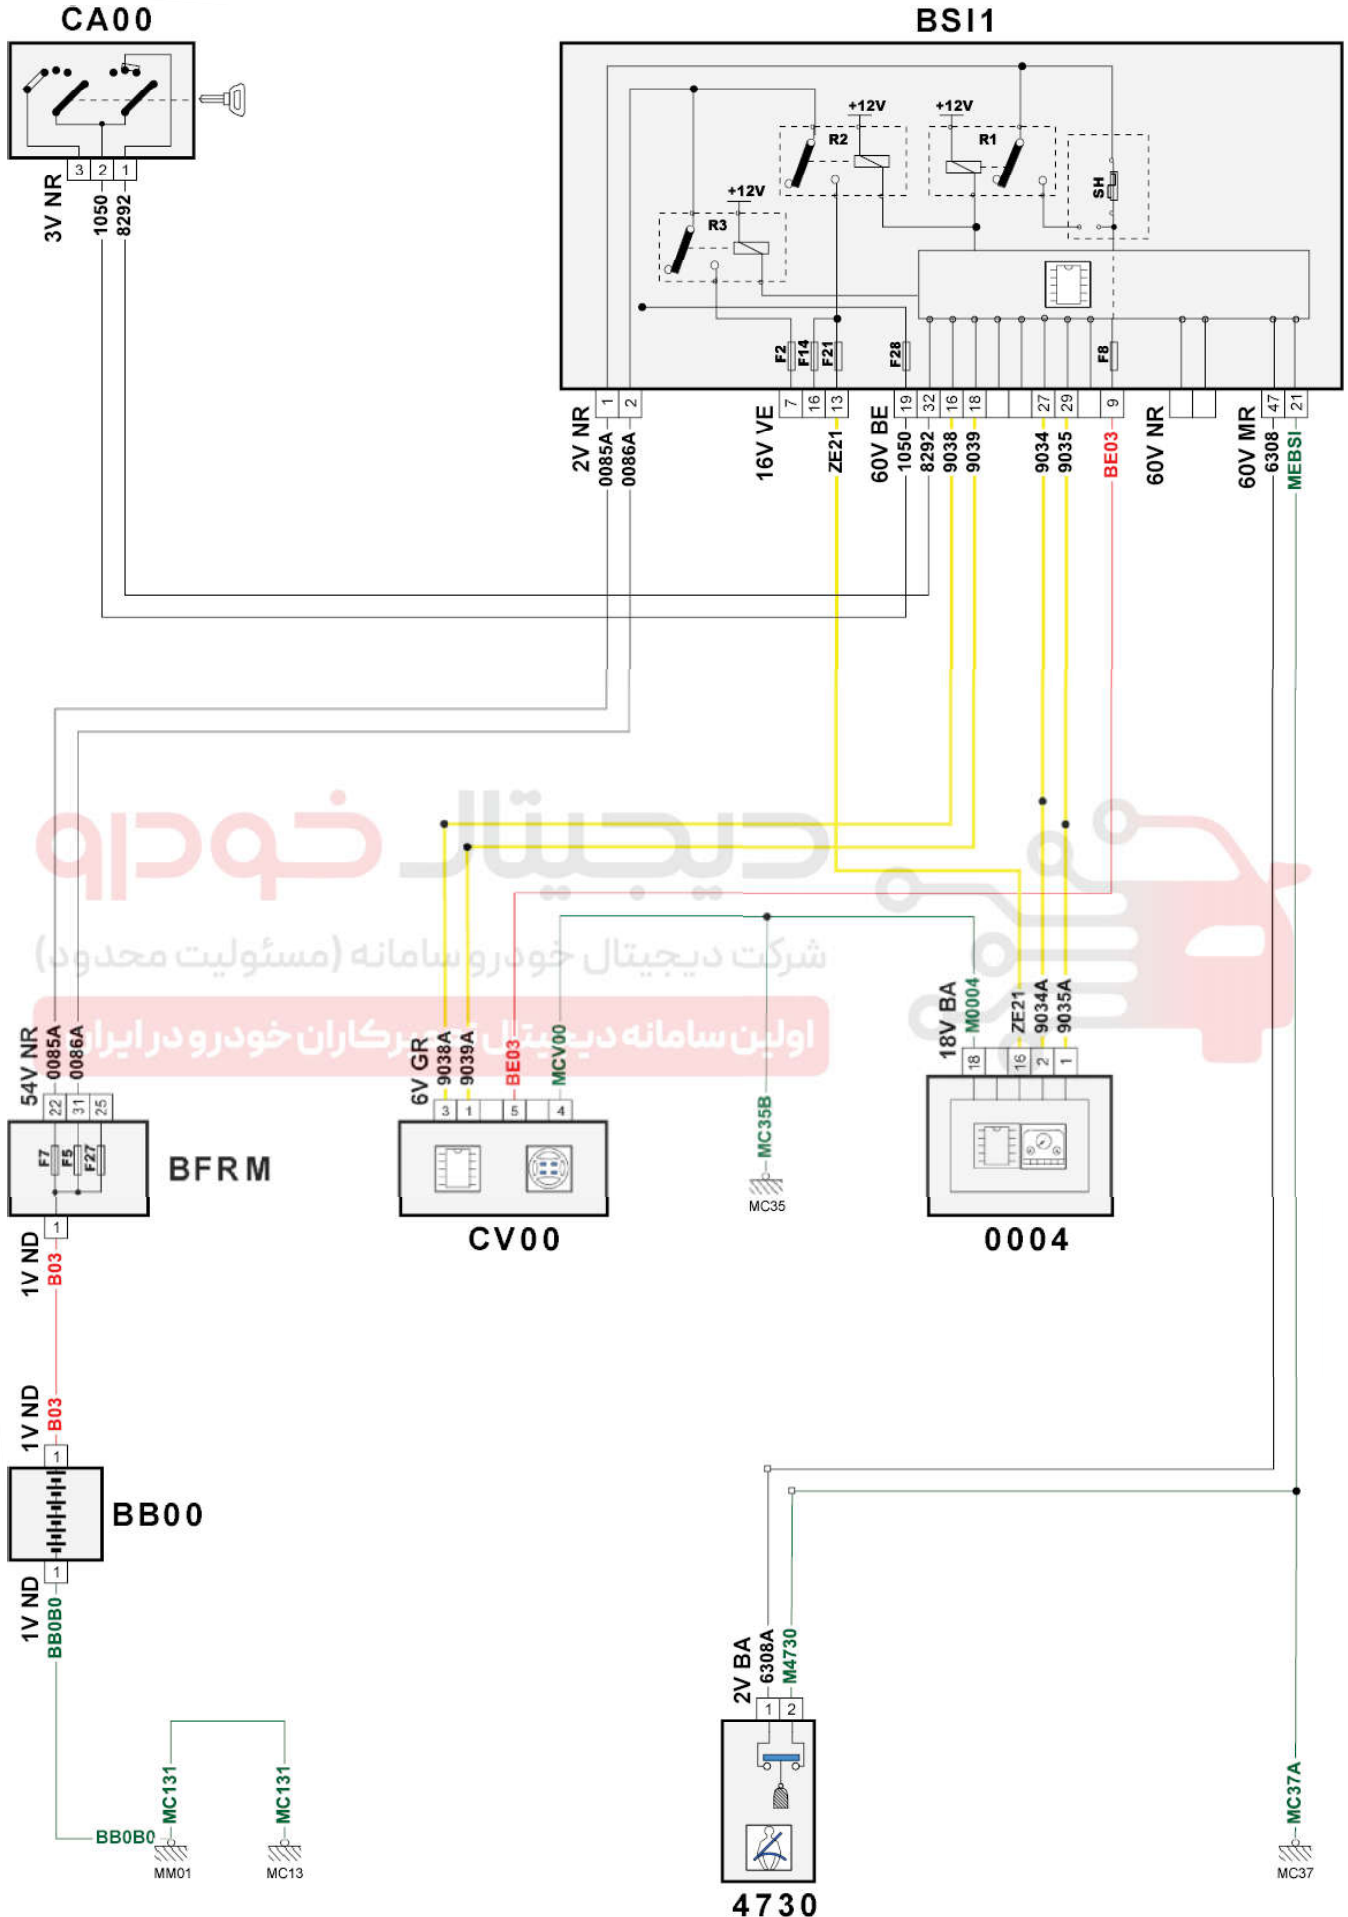

Seat Belt Fastened Information

دیجیتال خودرو  
 شرکت دیجیتال خودرو سامانه (مسئولیت محدود)  
 اولین سامانه دیجیتال برای رانندگان خودرو در ایران

## Seat Belt Fastened Information

item code	description	information
0004	null	/ instrument panel
4730	null	driver's seat belt switch
BB00	null	ancillaries battery
BFRM	null	engine fuse and relay box
BSI1	null	built-in systems interface
CA00	null	ignition switch
CV00	null	control under the steering wheel
E934	null	crimp one information (or equipotential 934) wire
E935	null	crimp one information (or equipotential 935) wire
E938	null	crimp one information (or equipotential 938) wire
E939	null	crimp one information (or equipotential 939) wire
EM35B	null	crimp earth (earth point number 35B)
EM37A	null	crimp earth (earth point number 37A)
MC13	null	body earth point number 13
MC35	null	body earth point number 35
MC37A	null	body earth point number 37A
MM01	null	engine earth point number 01