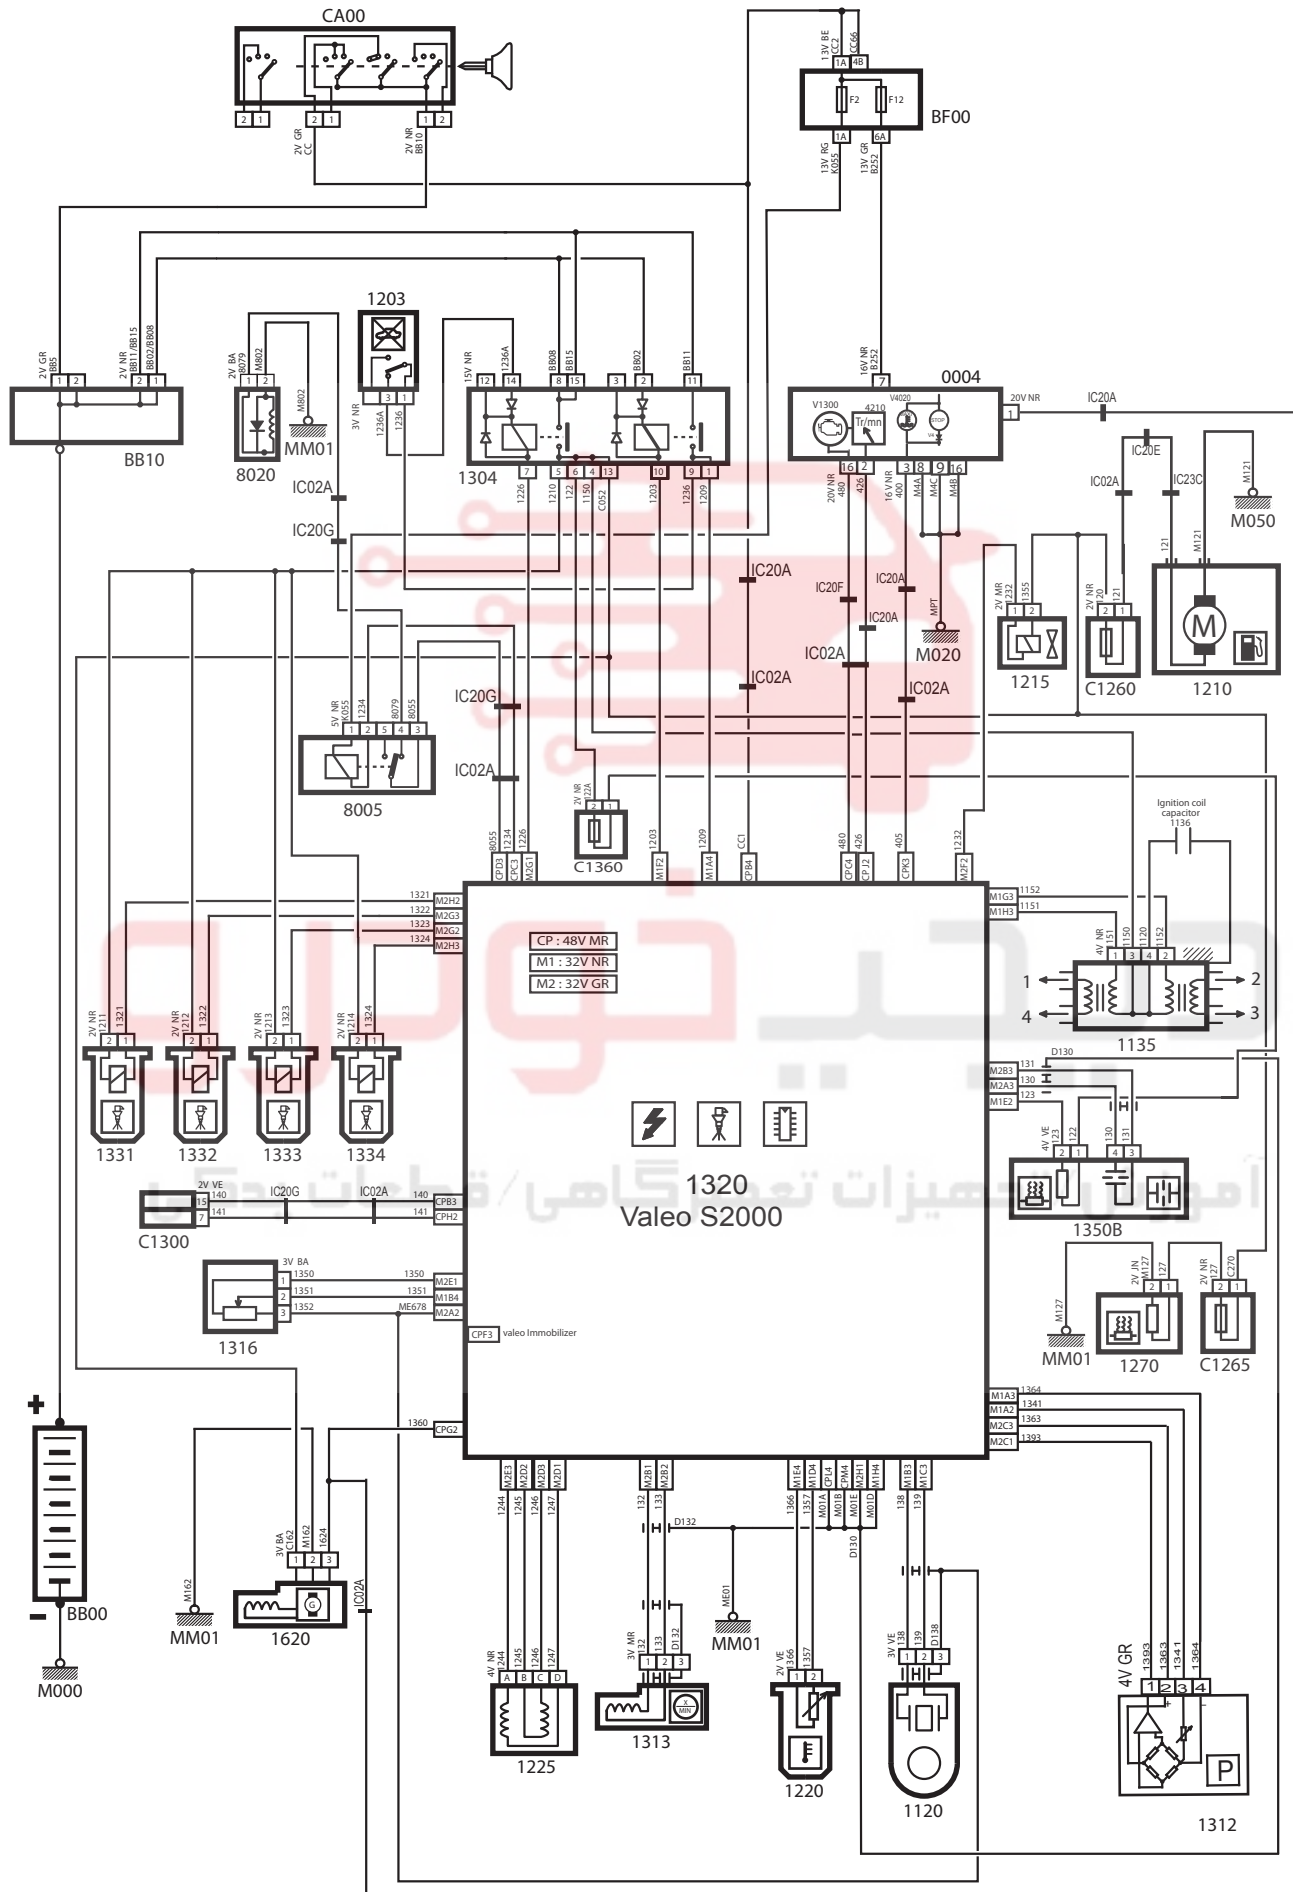

Fuel Injection System- PARS XU7 Valeo Petrol

0101017

شرح	كد
باتري	BB00
جعبه فيوز كالسكه اي	BB10
سوئيچ	SW00
جعبه فيوز	BF00
ECU موتور	1320
نمایشگر جلو آمپر	0004
رله دوپل	1304
کانکتور عیب یاب	C001
سنسور سرعت خودرو	1620
فیوز تغذیه هیتر اکسیژن سنسور	C1360
فیوز تغذیه پمپ بنزین	C1260
فیوز گرمکن دریچه گاز	C1265
گیج و پمپ بنزین	1210
کوئل	1135
موتور پله ای	1225
سنسور Tmap	1312
پانسیومتر دریچه گاز	1316
سنسور دمای آب خنک کننده موتور	1220
سنسور ضربه	1120
سنسور دور موتور	1313
گرمکن دریچه گاز	1270
سنسور اکسیژن	1350
شیر برقی کنیستر	1215
انژکتور بنزین شماره 1	1331
انژکتور بنزین شماره 2	1332
انژکتور بنزین شماره 3	1333
انژکتور بنزین شماره 4	1334
سوئیچ اینرسی	1203
کمپرسور کولر	8020
رله کمپرسور کولر	8005

2013.09.15

Fuel Injection System- PARS XU7 Valeo Petrol

0101017

2013.09.15