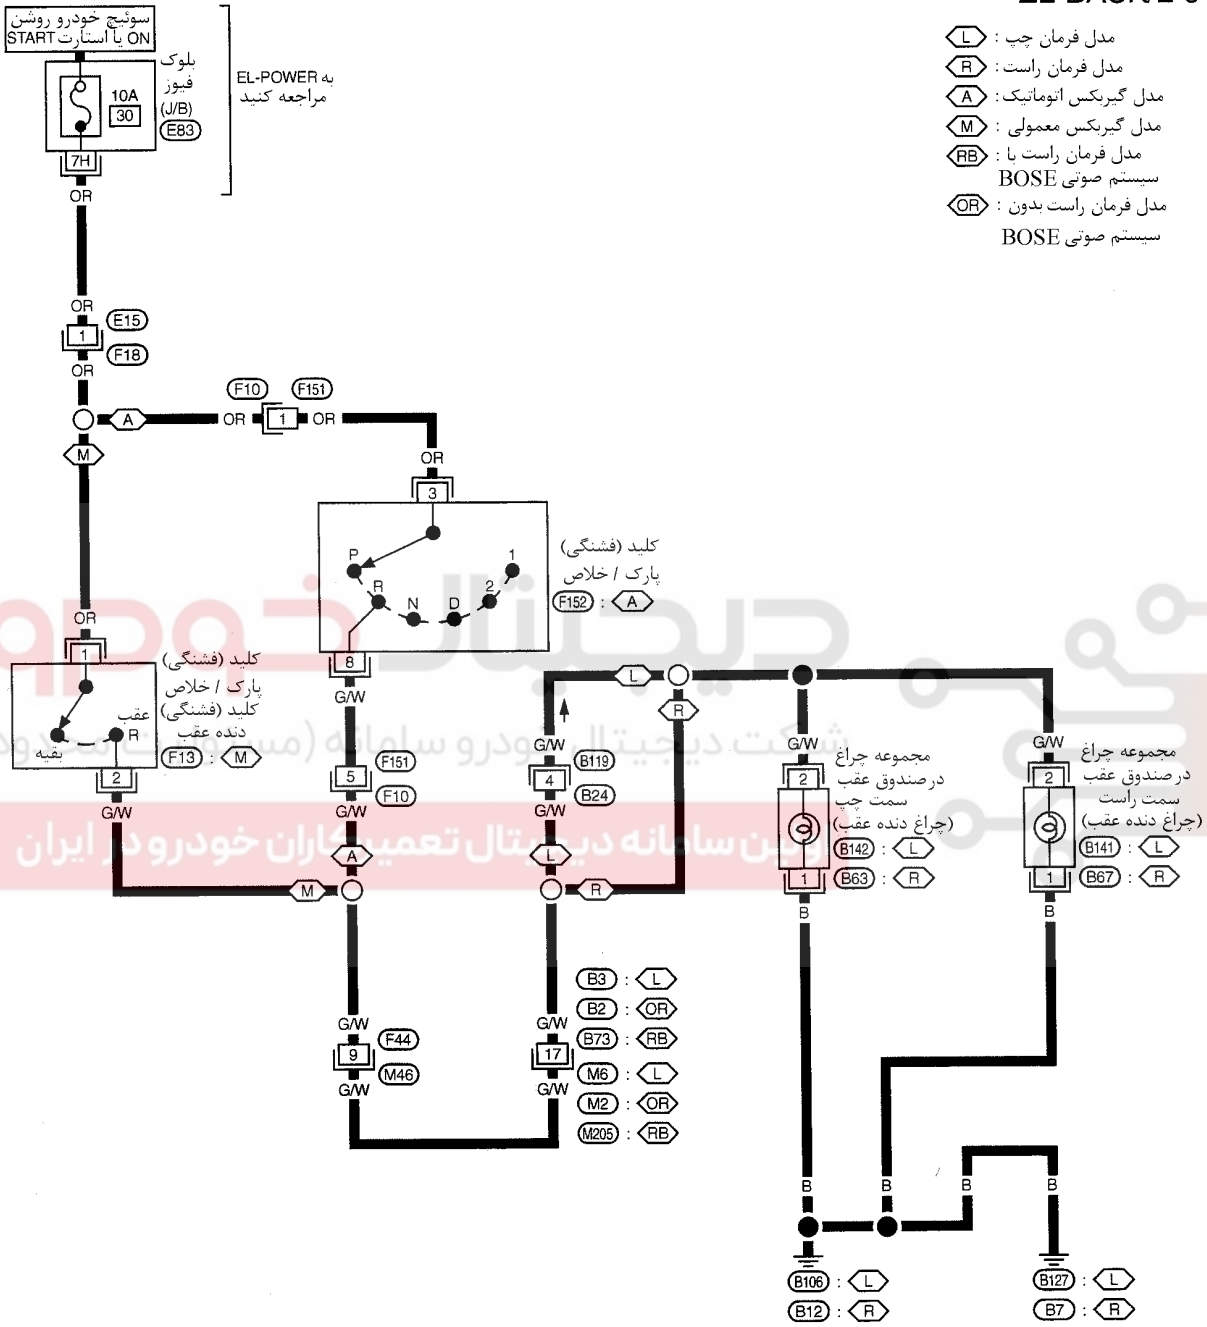

چراغ دنده عقب

نقشه سیم کشی مدار چراغ دنده عقب - BACK/L

EL-BACK/L-01

- ⬡ L : مدل فرمان چپ
- ⬡ R : مدل فرمان راست
- ⬡ A : مدل گیربکس اتوماتیک
- ⬡ M : مدل گیربکس معمولی
- ⬡ RB : مدل فرمان راست با سیستم صوتی BOSE
- ⬡ OR : مدل فرمان راست بدون سیستم صوتی BOSE

به موارد زیر مراجعه کنید.
 بلوک فیوز (E83)
 جعبه اتصال (J/B)