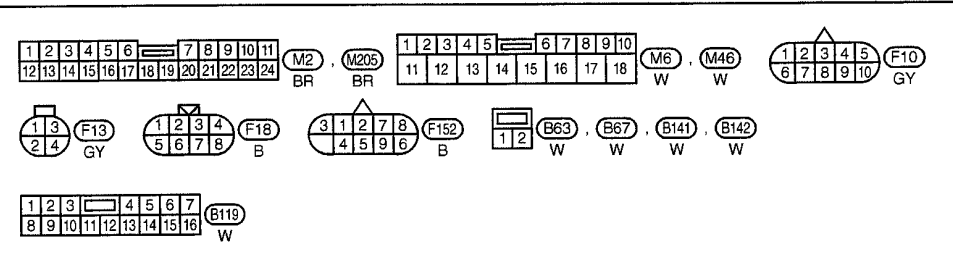

چراغ دنده عقب

نقشه سیم کشی مدار چراغ دنده عقب - BACK/L

EL-BACK/L-01

- ⬡ L : مدل فرمان چپ
- ⬡ R : مدل فرمان راست
- ⬡ A : مدل گیربکس اتوماتیک
- ⬡ M : مدل گیربکس معمولی
- ⬡ RB : مدل فرمان راست با سیستم صوتی BOSE
- ⬡ OR : مدل فرمان راست بدون سیستم صوتی BOSE

به موارد زیر مراجعه کنید.
 بلوک فیوز (E83)
 جعبه اتصال (J/B)