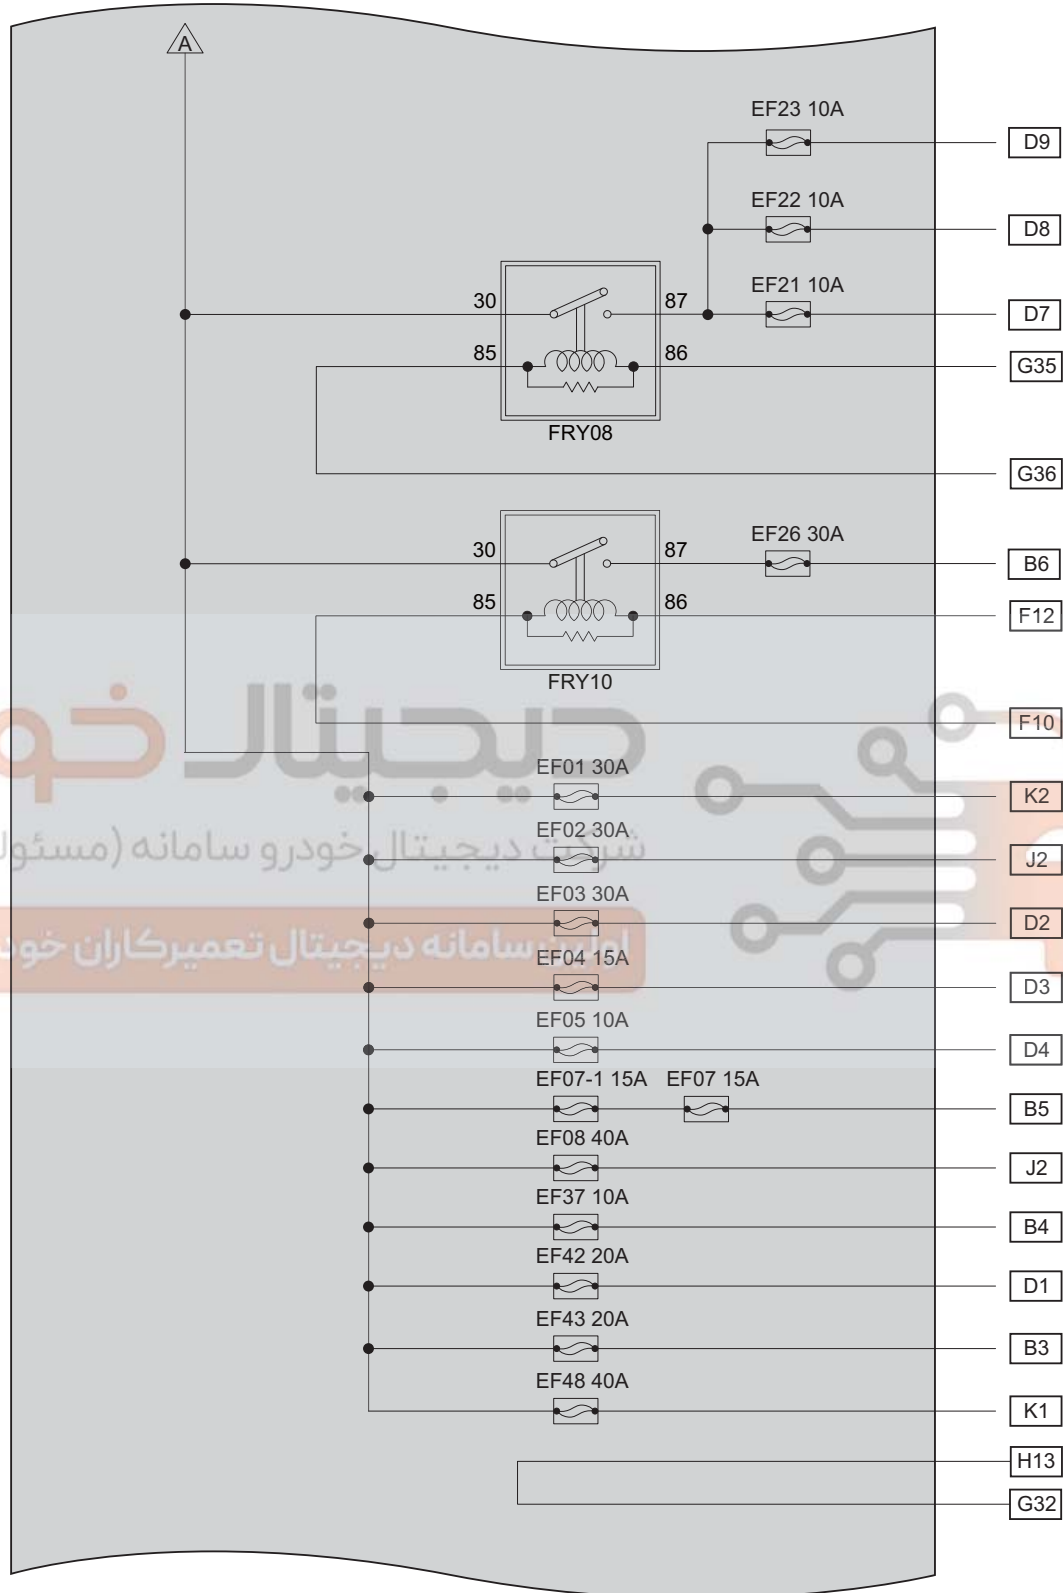

Circuit Diagram (Page 3 of 4)

06

دیجیتال خودرو
شرکت دیجیتال خودرو سامانه (مسئولیت محدود)
سامانه دیجیتال تعمیرکاران خودرو در ایران

EWD024001