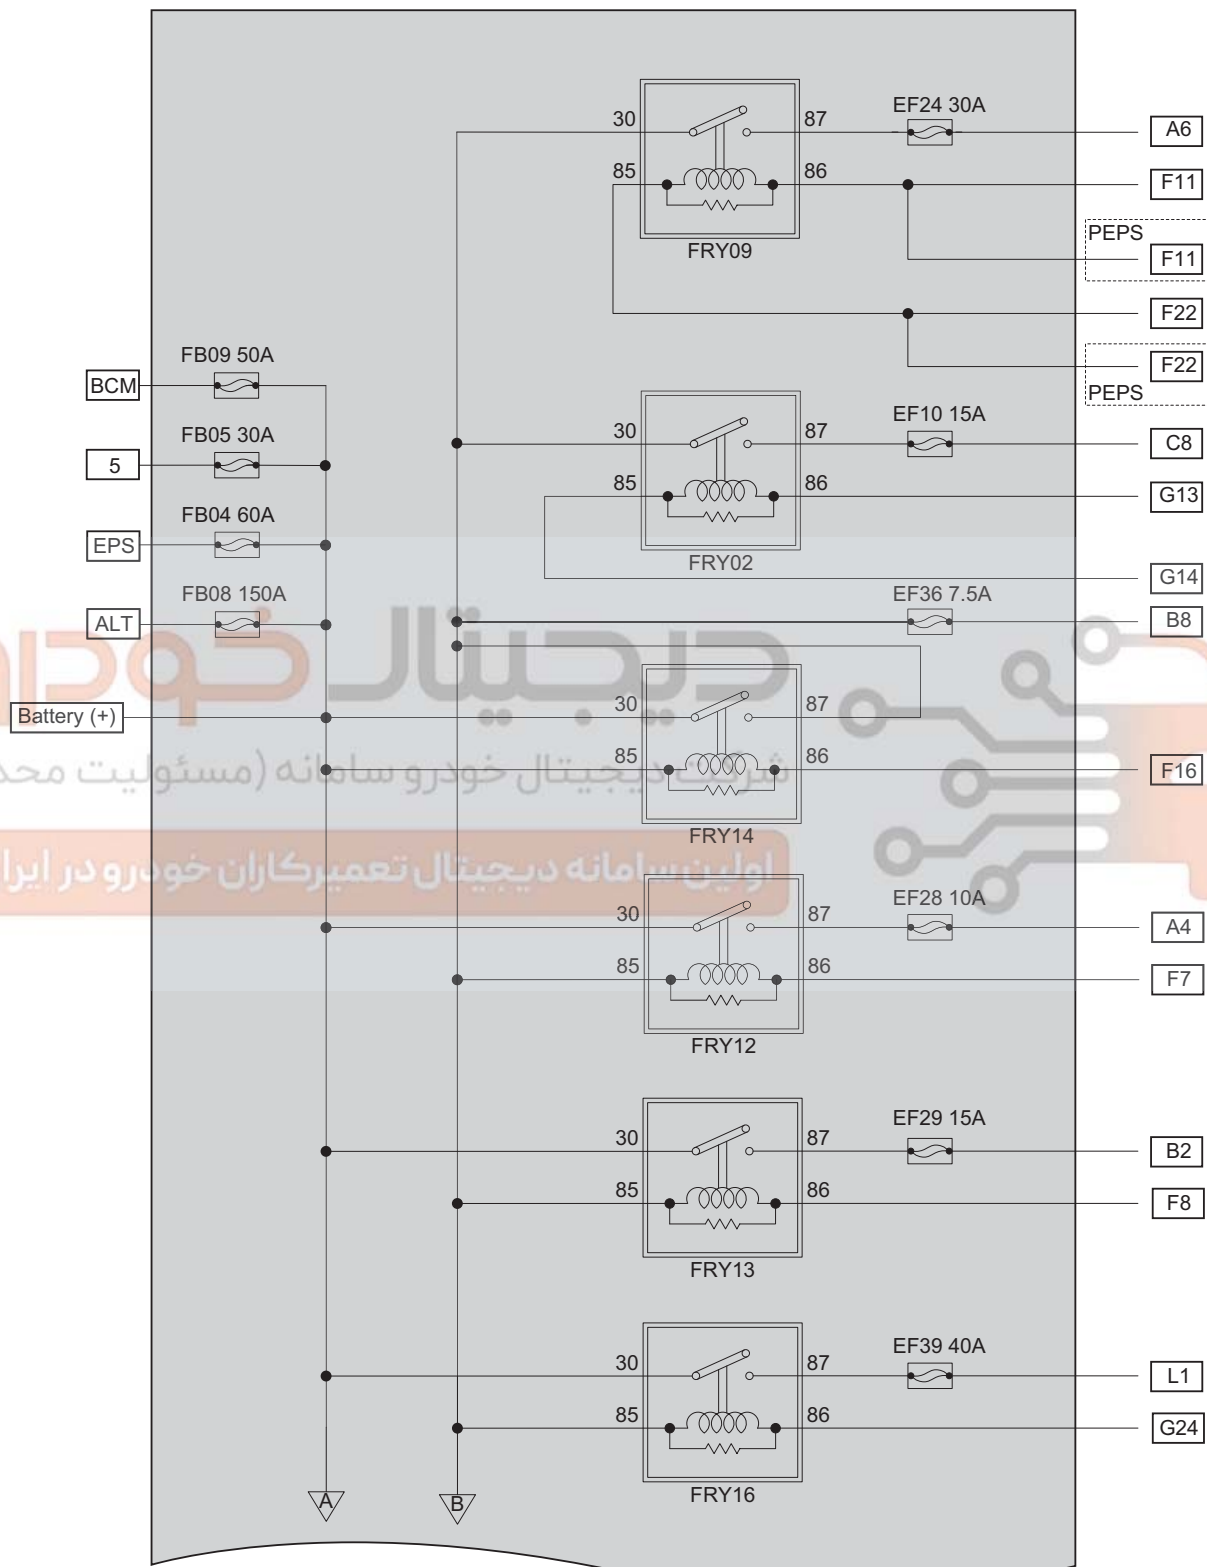

Engine Compartment Fuse and Relay Box

Location of Engine Compartment Fuse and Relay Box

06

شرکت دیجیتال خودرو سامانه (مسئولیت محدود)

اولین سامانه دیجیتال تعمیرکاران خودرو در ایران

EWD020001

Engine Compartment Fuse Description

No.	Description	No.	Description
FB01	-	EF22	Reverse LP
FB02	-	EF23	RAD & AC PR & SUNR SW
FB03	-	EF24	Start
FB04	EPS power	EF25	Seat Heat
FB05	IP Fuse Box	EF26	IP BOX ACC
FB06	-	EF27	Horn
FB07	-	EF28	A/C Clutch
FB08	Generator power	EF29	Fuel Pump
FB09	BCM power	EF30	EMS
EF01	Ignition Switch	EF31	IGN Coil
EF02	RRLY 1 blower RLY	EF32	Oxygen Sensor
EF03	EPB SW & Brake SW	EF33	Injector
EF04	Ignition Switch	EF34	ECU Solenoid Valve
EF05	PEPS	EF35	Heating
EF06	-	EF36	Oxygen Sensor & AGS
EF07	IP Fuse Box B+	EF37	EMS B+
EF08	EPB	EF38	Fan Low
EF09	Start Stop	EF39	Fan High
EF10	ERLY 01 Vacuum Pump RLY	EF40	-
EF11	TCU	EF41	-
EF12	Alarm Horn	EF42	Sunroof
EF14	RH Low LP	EF43	TCU
EF15	LH Low LP	EF44	-
EF16	RH High LP	EF45	-
EF17	LH High LP	EF46	Seat ADJ
EF18	PEPS	EF47	-
EF19	IP BOX IGN	EF48	EPB
EF20	-	EF49	Inline
EF21	Brake SW		

Engine Compartment Fuse and Relay Box Inner Circuit

Circuit Diagram (Page 1 of 4)

06

EWD022001

Circuit Diagram (Page 2 of 4)

EWD023001

06

دیجیتال خودرو (مسئولیت محدود)
 اولین سامانه دیجیتال تعمیرکاران خودرو در ایران