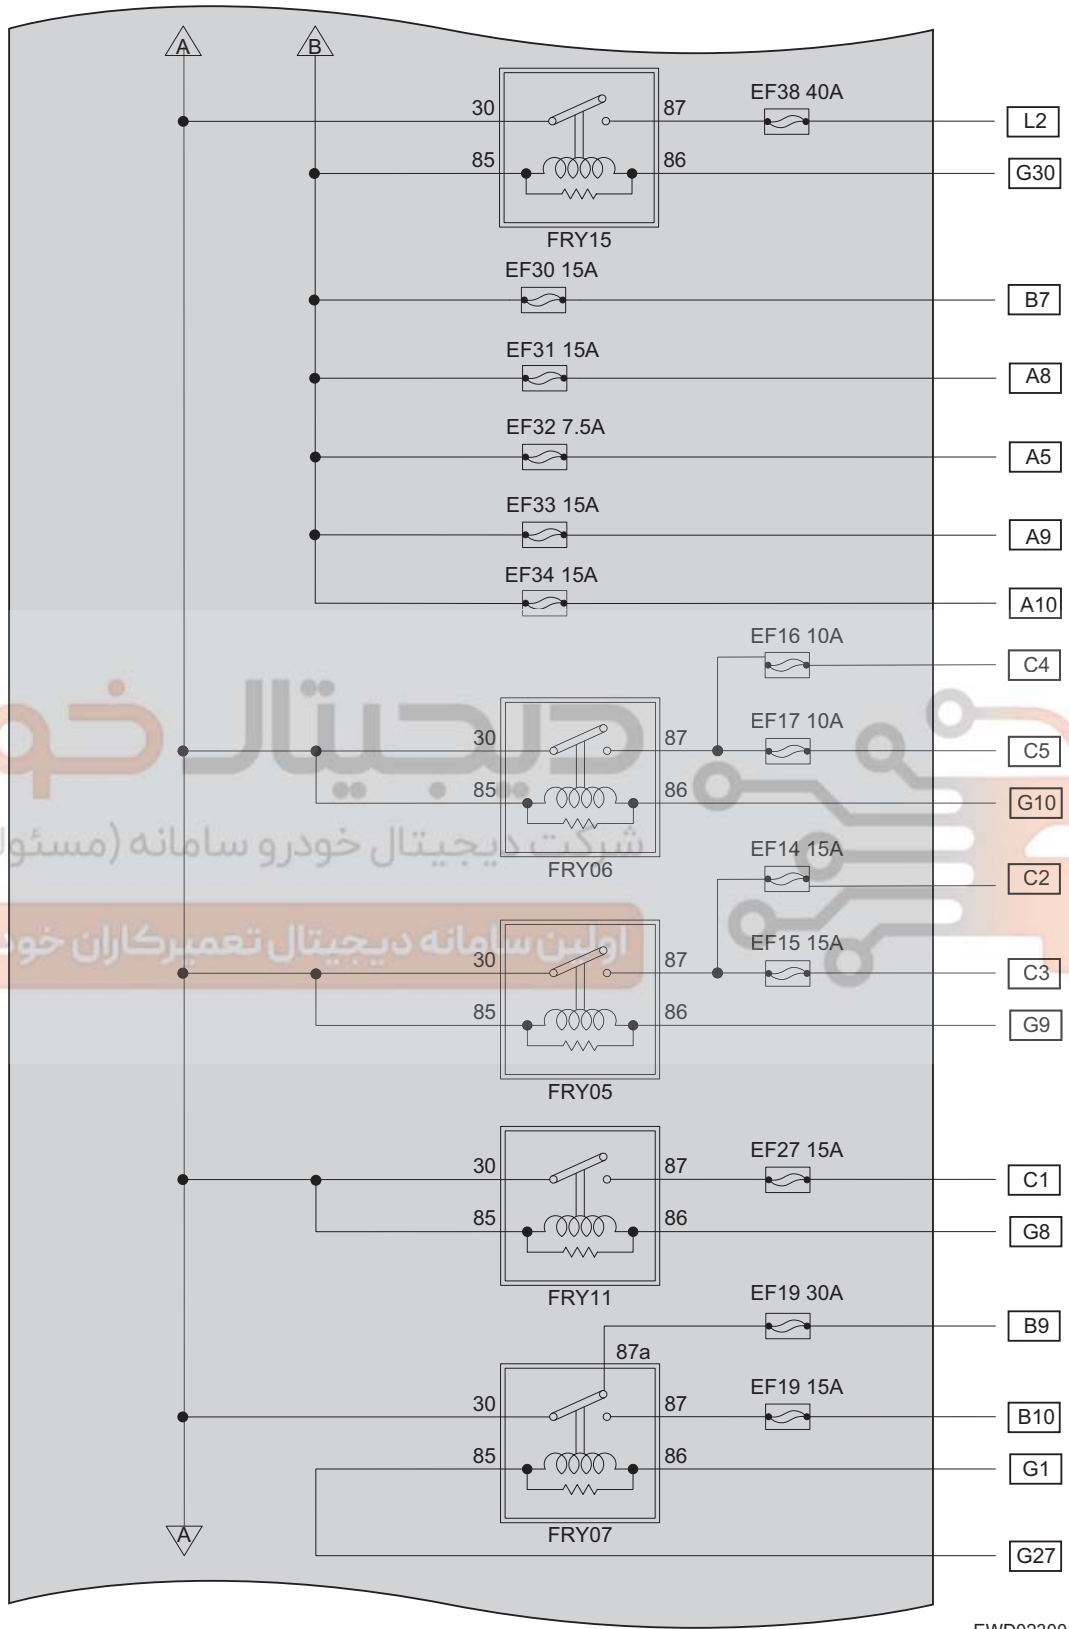

No.	Description	No.	Description
FB01	-	EF22	Reverse LP
FB02	-	EF23	RAD & AC PR & SUNR SW
FB03	-	EF24	Start
FB04	EPS power	EF25	Seat Heat
FB05	IP Fuse Box	EF26	IP BOX ACC
FB06	-	EF27	Horn
FB07	-	EF28	A/C Clutch
FB08	Generator power	EF29	Fuel Pump
FB09	BCM power	EF30	EMS
EF01	Ignition Switch	EF31	IGN Coil
EF02	RRLY 1 blower RLY	EF32	Oxygen Sensor
EF03	EPB SW & Brake SW	EF33	Injector
EF04	Ignition Switch	EF34	ECU Solenoid Valve
EF05	PEPS	EF35	Heating
EF06	-	EF36	Oxygen Sensor & AGS
EF07	IP Fuse Box B+	EF37	EMS B+
EF08	EPB	EF38	Fan Low
EF09	Start Stop	EF39	Fan High
EF10	ERLY 01 Vacuum Pump RLY	EF40	-
EF11	TCU	EF41	-
EF12	Alarm Horn	EF42	Sunroof
EF14	RH Low LP	EF43	TCU
EF15	LH Low LP	EF44	-
EF16	RH High LP	EF45	-
EF17	LH High LP	EF46	Seat ADJ
EF18	PEPS	EF47	-
EF19	IP BOX IGN	EF48	EPB
EF20	-	EF49	Inline
EF21	Brake SW		

Engine Compartment Fuse and Relay Box Inner Circuit

Circuit Diagram (Page 1 of 4)

06

EWD022001

Circuit Diagram (Page 2 of 4)

EWD023001

06

دیجیتال خودرو (مسئولیت محدود)
 اولین سامانه دیجیتال تعمیرکاران خودرو در ایران