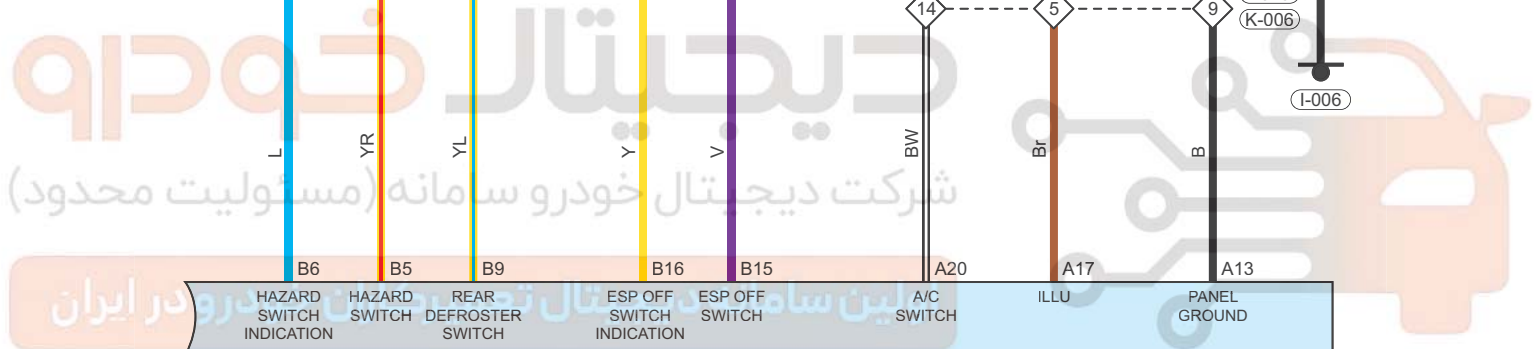

# دیجیتال خودرو

شرکت دیجیتال خودرو سامانه (مسئولیت محدود)

اولین سامانه دیجیتال تعمیرکاران خودرو در ایران

021 62 99 92 92

www.digitalkhodro.com 09

Circuit Diagram (Page 4 of 5)

02 09

www.digitalkhodro.com