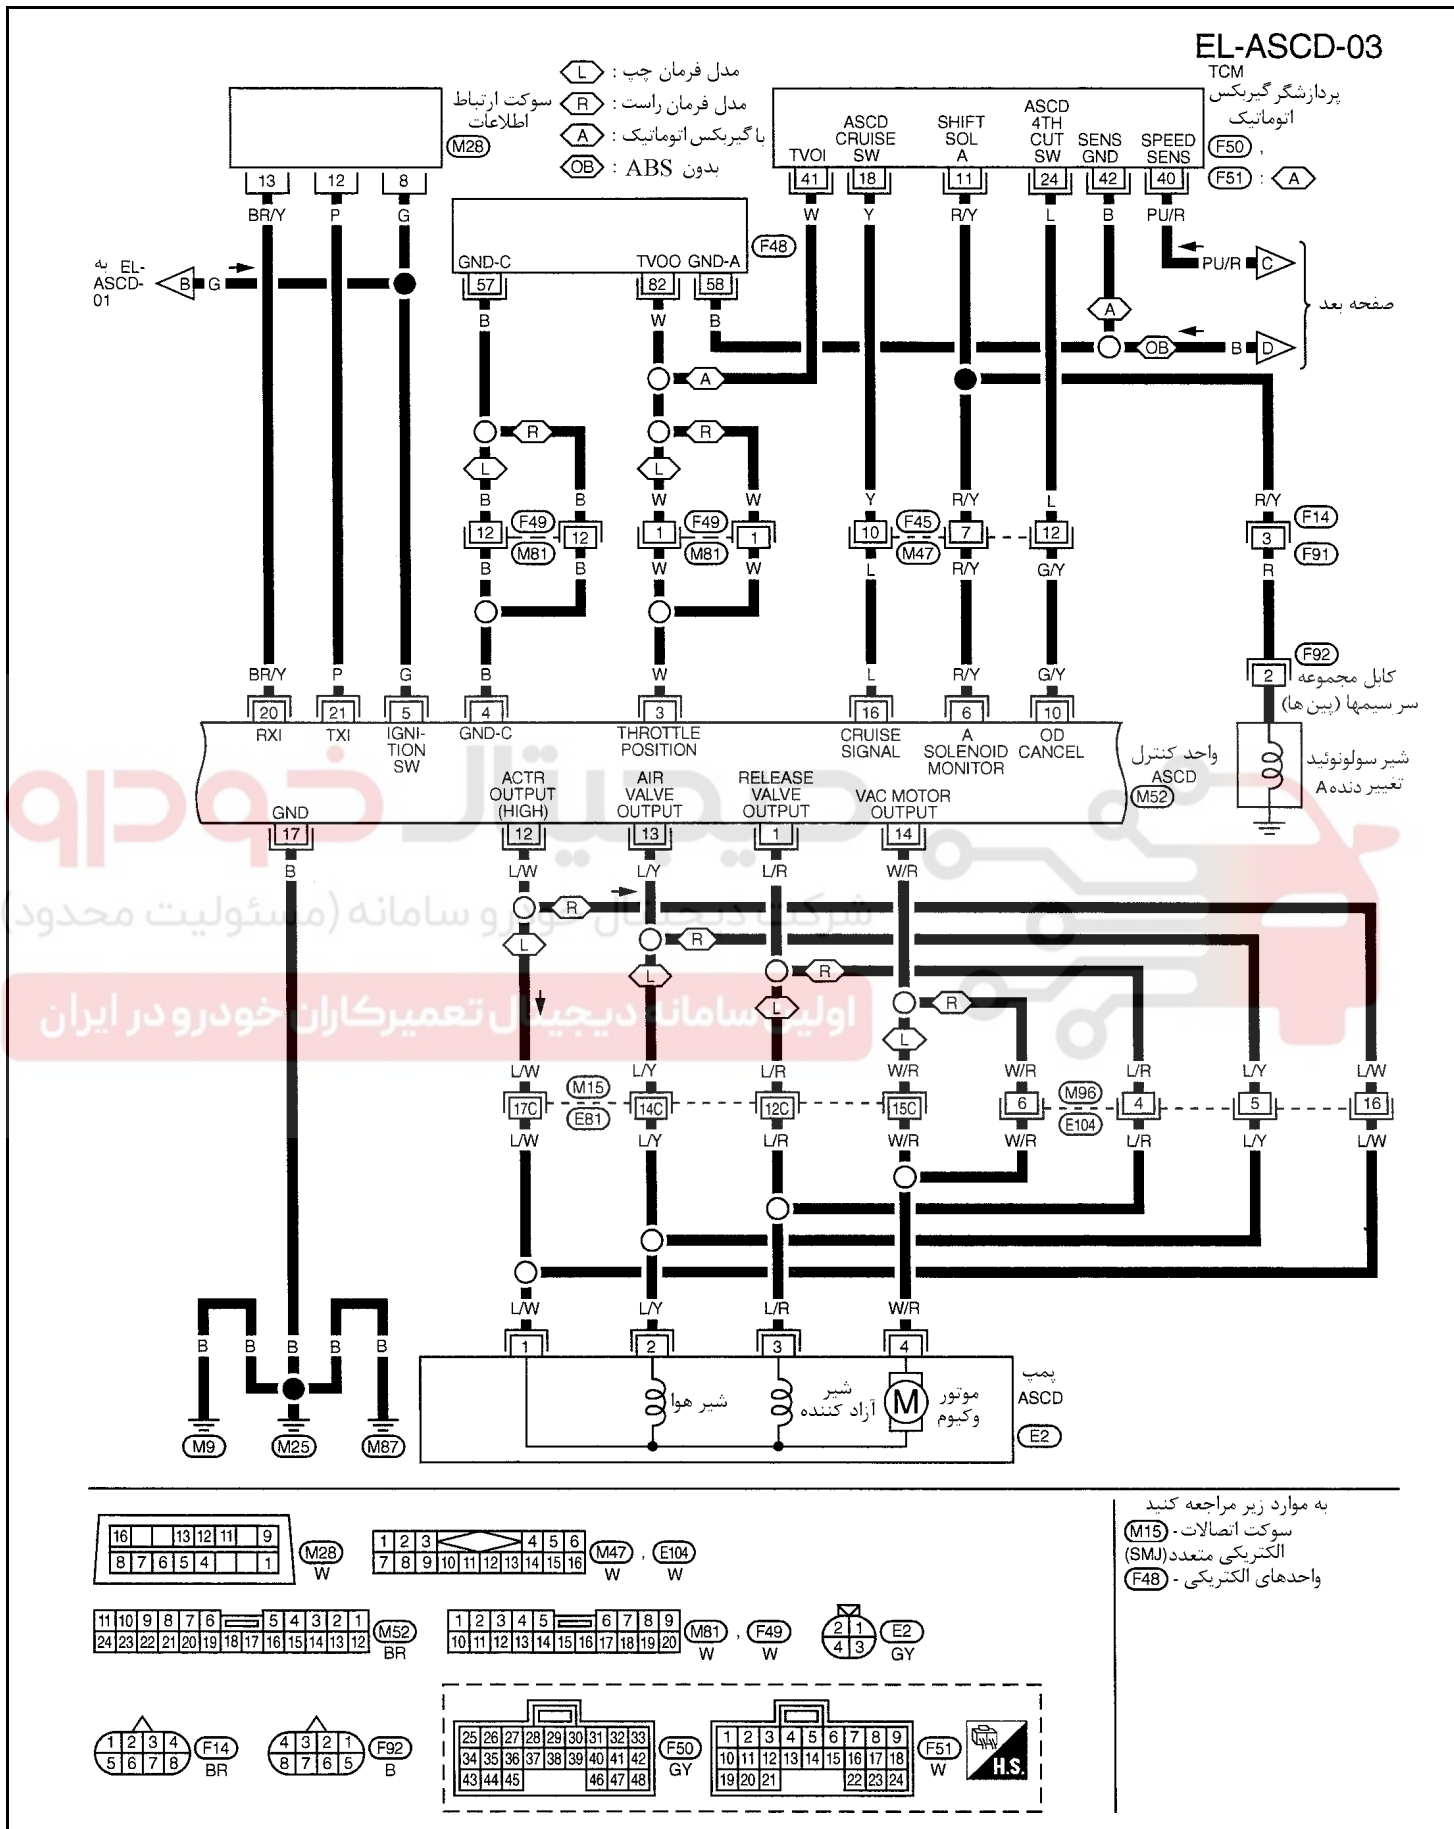

11	10	9	8	7	6	5	4	3	2	1		
24	23	22	21	20	19	18	17	16	15	14	13	12

6	4	5	2	1	7	3
---	---	---	---	---	---	---

(M103) Y

1	4	2	3	6
---	---	---	---	---

(M522) GY

12	13	14	15	16
----	----	----	----	----

(M542) W

1	2
---	---

(M144) B

2

(E85) B

1	2	3
---	---	---

(E66) W

* این سوکت در «جانمایی دسته سیمها» در بخش EL نمایش داده نشده است

به موارد زیر مراجعه کنید

- (M15) سوکت اتصالات
- (SMJ) الکتریکی متعدد
- (M17) بلوک فیوز - جعبه اتصال (J/B)

EL-ASCD-04

به موارد زیر مراجعه کنید
 (M15) سوکت اتصالات الکتریکی متعدد (SMJ)
 (M17) بلوک فیوز
 (J/B) جعبه اتصال