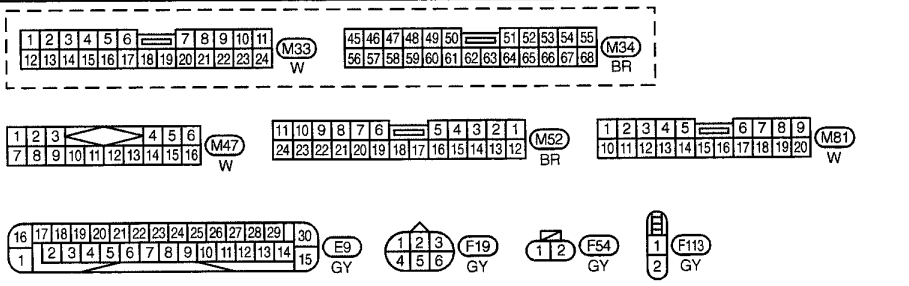

11	10	9	8	7	6	5	4	3	2	1		
24	23	22	21	20	19	18	17	16	15	14	13	12

6	4	5	2	1	7	3
---	---	---	---	---	---	---

(M103) Y

1	4	2	3	6
---	---	---	---	---

(M522) GY

12	13	14	15	16
----	----	----	----	----

(M542) W

1	2
---	---

(M144) B

2

(E85) B

1	2	3
---	---	---

(E66) W

* این سوکت در «جانمایی دسته سیمها» در بخش EL نمایش داده نشده است

به موارد زیر مراجعه کنید

- (M15) سوکت اتصالات
- (SMJ) الکتریکی متعدد
- (M17) بلوک فیوز - جعبه اتصال (J/B)

EL-ASCD-04

به موارد زیر مراجعه کنید
 (M15) سوکت اتصالات الکتریکی متعدد (SMJ)
 (M17) بلوک فیوز
 (J/B) جعبه اتصال