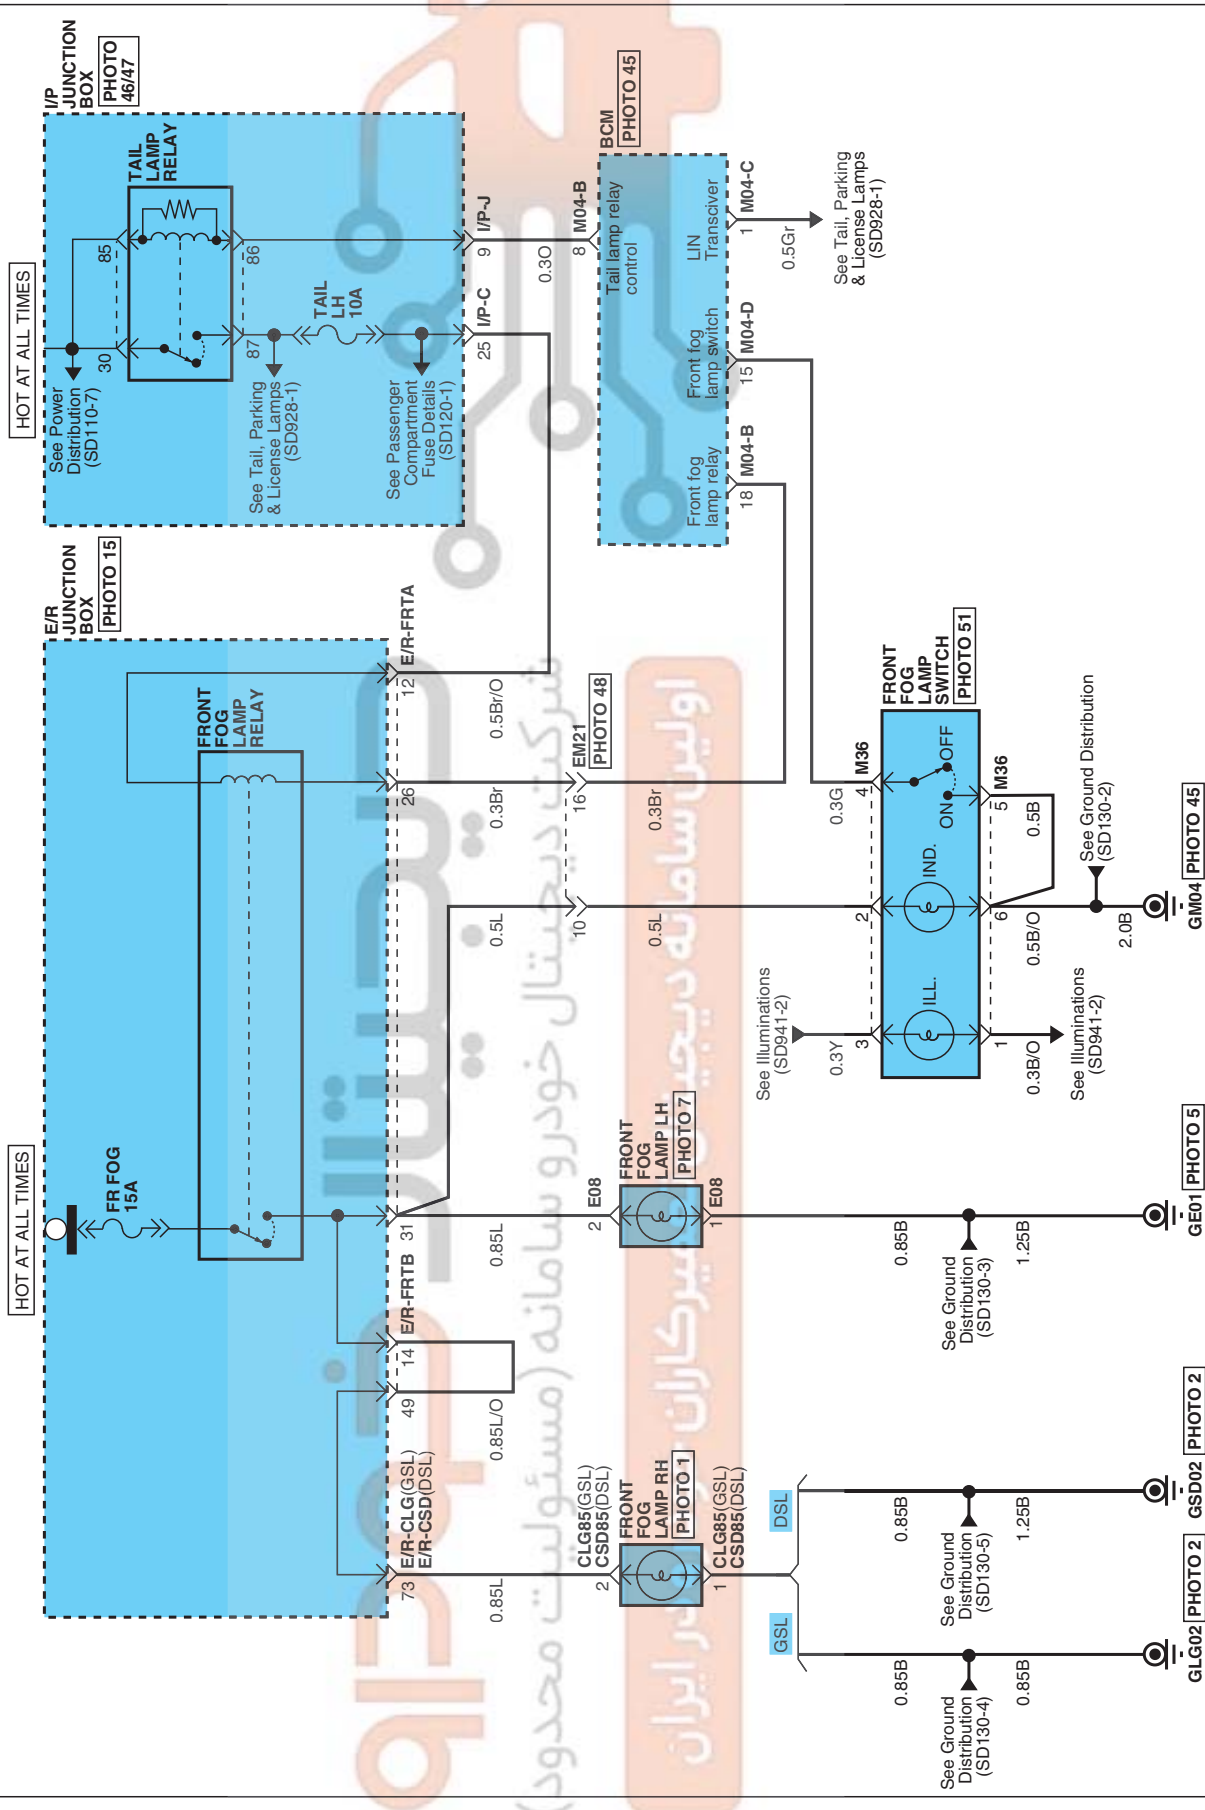

FRONT FOG & REAR FOG LAMPS

ED388DBF

Front Fog & Rear Fog Lamps (1)

SD924-1

EENS0924A

FRONT FOG & REAR FOG LAMPS

Front Fog & Rear Fog Lamps (3)

Front Fog & Rear Fog Lamps (3)		SD924-3	
<p>CLG85</p>  <p>PKD_280WP_02F_Gr</p>	<p>CSD85</p>  <p>PKD_280WP_02F_Gr</p>	<p>C09</p>  <p>CR04F094</p>	<p>E08</p>  <p>PKD_280WP_02F_Gr</p>
<p>F64</p>  <p>KUM_NDWP_02F_Gr</p>	<p>F65</p>  <p>KUM_NDWP_02F_Gr</p>	<p>M02-L</p>  <p>AMP_040M1_08F_B</p>	<p>M04-B</p>  <p>AMP_0407_28F_Gr_HD</p>
<p>M04-D</p>  <p>AMP_0407_22F_W_HD</p>	<p>M08-A</p>  <p>KET_0900IL_14F_W</p>	<p>M08-B</p>  <p>KET_0900IL_14F_B</p>	<p>M36</p>  <p>KET_0900IL_06F_Y</p>
<p>M56</p>  <p>KET_0900IL_06F_Br</p>	<p>BLANK</p>	<p>BLANK</p>	<p>BLANK</p>

FRONT FOG & REAR FOG LAMPS

Front Fog & Rear Fog Lamps (4)

SD924-4

MEMO

دیجیتال خودرو

شرکت دیجیتال خودرو سامانه (مسئولیت محدود)

اولین سامانه دیجیتال تعمیرکاران خودرو در ایران