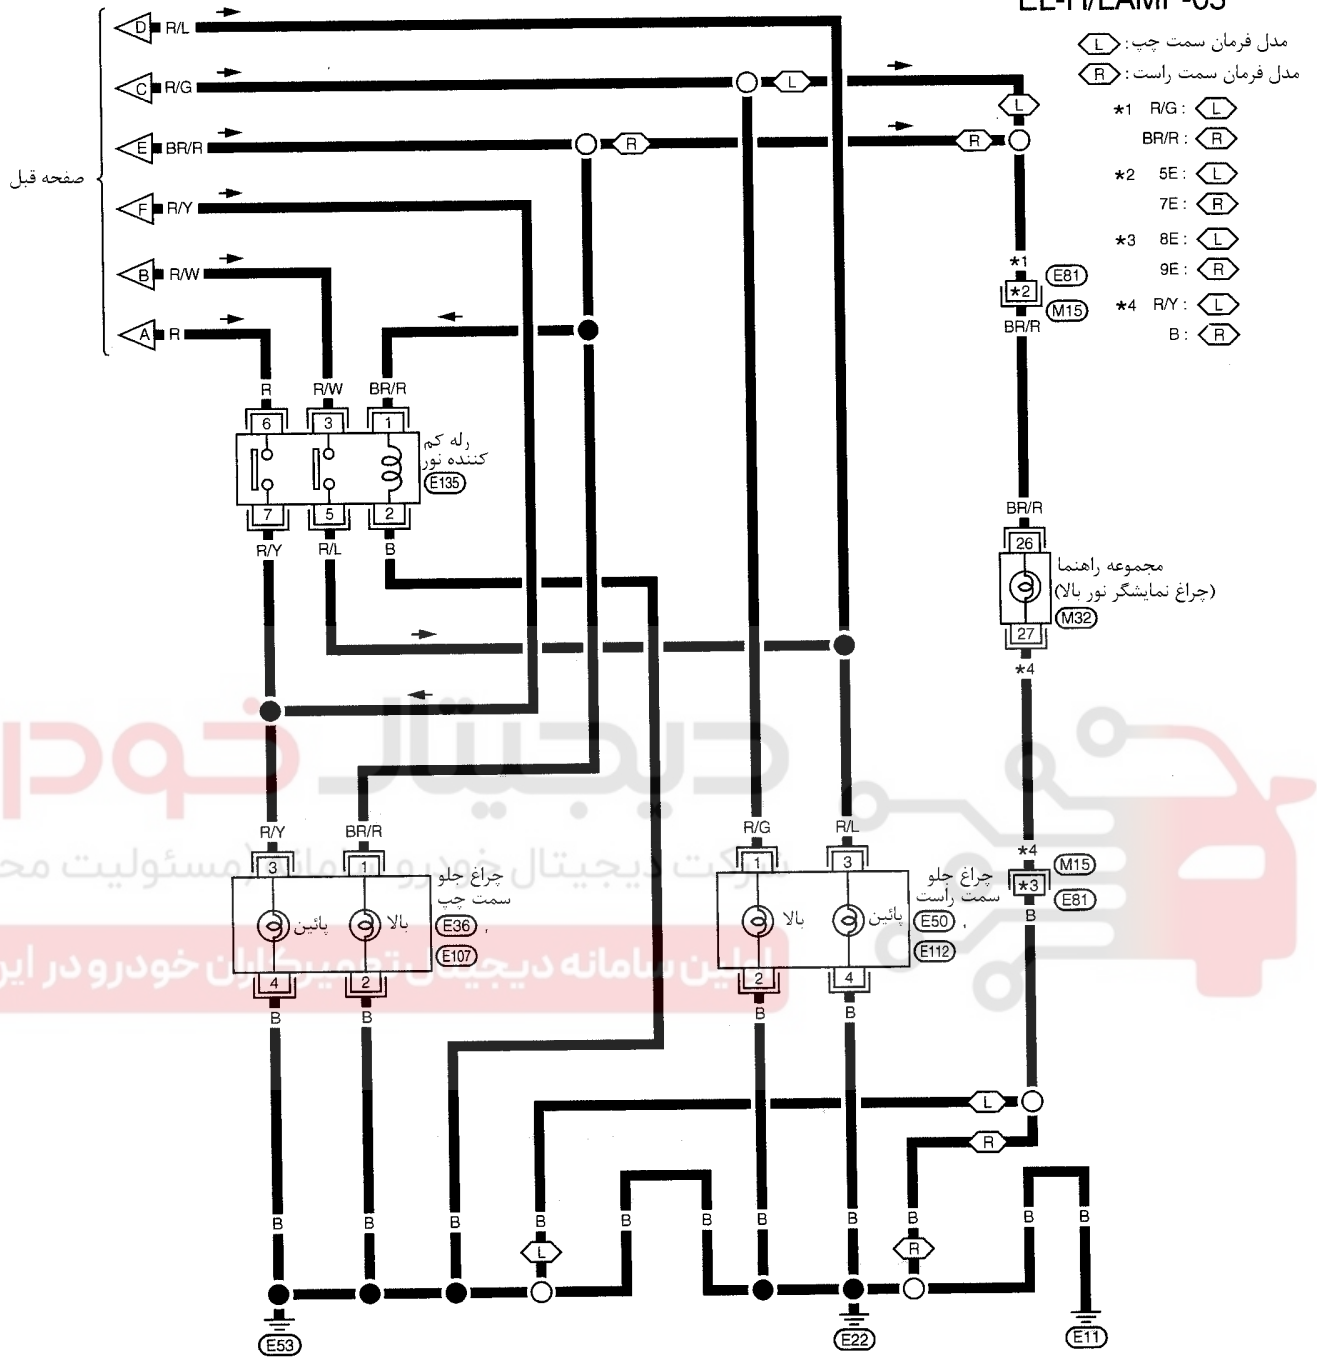

بدون روشنائی اتوماتیک

EL-H/LAMP-04

به EL-POWER مراجعه کنید

مدل فرمان سمت چپ : L
 مدل فرمان سمت راست : R

مجموعه راهنما (کلید چراغ)
 E99 : L
 E140 : R . E100

EL-H/LAMP-05

به موارد زیر مراجعه کنید
سوکت (M15)
اتصالات الکتریکی متعدد (SMU)