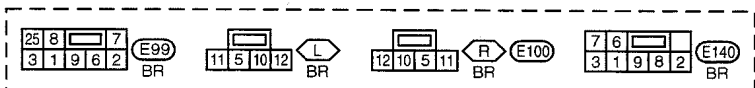

بدون روشنائی اتوماتیک

EL-H/LAMP-04

به EL-POWER مراجعه کنید

مدل فرمان سمت چپ : L
 مدل فرمان سمت راست : R

مجموعه راهنما (کلید چراغ)
 E99 : L
 E140 : R . E100

EL-H/LAMP-05

به موارد زیر مراجعه کنید
سوکت (M15)
اتصالات الکتریکی متعدد (SMU)