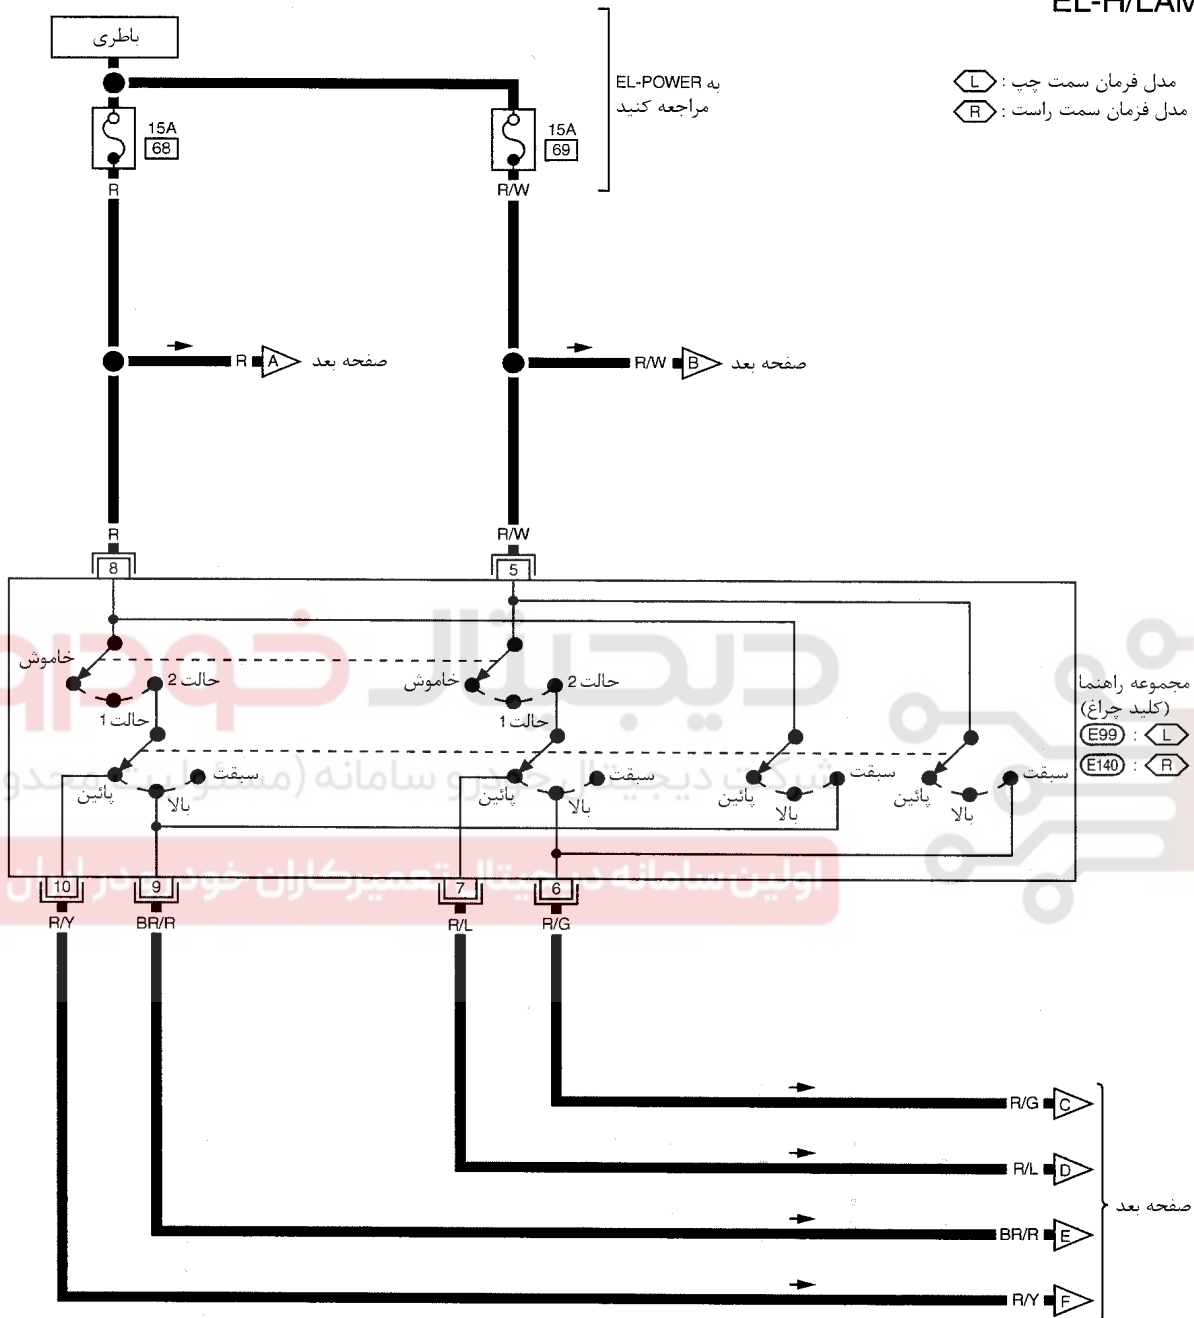

بدون روشنائی اتوماتیک

EL-H/LAMP-04

به EL-POWER مراجعه کنید

مدل فرمان سمت چپ : L
 مدل فرمان سمت راست : R

مجموعه راهنما (کلید چراغ)
 E99 : L
 E140 : R . E100

EL-H/LAMP-05

به موارد زیر مراجعه کنید
سوکت (M15)
اتصالات الکتریکی متعدد (SMU)