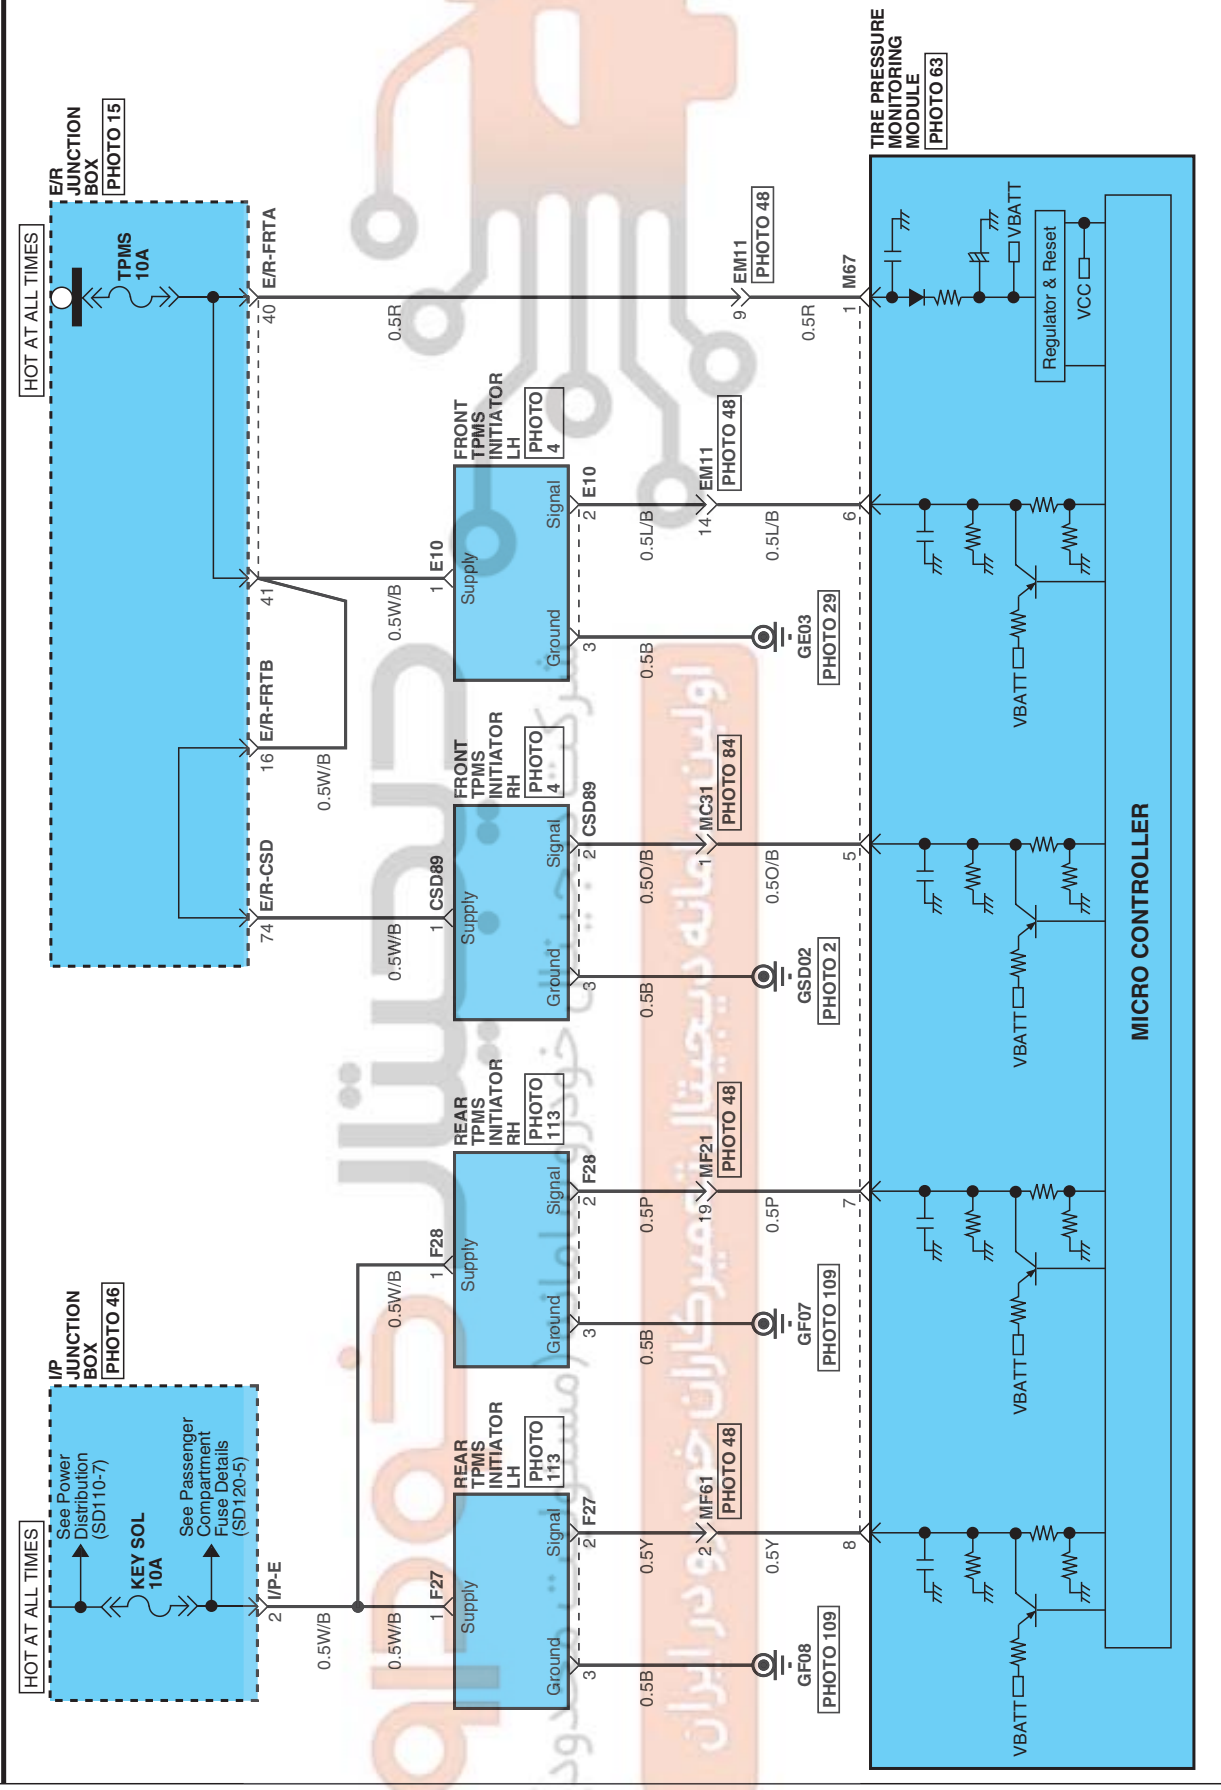

TIRE PRESSURE MONITORING SYSTEM (TPMS) ED8CBC19

Tire Pressure Monitoring System (TPMS) (1)

SD956-1

TIRE PRESSURE MONITORING SYSTEM (TPMS)

Tire Pressure Monitoring System (TPMS) (2)

SD956-2

TIRE PRESSURE MONITORING SYSTEM (TPMS)

Tire Pressure Monitoring System (TPMS) (3)

SD956-3

<p>CSD89</p>  <p>AMP_MT11_03F_B</p>	<p>E10</p>  <p>AMP_MT11_03F_B</p>	<p>F27</p>  <p>AMP_MT11_03F_B</p>	<p>F28</p>  <p>AMP_MT11_03F_B</p>
<p>M01-B</p>  <p>AMP_040M2_16F_B</p>	<p>M01-C</p>  <p>AMP_040M1_16F_B</p>	<p>M10</p>  <p>MLX_080II_16F_B_SIN</p>	<p>M67</p>  <p>AMP_040M1_16F_B</p>

شرکت دیجیتال خودرو سامانه (مسئولیت محدود)

اولین سامانه دیجیتال تعمیرکاران خودرو در ایران

TIRE PRESSURE MONITORING SYSTEM (TPMS)

Tire Pressure Monitoring System (TPMS) (4)

SD956-4

MEMO

دیجیتال خودرو

شرکت دیجیتال خودرو سامانه (مسئولیت محدود)