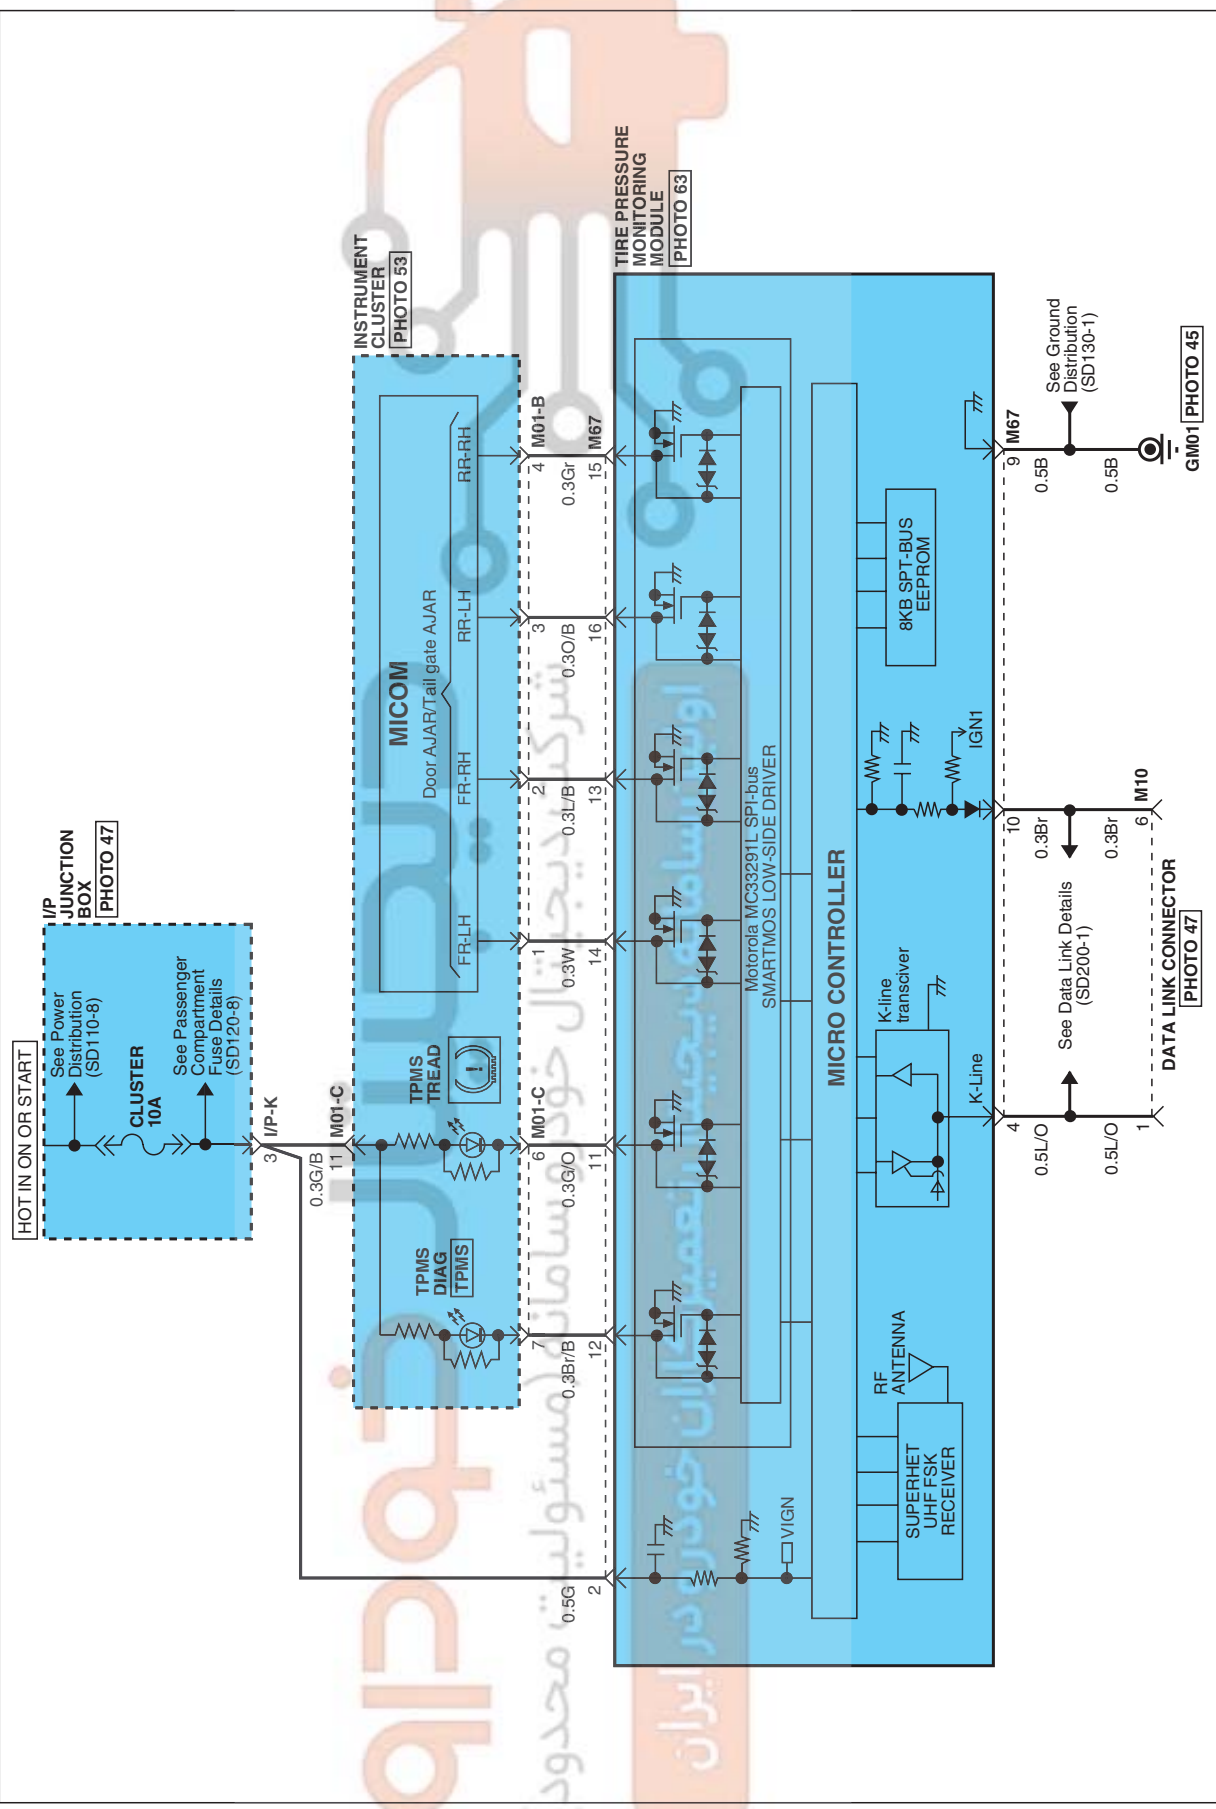

TIRE PRESSURE MONITORING SYSTEM (TPMS) ED8CBC19

Tire Pressure Monitoring System (TPMS) (1)

SD956-1

TIRE PRESSURE MONITORING SYSTEM (TPMS)

Tire Pressure Monitoring System (TPMS) (2)

SD956-2

TIRE PRESSURE MONITORING SYSTEM (TPMS)

Tire Pressure Monitoring System (TPMS) (3)

SD956-3

<p>CSD89</p>  <p>AMP_MT11_03F_B</p>	<p>E10</p>  <p>AMP_MT11_03F_B</p>	<p>F27</p>  <p>AMP_MT11_03F_B</p>	<p>F28</p>  <p>AMP_MT11_03F_B</p>
<p>M01-B</p>  <p>AMP_040M2_16F_B</p>	<p>M01-C</p>  <p>AMP_040M1_16F_B</p>	<p>M10</p>  <p>MLX_080II_16F_B_SIN</p>	<p>M67</p>  <p>AMP_040M1_16F_B</p>

شرکت دیجیتال خودرو سامانه (مسئولیت محدود)

اولین سامانه دیجیتال تعمیرکاران خودرو در ایران

TIRE PRESSURE MONITORING SYSTEM (TPMS)

Tire Pressure Monitoring System (TPMS) (4)

SD956-4

MEMO

دیجیتال خودرو

شرکت دیجیتال خودرو سامانه (مسئولیت محدود)