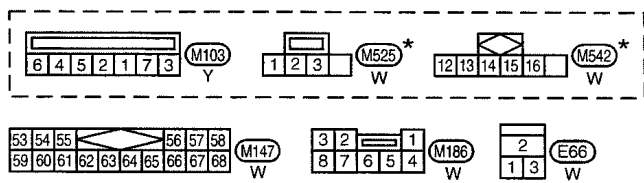

نقشه سیم کشی مدار کنترل از راه دور - REMOTE -

مدل فرمان چپ

EL-REMOTE-01

\*: این سوکت در "جائمانی دسته سیم ها" در بخش EL نمایش داده نشده است.

به موارد زیر مراجعه کنید .  
 سوکت اتصالات (M15)  
 الکتریکی متعدد (SMJ)  
 بلوک فیوز (M18)  
 جعبه اتصال (J/B)