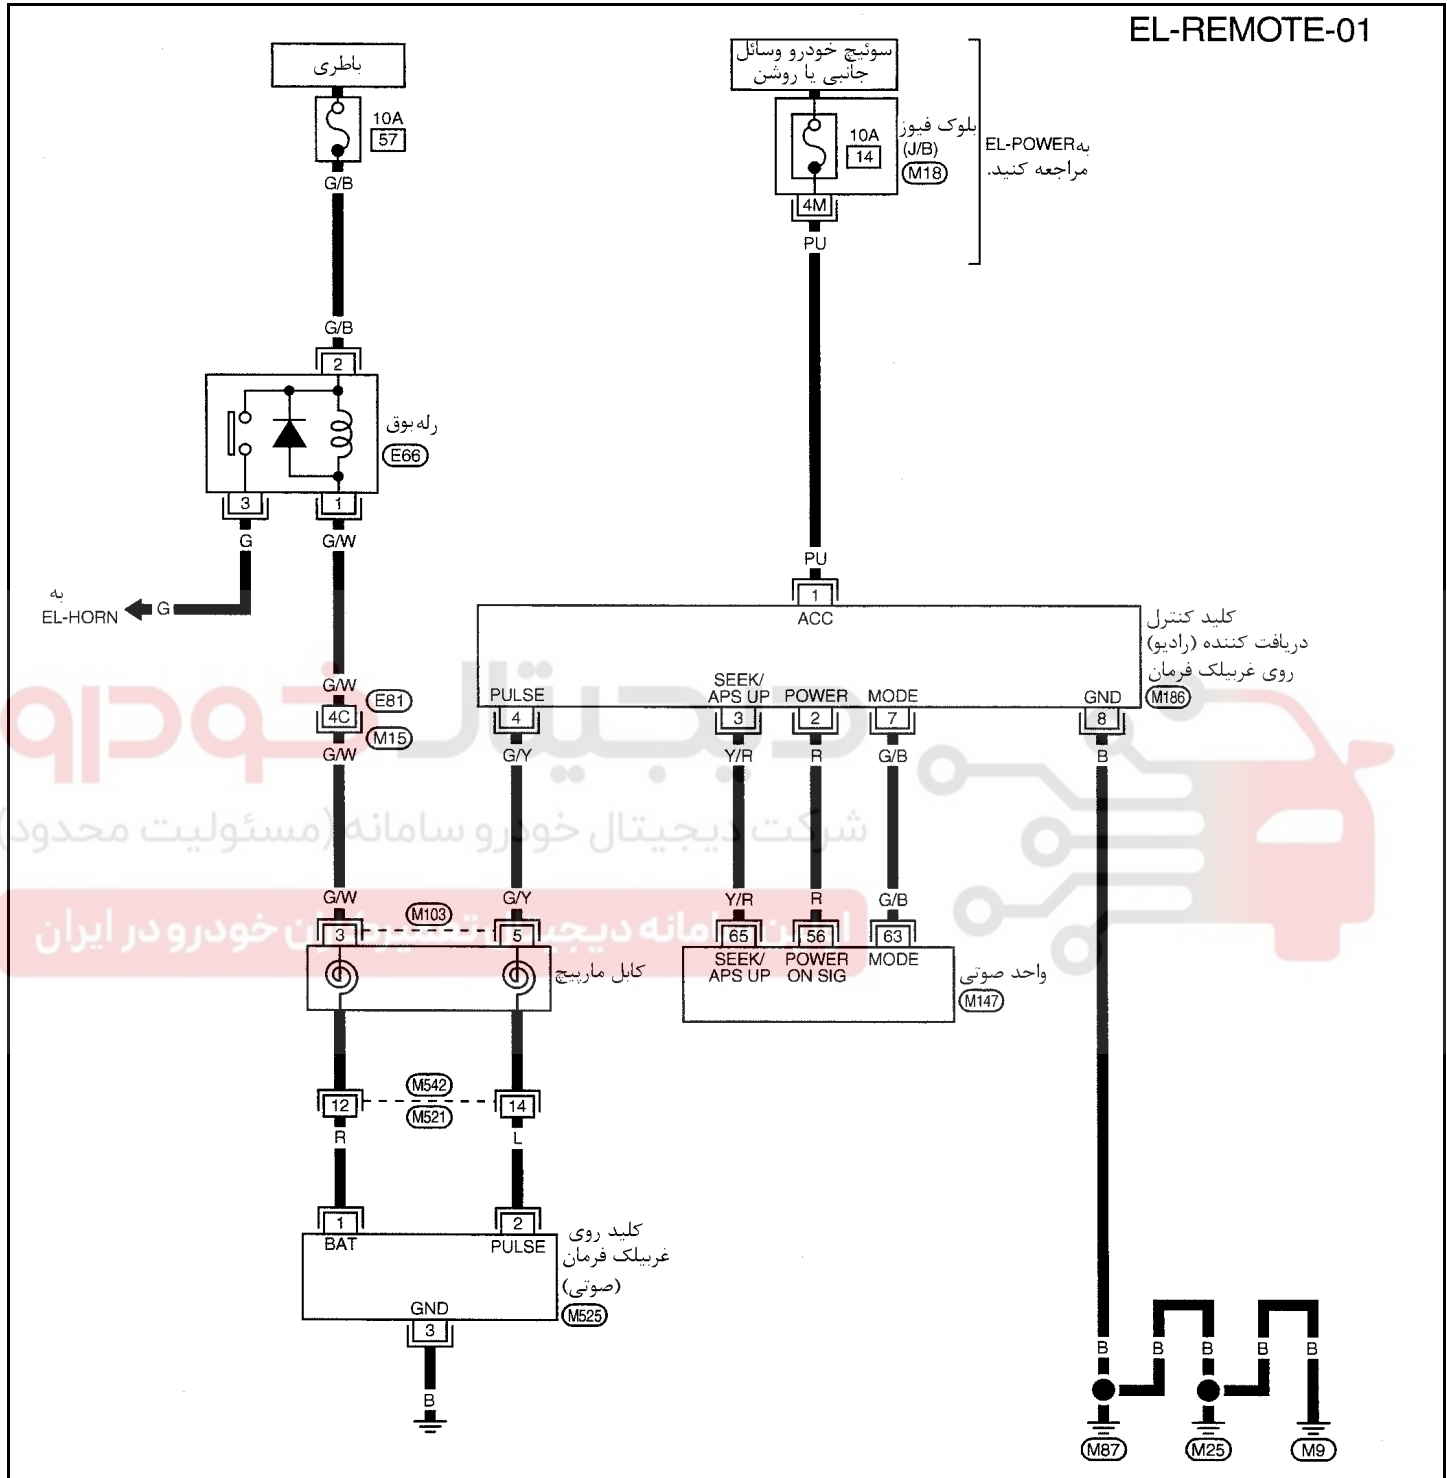

نقشه سیم کشی مدار کنترل از راه دور - REMOTE -

مدل فرمان چپ

EL-REMOTE-01

\*: این سوکت در "جائمانی دسته سیم ها" در بخش EL نمایش داده نشده است.

به موارد زیر مراجعه کنید .  
 سوکت اتصالات (M15)  
 الکتریکی متعدد (SMJ)  
 بلوک فیوز (M18)  
 جعبه اتصال (J/B)