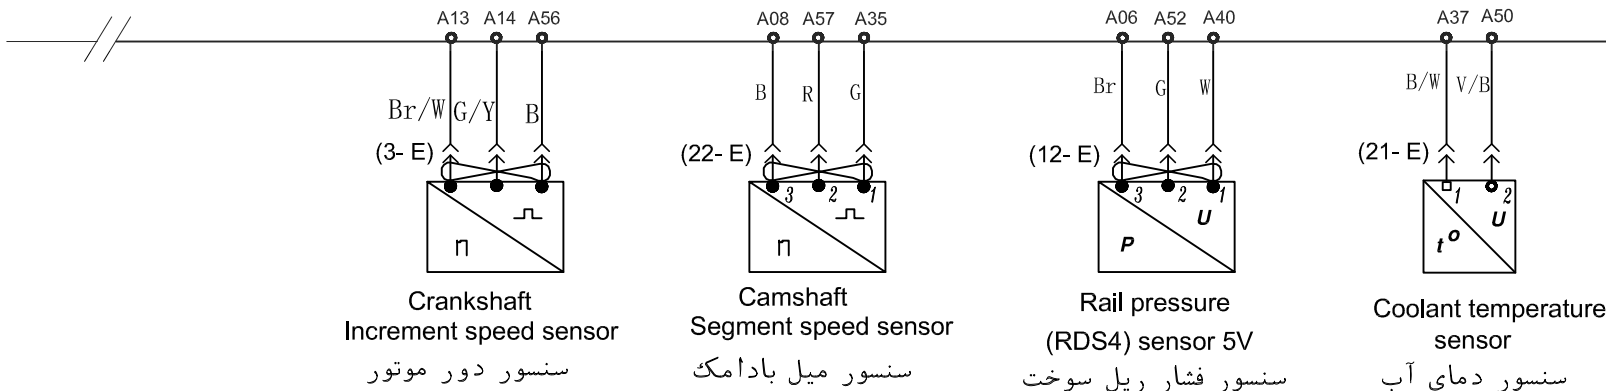

EDC 17C53

یونیت کنترل موتور ۳-

EDC - DIESEL CONTROL UNIT

واحد کنترل الکترونیکی