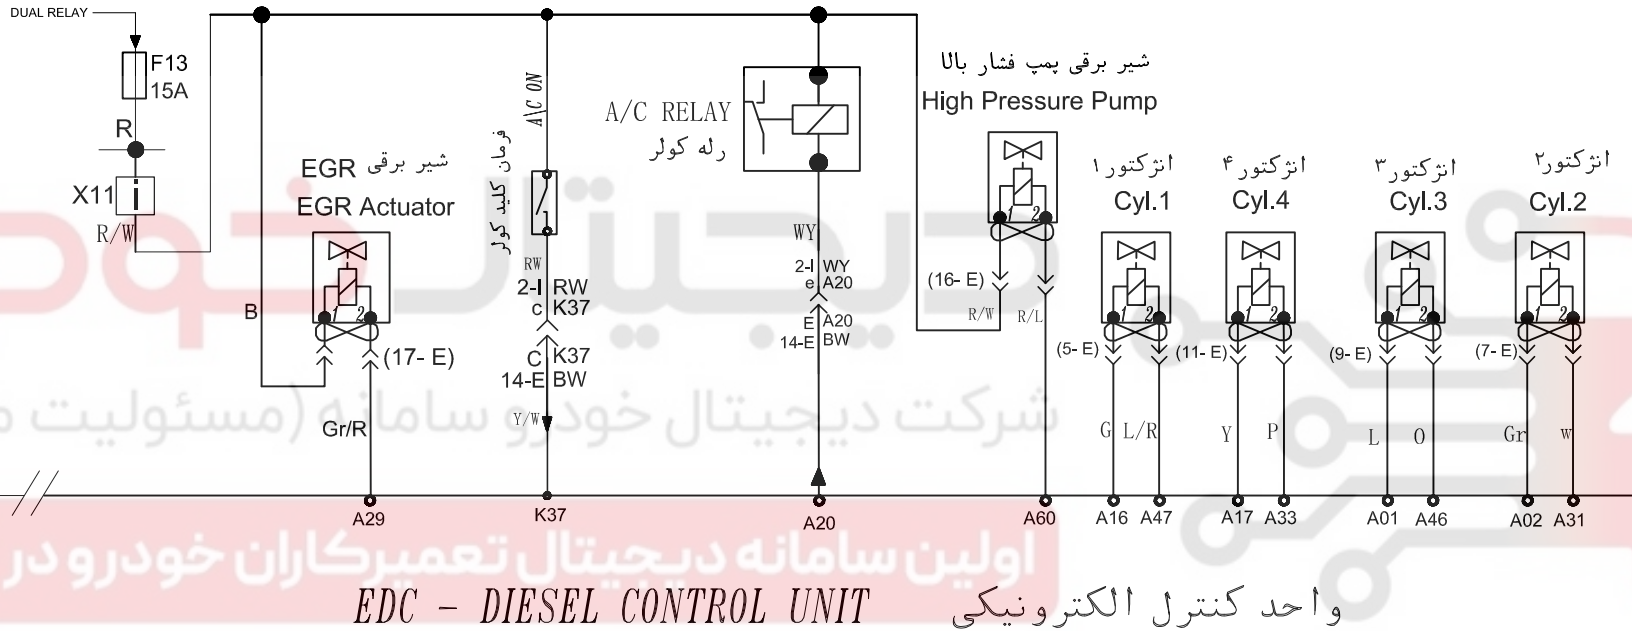

ELECTRICAL DIAGRAM

دیاگرام الکتریکی

EDC 17C53

یونیت کنترل موتور ۲-

واحد کنترل الکترونیکی EDC - DIESEL CONTROL UNIT

Accelerator pedal module (APM) پدال برقی

EDC 17C53

یونیت کنترل موتور ۳-

EDC - DIESEL CONTROL UNIT

واحد کنترل الکترونیکی

ELECTRICAL DIAGRAM

دیاگرام الکتریکی

FUEL HEATER گرمکن فیلتر ثانویه در هوای بسیار سرد

دیجیتال خودرو

شرکت دیجیتال خودرو سامانه (مسئولیت محدود)

ایران دیجیتال تعمیرکاران خودرو در ایران