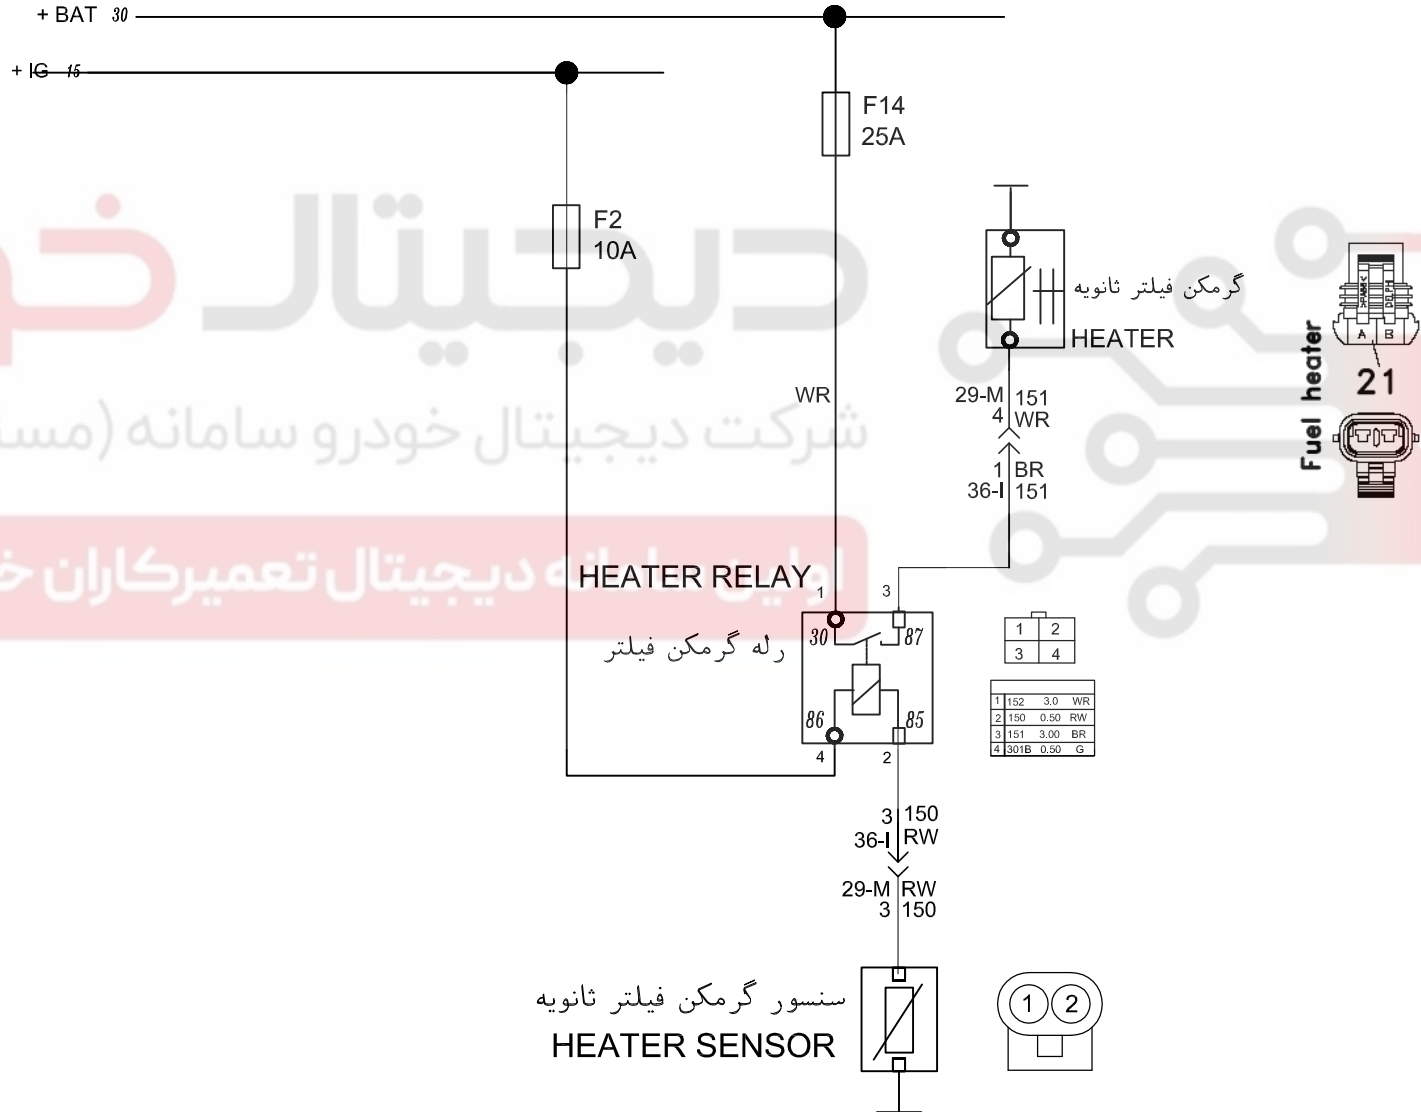

ELECTRICAL DIAGRAM

دیاگرام الکتریکی

EDC 17C53

یونیت کنترل موتور ۲-

واحد کنترل الکترونیکی EDC - DIESEL CONTROL UNIT

Accelerator pedal module (APM) پدال برقی

EDC 17C53

یونیت کنترل موتور ۳-

EDC - DIESEL CONTROL UNIT

واحد کنترل الکترونیکی

ELECTRICAL DIAGRAM

دیاگرام الکتریکی

FUEL HEATER گرمکن فیلتر ثانویه در هوای بسیار سرد

دیجیتال خودرو

شرکت دیجیتال خودرو سامانه (مسئولیت محدود)

ایران دیجیتال تعمیرکاران خودرو در ایران