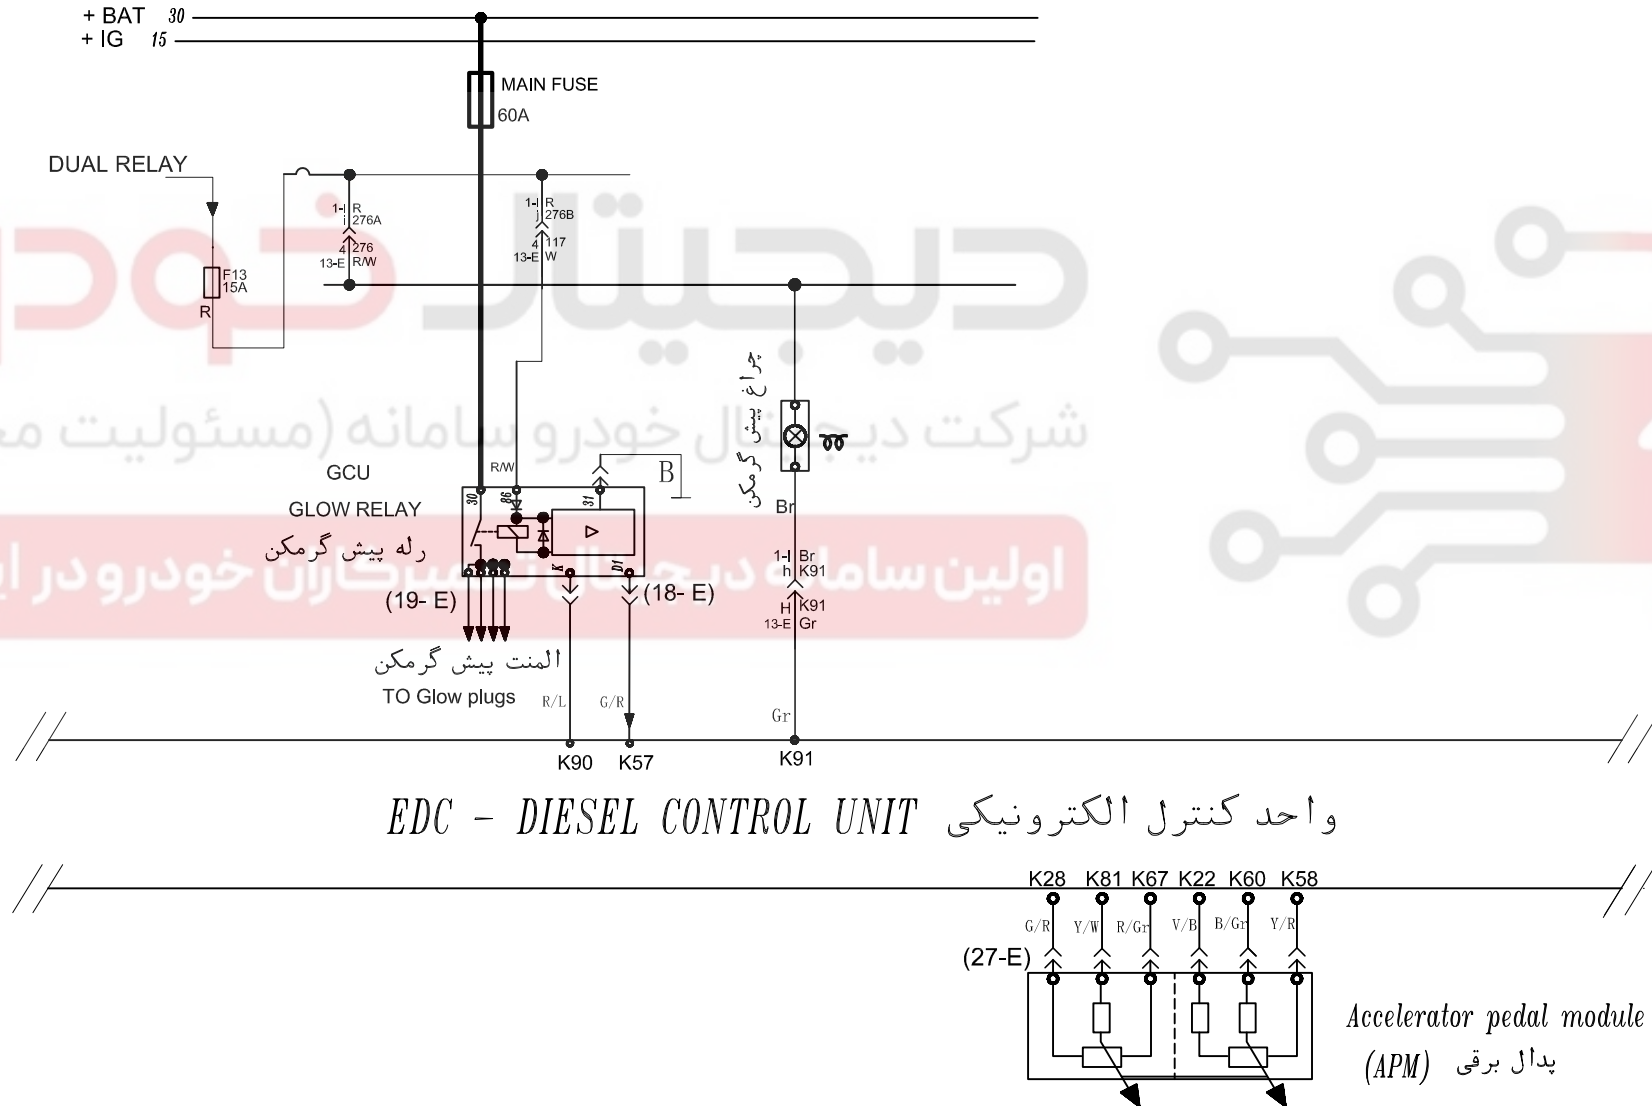

ELECTRICAL DIAGRAM

دیاگرام الکتریکی

EDC 17C53

یونیت کنترل موتور ۲-

واحد کنترل الکترونیکی EDC - DIESEL CONTROL UNIT

Accelerator pedal module (APM) پدال برقی

EDC 17C53

یونیت کنترل موتور ۳-

EDC - DIESEL CONTROL UNIT

واحد کنترل الکترونیکی

ELECTRICAL DIAGRAM

دیاگرام الکتریکی

FUEL HEATER گرمکن فیلتر ثانویه در هوای بسیار سرد

دیجیتال خودرو

شرکت دیجیتال خودرو سامانه (مسئولیت محدود)

ایران دیجیتال تعمیرکاران خودرو در ایران