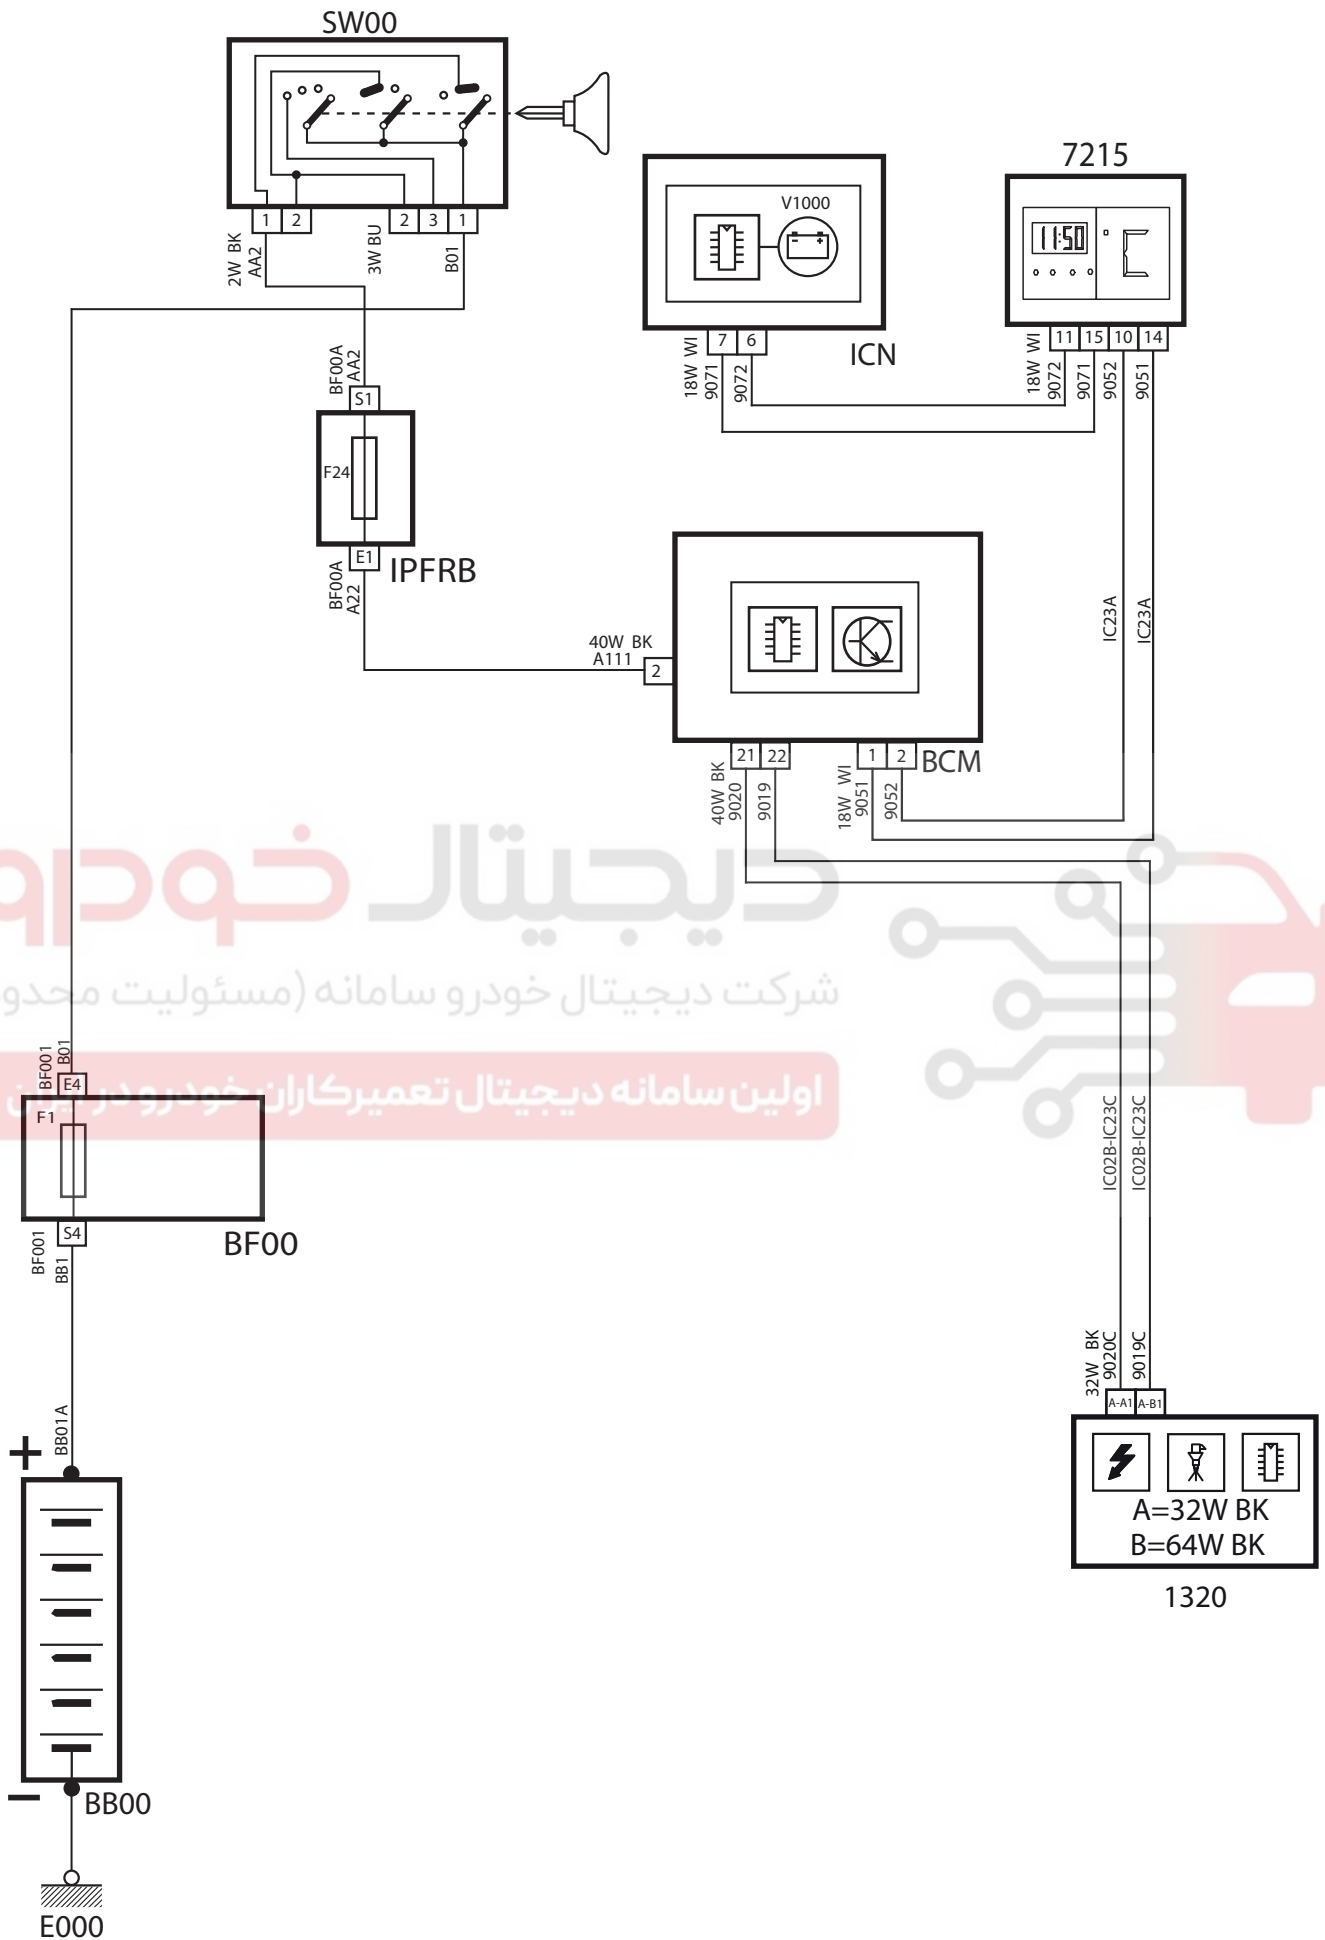

FUEL GAUGE–Runna LX Eco Mux Siemens ETC (Easy u)

شرح	کد
باتري	BB00
جعبه فيوز داخل اتاق	IPFRB
جعبه فيوز داخل محفظه موتور	BF00
سوئيچ	SW00
نود مرکزی داخل اتاق	BCM
نود جلو آمپر	ICN
کنترل يونيت موتور	1320
نمایشگر چند منظوره	7215

دیجیتال خودرو

شرکت دیجیتال خودرو سامانه (مسئولیت محدود)

اولین سامانه دیجیتال تعمیرکاران خودرو در ایران

Fuel Gauge - Run/ha LK Eco Mix Siemens ETC (Easy u)

دیجیتال خودرو
شرکت دیجیتال خودرو سامانه (مسئولیت محدود)
اولین سامانه دیجیتال تعمیرکاران خودرو