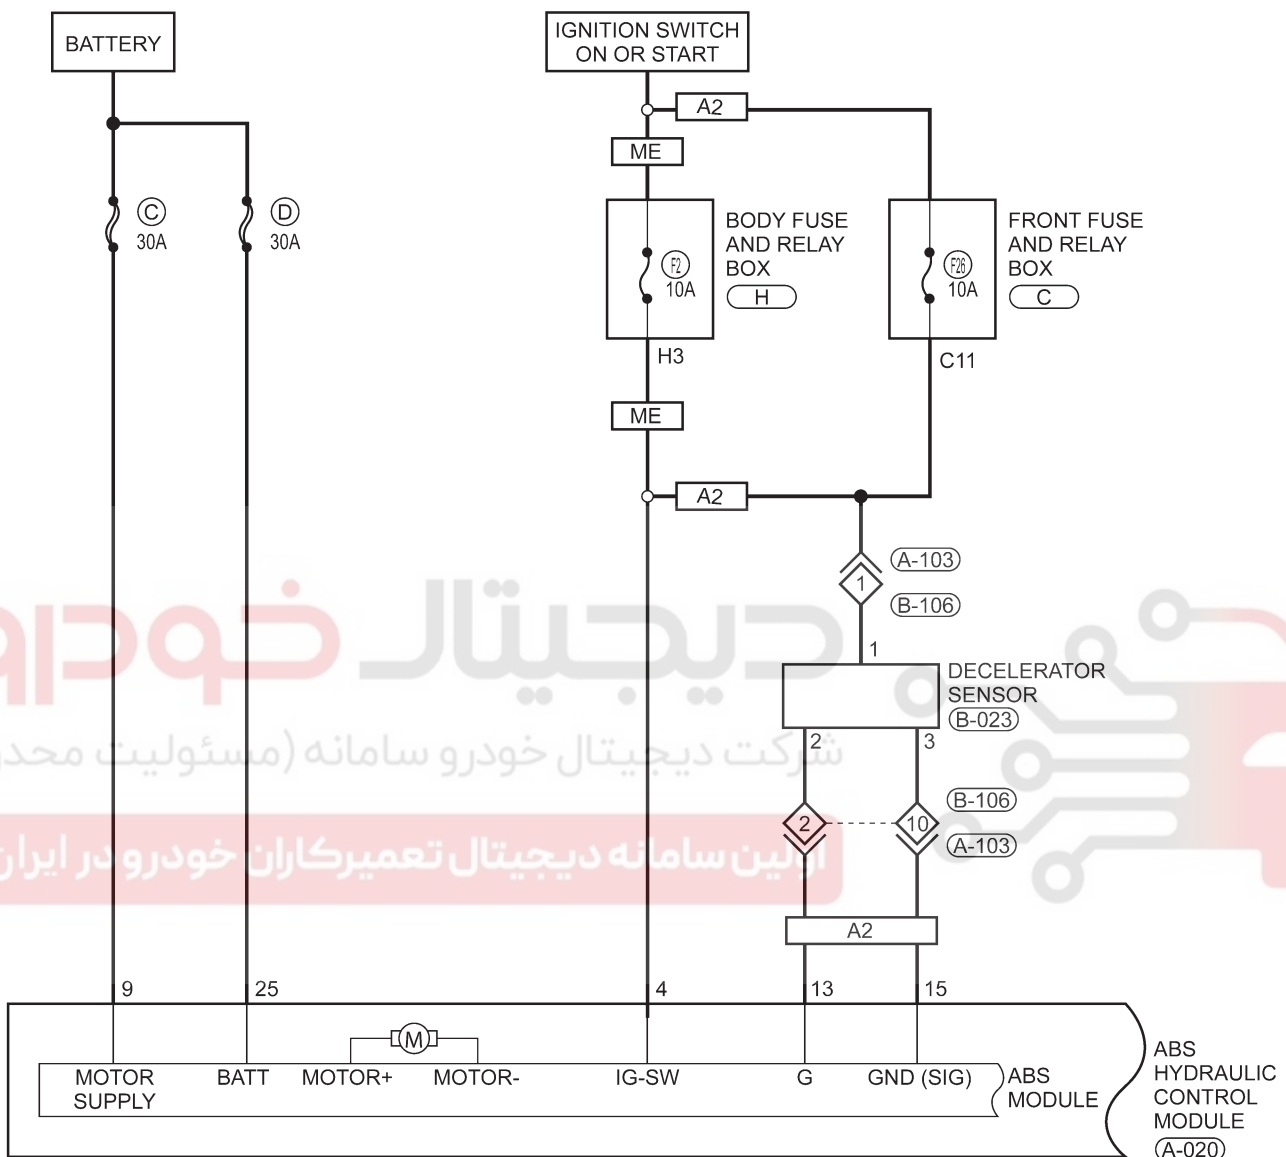

GENERAL INFORMATION

Antilock Brake System - 2.0L / 2.4L (Page 1 of 3)

ABS CONTROL SYSTEM - WITH 2.0L-2.4L

A2 : WITH ACTECO 2.0L ENGINE SYSTEM

ME : WITH MITSUBISHI 2.4L ENGINE SYSTEM

دیجیتال خودرو  
 شرکت دیجیتال خودرو سامانه (مسئولیت محدود)  
 این سامانه دیجیتال تعمیرکاران خودرو در ایران

Itsmw120022t

GENERAL INFORMATION

Antilock Brake System - 2.0L / 2.4L (Page 2 of 3)

GENERAL INFORMATION

Antilock Brake System - 2.0L / 2.4L (Page 3 of 3)