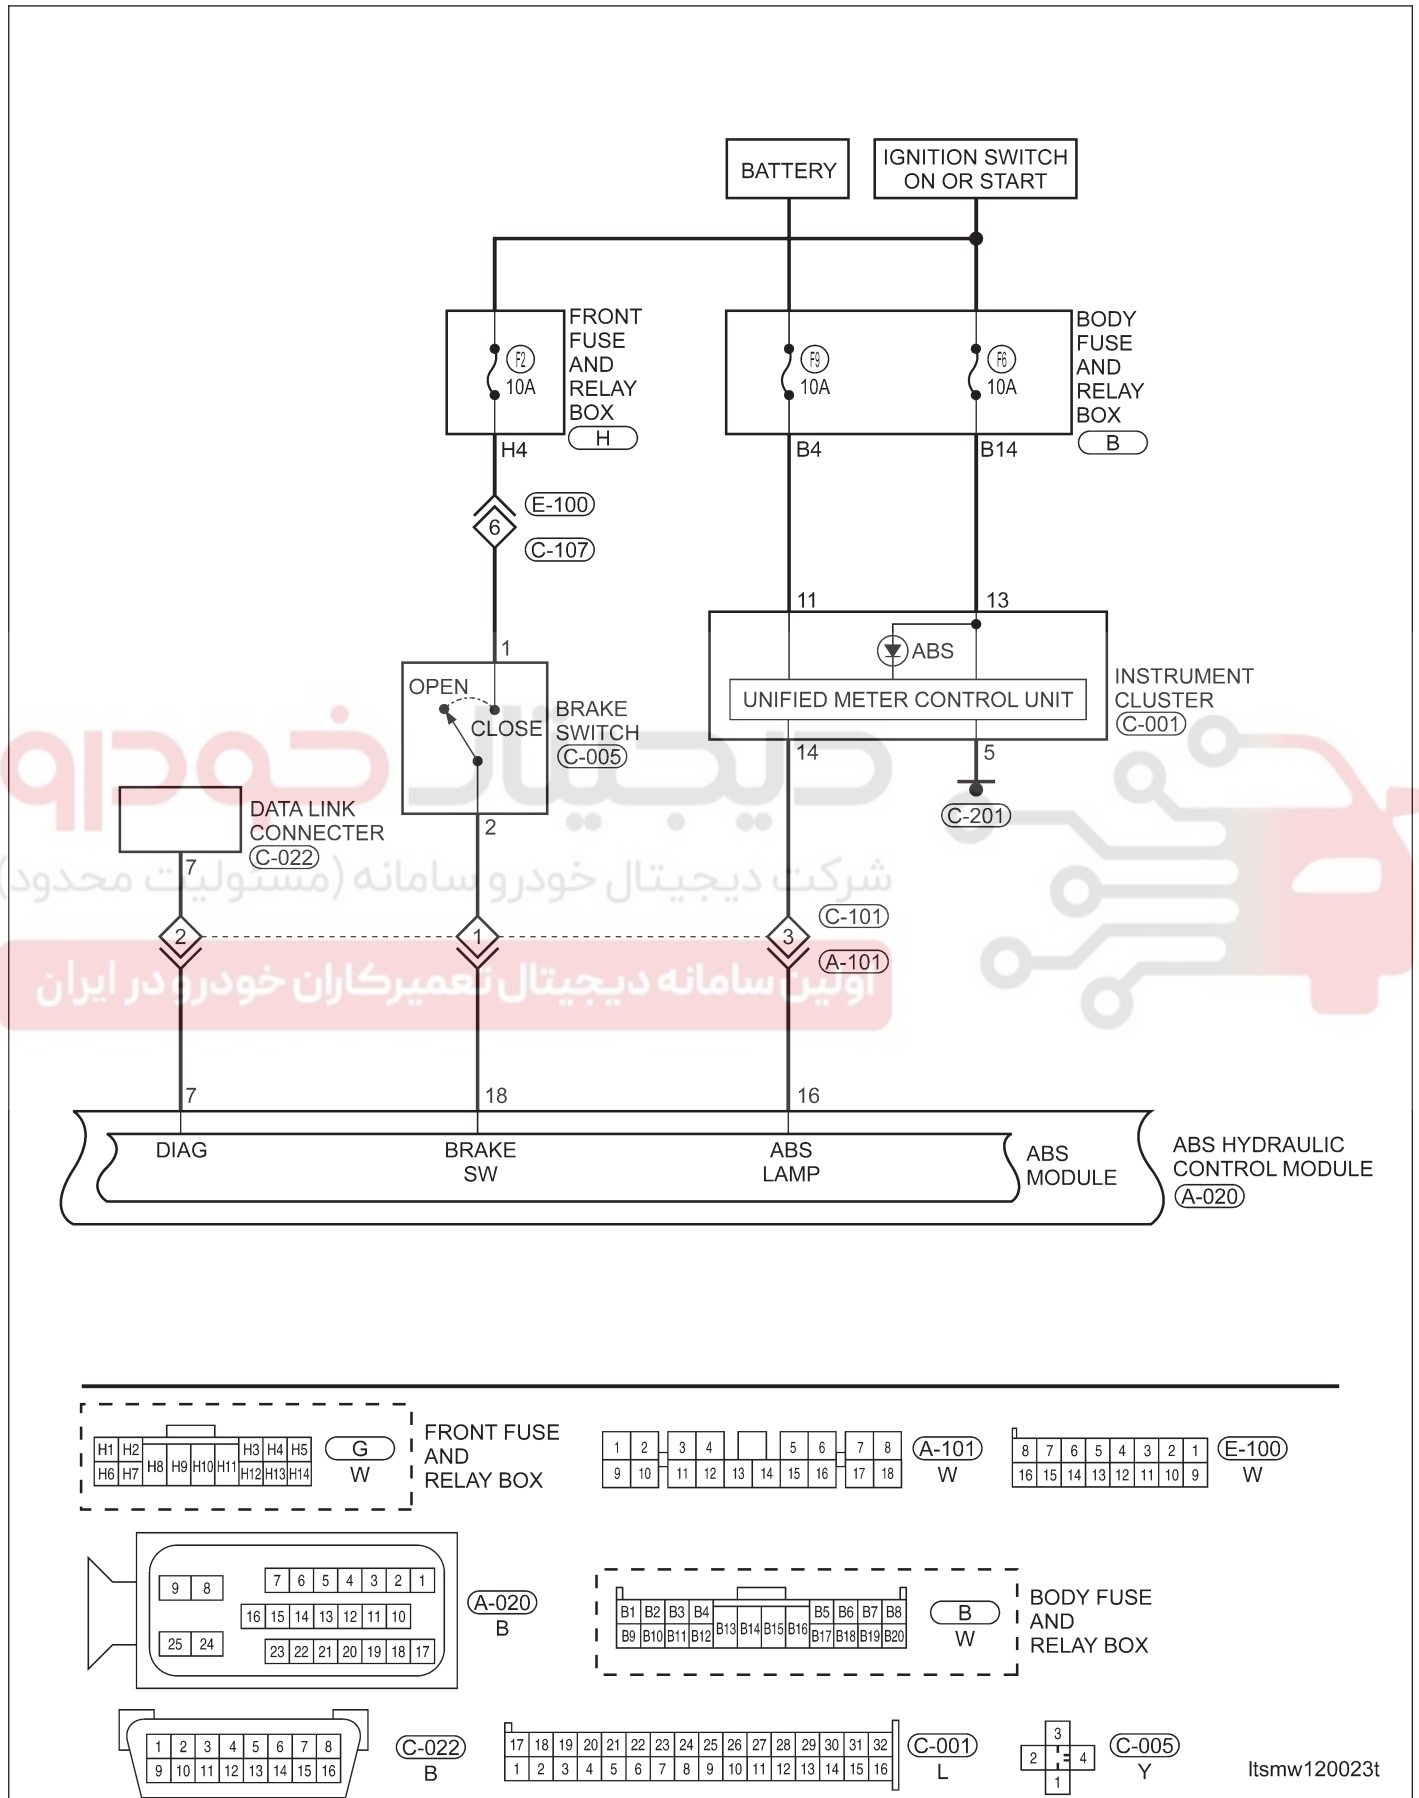

GENERAL INFORMATION

Antilock Brake System - 2.0L / 2.4L (Page 1 of 3)

ABS CONTROL SYSTEM - WITH 2.0L-2.4L

A2 : WITH ACTECO 2.0L ENGINE SYSTEM

ME : WITH MITSUBISHI 2.4L ENGINE SYSTEM

دیجیتال خودرو  
 شرکت دیجیتال خودرو سامانه (مسئولیت محدود)  
 این سامانه دیجیتال تعمیرکاران خودرو در ایران

Itsmw120022t

GENERAL INFORMATION

Antilock Brake System - 2.0L / 2.4L (Page 2 of 3)

GENERAL INFORMATION

Antilock Brake System - 2.0L / 2.4L (Page 3 of 3)