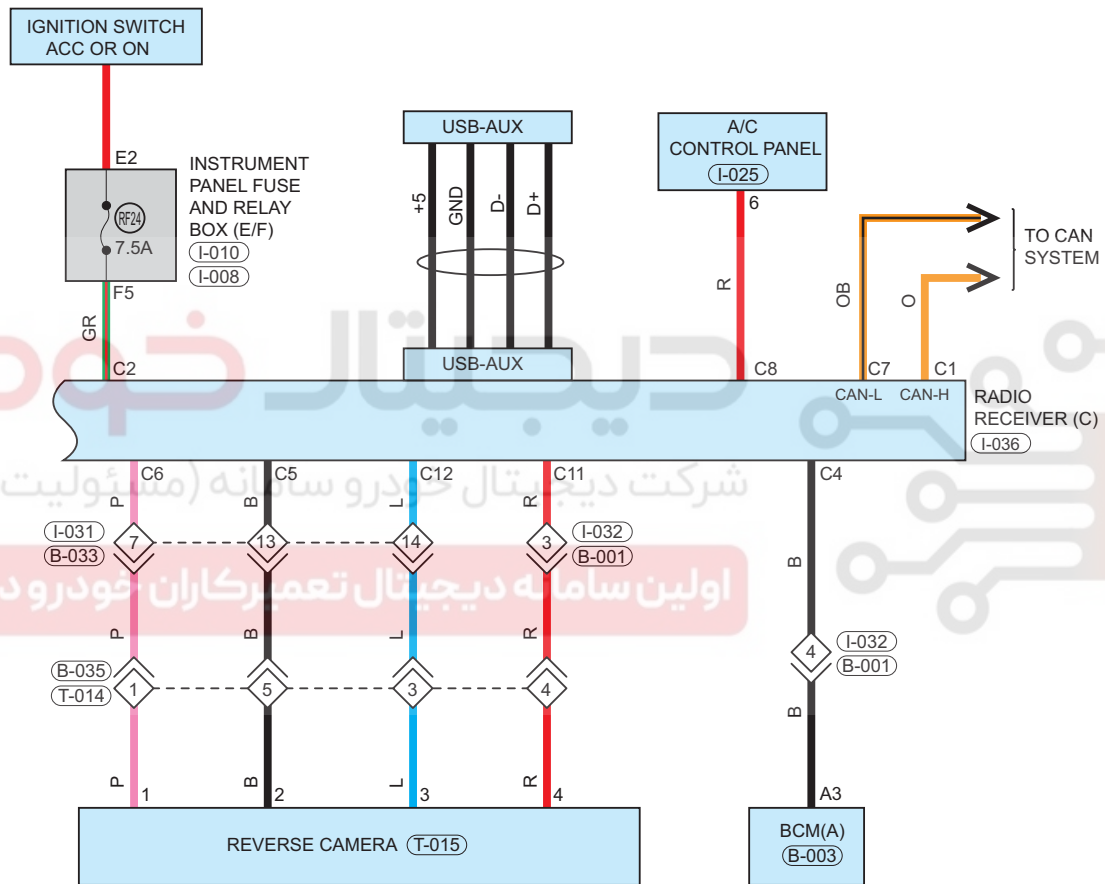

Parts Location

Connector Code	See Page	Connector Code	See Page	Connector Code	See Page
I-036	08-9	I-011	08-9	F-008	08-18
L-003	08-20	H-002	08-19	R-004	08-21

Location of Junction Connector

Connector Code	See Page	Connector Code	See Page	Connector Code	See Page
I-047, B-011	08-9, 08-13	I-032, B-001	08-9, 08-13	B-012, F-006	08-13, 08-18
B-016, L-004	08-13, 08-20	B-008, H-003	08-13, 08-19	B-030, R-003	08-13, 08-21

Form of Connector

Connector Code	See Page	Connector Code	See Page	Connector Code	See Page
I-036	12-7	I-011	12-7	F-008	12-12
L-003	12-14	H-002	12-13	R-004	12-14
I-047, B-011	12-7, 12-10	I-032, B-001	12-7, 12-10	B-012, F-006	12-10, 12-12
B-016, L-004	12-10, 12-14	B-008, H-003	12-10, 12-13	B-030, R-003	12-10, 12-14

شرکت دیجیتال خودرو سامانه (مسئولیت محدود)

اولین سامانه دیجیتال تعمیرکاران خودرو در ایران

Circuit Diagram (Page 3 of 3)

دیجیتال خودرو
شرکت دیجیتال خودرو سامانه (مشاوریت محدود)
اولین سامانه دیجیتال تعمیرکاران خودرو در ایران

09

ET11092203