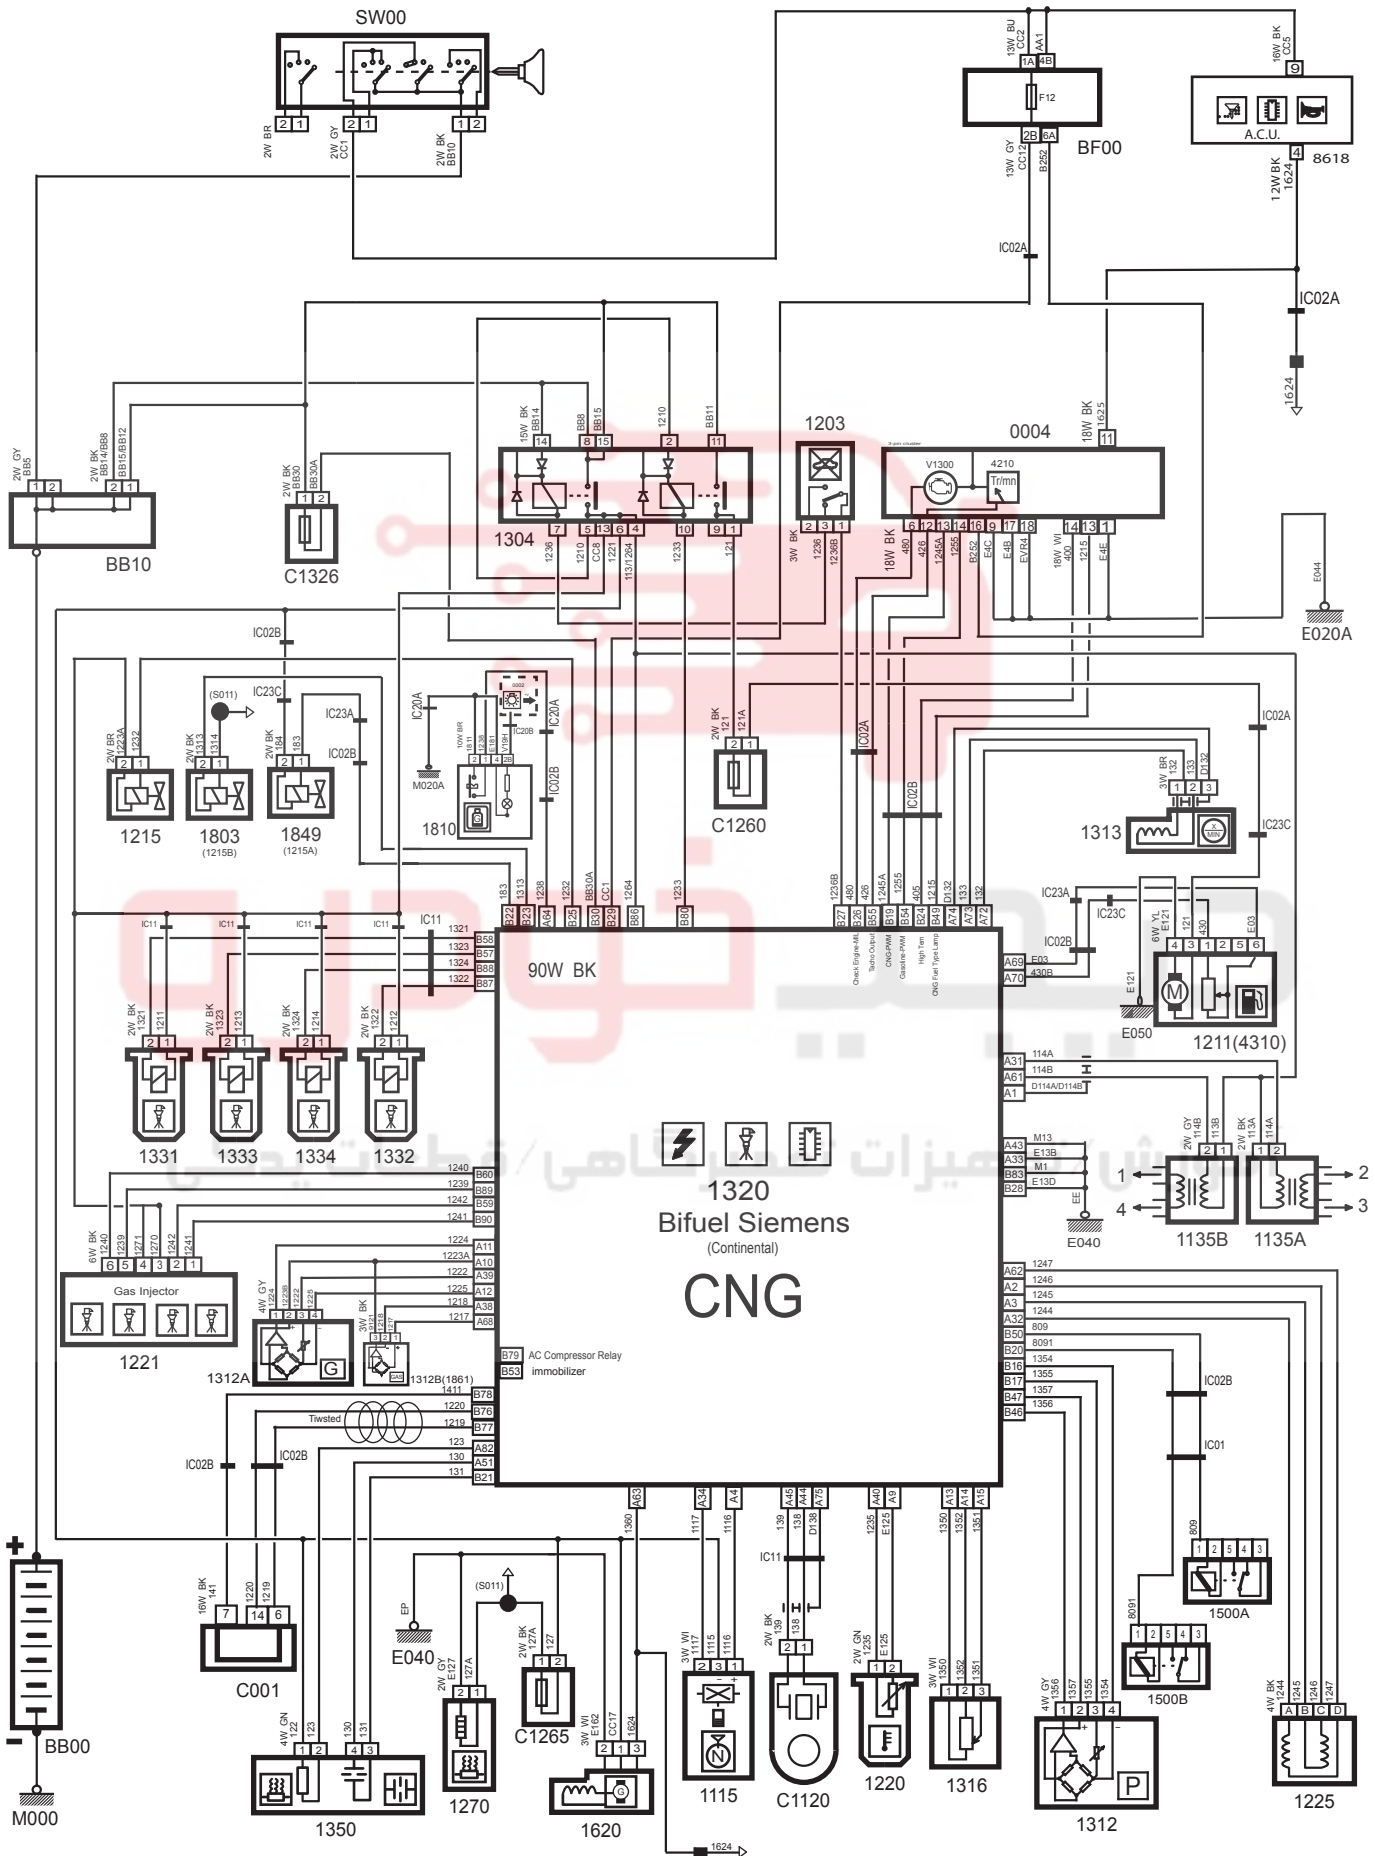

Fuel Injection System- Samand LX CNG XU7 Siemens

0101023

شرح	كد
باتري	BB00
جعبه فيوز كالسكه اي	BB10
سوئچ	SW00
جعبه فيوز	BF00
ECU موتور	1320
نمايشگر جلو آمپر	0004
رله دوپل	1304
كانكتور عيب باب	C001
سنسور سرعت خودرو	1620
فيوز تغذيه ECU	C1326
فيوز تغذيه پمپ بنزين	C1260
فيوز گرمکن دريچه گاز	C1265
گيچ و پمپ بنزين	1211
كويل	1135
موتور پله اي	1225
سنسور Tmap	1312
پناسيومتر دريچه گاز	1316
سنسور دماي آب خنك كننده موتور	1220
سنسور ضربه	C1120
سنسور ميل سوپاپ	1115
سنسور دور موتور	1313
گرمکن دريچه گاز	1270
سنسور اكسيژن	1350
شير برقي كنيستر	1215
انژكتور بنزين شماره 1	1331
انژكتور بنزين شماره 2	1332
انژكتور بنزين شماره 3	1333
انژكتور بنزين شماره 4	1334
ريل سوخت گاز CNG	1221
Tmap سنسور گاز روي ريل سوخت	1312A
سنسور فشار گاز روي رگولاتور(پيزو الكتريك)	1312B(1861)
شير برقي سر مخزن گاز	1803
شير برقي روي رگولاتور	1849
كليد تبديل سوخت	1810
يونيت سيستم هشدار دهنده ACU	8618

2013.09.15

Fuel Injection System- Samand LX CNG XU7 Siemens

0101023

⚡ ⚠ ⚡

1320
Bifuel Siemens
(Continental)

CNG

2013.09.15