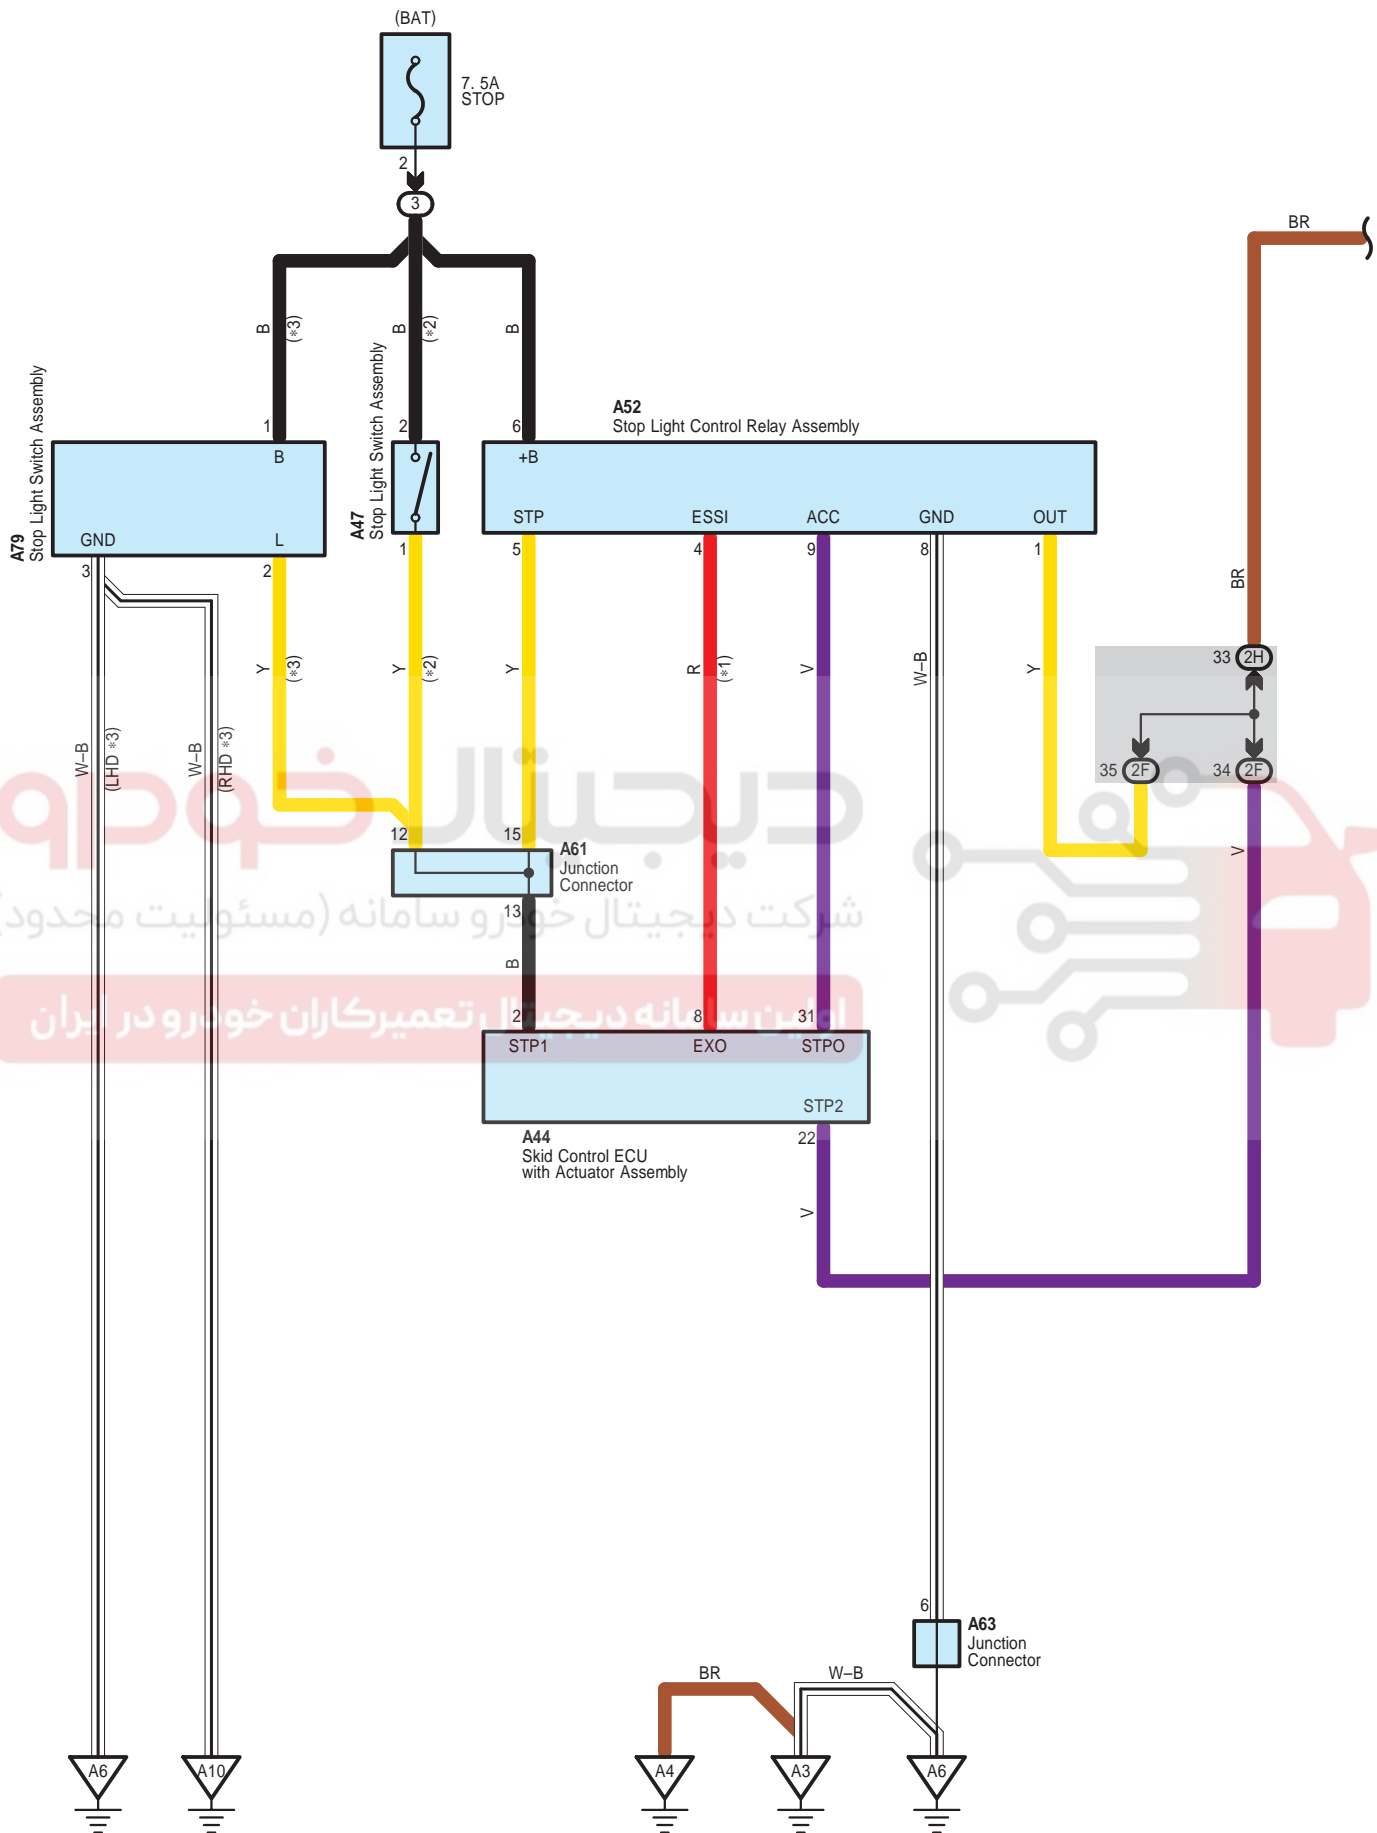

Stop Light

Stop Light

- * 1 : New Zealand, Hong Kong, Brazil, Chile
- * 2 : Before Mar. 2012 Production
- * 3 : From Mar. 2012 Production

دیجیتال خودرو
 شرکت دیجیتال خودرو سامانه (مسئولیت محدود)
 اولین سامانه دیجیتال تعمیرکاران خودرو در ایران

Stop Light

A 44
Black

A 47
Green

A 52
Black

A 61
Black

A 63
White

A 79
White

P 21
White

P 26
White

P 38
Black

P 39
Blue

اولین سامانه دیجیتال تعمیرکاران خودرو در ایران

P 40
Blue

P 42
Black

Y 23
White

d 1
Gray

2F
White

2H
White

Stop Light

دیجیتال خودرو

شرکت دیجیتال خودرو سامانه (مسئولیت محدود)

اولین سامانه دیجیتال تعمیرکاران خودرو در ایران