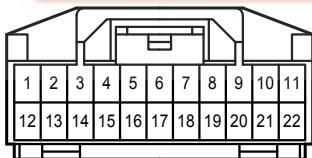

P 26
White

P 38
Black

P 39
Blue

اولین سامانه دیجیتال تعمیرکاران خودرو در ایران

P 40
Blue

P 42
Black

Y 23
White

d 1
Gray