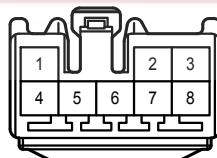

P 26
White

P 38
Black

P 39
Blue

اولین سامانه دیجیتال تعمیرکاران خودرو در ایران

P 40
Blue

P 42
Black

Y 23
White

d 1
Gray