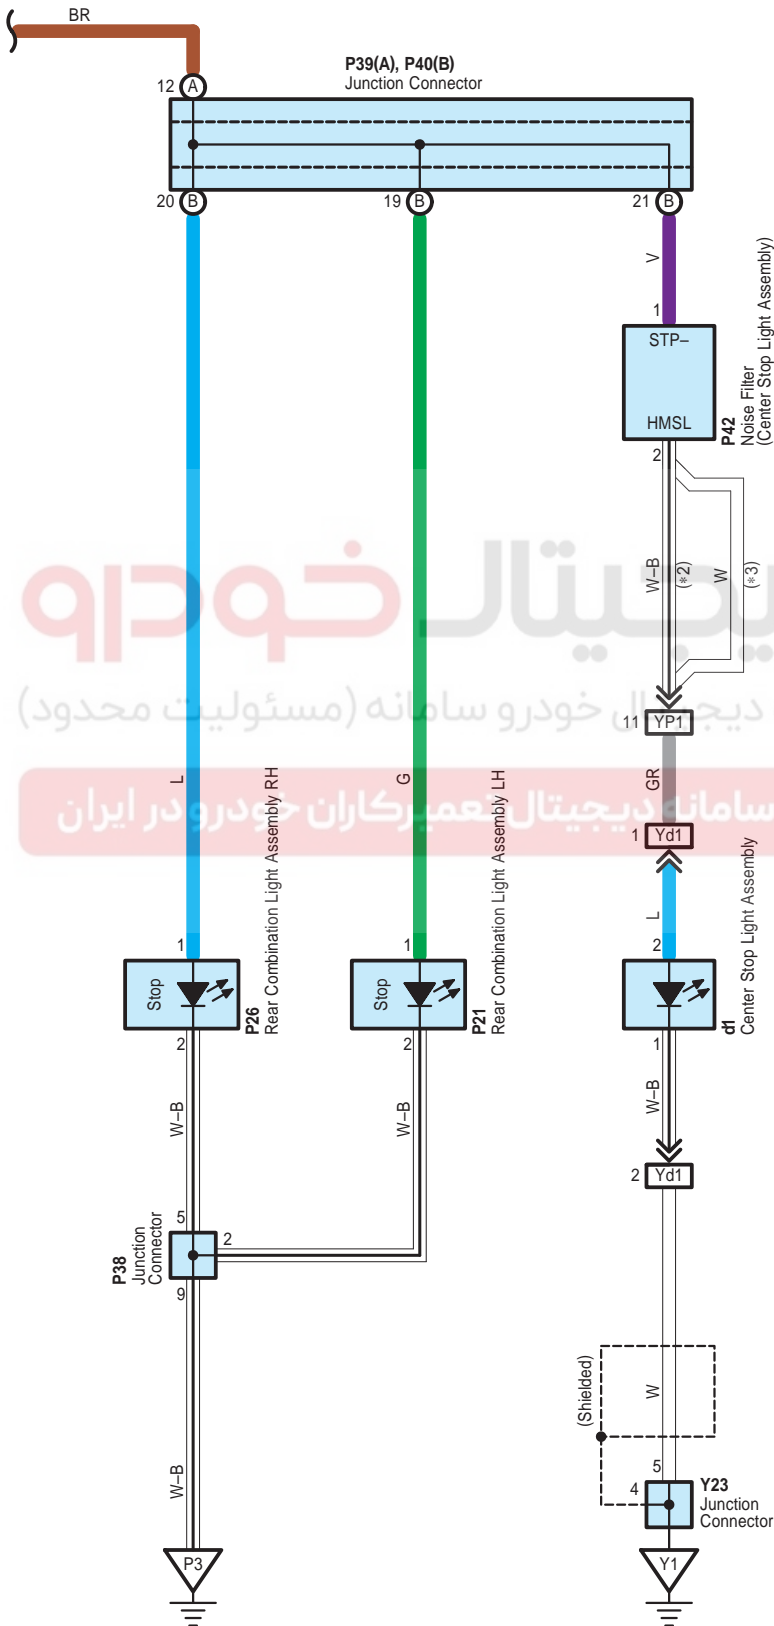

Stop Light

- 1 : New Zealand, Hong Kong, Brazil, Chile
- 2 : Before Mar. 2012 Production
- 3 : From Mar. 2012 Production

دیجیتال خودرو
شرکت دیجیتال خودرو سامانه (مسئولیت محدود)
اولین سامانه دیجیتال تعمیرکاران خودرو در ایران