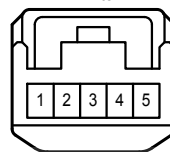

Stop Light

A 44
Black

A 47
Green

A 52
Black

A 61
Black

A 63
White

A 79
White

P 21
White

P 26
White

P 38
Black

P 39
Blue

اولین سامانه دیجیتال تعمیرکاران خودرو در ایران

P 40
Blue

P 42
Black

Y 23
White

d 1
Gray