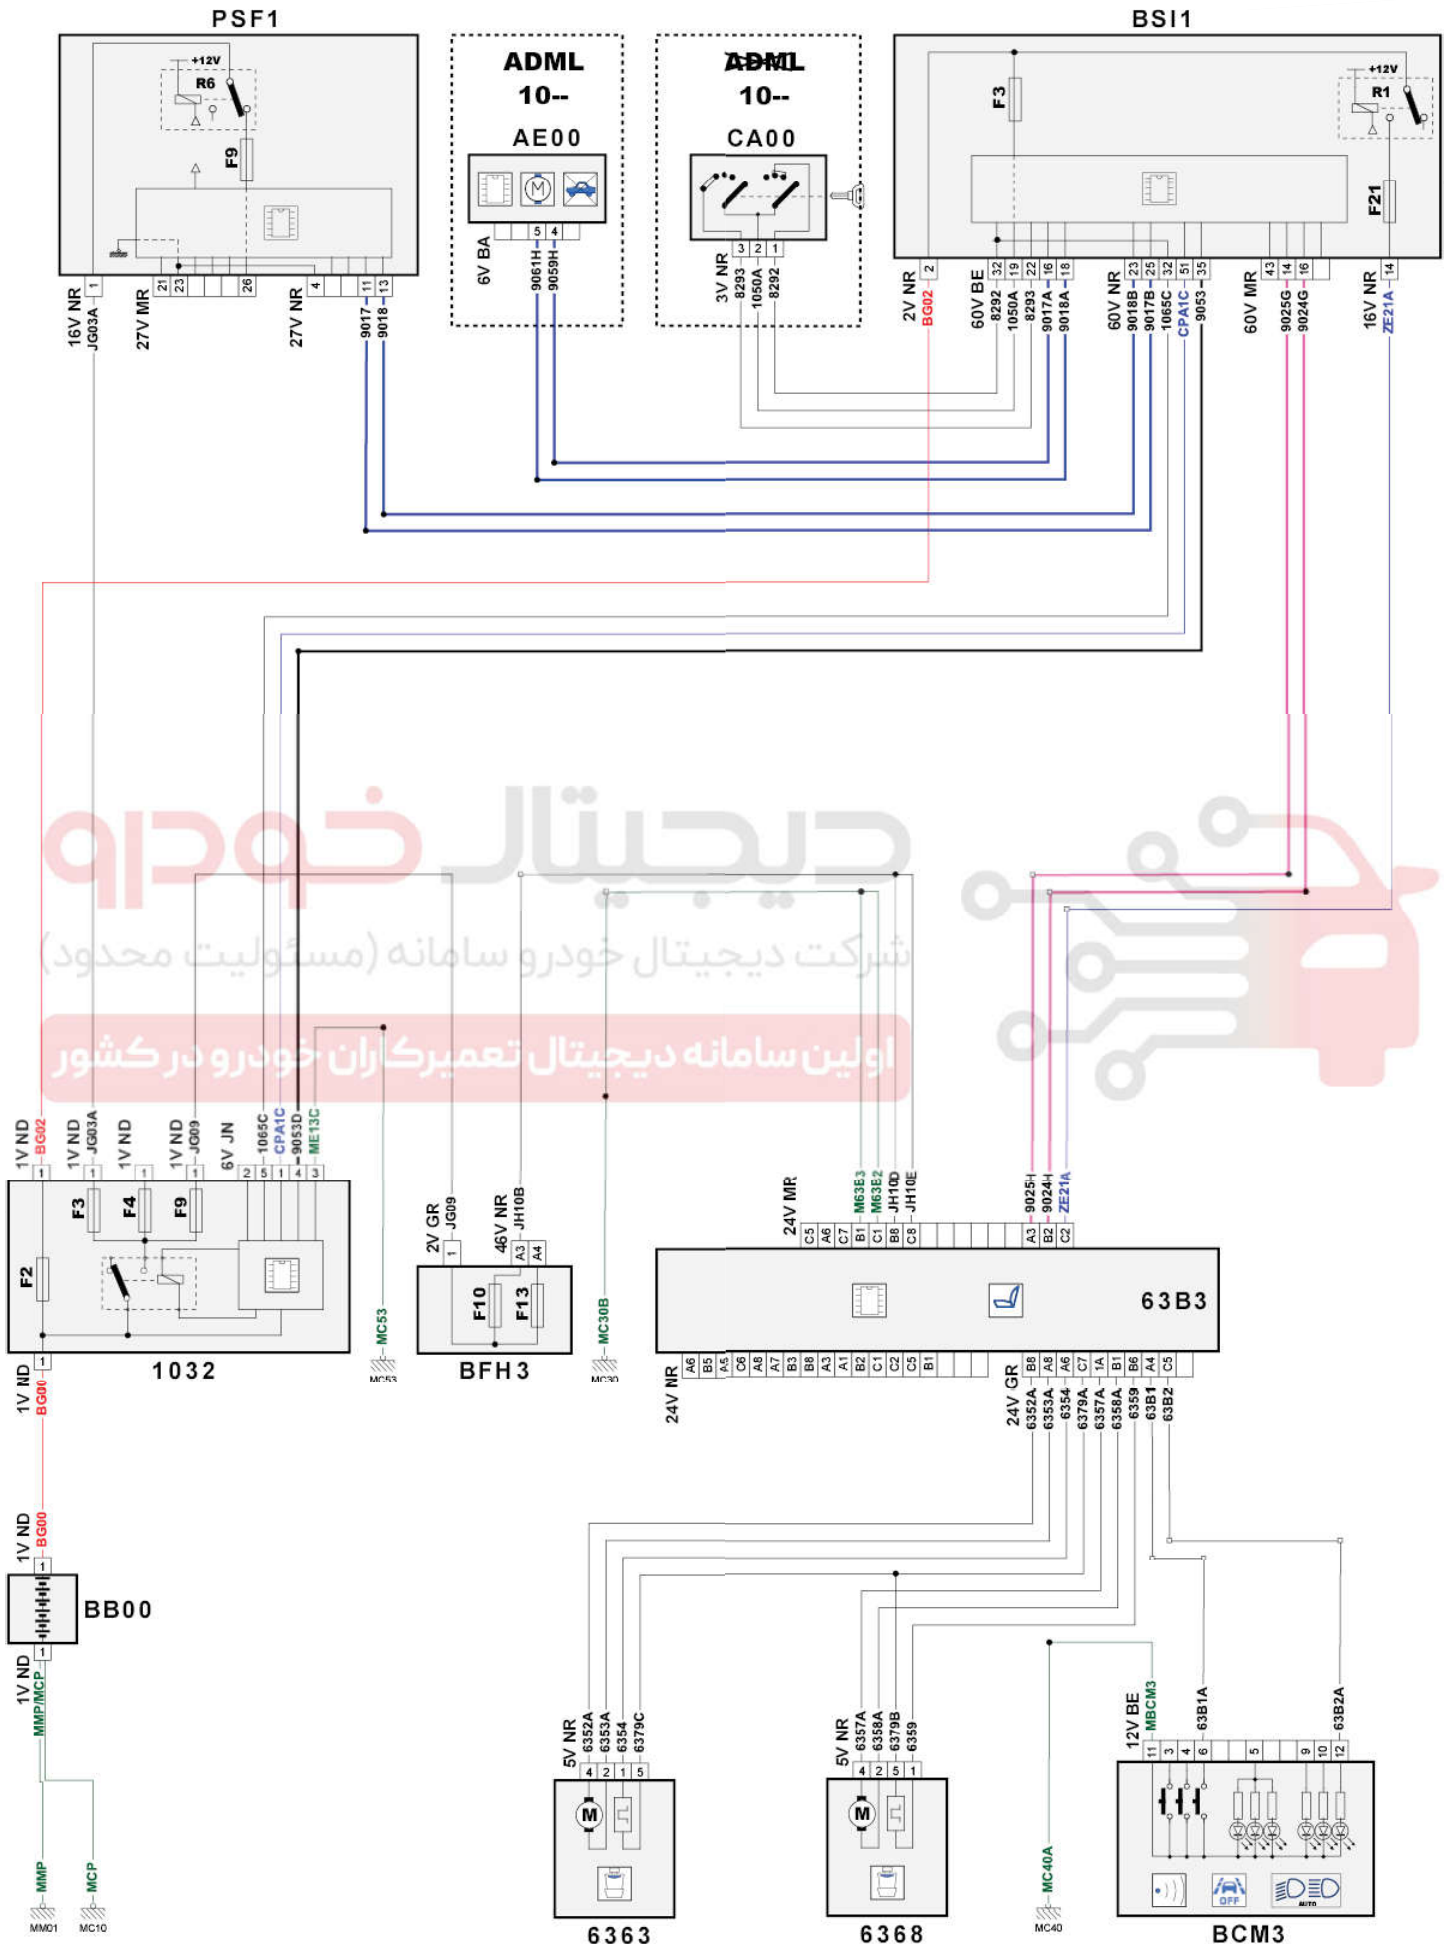

Massaging Front Seats

دیجیتال خودرو
شرکت دیجیتال خودرو سامانه (مسئولیت محدود)
اولین سامانه دیجیتال تعمیرکاران خودرو در کشور