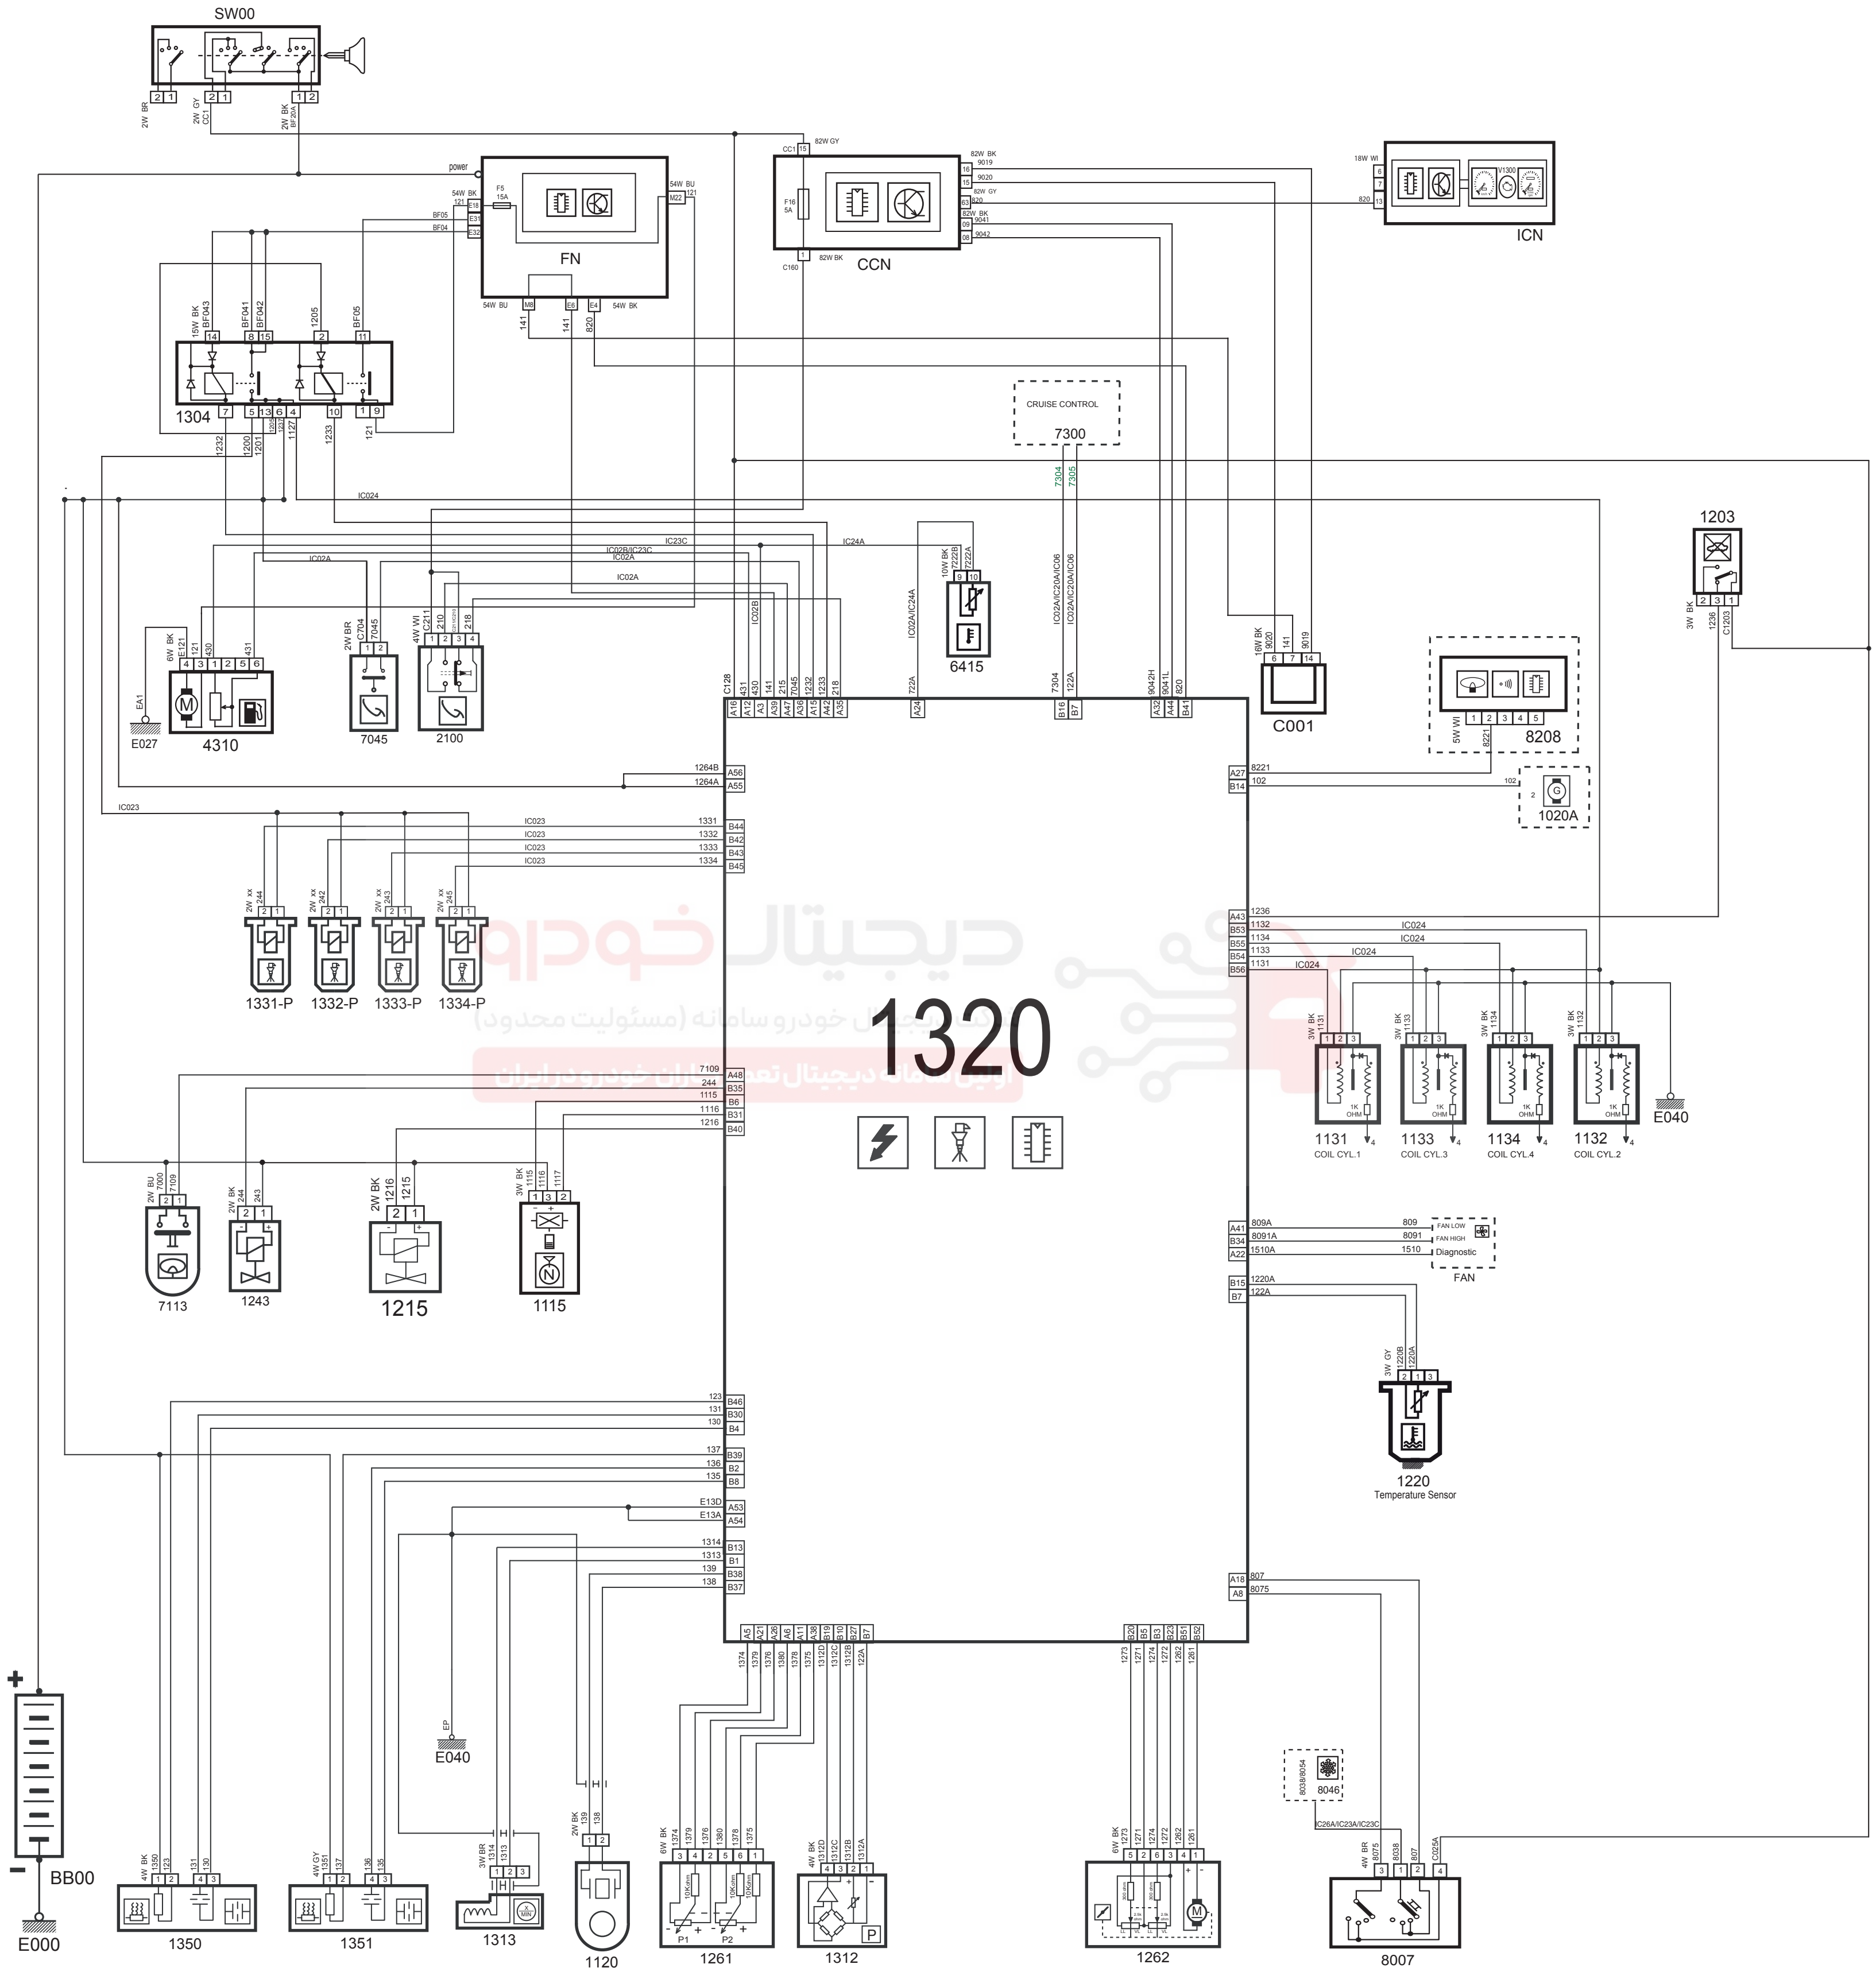

Injection System - Dena SMS MUX Bosch ME17	0101078
--	---------

شرح	كد
باتری	BB00
سوئیچ	SW00
نود جلو آمپر	ICN
نود مرکزی داخل اتاق	CCN
نود جلو	FN
کنترل یونیت موتور	1320
رله دابل	1304
کانکتور عیب یابی	C001
سوئیچ اینرسی	1203
سنسور دور موتور	1313
انژکتور سیلندر ۱	1331
انژکتور سیلندر ۲	1332
انژکتور سیلندر ۳	1333
انژکتور سیلندر ۴	1334
شیر برقی کنیستر	1215
سنسور اکسیژن بالا	1350
سنسور اکسیژن پایین	1351
سنسور موقعیت میل سوپاپ	1115
ناک سنسور	1120
سنسور دمای مایع خنک کننده موتور	1220
پمپ بنزین	4310
سوئیچ سه مرحله ای فشار گاز کولر	8007
سنسور فشار هوای ورودی	1312
کوئل سیلندر ۱	1131
کوئل سیلندر ۲	1132
کوئل سیلندر ۳	1133
کوئل سیلندر ۴	1134
موتور درجه گاز	1262
آینه جلو راست	6415
شیر برقی CCVT	1243
سوئیچ پدال ترمز	7113
سوئیچ چراغ ترمز	2100
سوئیچ پدال کلاچ	7045
یونیت ایموبیلایزر	8208
سنسور پدال گاز	1261

# Injection System - Dena SMS MUX Bosch ME17

0101078