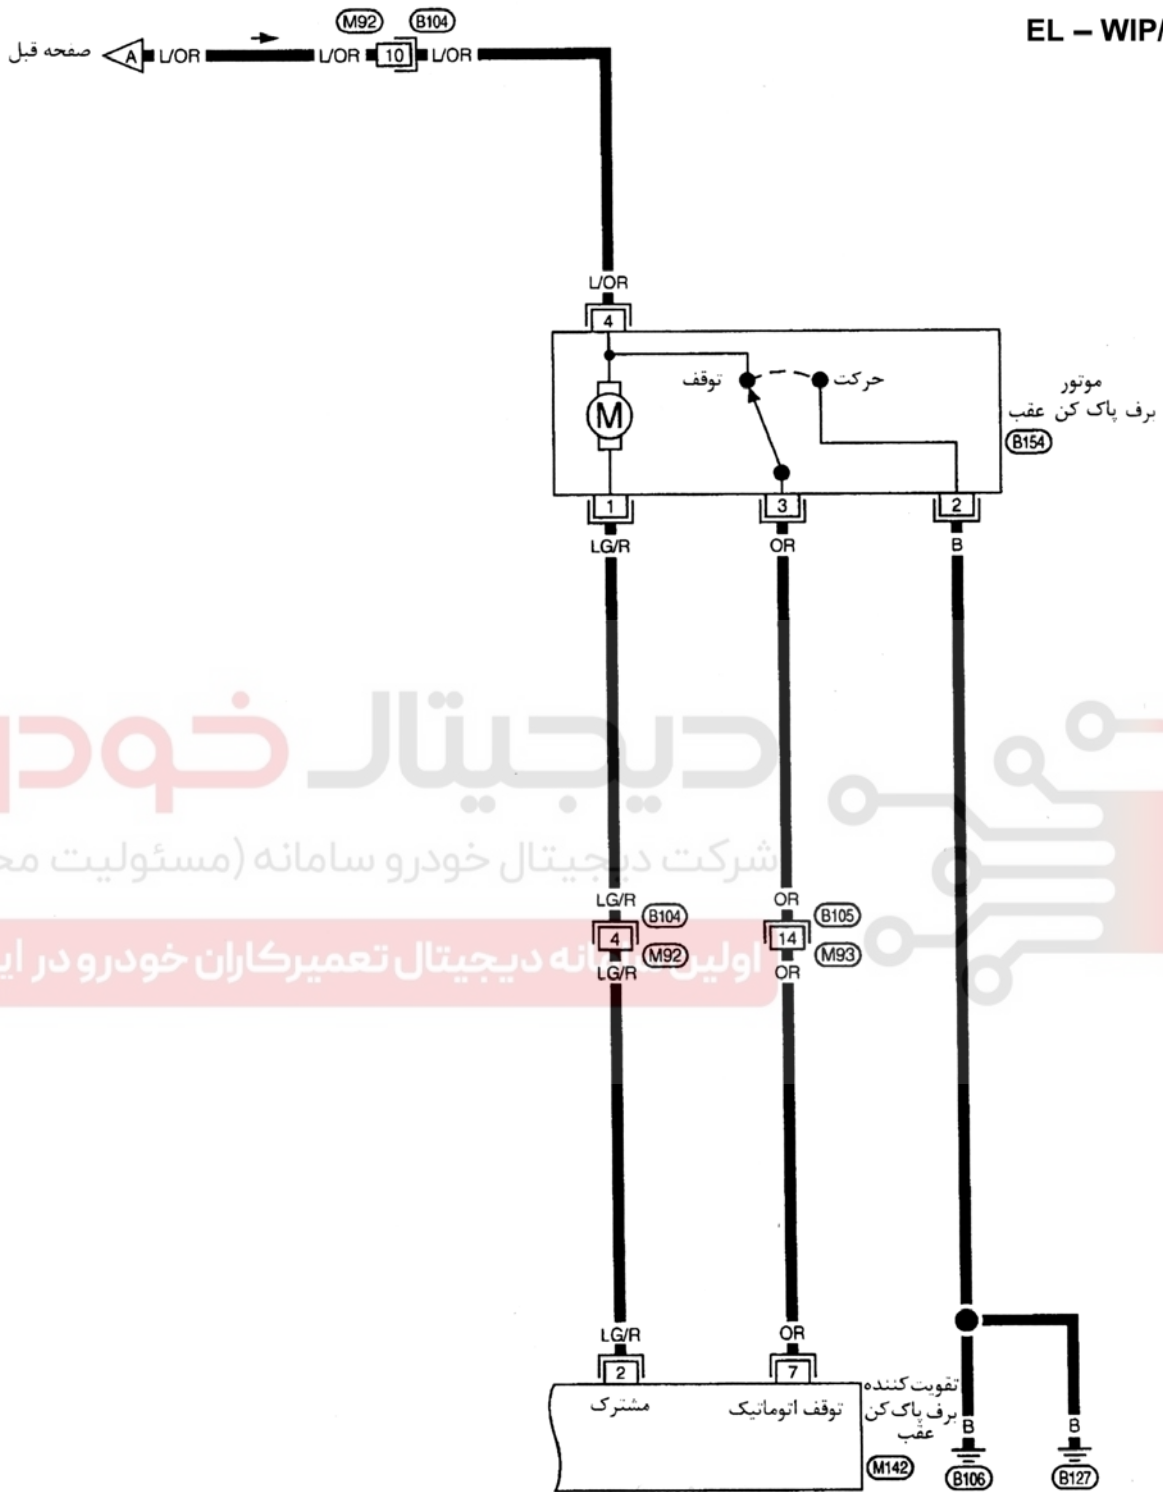

برف پاک کن و شیشه شوی عقب
نقشه سیم کشی مدار برف پاک کن عقب -WIP/R-

EL-WIP/R-01

به موارد زیر مراجعه کنید .
سوکت اتصالات الکتریکی - (M15)
متعدد (SMJ)
بلوک فیوز (E83) ، (M19)
جعبه اتصال (J/B)

EL - WIP/R - 02