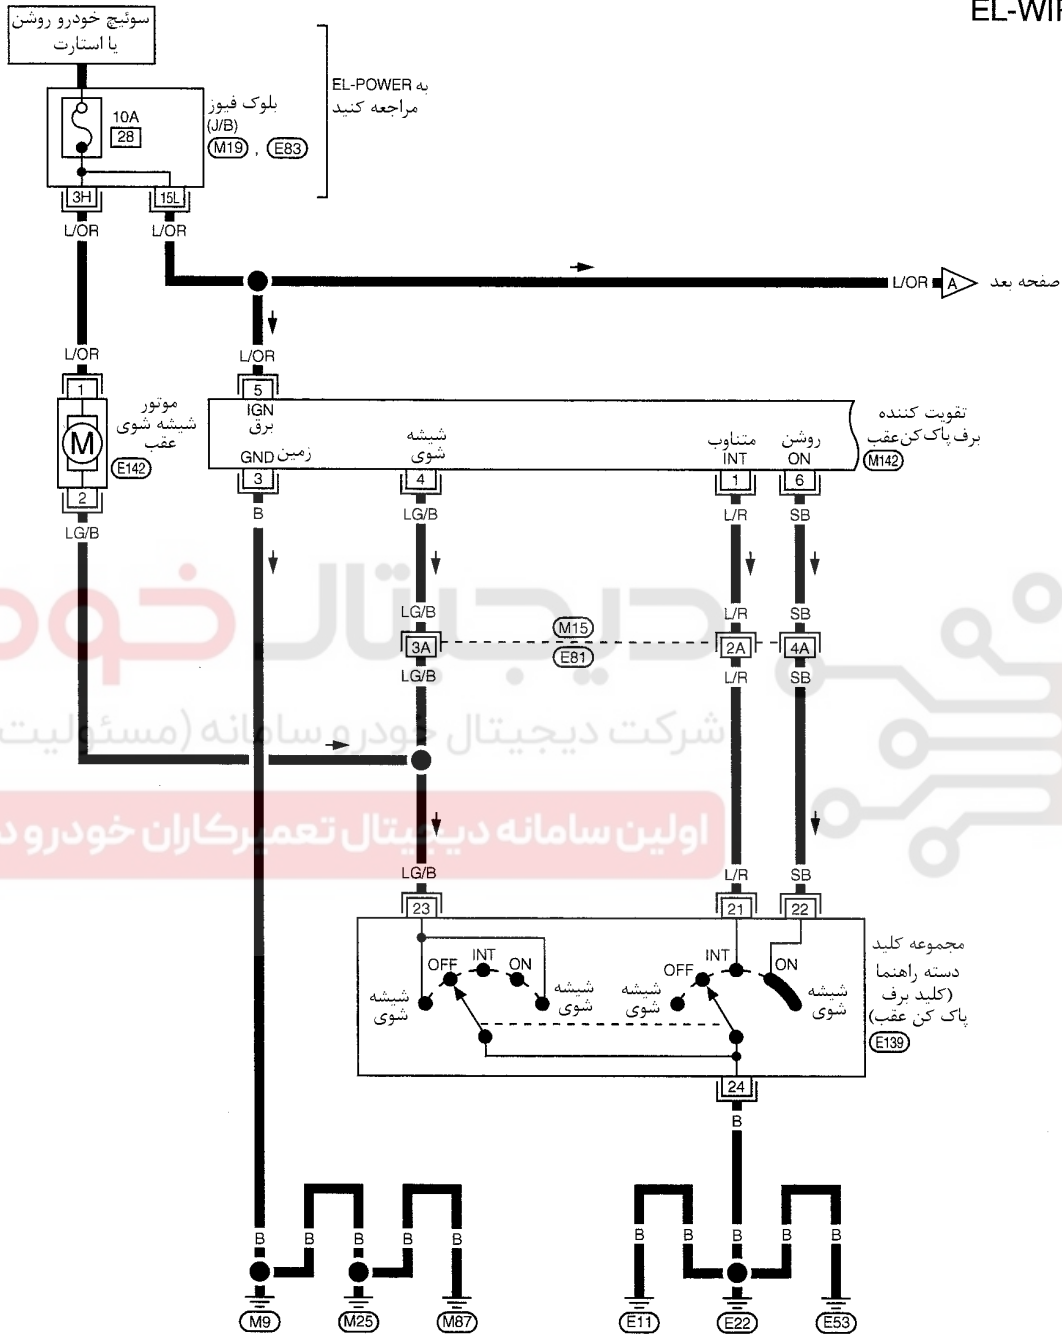

برف پاک کن و شیشه شوی عقب
نقشه سیم کشی مدار برف پاک کن عقب -WIP/R-

EL-WIP/R-01

به موارد زیر مراجعه کنید .
سوکت اتصالات الکتریکی - (M15)
متعدد (SMJ)
بلوک فیوز (E83) ، (M19)
جعبه اتصال (J/B)

EL - WIP/R - 02