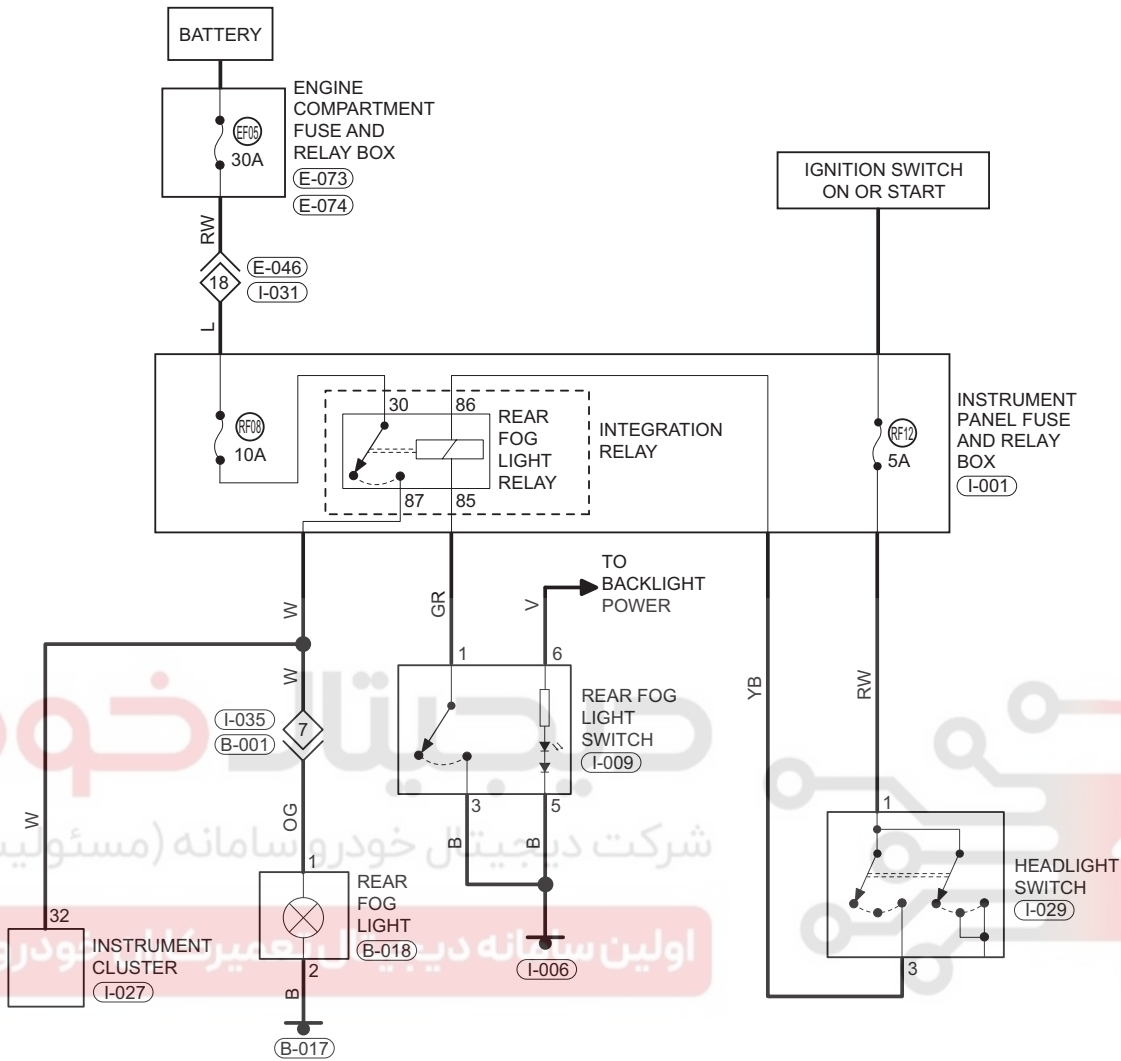

Rear Fog Light

32

ES15320090