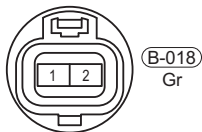

Rear Fog Light

32

ES15320090