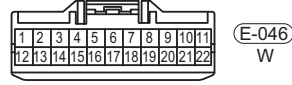

Rear Fog Light

32

ES15320090