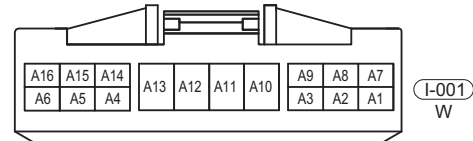

Rear Fog Light

32

ES15320090