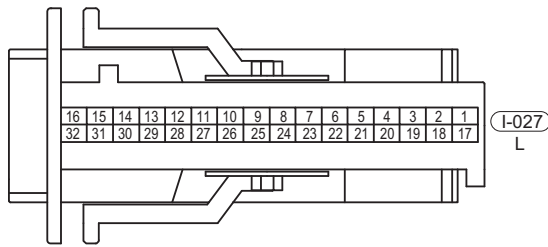

Rear Fog Light

32

ES15320090