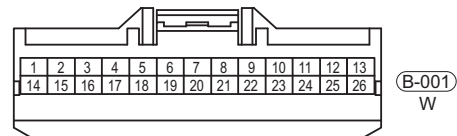

Rear Fog Light

32

ES15320090