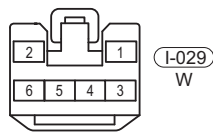

Rear Fog Light

32

ES15320090