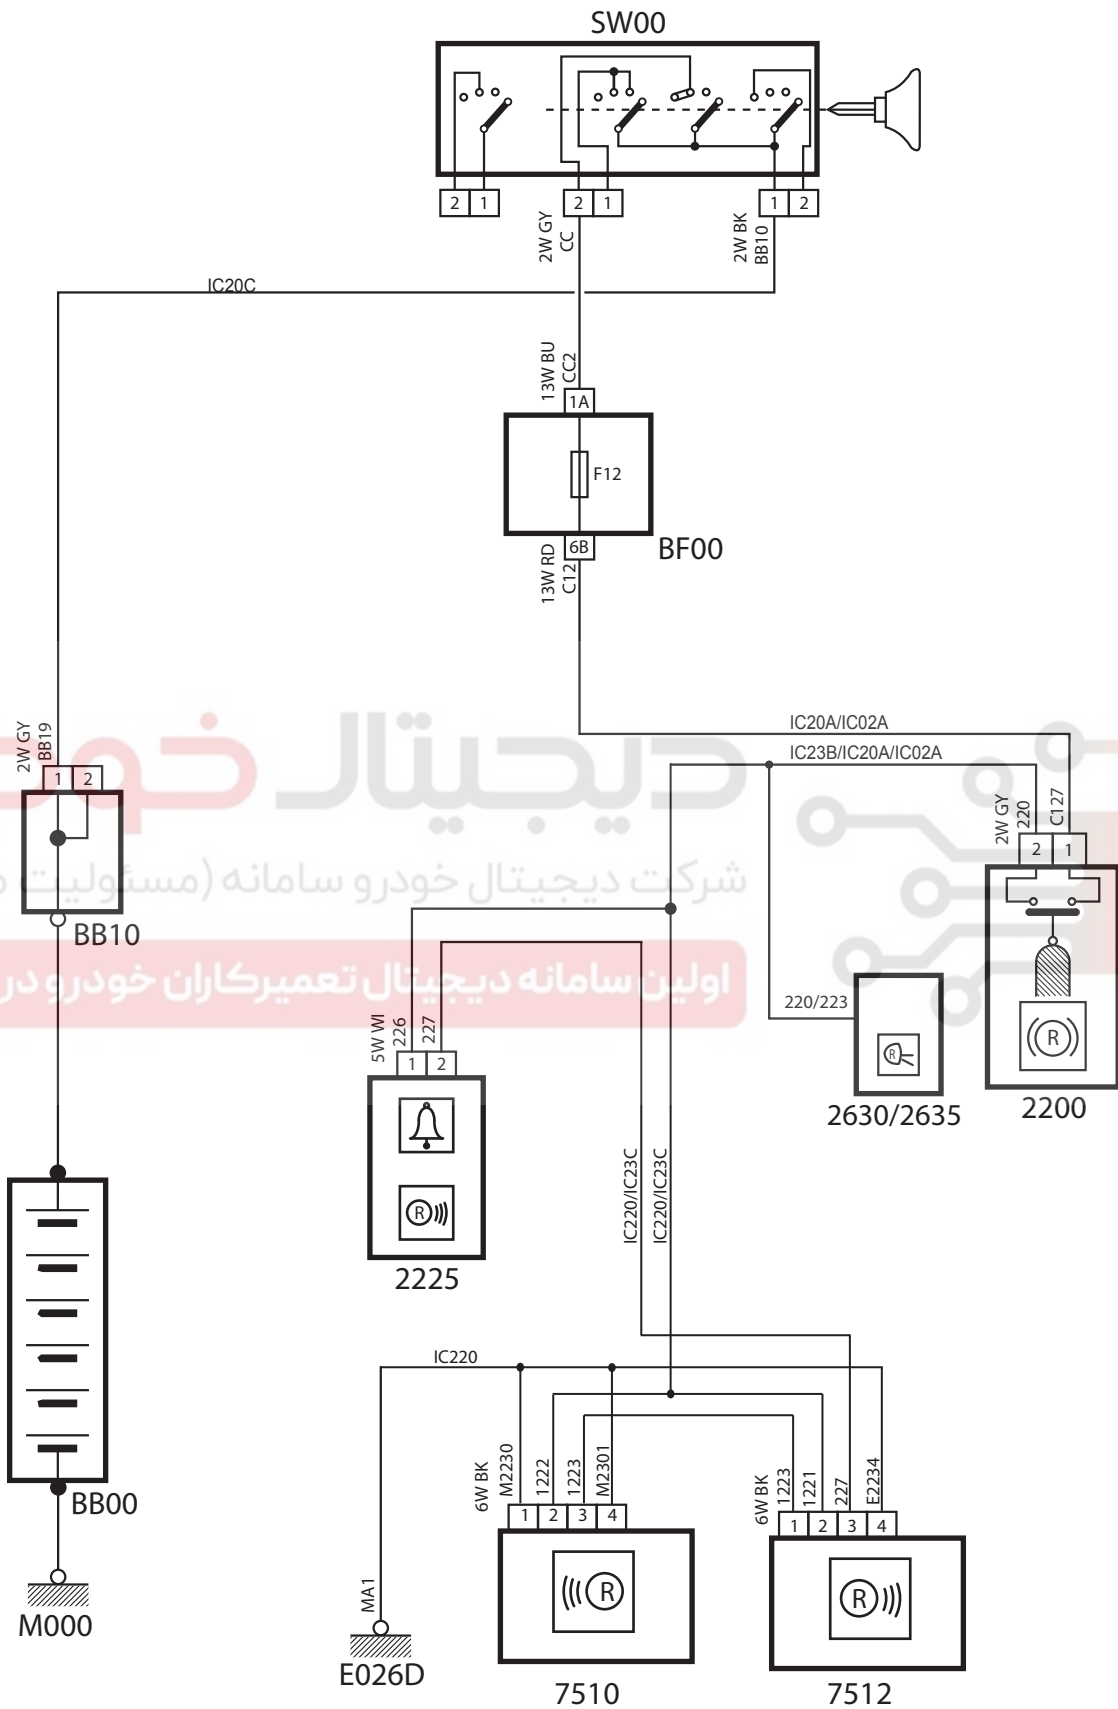

Reverse Sensor (Active CROUSE) - PARS

شرح	كد
باتري	BB00
جعبه فيوز كالسكه اي	BB10
جعبه فيوز اصلي	BF00
سوئيچ	SW00
فشنگي دنده عقب	2200
بازر دنده عقب	2225
سنسور هشدار دنده عقب چپ	7510
سنسور هشدار دنده عقب راست	7512
لامپ دنده عقب چپ	2630
لامپ دنده عقب راست	2635

Reverse Sensor (Active CROUSE) - PARS

دیجیتال خودرو
شرکت دیجیتال خودرو سامانه (مسئولیت محدود)
اولین سامانه دیجیتال تعمیرکاران خودرو در ایران