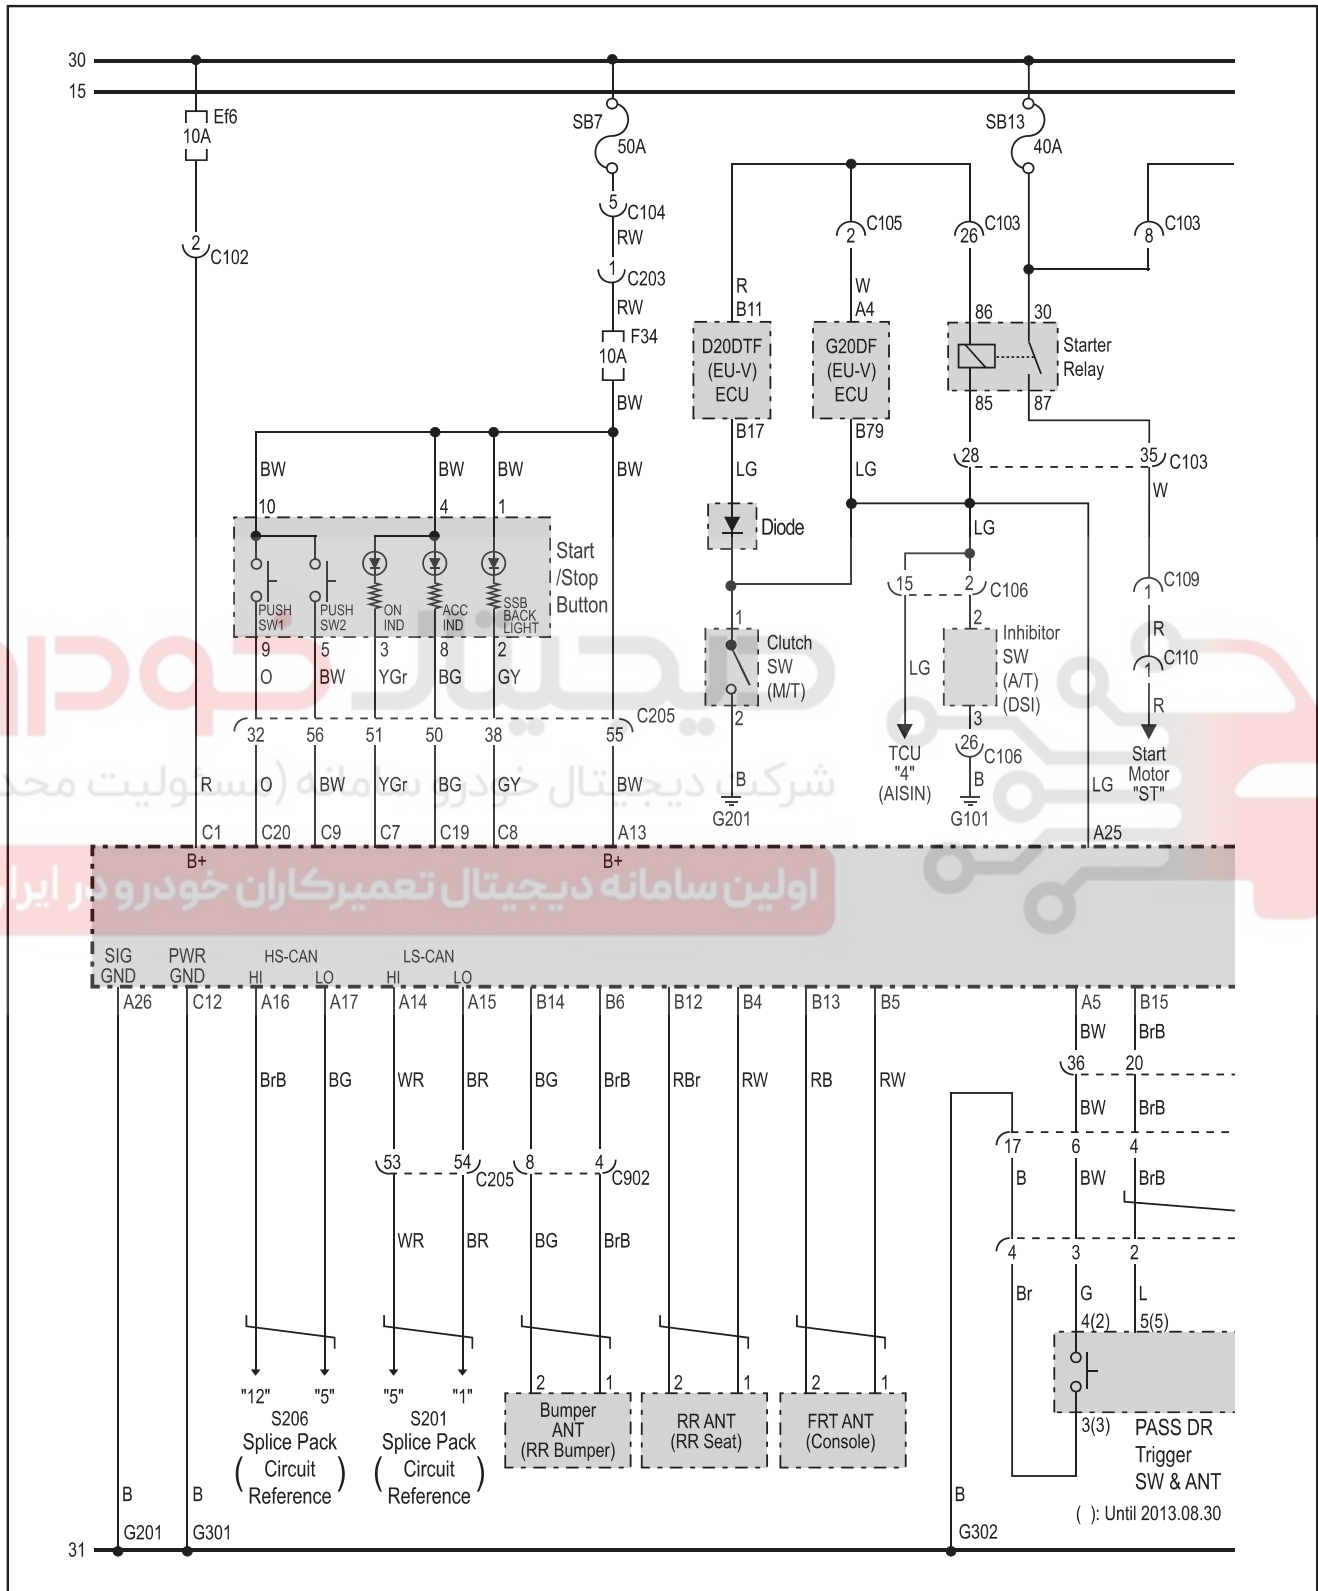

5) Circuit Diagram

Modification basis	
Application basis	
Affected VIN	

ELECTRO NIC

FUSE

BCM

SKM

INSTRUM ENT

SWITCH

LAMP

WIPER AND

PAS

AUDIO SYSTEM

اولین سامانه دیجیتال خودرو در ایران
 SKM (SMART KEY MODULE)

Modification basis	
Application basis	

SKM

KORANDO 2015.01