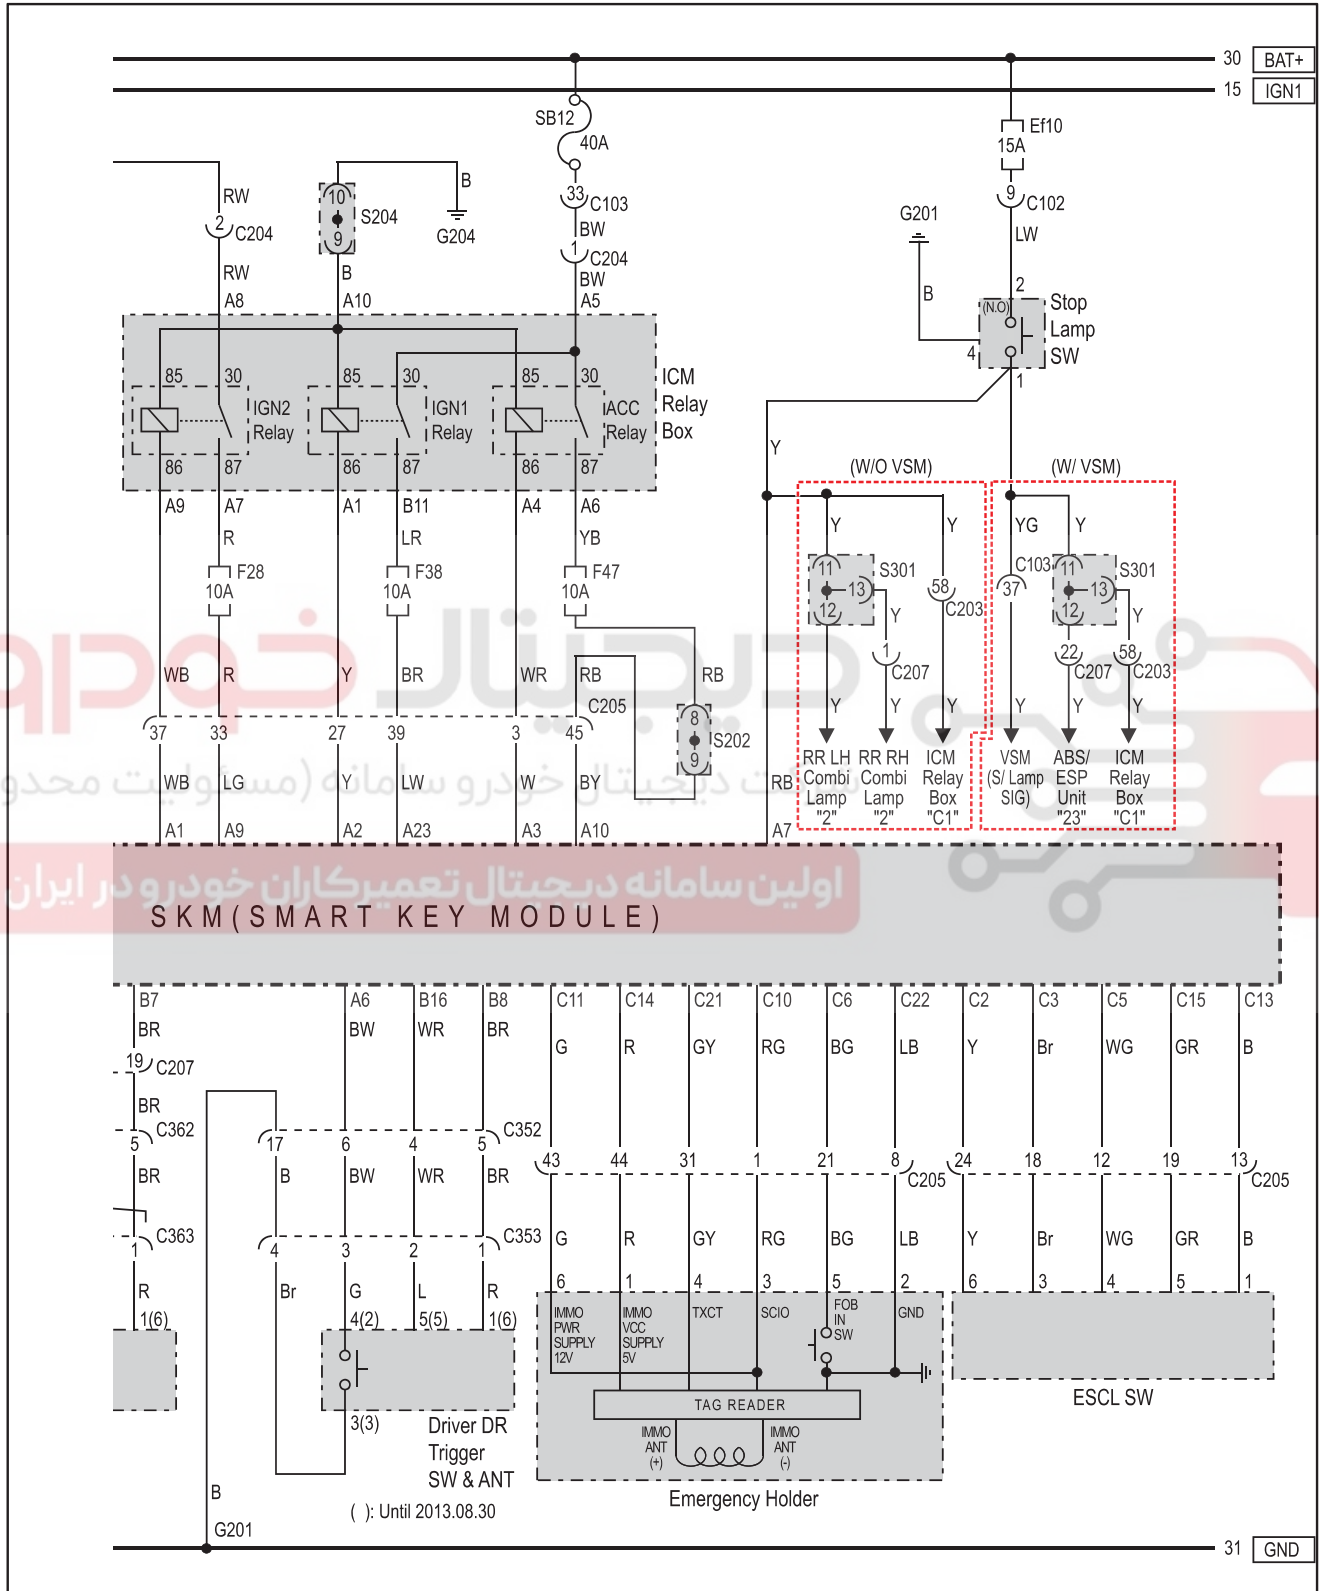

5) Circuit Diagram

Modification basis	
Application basis	
Affected VIN	

ELECTRO NIC

FUSE

BCM

SKM

INSTRUM ENT

SWITCH

LAMP

WIPER AND

PAS

AUDIO SYSTEM

اولین سامانه دیجیتال خودرو در ایران
 SKM (SMART KEY MODULE)

Modification basis	
Application basis	

SKM

KORANDO 2015.01