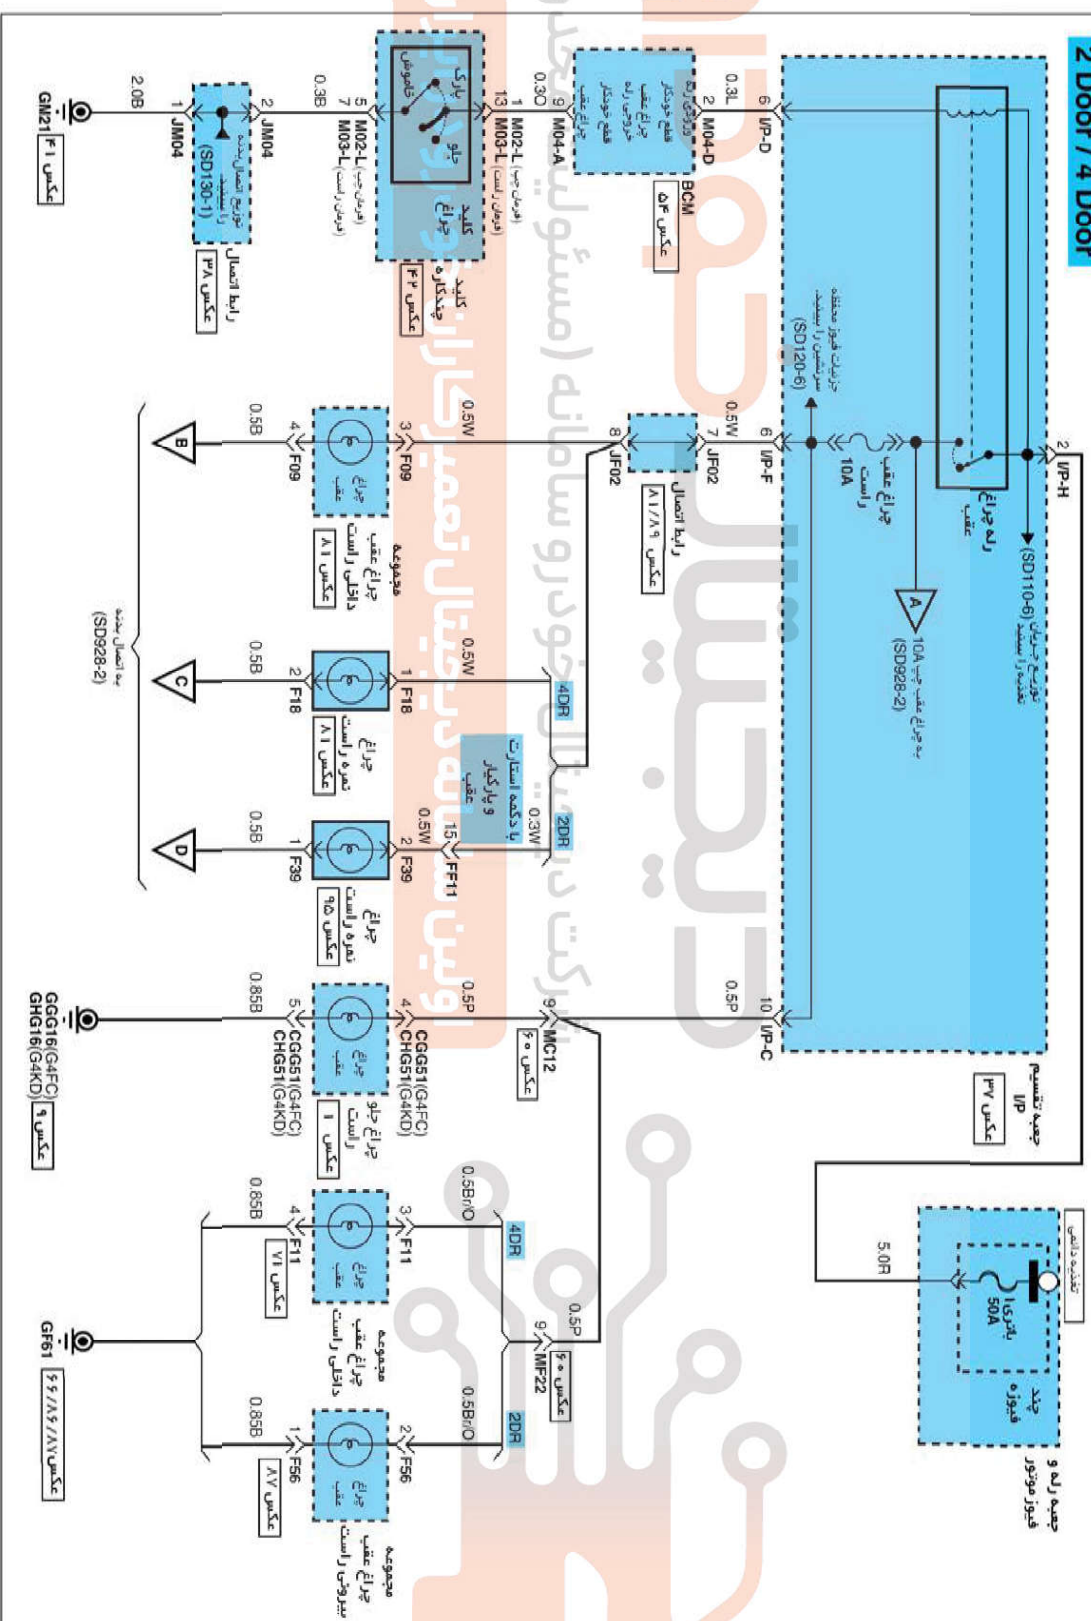

جرانغ‌های عقبی، نمره و پارک

EF888EBA

(۱) جرانغ‌های عقبی، نمره و پارک

SD928-1

ETDSD11928AL

چراغ‌های عقب، نمره و پارک

چراغ‌های عقب، نمره و پارک (۲)

جرانغ‌های عقب، نمره و پارک

جرانغ‌های عقب، نمره و پارک (۳)

ETDSD011928CL