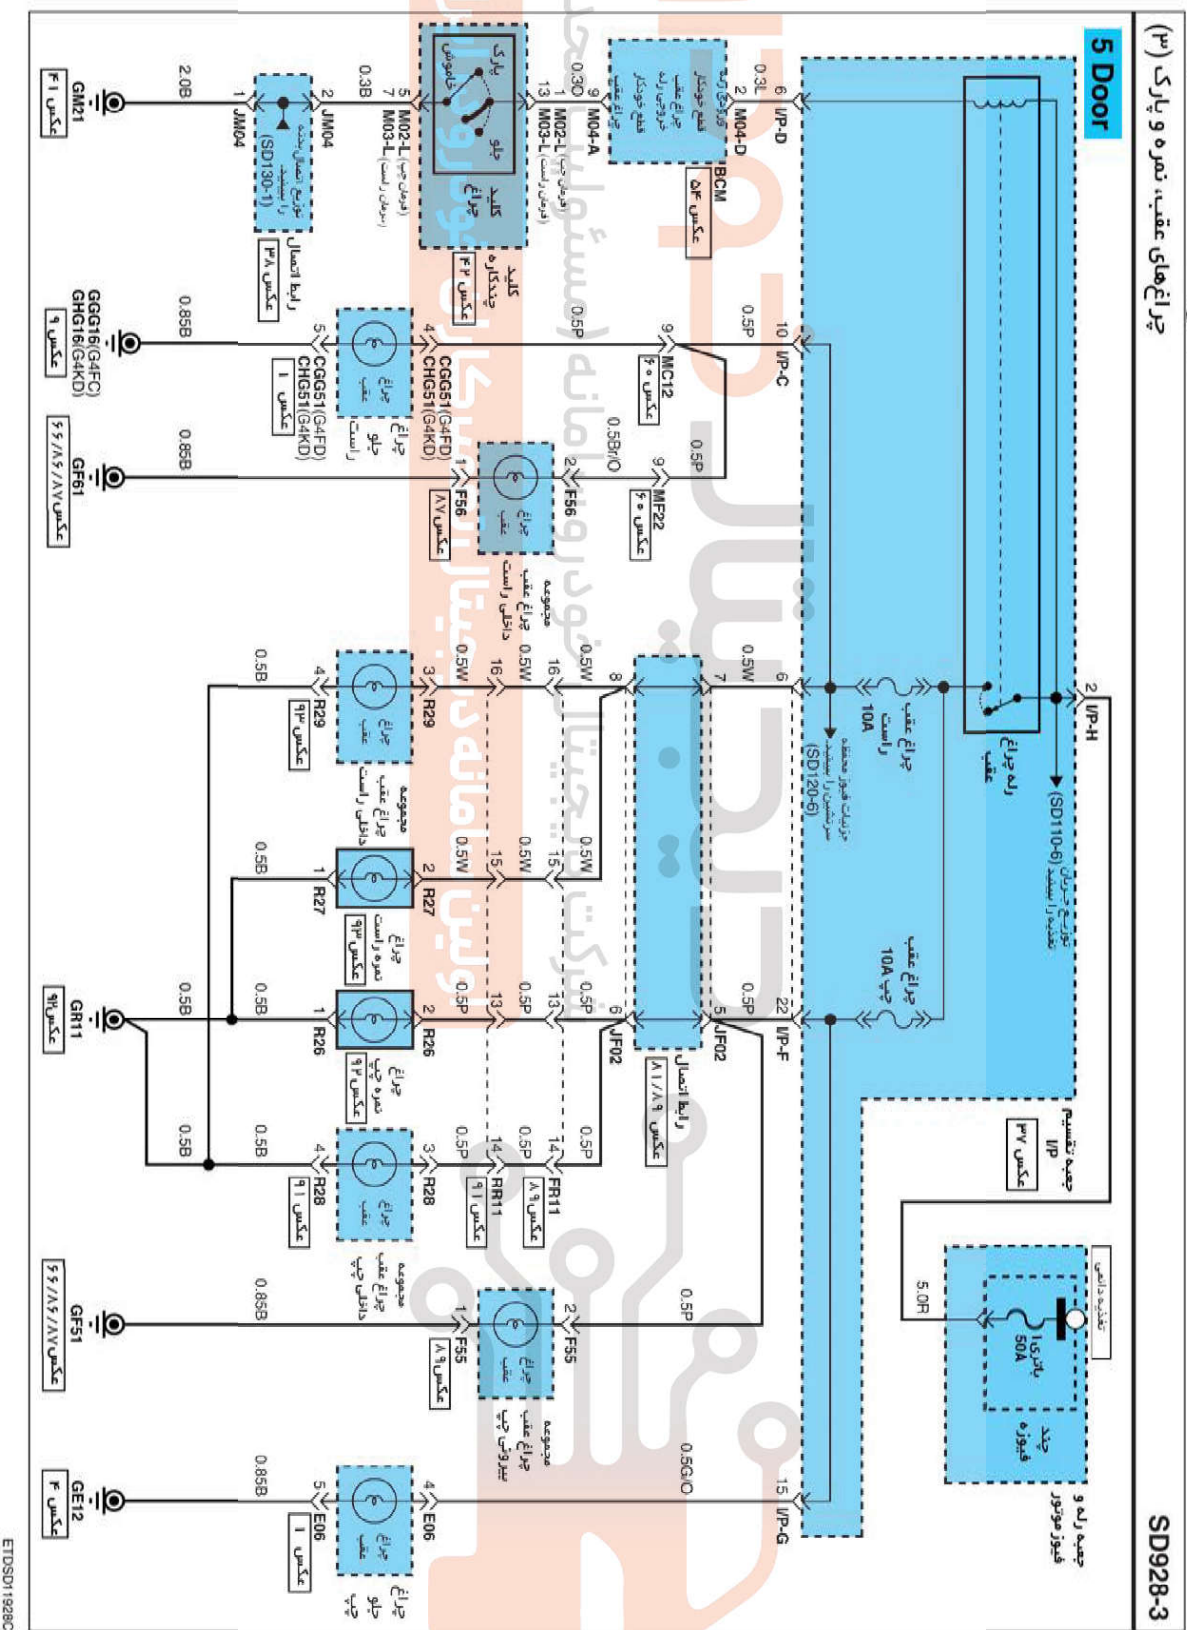

جرانغ‌های عقبی، نمره و پارک

EF888EBA

(۱) جرانغ‌های عقبی، نمره و پارک

SD928-1

ETDSD11928AL

چراغ‌های عقب، نمره و پارک

چراغ‌های عقب، نمره و پارک (۲)

جرانغ‌های عقب، نمره و پارک

جرانغ‌های عقب، نمره و پارک (۳)

ETDSD011928CL