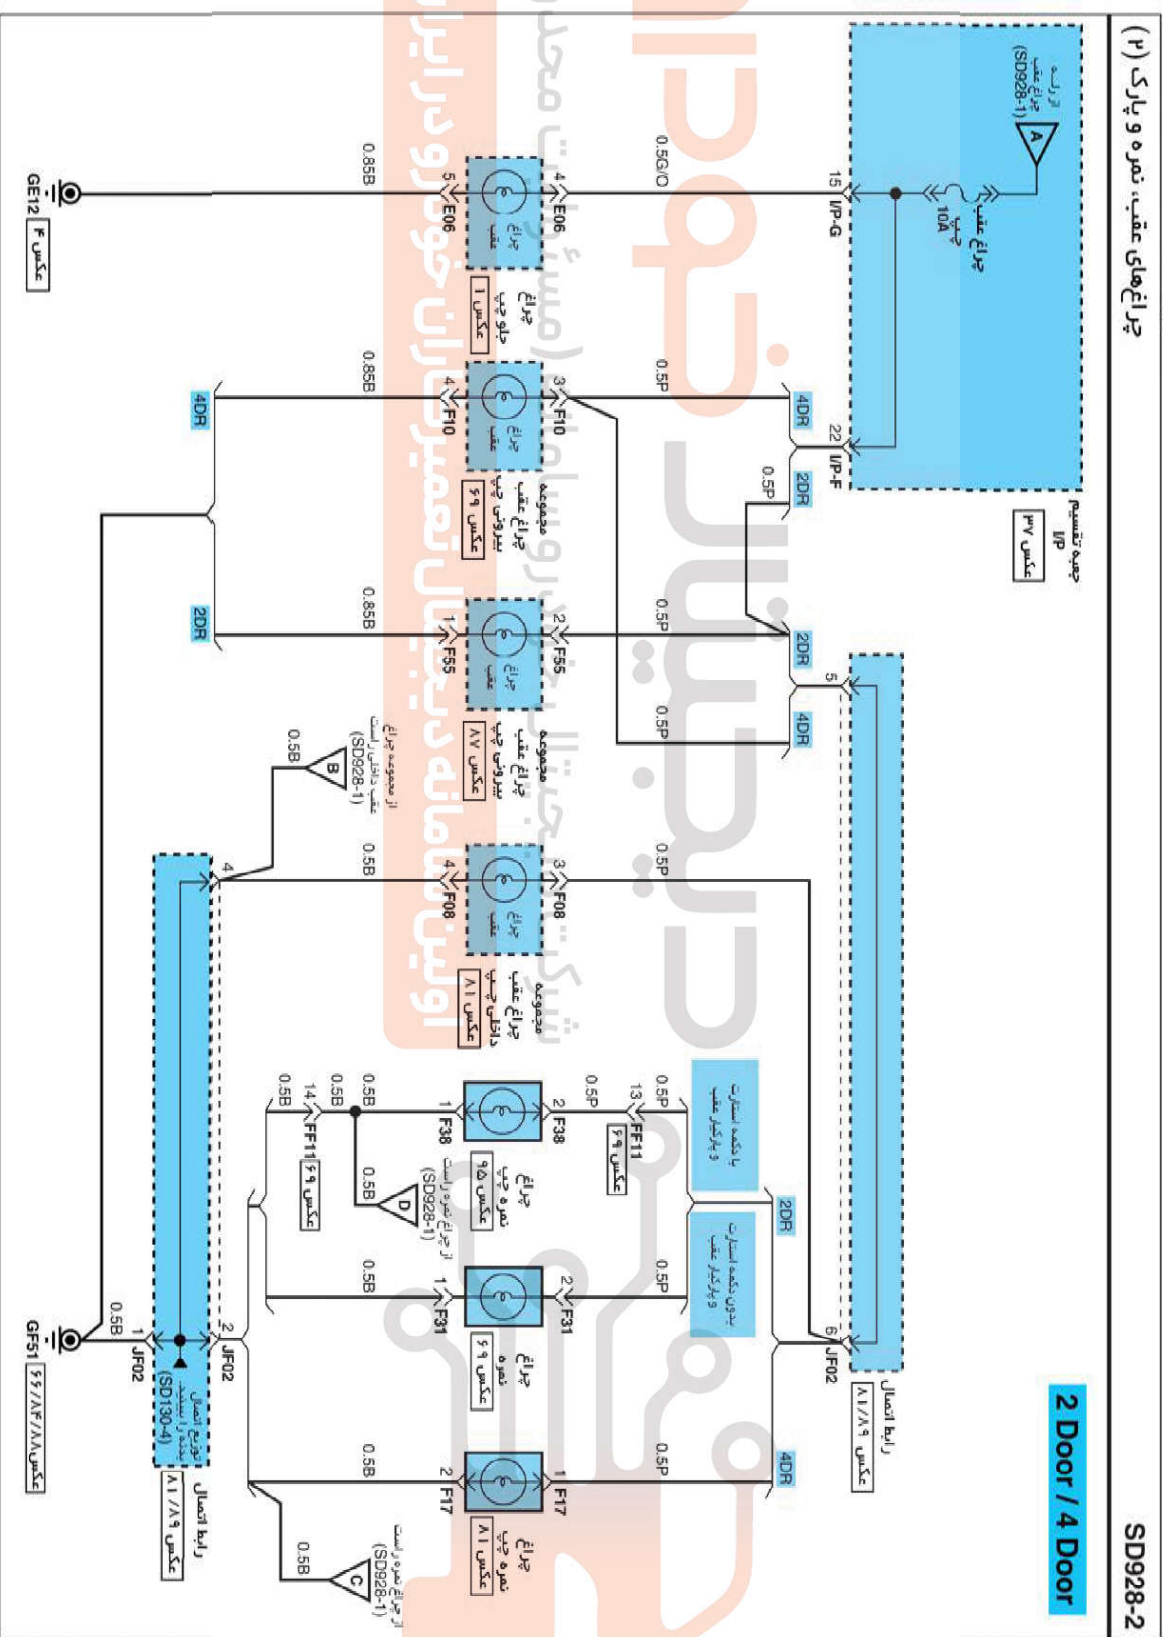

جرانغ‌های عقبی، نمره و پارک

EF888EBA

(۱) جرانغ‌های عقبی، نمره و پارک

SD928-1

ETDSD11928AL

چراغ‌های عقب، نمره و پارک

چراغ‌های عقب، نمره و پارک (۲)

جرانغ‌های عقب، نمره و پارک

جرانغ‌های عقب، نمره و پارک (۳)

ETDSD011928CL