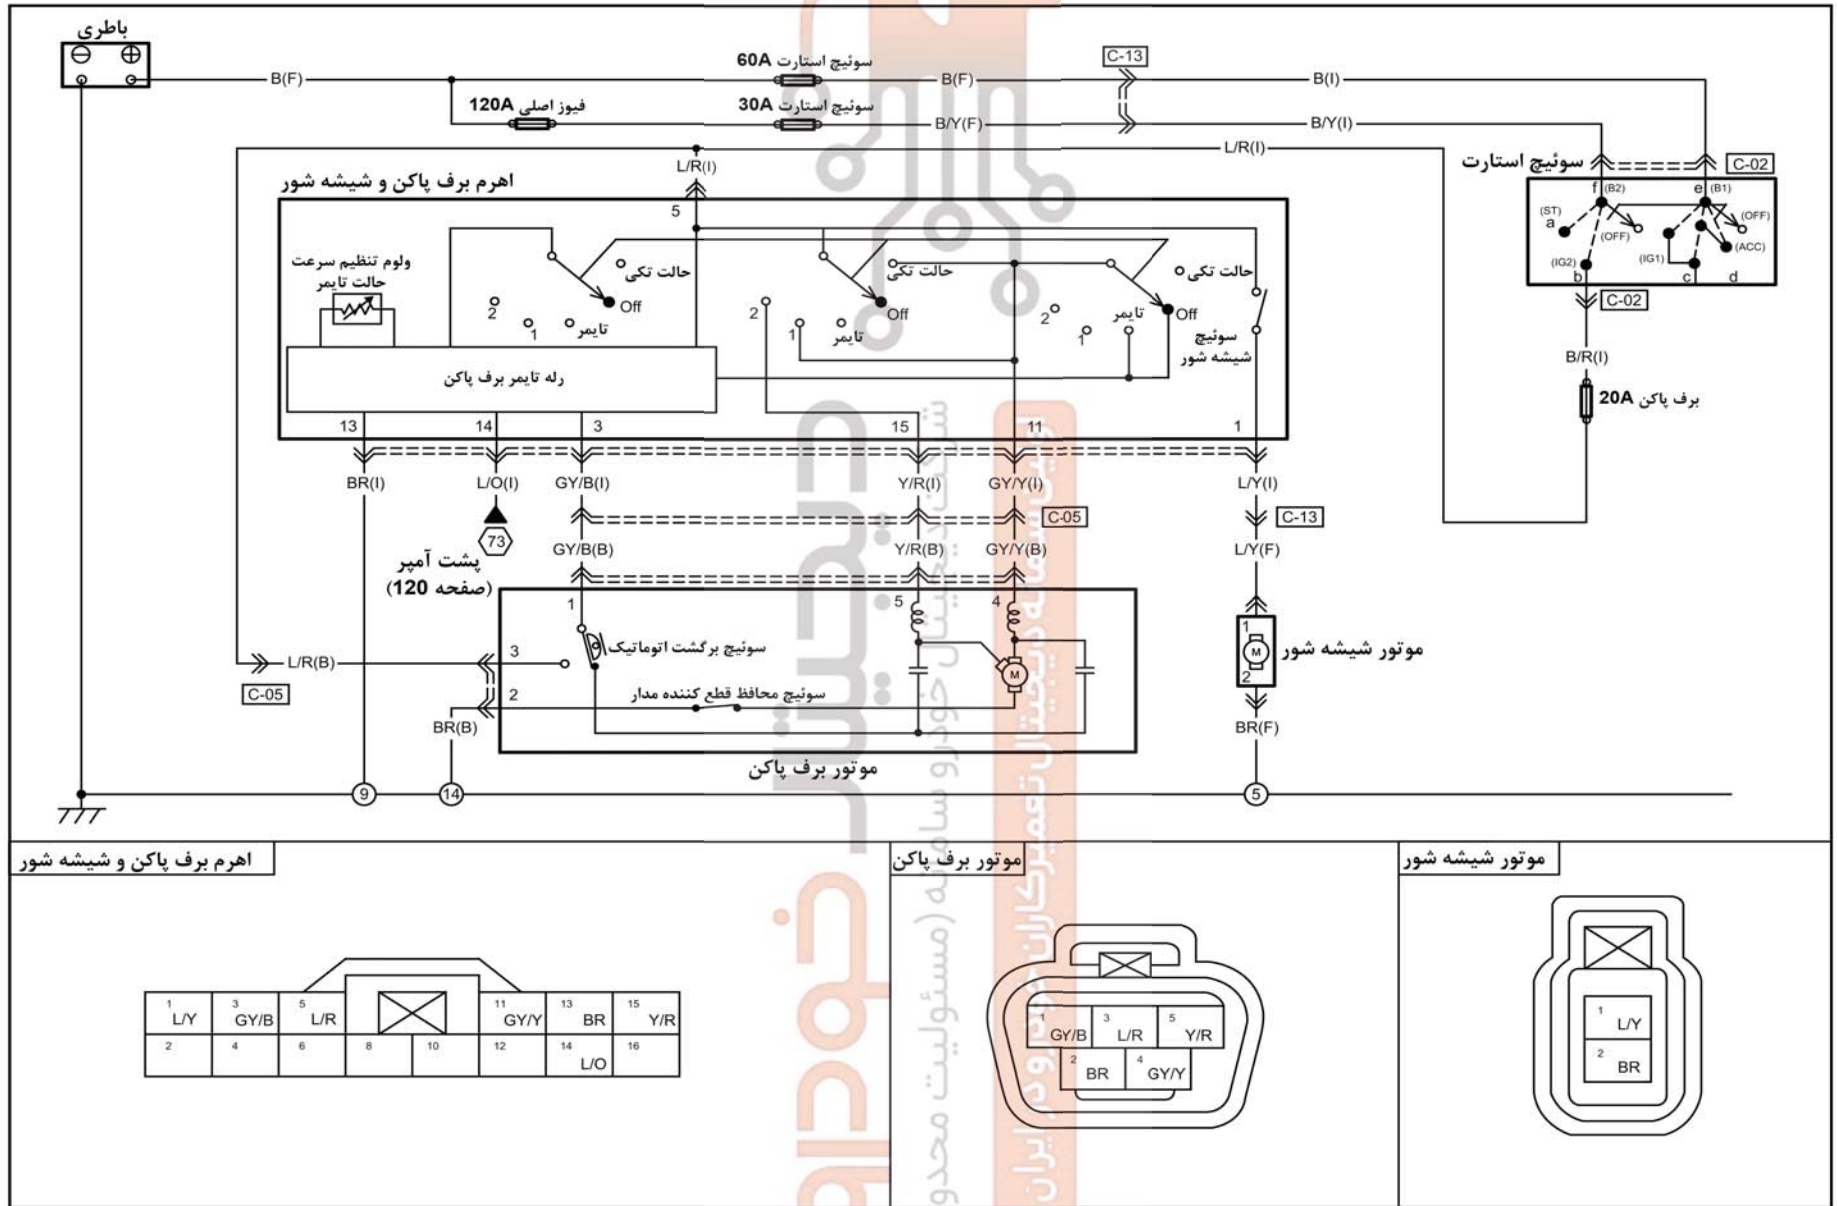

## BO-WW-1

## برف پاکن و شیشه شور

سمبل دسته سیم ها : (B) (I) (E) (F)

سیستم برف پاکن / شیشه شور : WW بدنه و تجهیزات : BO

BO-WW-1