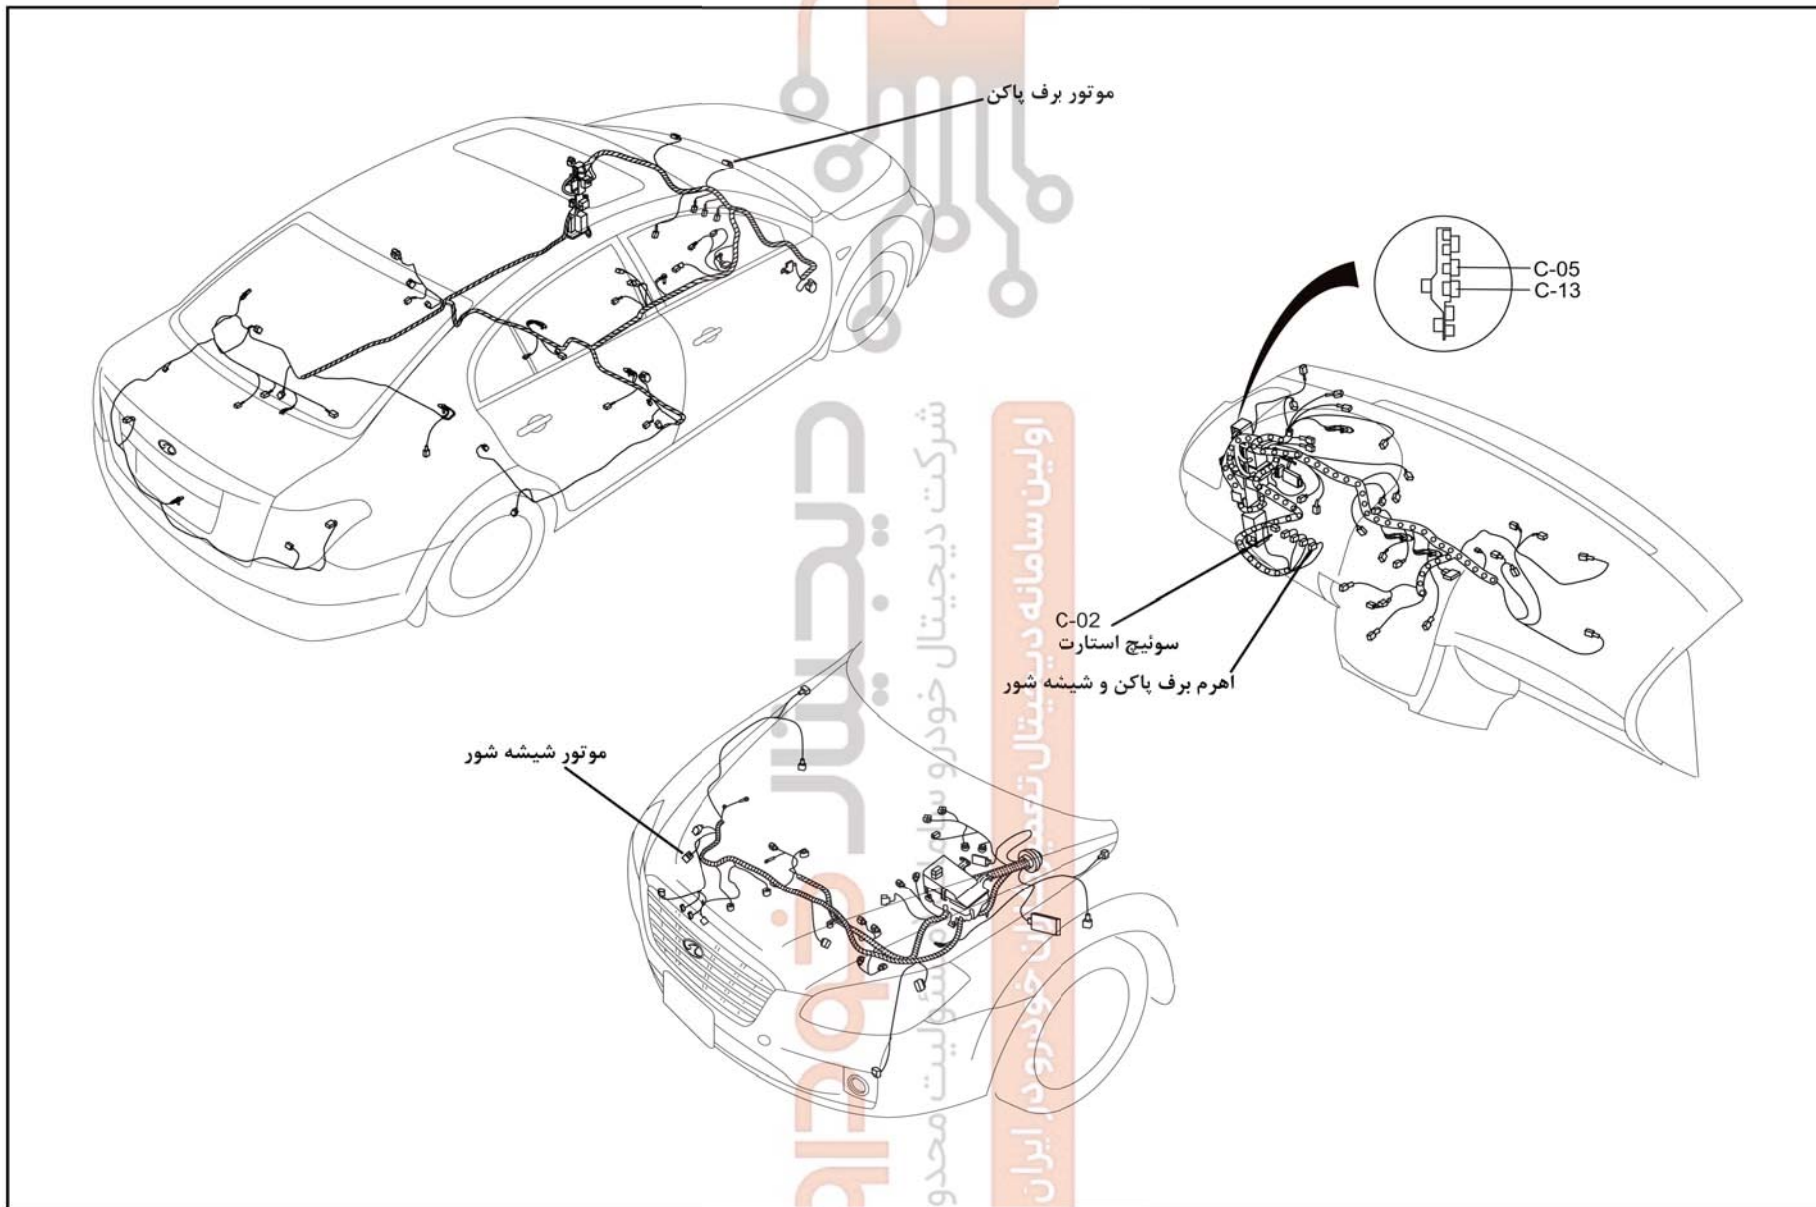

## BO-WW-1

## برف پاکن و شیشه شور

سمبل دسته سیم ها : (B) (I) (E) (F)

سیستم برف پاکن / شیشه شور : WW بدنه و تجهیزات : BO

BO-WW-1