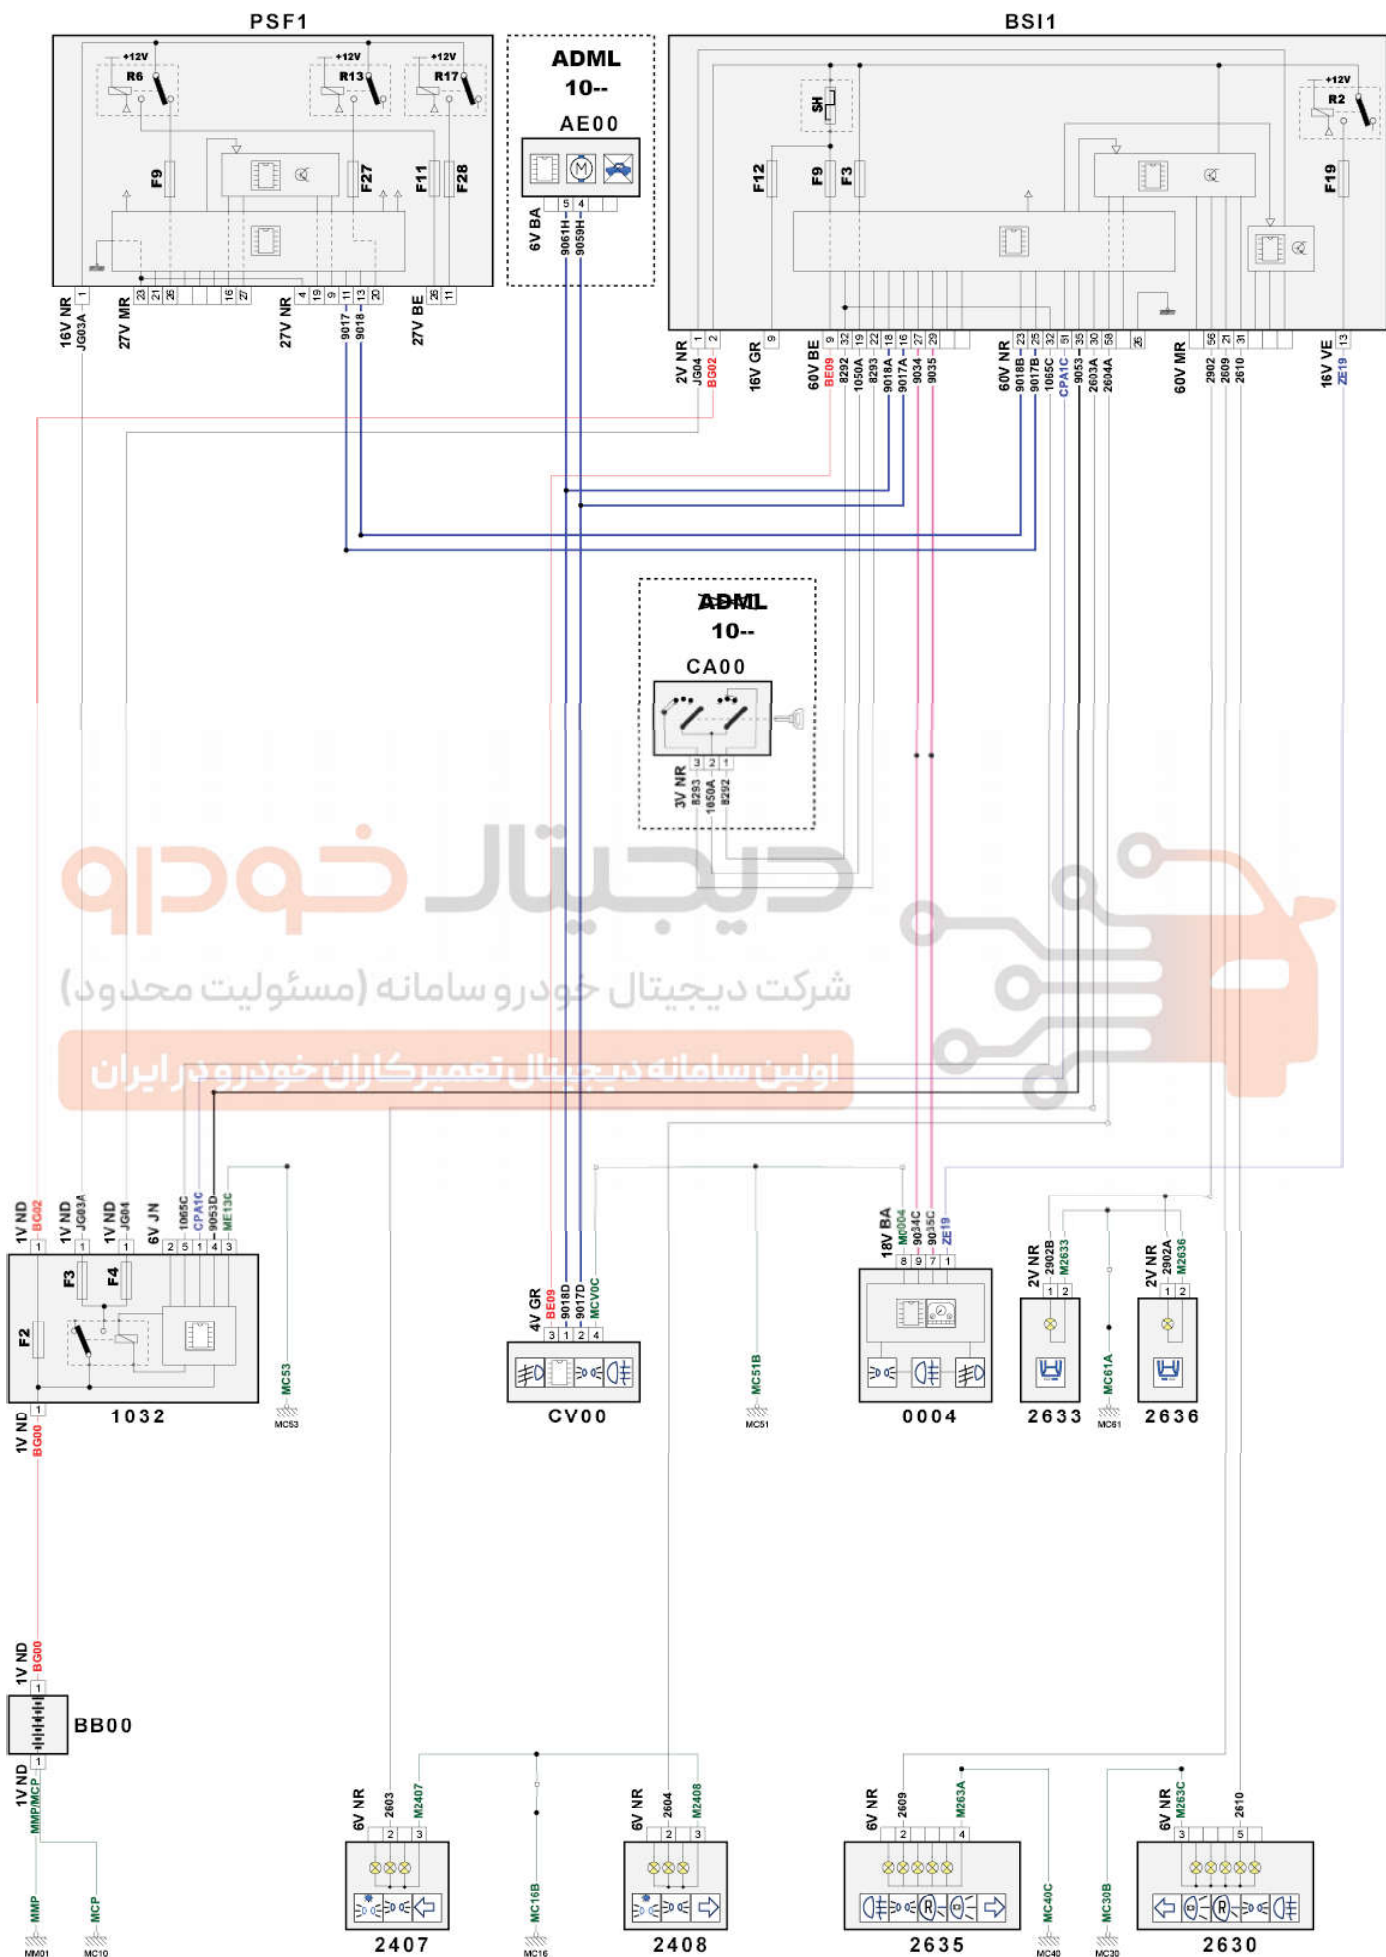

Side Lamps

دیجیتال خودرو
 شرکت دیجیتال خودرو سامانه (مسئولیت محدود)
 اولین سامانه دیجیتال تعمیرکاران خودرو در ایران

Side Lamps

item code	description	information
0004	null	/ instrument panel
1032	null	electrical supplies protection and management unit
2407	null	front left lamp unit
2408	null	front right lamp unit
2630	null	rear left lamp on body
2633	null	right-hand number plate lamp
2635	null	rear right lamp on body
2636	null	left-hand number plate lamp
AE00	null	electric steering lock
BB00	null	ancillaries battery
BSI1	null	built-in systems interface
CA00	null	ignition switch
CV00	null	control under the steering wheel
E290	null	crimp one information (or equipotential 290) wire
E917	null	crimp one information (or equipotential 917) wire
E917A	null	crimp one information (or equipotential 917A) wire
E918	null	crimp one information (or equipotential 918) wire
E918A	null	crimp one information (or equipotential 918A) wire
E934	null	crimp one information (or equipotential 934) wire
E935	null	crimp one information (or equipotential 935) wire
E953	null	crimp one information (or equipotential 953) wire
EM16	null	crimp earth (earth point number 16)
EM20A	null	crimp earth (earth point number 20A)
EM29	null	crimp earth (earth point number 29)
EM30A	null	crimp earth (earth point number 30A)
EM40C	null	crimp earth (earth point number 40C)
EM51B	null	crimp earth (earth point number 51B)
EM53	null	crimp earth (earth point number 53)
EM61B	null	crimp earth (earth point number 61B)
MC10	null	body earth point number 10
MC16B	null	body earth point number 16B
MC30B	null	body earth point number 30B
MC40C	null	body earth point 40C
MC51B	null	body earth point number 51
MC53B	null	body earth point number 53B
MC61B	null	body earth point number 61B
MM01	null	engine earth point number 01
PSF1	null	engine compartment connection board-fuse box