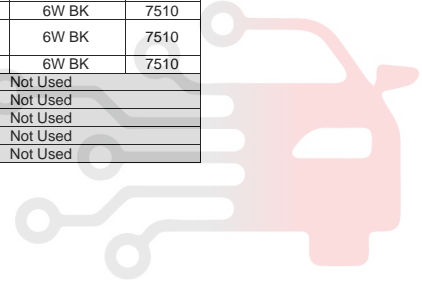

Interconnector – Pars CEC TU5 ME17

Rear (Rear Lamp)				IC2220 8W WI	Rear Bumper (LONG HORN)											
Part	Connector	Pin Num	Wire Num	Interconnector Pin Num	Wire Num	Pin Num	Connector	Part								
2630	6W BR	3	M220	1	E220A	3	4W BK	7512								
IC23B	13W BR	2A				3	4W BK	7510								
4310	6W BK	6		2		2	2	4W BK	7512							
4400	2W BR	2					1	1	4W BK	7512						
4310	6W BK	4							E026D	1	4W BK	7510				
4730	2W WI	1									6W BR	6	4W BK	7510		
2635	6W BR	6											2W BR	1	4W BK	7510
6260	2W BR	1									9W BR	4B			4W BK	7510
IC33	9W BR	4B							13W GY	7A			4W BK	7510		
IC23C	13W GY	7A					227	3			2207	4	4W BK	7510		
Not Used				4	Not Used											
Not Used				5	Not Used											
Not Used				6	Not Used											
Not Used				7	Not Used											
Not Used				8	Not Used											
Rear (Rear Lamp)				IC2220 8W WI	Rear Bumper (SAZEH POUYESH)											
Part	Connector	Pin Num	Wire Num	Interconnector Pin Num	Wire Num	Pin Num	Connector	Part								
2630	6W BR	3	M220	1	E220	6	6W BK	7512								
IC23B	13W BR	2A				6	6W BK	7510								
4310	6W BK	6		2		3	6W BK	7512								
4400	2W BR	2					4	4	6W BK	7512						
4310	6W BK	4							E026D	2	6W BK	7510				
4730	2W WI	1									6W BR	3	6W BK	7510		
2635	6W BR	6											2W BR	1	6W BK	7510
6260	2W BR	1									9W BR	4B			6W BK	7510
IC33	9W BR	4B							13W GY	7A			6W BK	7510		
IC23C	13W GY	7A					227	3			2091	5	6W BK	7510		
Not Used				4	Not Used											
Not Used				5	Not Used											
Not Used				6	Not Used											
Not Used				7	Not Used											
Not Used				8	Not Used											

دیجیتال خودرو (مسئولیت محدود)

اولین سامانه دیجیتال تعمیرکاران خودرو در ایران