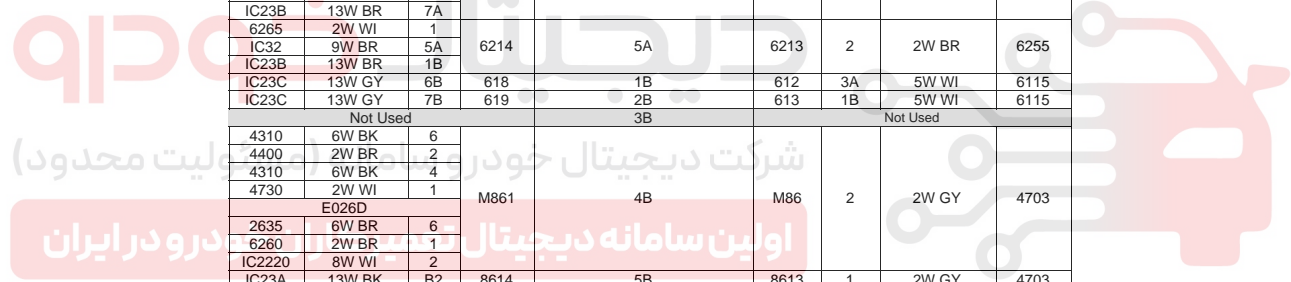

Rear (Rear Lamp)				IC32 9W BR	Rear Left Door				
Part	Connector	Pin Num	Wire Num	Interconnector Pin Num	Wire Num	Pin Num	Connector	Part	
IC33	9W BR	1A	6111	1A	6111	1A	5W WI	6110	
IC23A	13W BK	A6							
Not Used				2A	Not Used				
6265	2W WI	2	6203	4A	6203	1	2W BR	6250	
IC33	9W BR	4A							
IC23B	13W BR	7A							
6265	2W WI	1	6213	5A	6213	2	2W BR	6250	
IC33	9W BR	5A							
IC23B	13W BR	1B							
IC23A	13W BK	6B	614	1B	612	3A	5W WI	6110	
IC23A	13W BK	7B		615	2B	613	1B	5W WI	6110
Not Used				3B	Not Used				
2110	2W BR	1	M86	4B	M86	2	2W GY	4702	
3100	2W BR	2							
3020	3W BR	3							
2630	6W BR	1							
E026G									
IC23A	13W BK	B2	8613	5B	8613	1	2W GY	4702	
Rear (Rear Lamp)				IC33 9W BR	Rear Right Door				
Part	Connector	Pin Num	Wire Num	Interconnector Pin Num	Wire Num	Pin Num	Connector	Part	
IC32	9W BR	1A	6112	1A	6111	1A	5W WI	6115	
IC23A	13W BK	A6							
Not Used				2A	Not Used				
6265	2W WI	2	6204	4A	6203	1	2W BR	6255	
IC32	9W BR	4A							
IC23B	13W BR	7A							
6265	2W WI	1	6214	5A	6213	2	2W BR	6255	
IC32	9W BR	5A							
IC23B	13W BR	1B							
IC23C	13W GY	6B	618	1B	612	3A	5W WI	6115	
IC23C	13W GY	7B	619	2B	613	1B	5W WI	6115	
Not Used				3B	Not Used				
4310	6W BK	6	M861	4B	M86	2	2W GY	4703	
4400	2W BR	2							
4310	6W BK	4							
4730	2W WI	1							
E026D									
2635	6W BR	6	8614	5B	8613	1	2W GY	4703	
6260	2W BR	1							
IC2220	8W WI	2							
IC23A	13W BK	B2	8614	5B	8613	1	2W GY	4703	
Injector				IC60 6W BK	Engine				
Part	Connector	Pin Num	Wire Num	Interconnector Pin Num	Wire Num	Pin Num	Connector	Part	
1331	2W BK	1	1321	1	1331	B44	56W BK	1320B	
1332	2W BK	1	1322	2	1332	B42	56W BK	1320B	
1331	2W BK	2	1320	3	1320	25	54W GY	EBB	
1332	2W BK	2				43	54W GY	EBB	
1333	2W BK	2				4	4W GY	1135	
1334	2W BK	2				1	2W BR	1215	
						2	2W BU	7113	
Not Used				4	Not Used				
1333	2W BK	1	1323	5	1333	B43	56W BK	1320B	
1334	2W BK	1	1324	6	1334	B45	56W BK	1320B