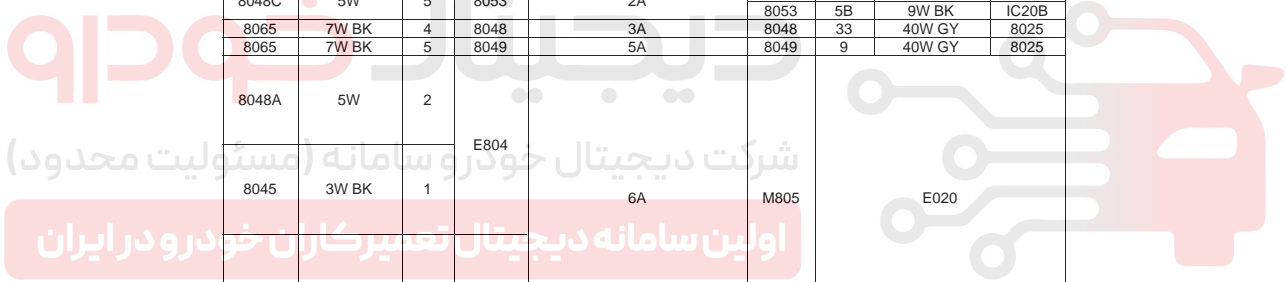

Rear (Rear Lamp)				IC23C 13W GY	Dashboard									
Part	Connector	Pin Num	Wire Num	Interconnector Pin Num	Wire Num	Pin Num	Connector	Part						
2635	6W BR	5	2343	1A	2343	7B	13W BK	CEC						
						4B	13W GY	IC24B						
						7A	13W GY	IC20E						
						10	20W BK	0004						
2635	6W BR	1	V04	2A	V04	2A	13W BK	IC23A						
8435	2W WI	1	848	3A	848	2	8W WI	8410						
8435	2W WI	2	847	5A	847	1	8W WI	8410						
Not Used				6A	Not Used									
IC2220	8W WI	3	227	7A	227	16	40W WI	CEC						
6260	2W BR	2	6206	1B	6206	5	5W	6233						
4310	6W BK	3	121	2B	121	7B	13W GY	IC20E						
4310	6W BK	1	430	3B	430	5	8W BK	0004						
Not Used				4B	Not Used									
4730	2W WI	2	475	5B	475	18	20W BK	0004						
IC33	9W BR	1B	618	6B	475A	24	40W WI	CEC						
IC33	9W BR	2B	619	7B	618	3B	13W GY	IC22B						
IC33	9W BR				619	7A	13W GY	IC22B						
Air Condition				IC26A 13W BK	Dashboard									
Part	Connector	Pin Num	Wire Num	Interconnector Pin Num	Wire Num	Pin Num	Connector	Part						
8048A	5W	1	8032	1A	8031	5	5W	8048						
8048A	5W	5												
8048B	5W	1												
8048C	5W	1												
8048C	5W	3												
8048C	5W	5	8053	2A	8054	1B	13W BR	IC20G						
8065	7W BK	4	8048	3A	8053	5B	9W BK	IC20B						
8065	7W BK	5	8049	5A	8048	33	40W GY	8025						
					8049	9	40W GY	8025						
8048A	5W	2	E804	6A	M805									
8045	3W BK	1												
8048B	5W	3							E805					
8006	2W BK	2							E803	7A	E804	4B	13W WI	IC20A
						2	2W BK	8033						
						6	6W BK	8031						
						2A	13W WI	IC20A						
						34	40W GY	8025						
8040	7W BK	1	8040	1B	8040	1	40W GY	8025						
8040	7W BK	2	8041	2B	8041	21	40W GY	8025						
8040	7W BK	4	8042	3B	8042	32	40W GY	8025						
8040	7W BK	5	8043	4B	8043	8	40W GY	8025						
8040	7W BK	6	8044	5B	8044	29	40W GY	8025						
8065	7W BK	6												
8040	7W BK	7	8045	6B	8045	28	40W GY	8025						
8065	7W BK	7												
Not Used				7B	Not Used									
Air Condition				IC26B 13W GY	Dashboard									
Part	Connector	Pin Num	Wire Num	Interconnector Pin Num	Wire Num	Pin Num	Connector	Part						
8067	7W BK	5	8026	1A	8026	2	40W GY	8025						
8067	7W BK	4	8027	2A	8027	22	40W GY	8025						
8067	7W BK	2	8028	3A	8028	23	40W GY	8025						
8065	7W BK	2	8046	5A	8046	3	40W GY	8025						
8065	7W BK	1	8047	6A	8047	4	40W GY	8025						
Not Used				7A	Not Used									
8048C	5W	2	8038	1B	8038	38	40W GY	8025						
8048B	5W	2	8039	2B	8039	7	40W GY	8025						
8006	2W BK	1	8021	3B	8021	13	40W GY	8025						
8048A	5W	3	8022	4B	8022	15	40W GY	8025						
8050	2W	1												
8045	3W BK	3	8023	5B	8023	16	40W GY	8025						
8050	2W	2	8024	6B	8024	17	40W GY	8025						
8045	3W BK	2												
8048B	5W	5												
Not Used				7B	Not Used