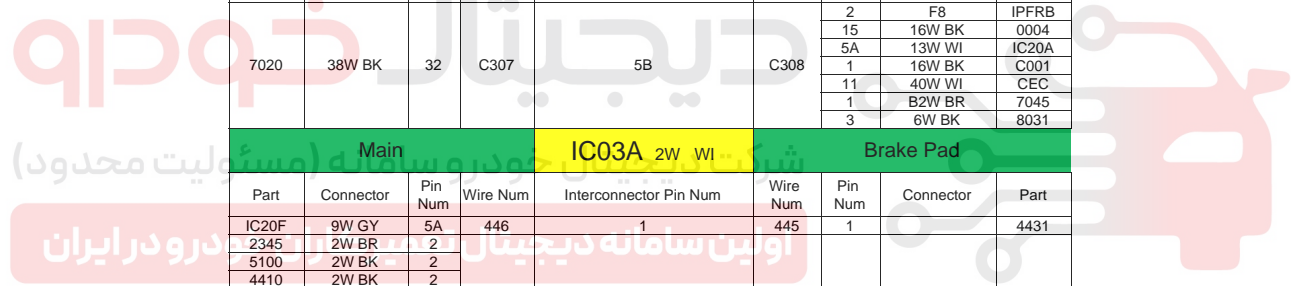

Main				IC20G 13W BR	Dashboard			
Part	Connector	Pin Num	Wire Num	Interconnector Pin Num	Wire Num	Pin Num	Connector	Part
1320A	56W BK	A36	7045	1A	7045	2	2W BR	7045
1320A	56W BK	A35	218	2A	218	4	4W WI	2100
EBB	54W BU	11	165	3A	165	2	16W BK	0004
Not Used				5A	Not Used			
Not Used				6A	Not Used			
1320A	56W BK	A39	1411	7A	141	7	16W BK	C001
8007	4W BR	1	8054	1B	8054	2A	13W BK	IC26A
8007	4W BR	4	C020	2B	C020	2	F1	IPFRB
EBB	54W BU	16	CC2	3B	832	12	40W GY	8025
EBB	54W BU	17	832	4B	8601	17	40W WI	CEC
8611	2W BK	1	8601	5B	404	11	40W GY	8025
EBB	54W BU	41	404	6B	9020	6	16W BK	C001
1320A	56W BK	A32	9020	7B	9019	14	16W BK	C001
1320A	56W BK	A44	9019					
Main				IC20K 9W BR	Dashboard			
Part	Connector	Pin Num	Wire Num	Interconnector Pin Num	Wire Num	Pin Num	Connector	Part
7020	38W BK	16	7440	1A	7440	6A	13W BK	CEC
7020	38W BK	30	7215	2A	7215	2	4W WI	2100
1320A	56W BK	A47	215	4A	779	12	16W BK	C001
7020	38W BK	17	779	5A	7449	5A	13W BK	CEC
7020	38W BK	4	7449	1B	702	B4	13W BK	IC23A
7020	38W BK	20	702	2B	7021	B5	13W BK	IC23A
7020	38W BK	33	7021	3B	703	5B	13W BR	IC23B
7020	38W BK	31	703	4B	7031	6B	13W BR	IC23B
7020	38W BK	19	7031			2	F8	IPFRB
						15	16W BK	0004
						5A	13W WI	IC20A
7020	38W BK	32	C307	5B	C308	1	16W BK	C001
						11	40W WI	CEC
						1	B2W BR	7045
						3	6W BK	8031
Main				IC03A 2W WI	Brake Pad			
Part	Connector	Pin Num	Wire Num	Interconnector Pin Num	Wire Num	Pin Num	Connector	Part
IC20F	9W GY	5A	446	1	445	1		4431
2345	2W BR	2						
5100	2W BK	2						
4410	2W BK	2						
2340	2W BR	2						
IC03B	2W WI	2	M44A	2	M44	2		4431
8611	2W BK	2						
8605	4W BR	4						
E006								
Main				IC03B 2W WI	Brake Pad			
Part	Connector	Pin Num	Wire Num	Interconnector Pin Num	Wire Num	Pin Num	Connector	Part
IC20F	9W GY	5A	445	1	445	1		4430
2345	2W BR	2						
5100	2W BK	2						
4410	2W BK	2						
2340	2W BR	2						
IC03A	2W WI	2	M44B	2	M44	2		4430
8611	2W BK	2						
8605	4W BR	4						
E006