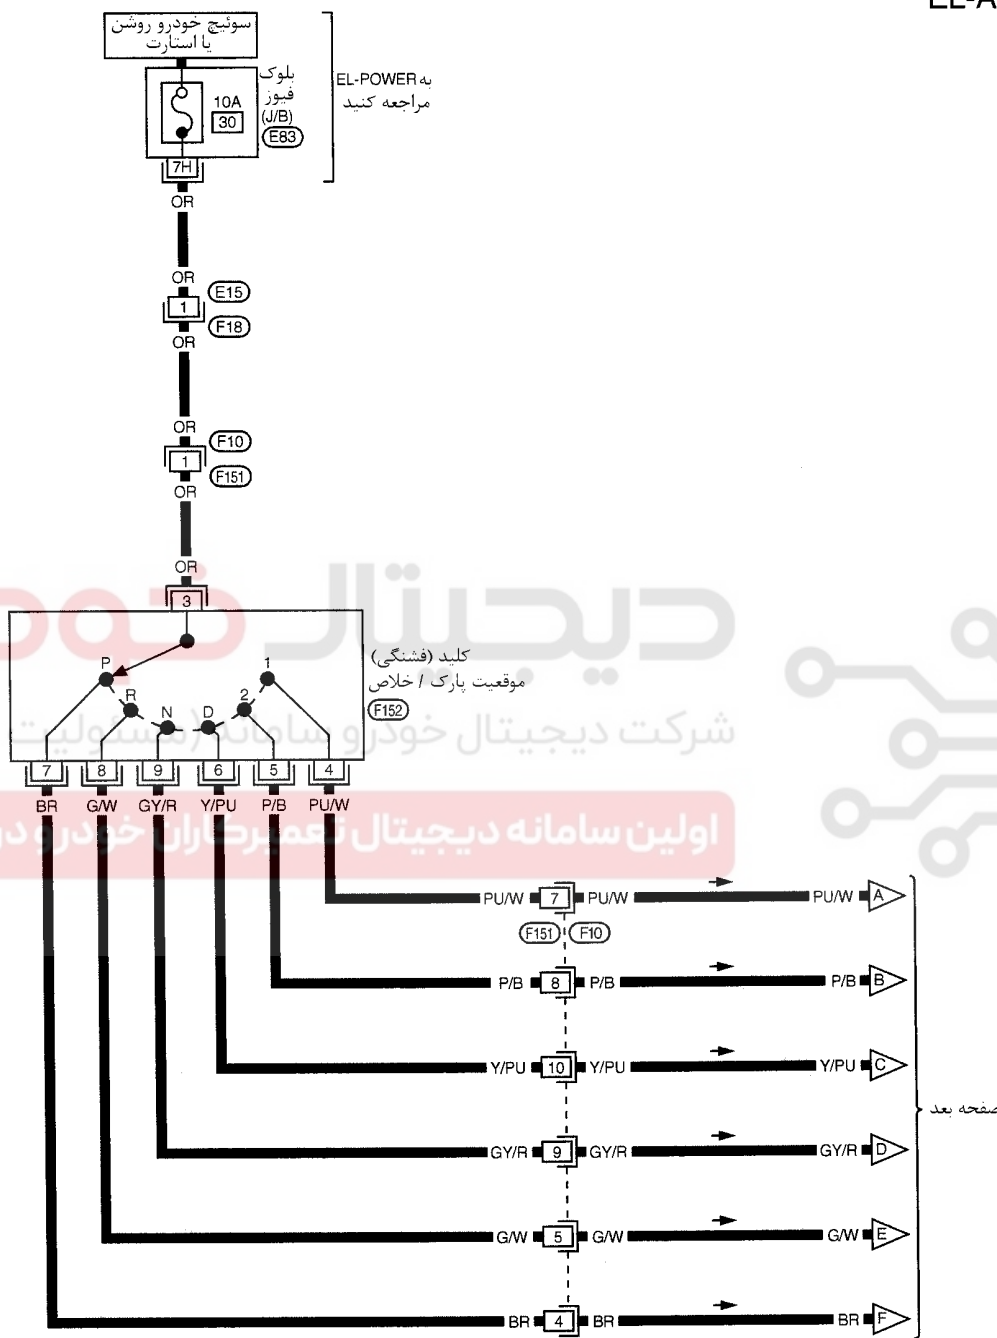

نمایشگر گیربکس اتوماتیک

نقشه سیم کشی مدار نمایشگر گیربکس اتوماتیک - AT/IND

EL-AT/IND-01

به موارد زیر مراجعه کنید .
 بلوک فیوز (E83)
 جعبه اتصال (J/B)