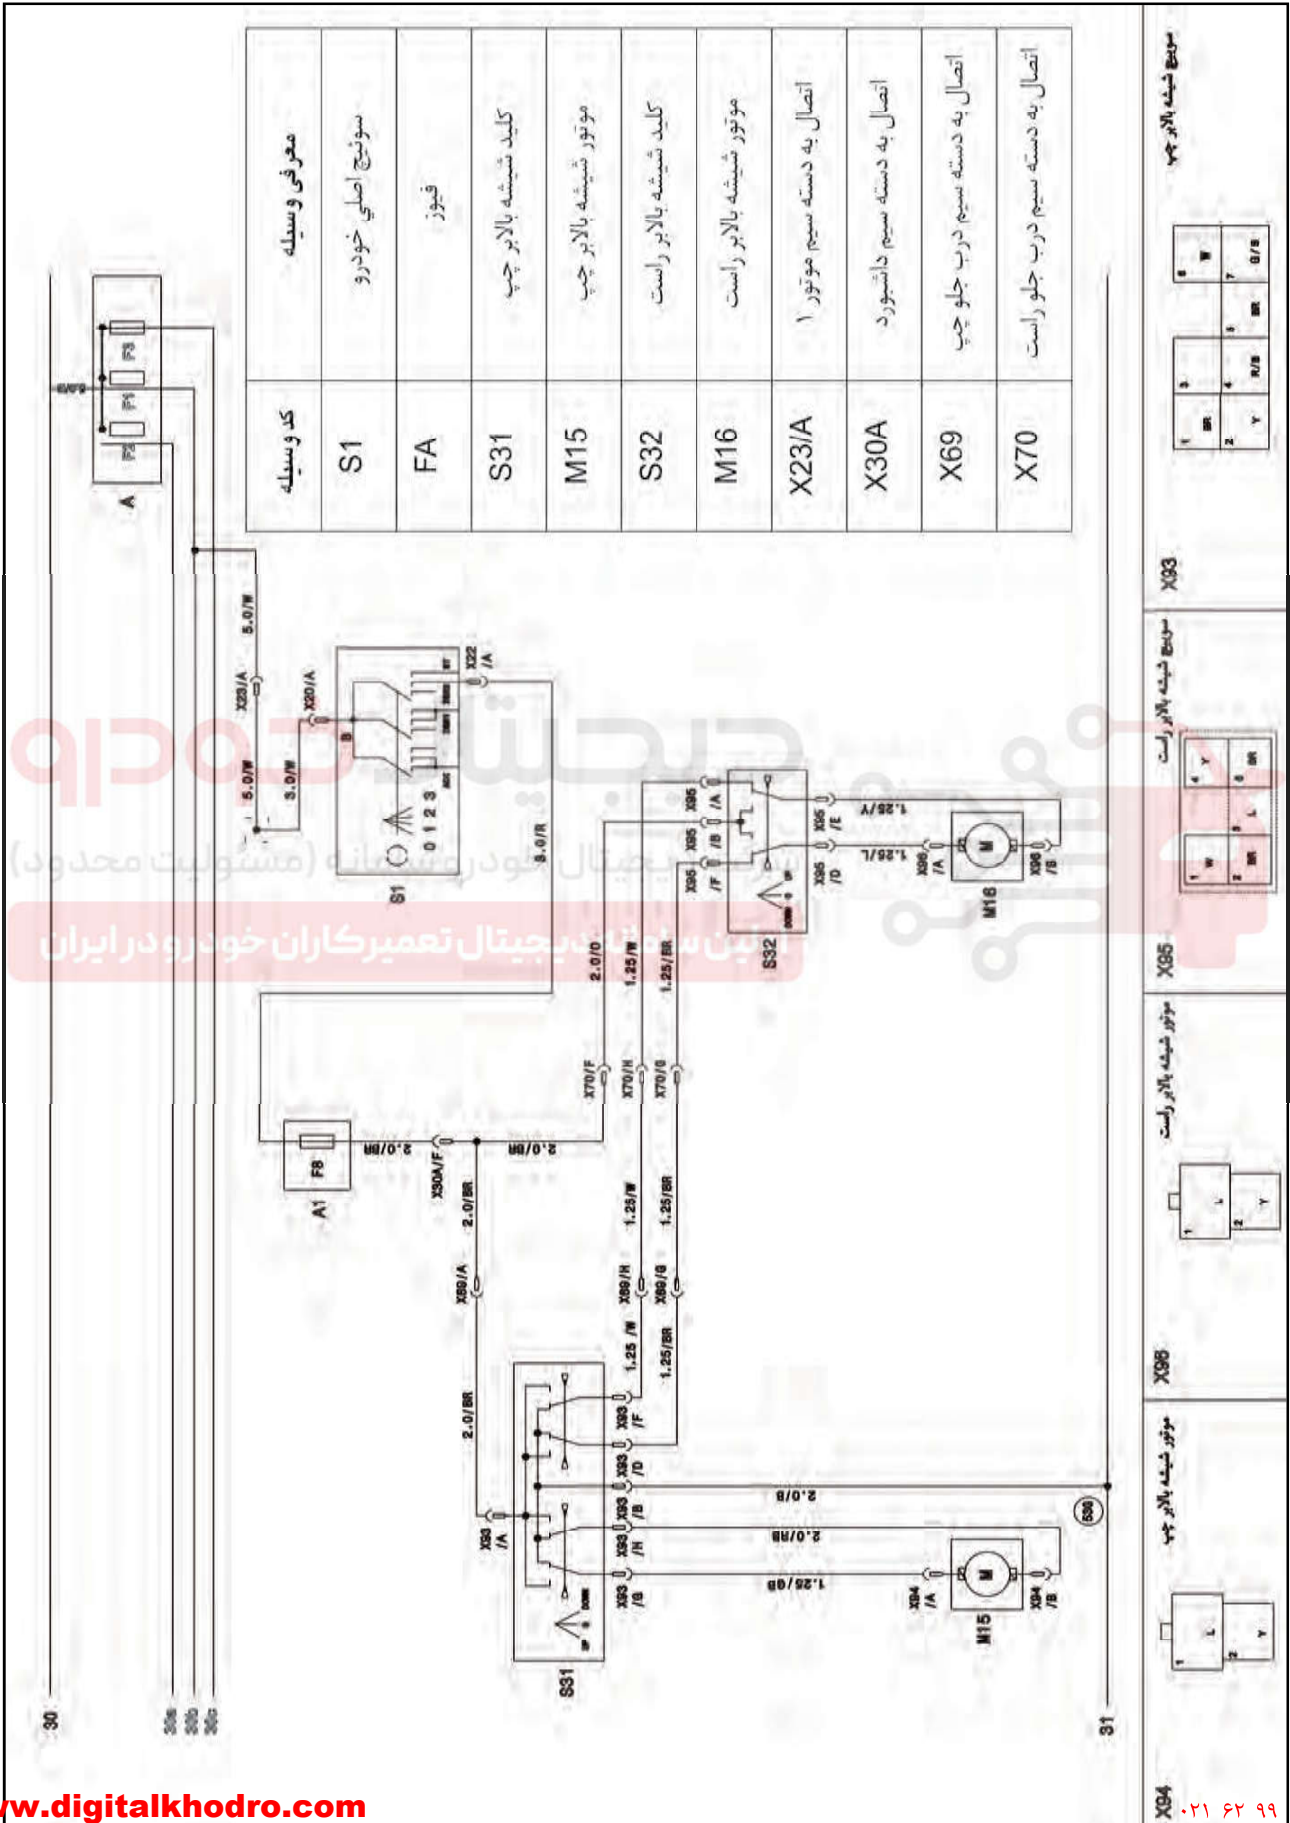

شیشه بالابر

کد وسیله	معرفی وسیله
S1	سوئیچ اصلی خودرو
FA	فیوز
S31	کلید شیشه بالابر چپ
M15	موتور شیشه بالابر چپ
S32	کلید شیشه بالابر راست
M16	موتور شیشه بالابر راست
X23/A	اتصال به دسته سیم موتور ۱
X30A	اتصال به دسته سیم دانشپورد
X69	اتصال به دسته سیم درب جلو چپ
X70	اتصال به دسته سیم درب جلو راست

موتور شیشه بالابر چپ	موتور شیشه بالابر راست	موتور شیشه بالابر راست	موتور شیشه بالابر چپ
X93	X95	X96	X94