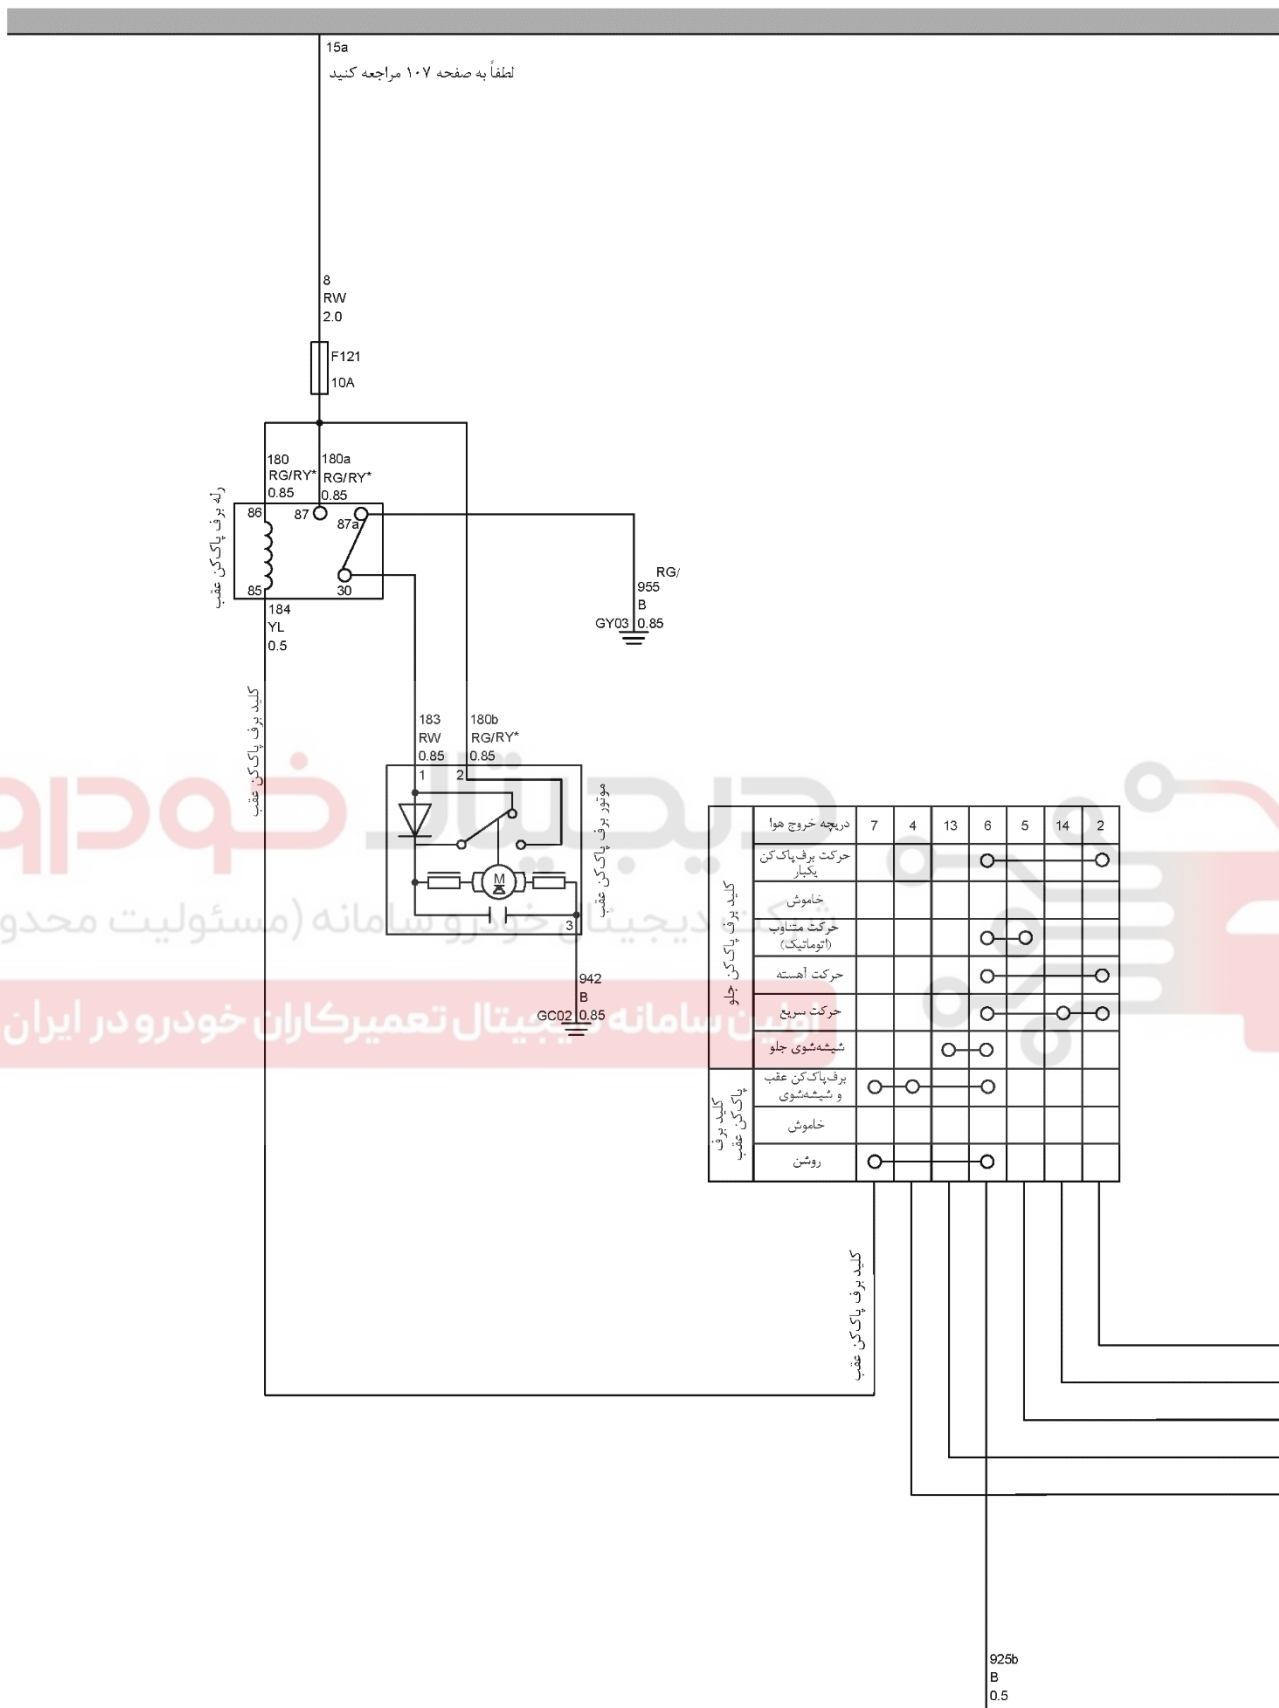

سیستم کنترل برف پاک کن

توجه ۱: علامت "\*" برای مدل RHD (فرمان سمت راست) است.