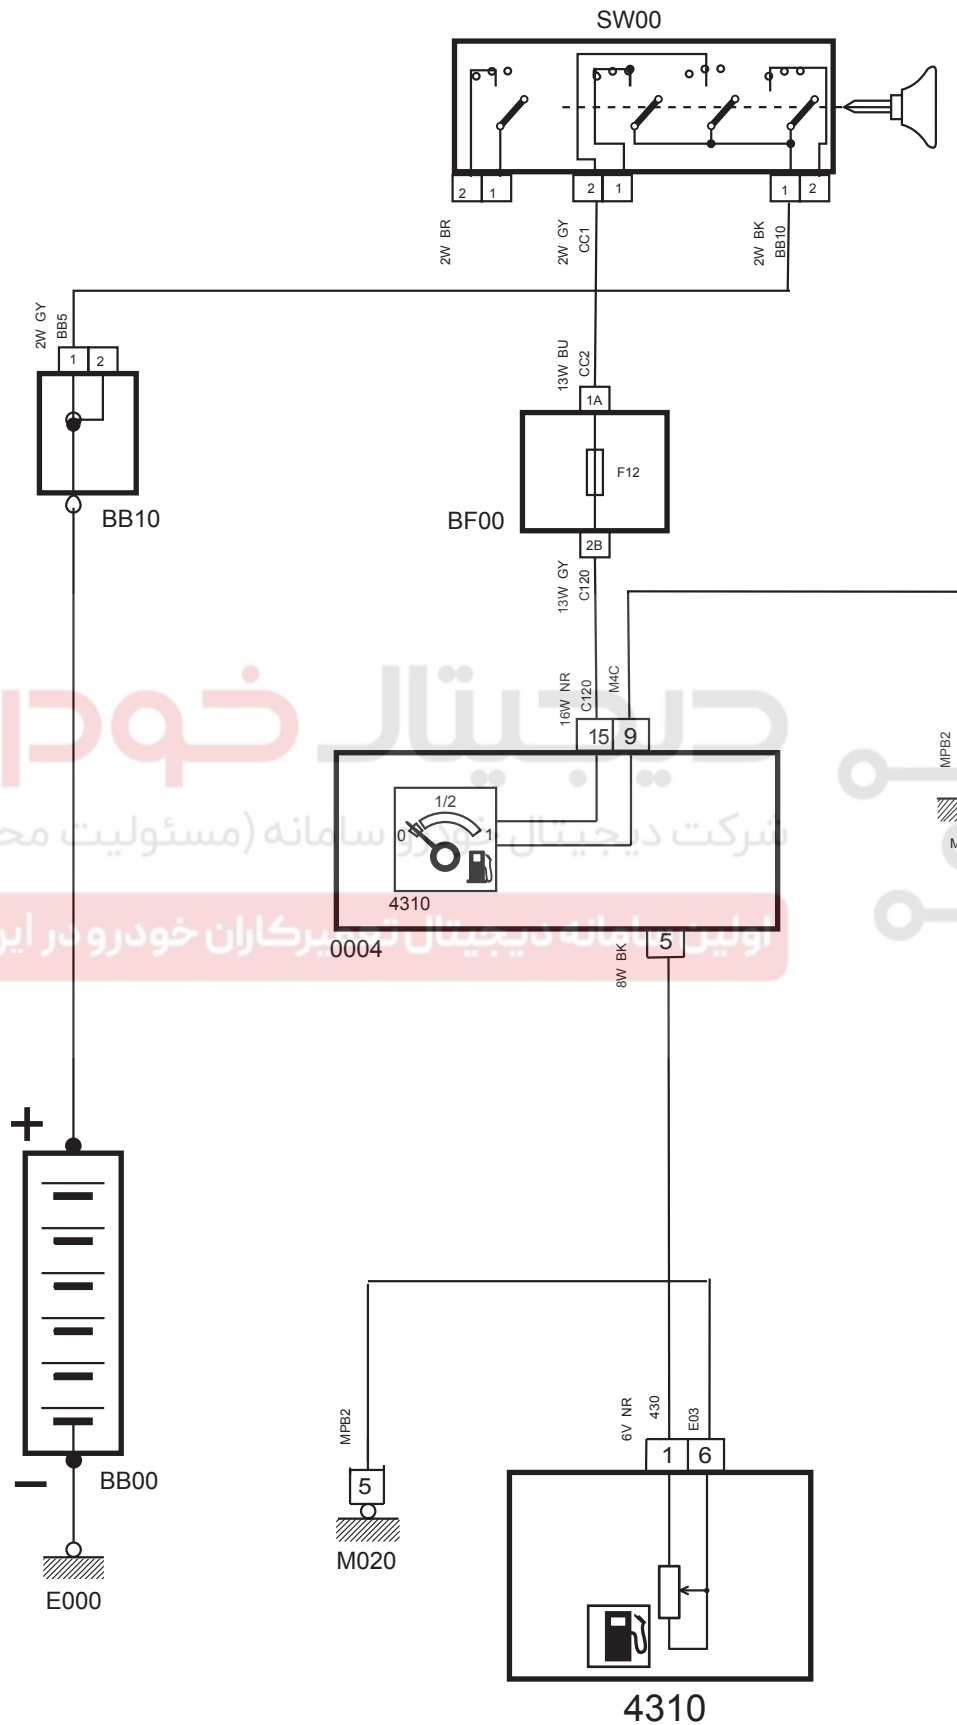

FUEL GAUGE 405 GLX PETROL

دیجیتال خودرو
شرکت دیجیتال خودرو سامانه (مسئولیت محدود)
اولین سامانه دیجیتال برای برکاران خودرو در ایران