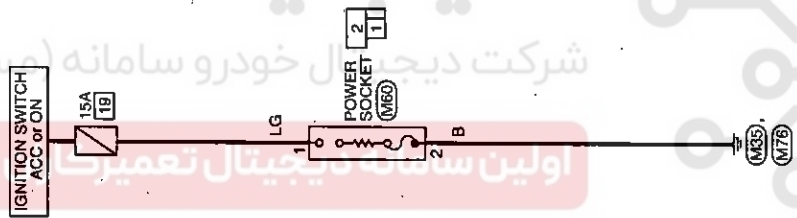

< COMPONENT DIAGNOSIS >

COMPONENT DIAGNOSIS

POWER SOCKET

Wiring Diagram - POWER SOCKET - (Except for Middle East)

INFO ID: 000000004896660

دیجیتال خودرو

شرکت دیجیتال خودرو سامانه (مسئولیت محدود)

اولین سامانه دیجیتال تعمیرگاه خودرو در ایران

POWER SOCKET

JMMWA0078G1

< COMPONENT DIAGNOSIS >

Wiring Diagram - CIGARETTE LIGHTER - (For Middle East)

INFOID:0000000004896661

A
B
C
D
E
F
G
H
I
J
K
L
N
O
P

شرکت دیجیتال خودرو سامانه مسئولیت محدود

اولین سامانه دیجیتال تعمیرکاران خودرو در ایران