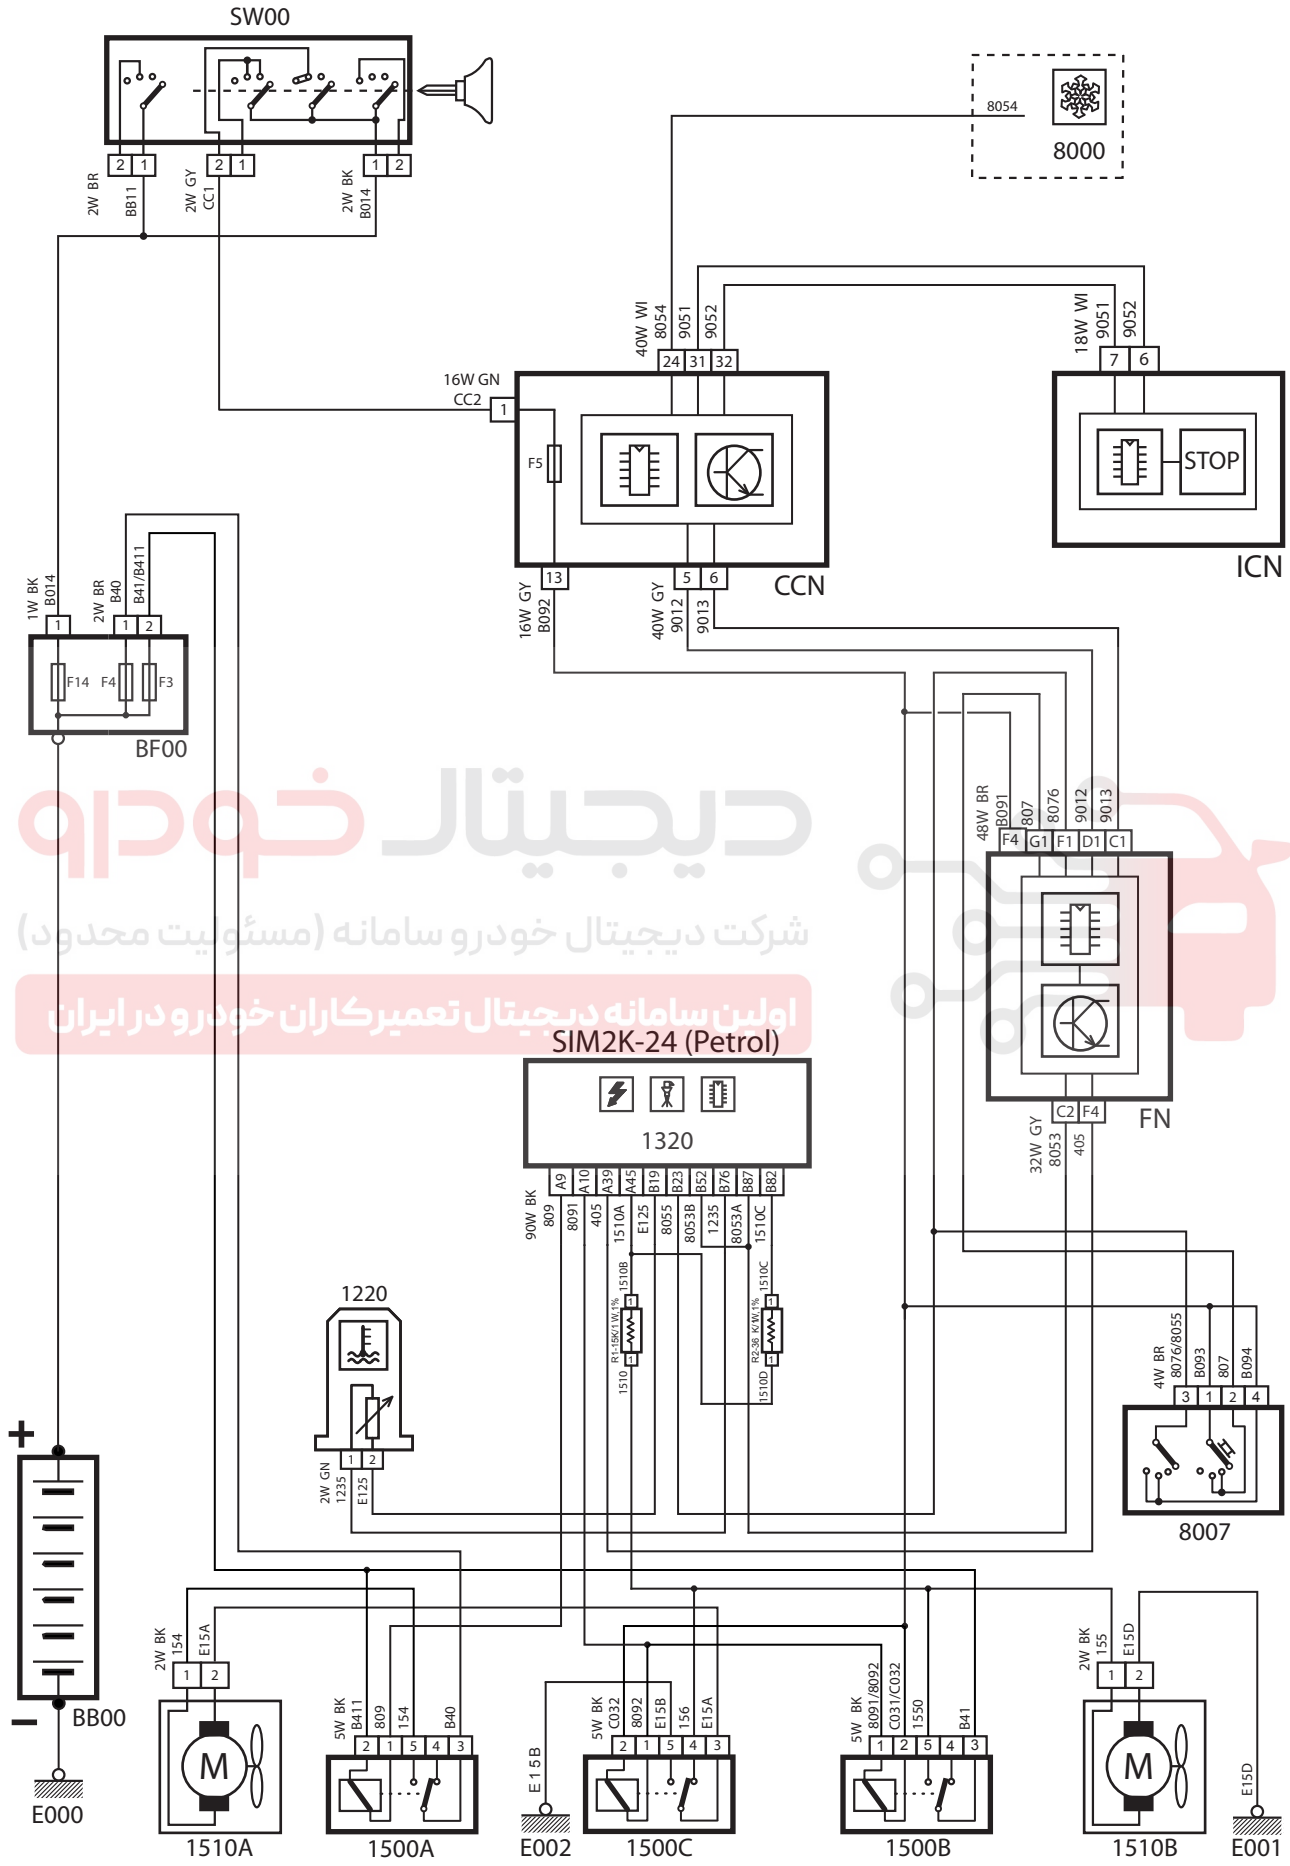

Engine Cooling FAN System-Soren XU7 MUX Siemens

دیجیتال خودرو
شرکت دیجیتال خودرو سامانه (مسئولیت محدود)
اولین سامانه دیجیتال تعمیرکاران خودرو در ایران