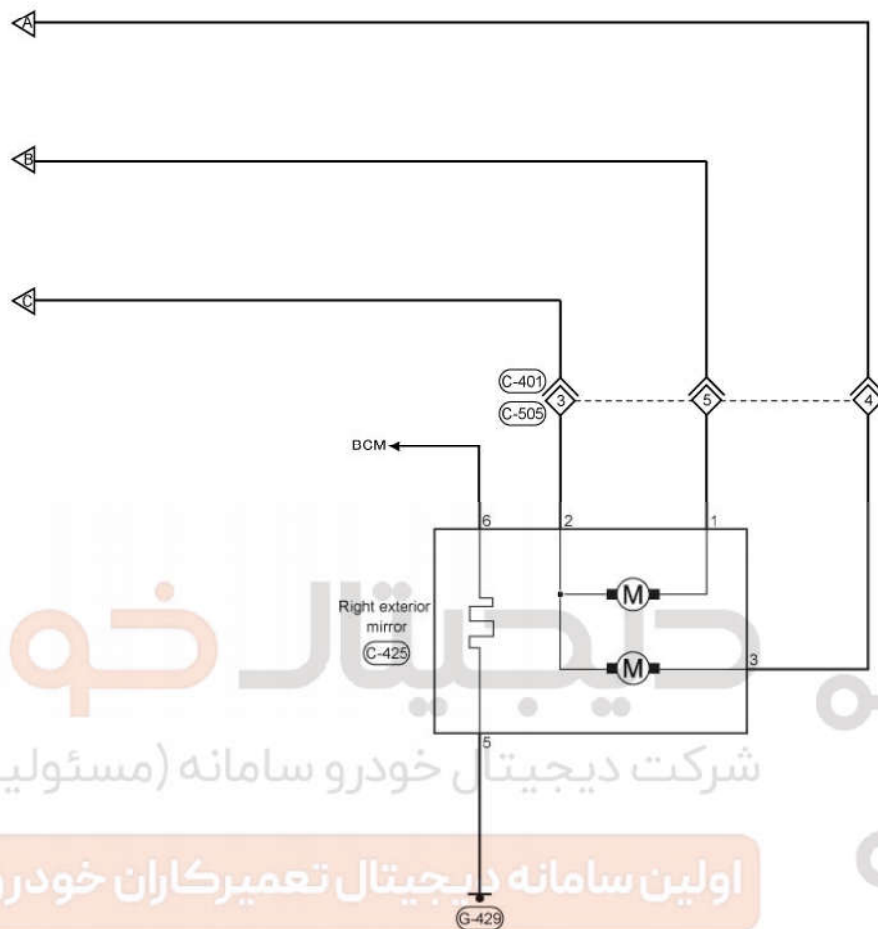

Exterior mirror (page 2)

07

Exterior mirror

WDA130062

دیجیتال خودرو

شرکت دیجیتال خودرو سامانه (مسئولیت محدود)

اولین سامانه دیجیتال تعمیرکاران خودرو در ایران

021 62 99 92 92

www.digitalkhodro.com