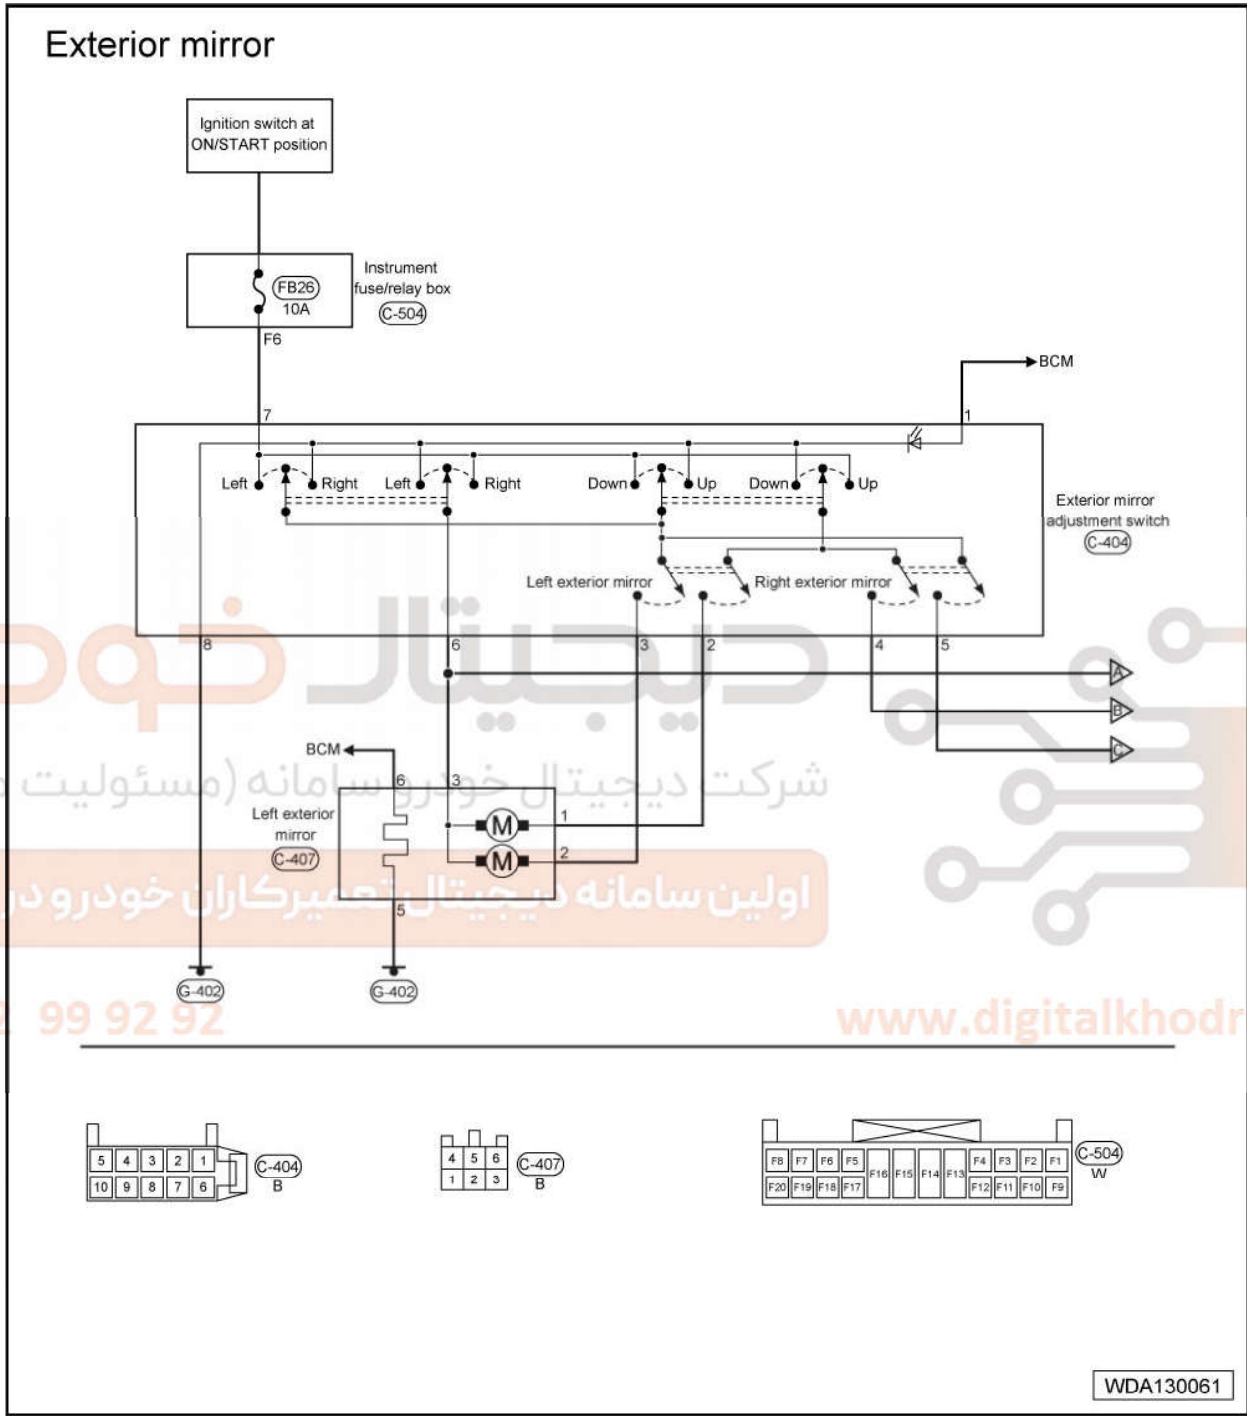

12.2 Circuit diagrams

Exterior mirror (page 1)

دیجیتال خودرو
 شرکت دیجیتال خودرو سامانه (مسئولیت محدود)
 اولین سامانه دیجیتال تعمیرکاران خودرو در ایران
 021 62 99 92 92
 www.digitalkhodro.com

WDA130061

Exterior mirror (page 2)