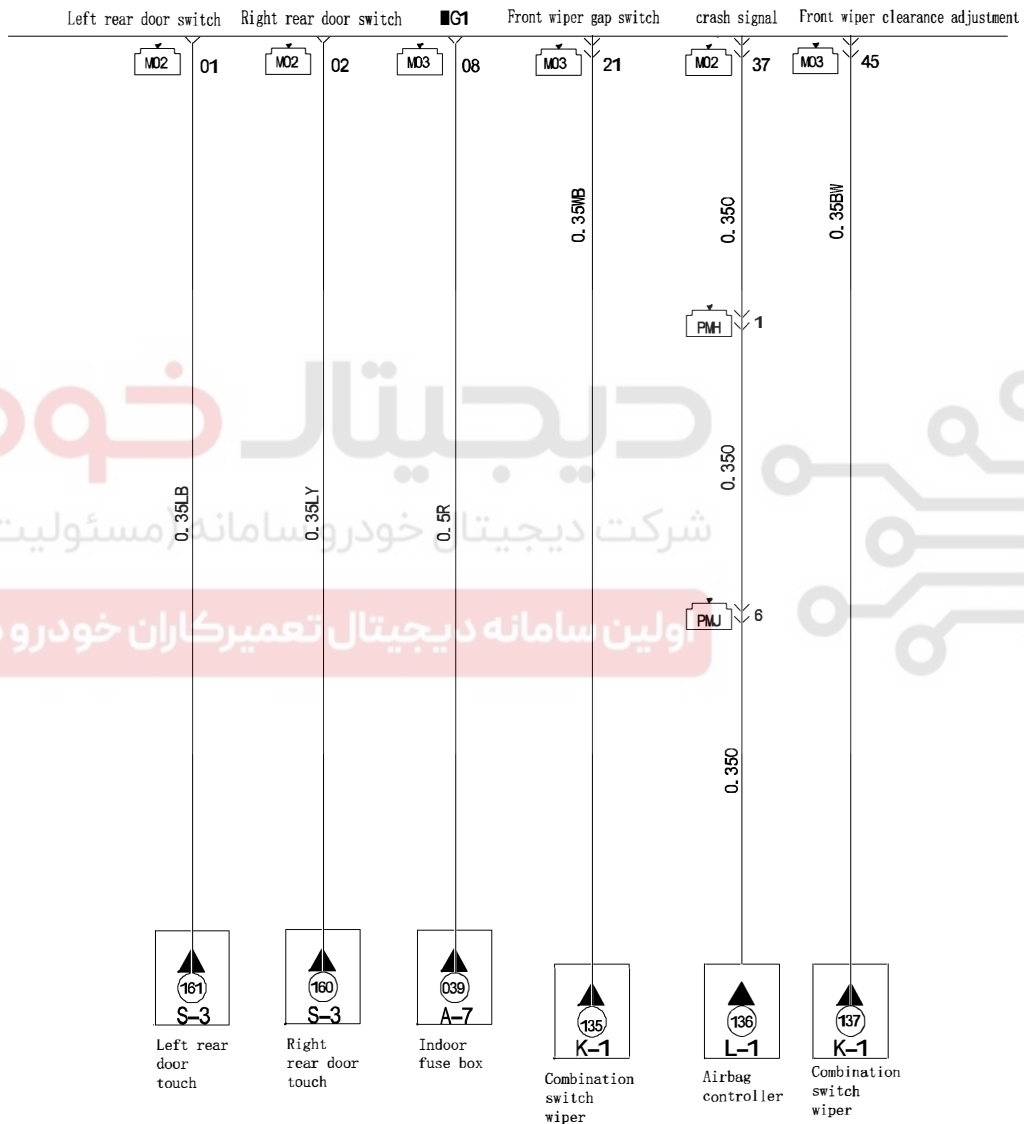

BCM系统

H-2

BCM

M03 BCM_C

52	51	50	49	48	47	46	45	44	43	42	41	40
39	38	37	36	35	34	33	32	31	30	29	28	27
26	25	24	23	22	21	20	19	18	17	16	15	14
13	12	11	10	9	8	7	6	5	4	3	2	1

BCM

H-4

BCM

F17 Trunk light

F18 Trunk light

دیجیتال خودرو
 شرکت دیجیتال خودرو سامانه (مسئولیت محدود)
 اولین سامانه دیجیتال تعمیرکاران خودرو در ایران