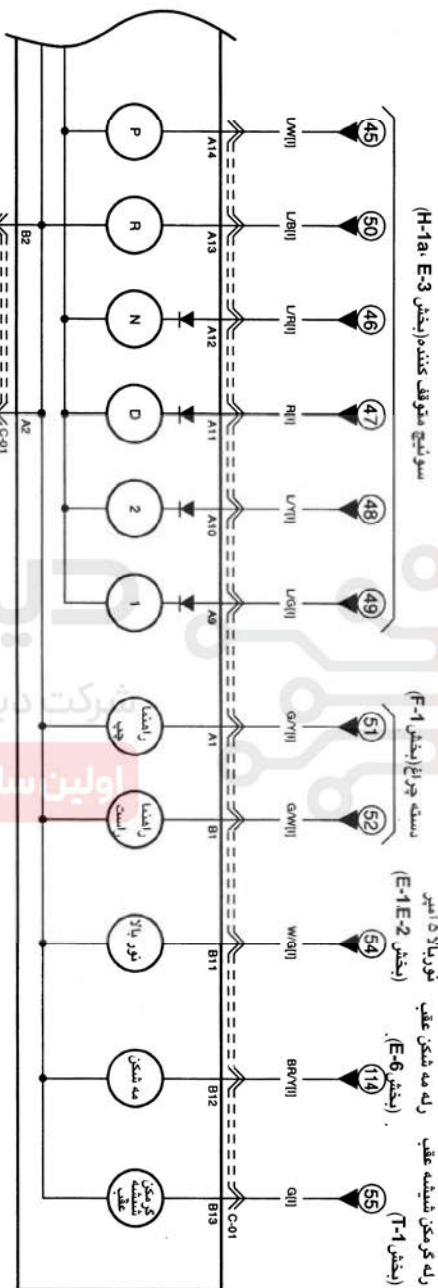

C-1a

سیستم صفحه آمپر و چراغهای هشدار هشدار (علامت اندازه گیری)

دیجیتال خودرو

شرکت دیجیتال خودرو سامانه (مسئولیت محدود)

اولین سامانه دیجیتال تعمیرکاران خود در ایران

C-1b

لامپهای هشدار و کانکتورهای پشت صفحه آمپر

RWW029

C-1c

صفحه آمپروچراغهای خطر

کانکتورهای پشت صفحه آمپر (ا)

لمپونهای آمپر
مه شکن عقب (ب)