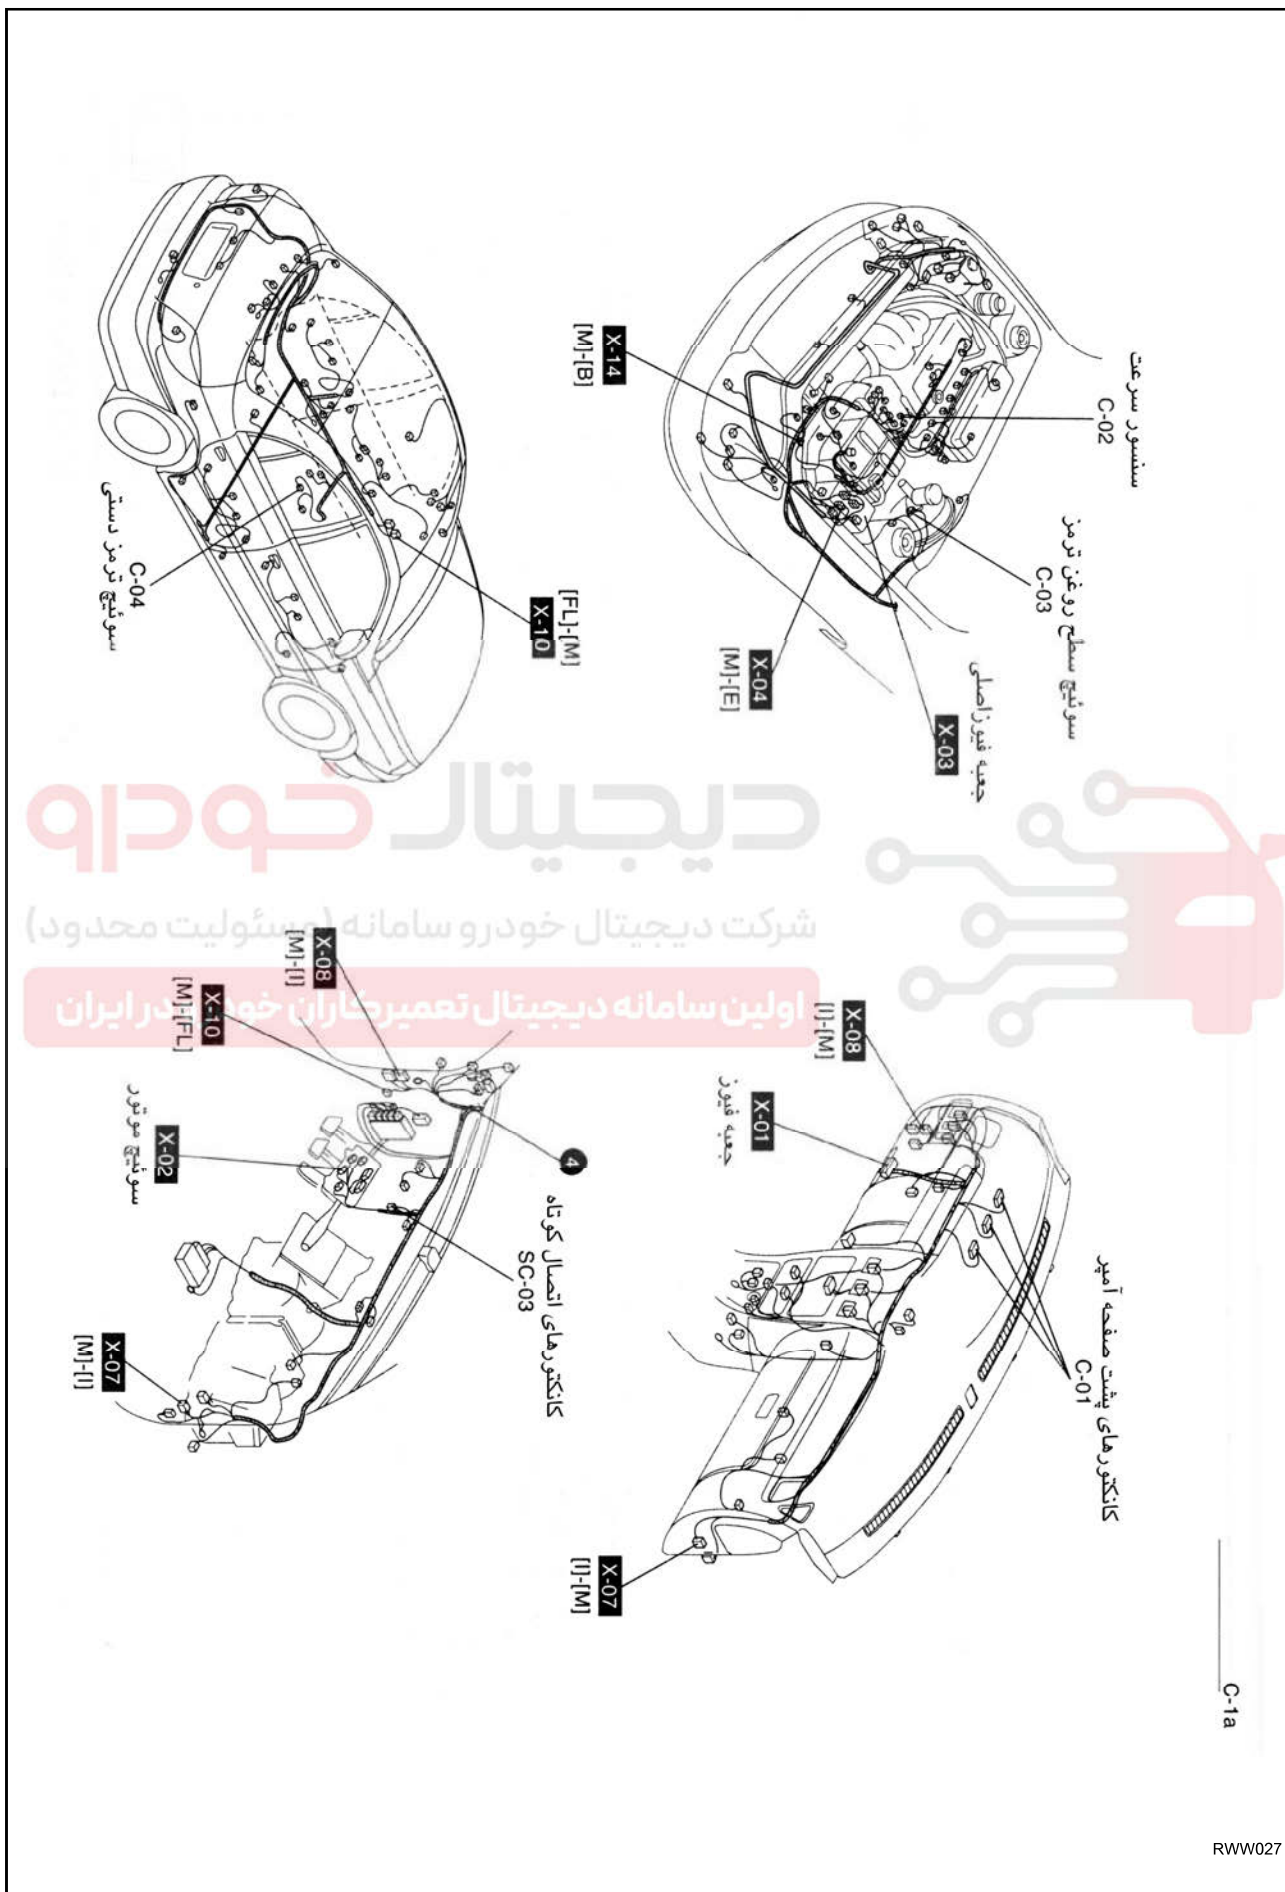

C-1a

سیستم صفحه آمپر و چراغهای هشدار هشدار (علامت اندازه گیری)

دیجیتال خودرو

شرکت دیجیتال خودرو سامانه (مسئولیت محدود)

اولین سامانه دیجیتال تعمیرکاران خود در ایران

C-1b

لامپهای هشدار و کانکتورهای پشت صفحه آمپر

RWW029

C-1c

صفحه آمپروچراغهای خطر

کانکتورهای پشت صفحه آمپر (ا)

لمپونهای آمپر
مه شکن عقب (ب)