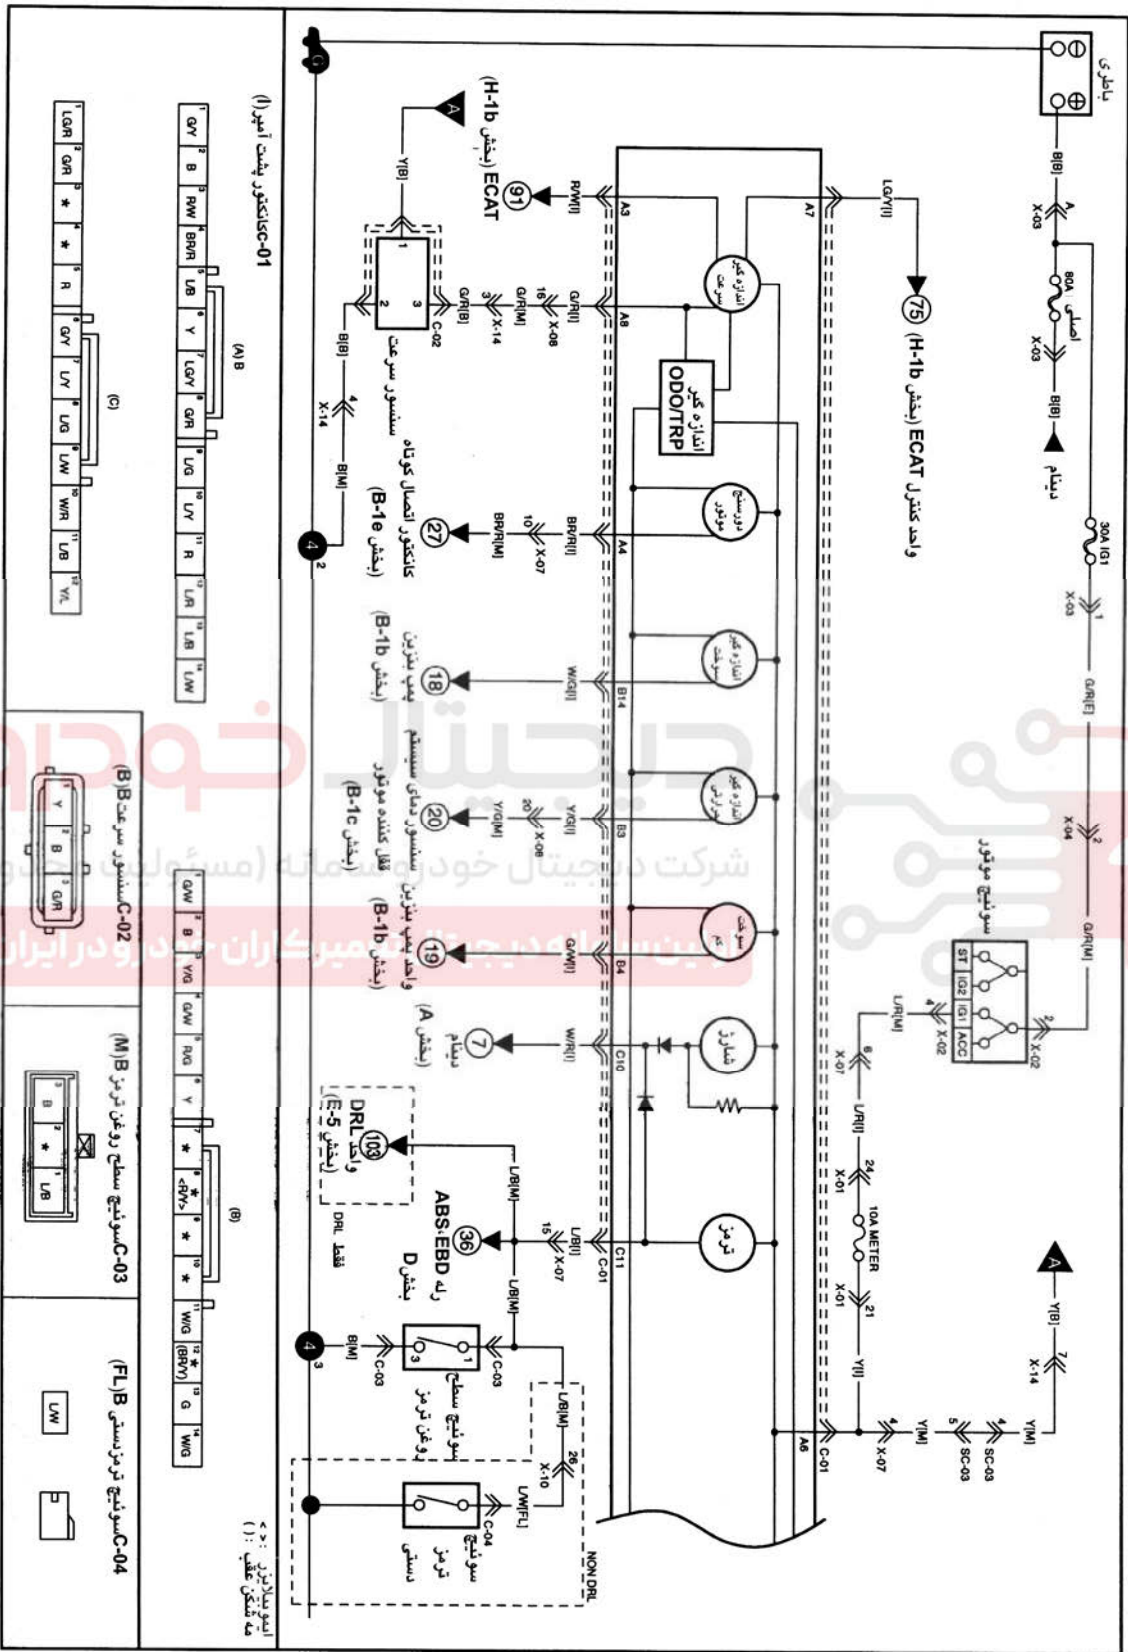

C-1a

سیستم صفحه آمپر و چراغهای هشدار هشدار (علامت اندازه گیری)

دیجیتال خودرو

شرکت دیجیتال خودرو سامانه (مسئولیت محدود)

اولین سامانه دیجیتال تعمیرکاران خود در ایران

C-1b

لامپهای هشدار و کانکتورهای پشت صفحه آمپر

RWW029

C-1c

صفحه آمپروچراغهای خطر

کانکتورهای پشت صفحه آمپر (ا)

لمپونهای آمپر
مه شکن عقب (ب)