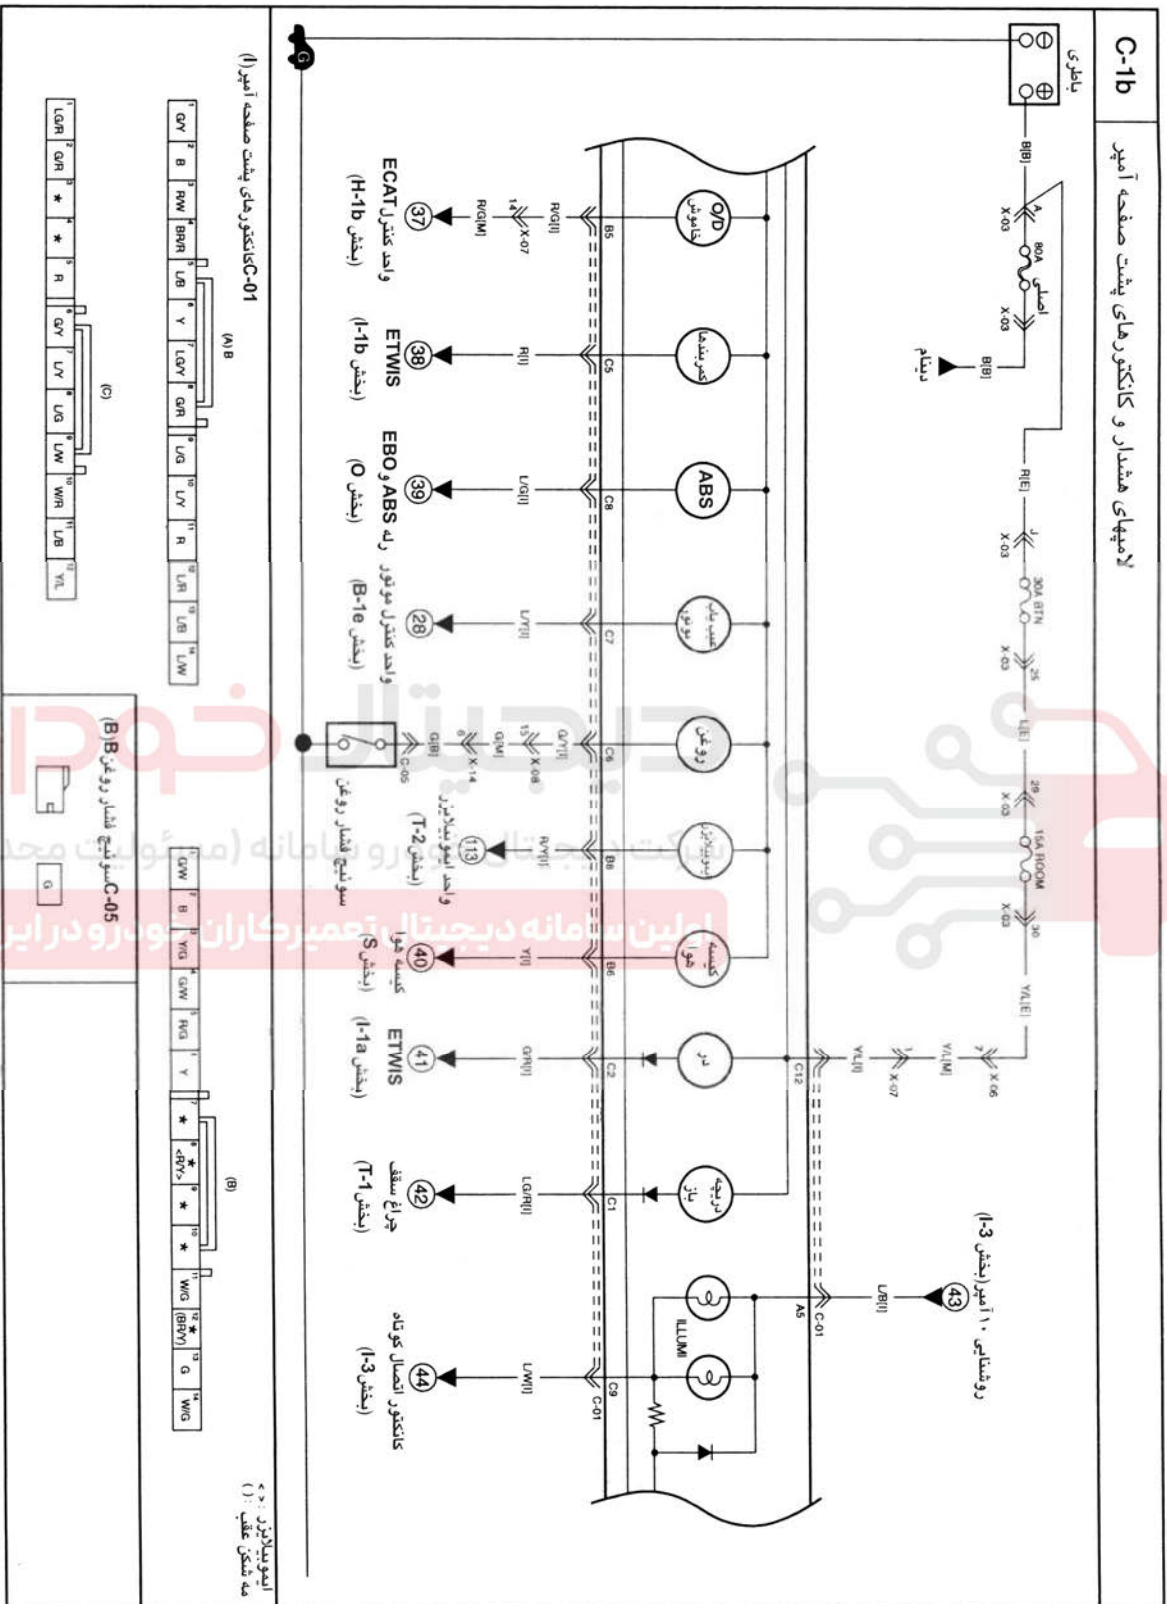

C-1a

سیستم صفحه آمپر و چراغهای هشدار هشدار (علامت اندازه گیری)

دیجیتال خودرو

شرکت دیجیتال خودرو سامانه (مسئولیت محدود)

اولین سامانه دیجیتال تعمیرکاران خود در ایران

C-1b

لامپهای هشدار و کانکتورهای پشت صفحه آمپر

RWW029

C-1c

صفحه آمپروچراغهای خطر

کانکتورهای پشت صفحه آمپر (ا)

لمپونهای آمپر
مه شکن عقب (ب)